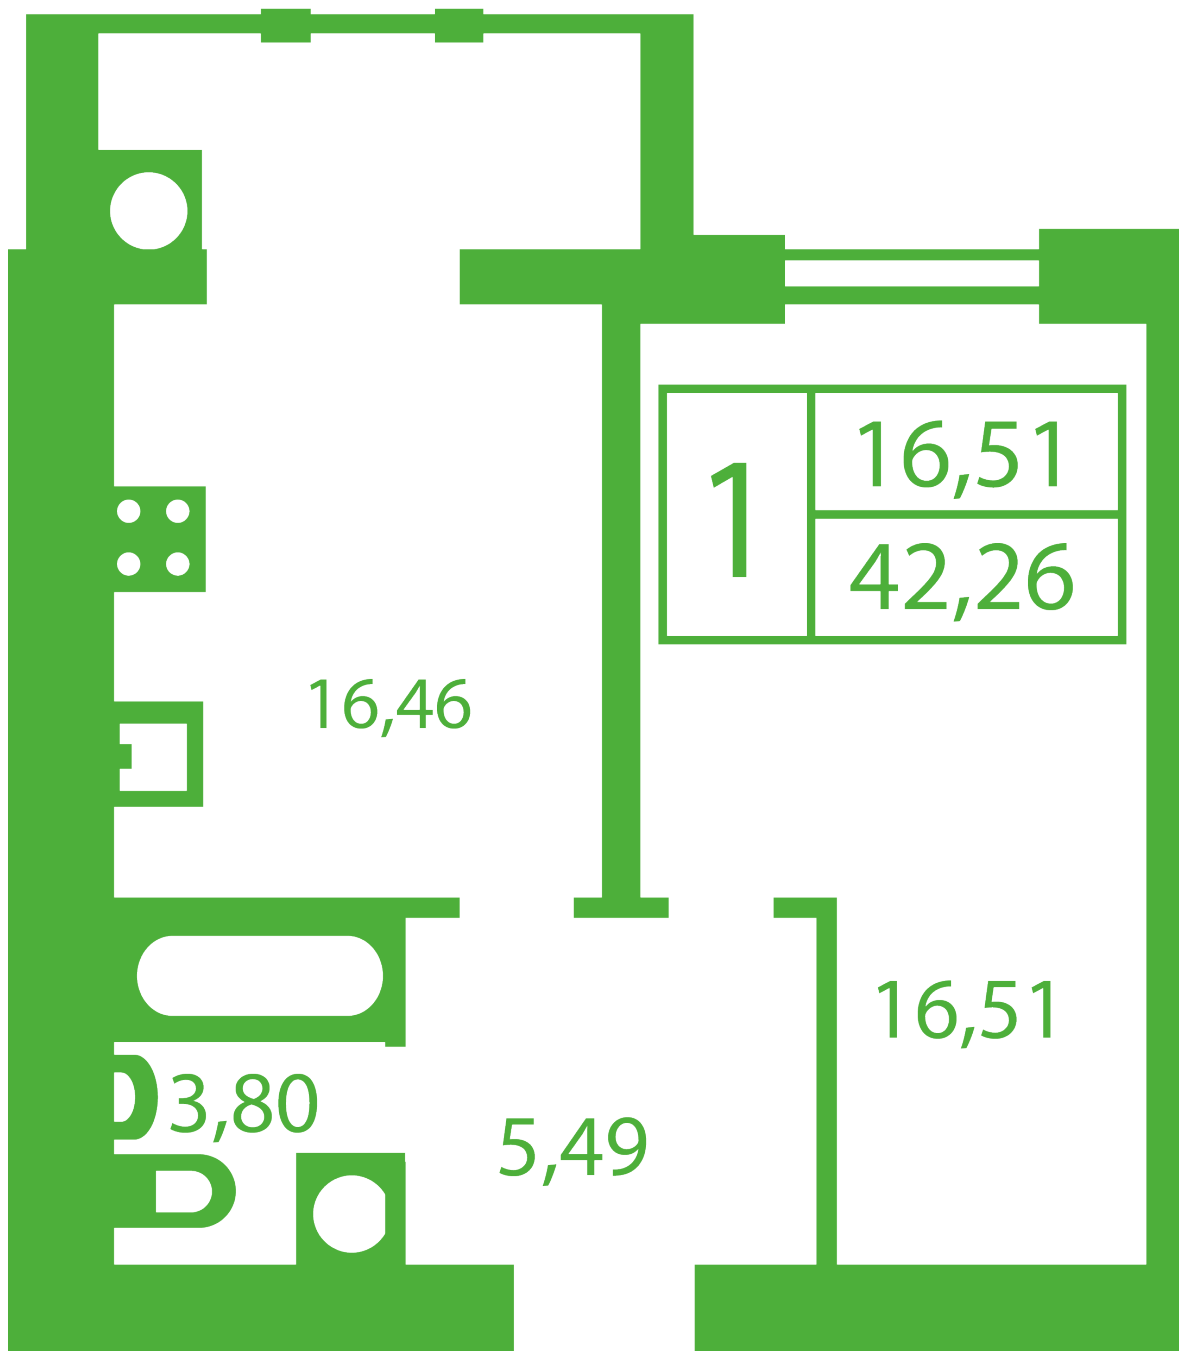

ЖК "Щасливий" Софіївська Борщагівка

schastliviy.novabydova.com.ua
096 023 03 10

Планування 1 кімнатної квартири в будинку на вул.
Яблунева, 5-А,Б,В — №11

Тип планування: №11

Будинок Яблунева, 5-А,Б,В
1 кімнатна, Зрізи поверхів Поверх

Характеристики

Загальна площа: 42.26 м²

Житлова площа: 16.51 м²

Площа кухні: 16.46 м²