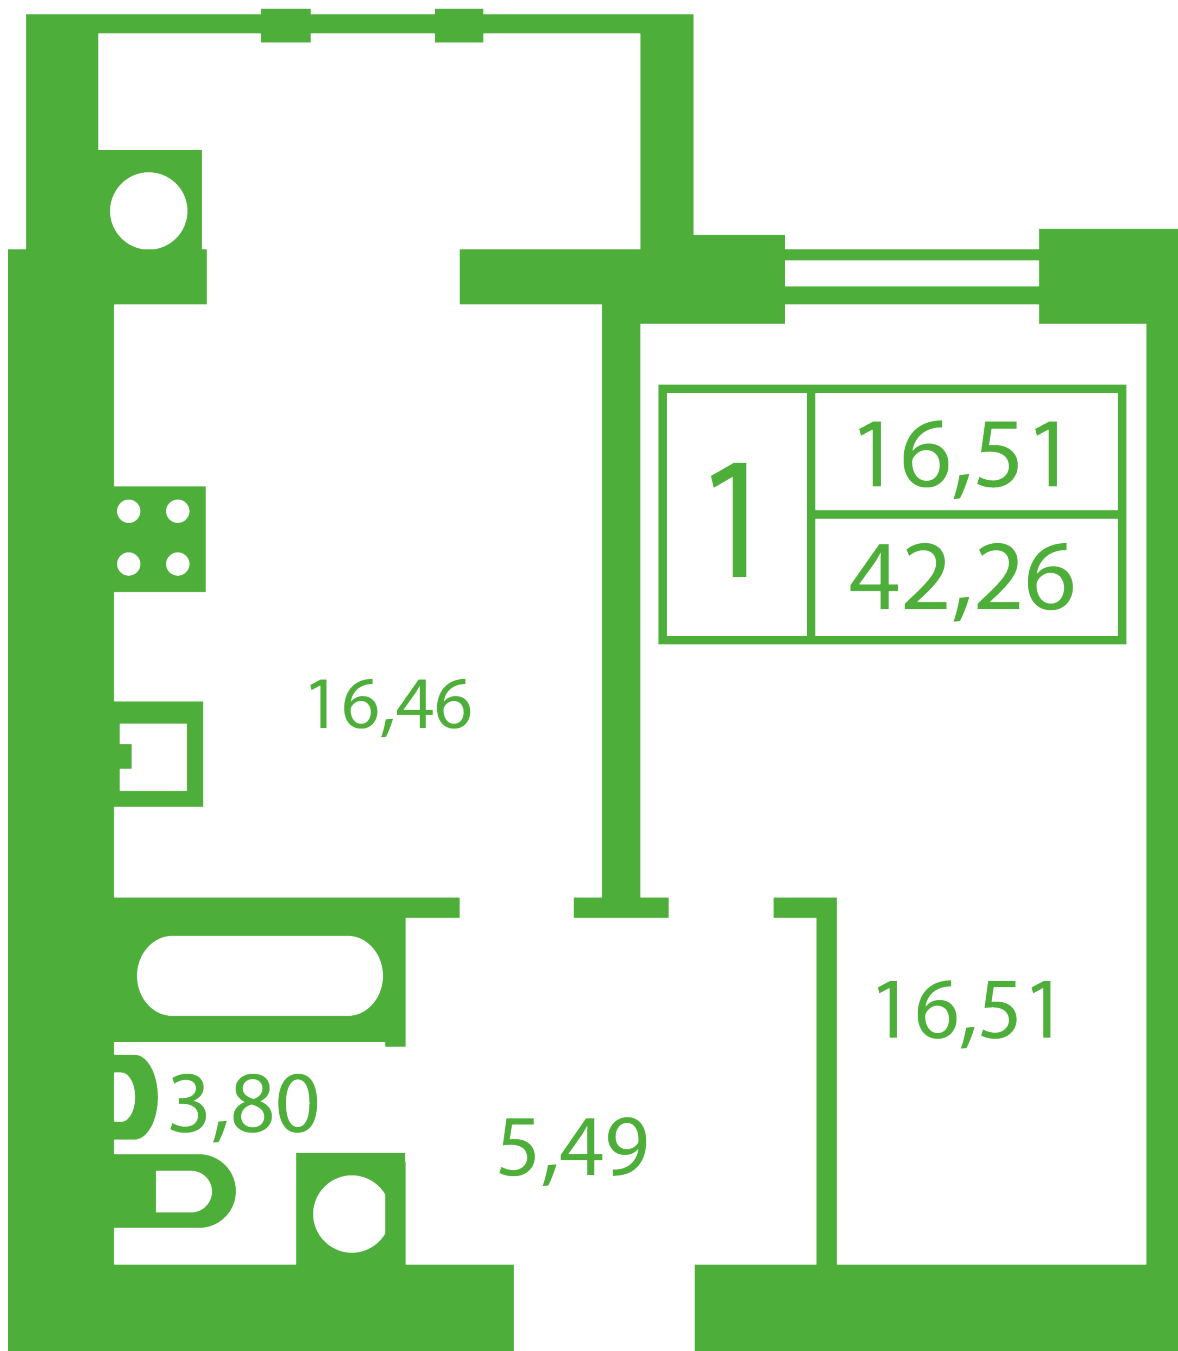

ЖК "Щасливий" Софіївська Борщагівка

schastliviy.novabydova.com.ua

096 023 03 10

Планування 1 кімнатної квартири в будинку на вул.
Яблунева, 5-А,Б,В — №11

Тип планування: №11

Будинок Яблунева, 5-А,Б,В
1 кімнатна, Зрізи поверхів Поверх

Характеристики

Загальна площа: 42.26 м²
Житлова площа: 16.51 м²
Площа кухні: 16.46 м²