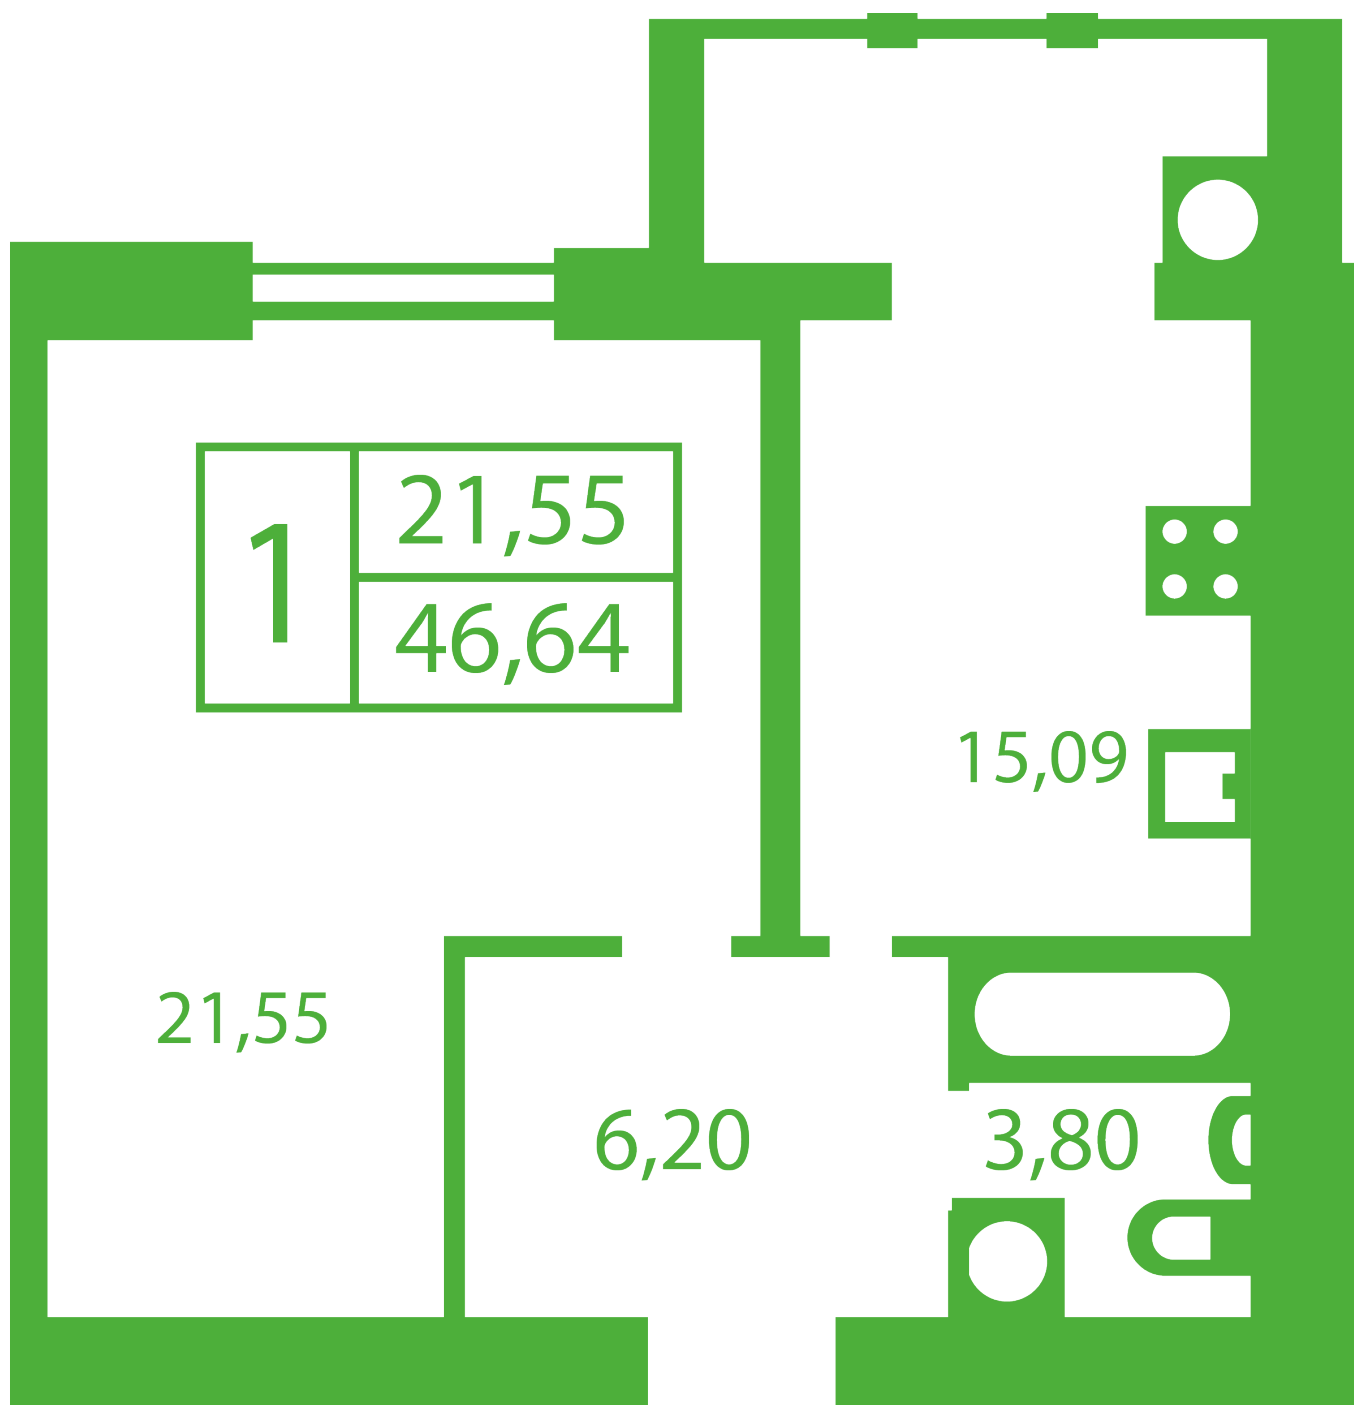

ЖК "Щасливий" Софіївська Борщагівка

schastliviy.novabydova.com.ua

096 023 03 10

Планування 1 кімнатної квартири в будинку на вул.
Яблунева, 5-А,Б,В — №10

Тип планування: №10

Будинок Яблунева, 5-А,Б,В
1 кімнатна, Зрізи поверхів Поверх

Характеристики

Загальна площа: 46.64 м²
Житлова площа: 21.55 м²
Площа кухні: 15.09 м²