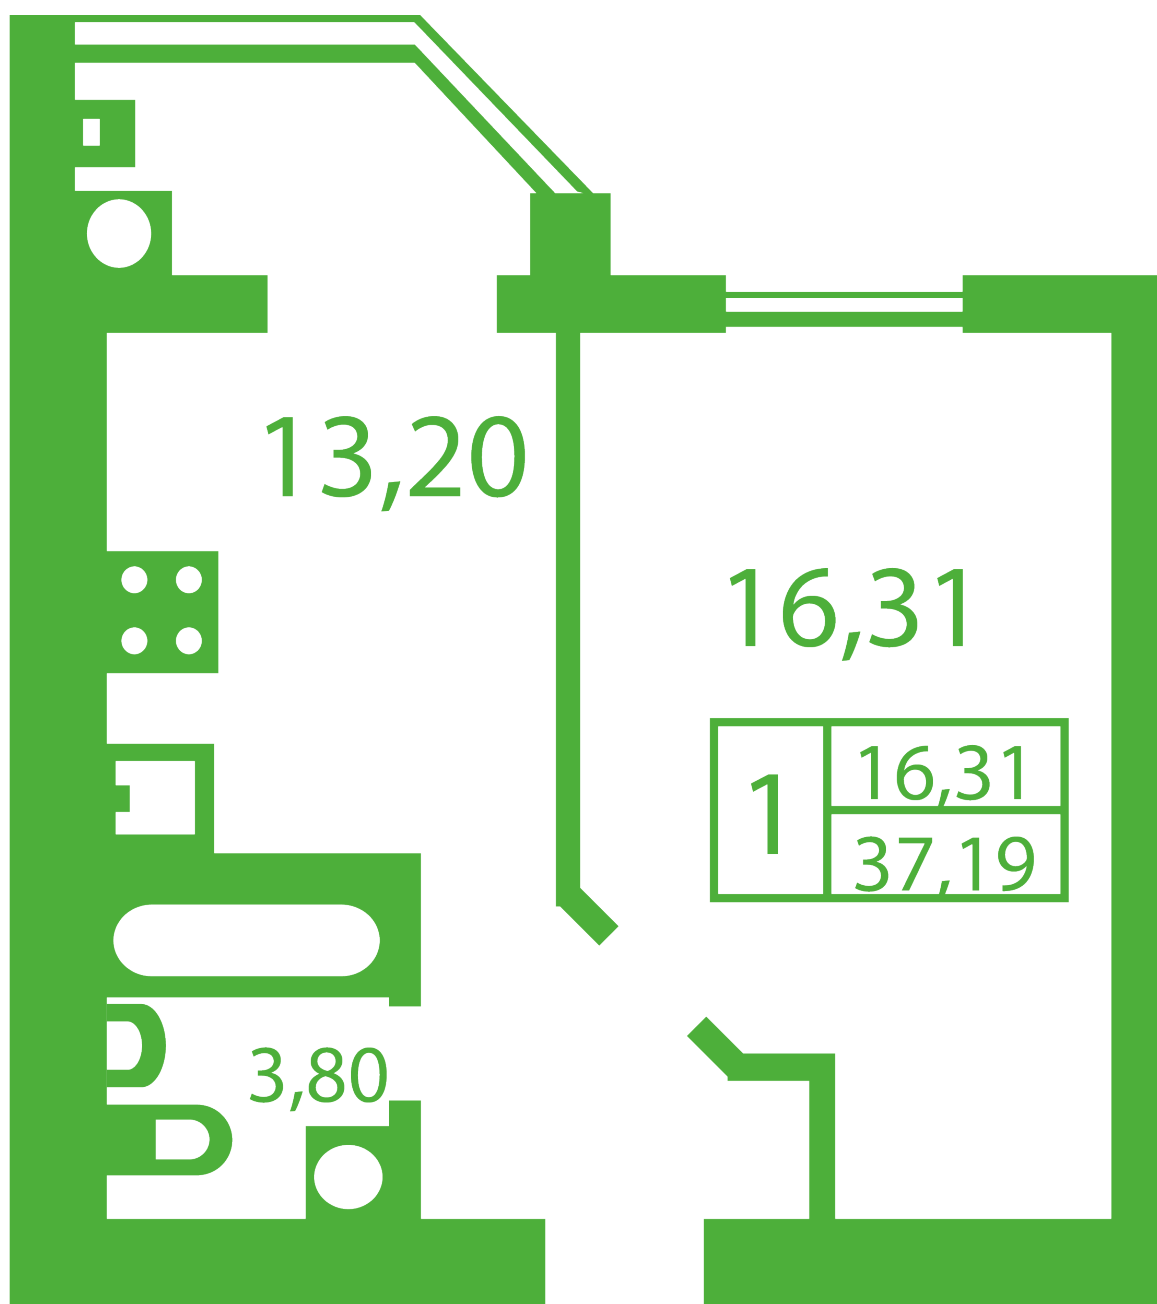

# ЖК "Щасливий" Софіївська Борщагівка

[schastliviy.novabydova.com.ua](http://schastliviy.novabydova.com.ua)

096 023 03 10

**Планування 1 кімнатної квартири в будинку на вул.  
Яблунева, 13-В,Г – №8**

## **Тип планування: №8**

Будинок Яблунева, 13-В,Г  
1 кімнатна, Зрізи поверхів Поверх

### **Характеристики**

Загальна площа: 37.19 м2

Житлова площа: 16.31 м2

Площа кухні: 13.2 м2