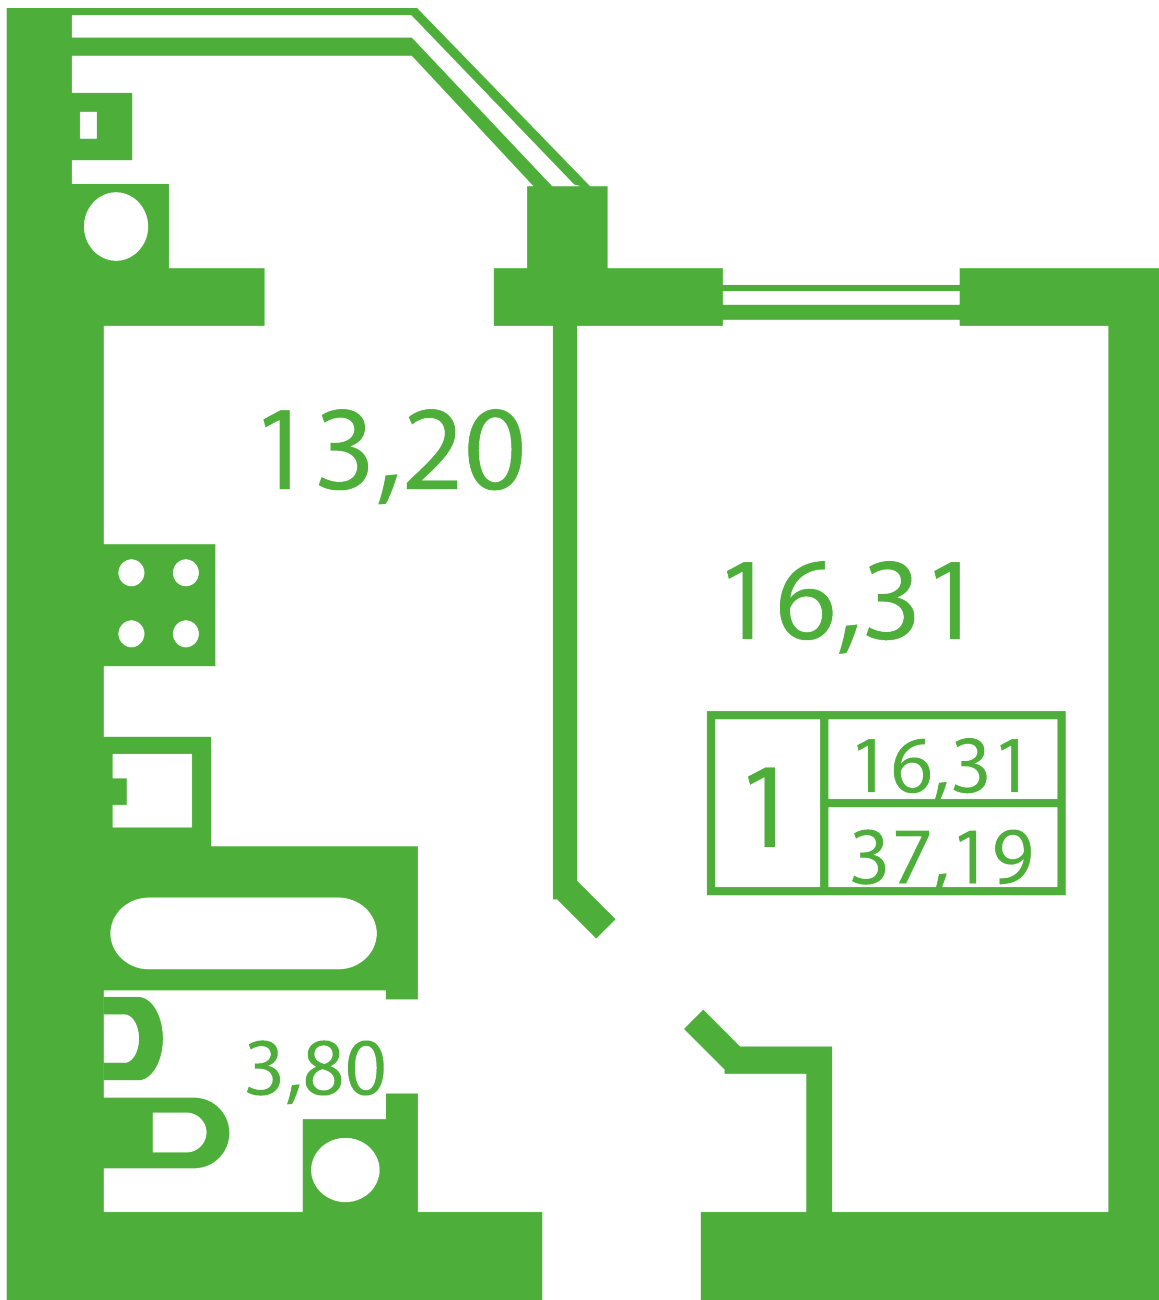

ЖК "Щасливий" Софіївська Борщагівка

schastliviy.novabydova.com.ua
096 023 03 10

**Планування 1 кімнатної квартири в будинку на вул.
Яблунева, 13-В,Г – №8**

Тип планування: №8

Будинок Яблунева, 13-В,Г
1 кімнатна, Зрізи поверхів Поверх

Характеристики

Загальна площа: 37.19 м2

Житлова площа: 16.31 м2

Площа кухні: 13.2 м2