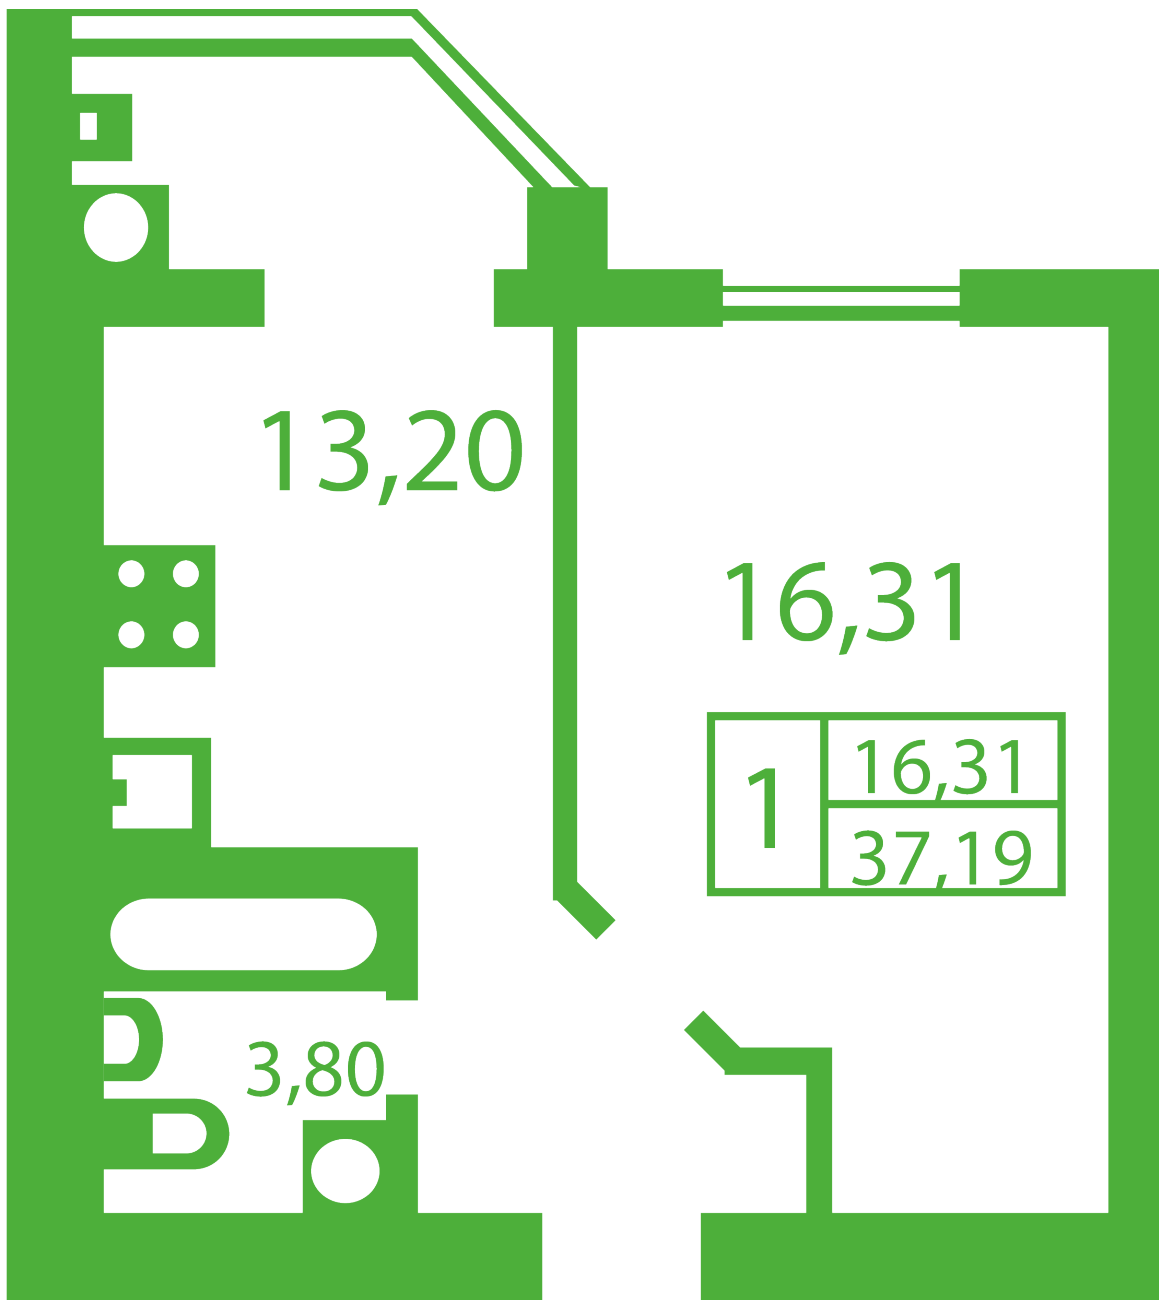

ЖК "Щасливий" Софиевская Борщаговка

schastliviy.novabydova.com.ua

067 663 87 62

044 499 25 58

**Планировка 1 комнатной квартиры в доме на ул.
Яблонева, 13-В,Г – №8**

Тип планировки: №8

Дом Яблонева, 13-В,Г
1 комнатная, Срезы этажей Этаж

Характеристики

Общая площадь: 37.19 м²

Жилая площадь: 16.31 м²

Площадь кухни: 13.2 м²