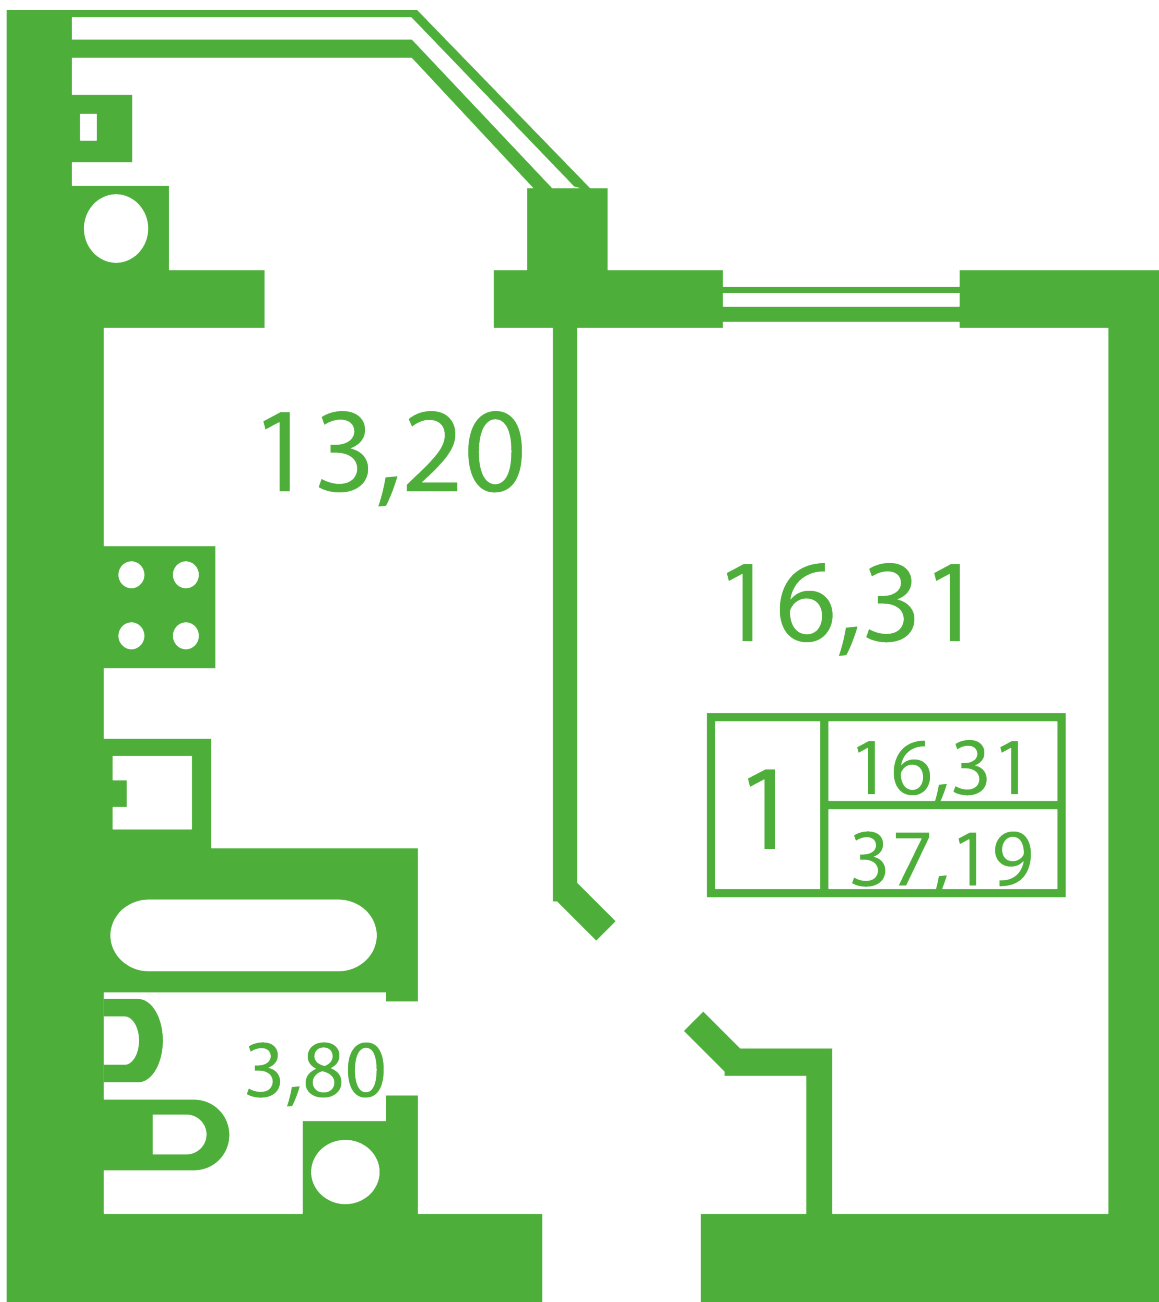

ЖК "Щасливий" Софіївська Борщагівка

schastliviy.novabydova.com.ua

096 023 03 10

**Планування 1 кімнатної квартири в будинку на вул.
Яблунева, 13-В,Г – №8**

Тип планування: №8

Будинок Яблунева, 13-В,Г
1 кімнатна, Зрізи поверхів Поверх

Характеристики

Загальна площа: 37.19 м2

Житлова площа: 16.31 м2

Площа кухні: 13.2 м2