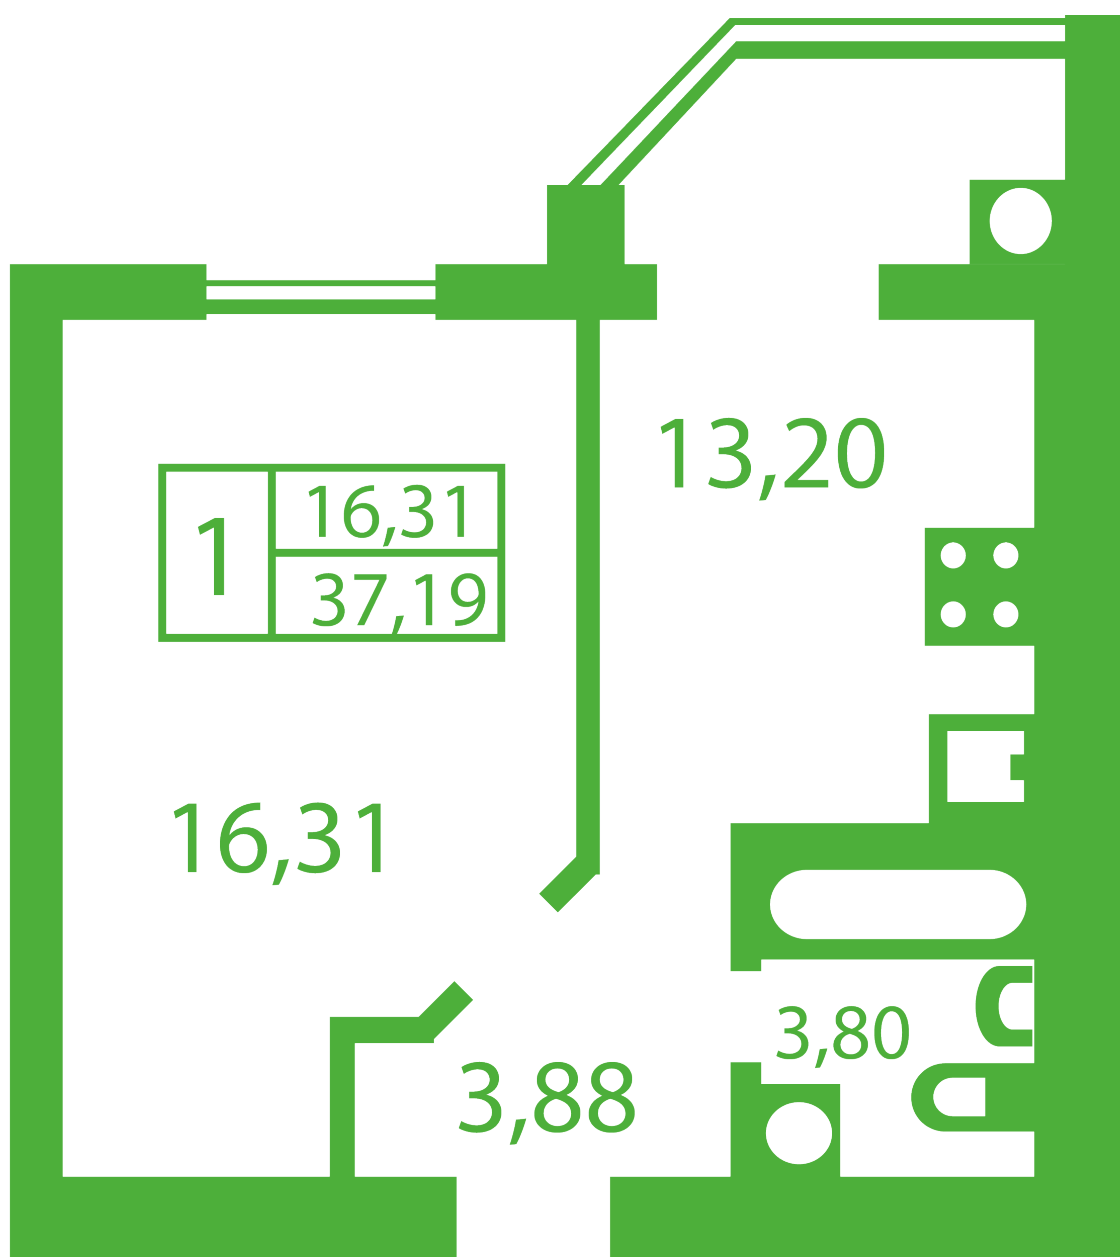

ЖК "Щасливий" Софіївська Борщагівка

schastliviy.novabydova.com.ua

096 023 03 10

Планування 1 кімнатної квартири в будинку на вул.
Яблунева, 13-В,Г – №7

Тип планування: №7

Будинок Яблунева, 13-В,Г
1 кімнатна, Зрізи поверхів Поверх

Характеристики

Загальна площа: 37.19 м2

Житлова площа: 16.31 м2

Площа кухні: 13.2 м2