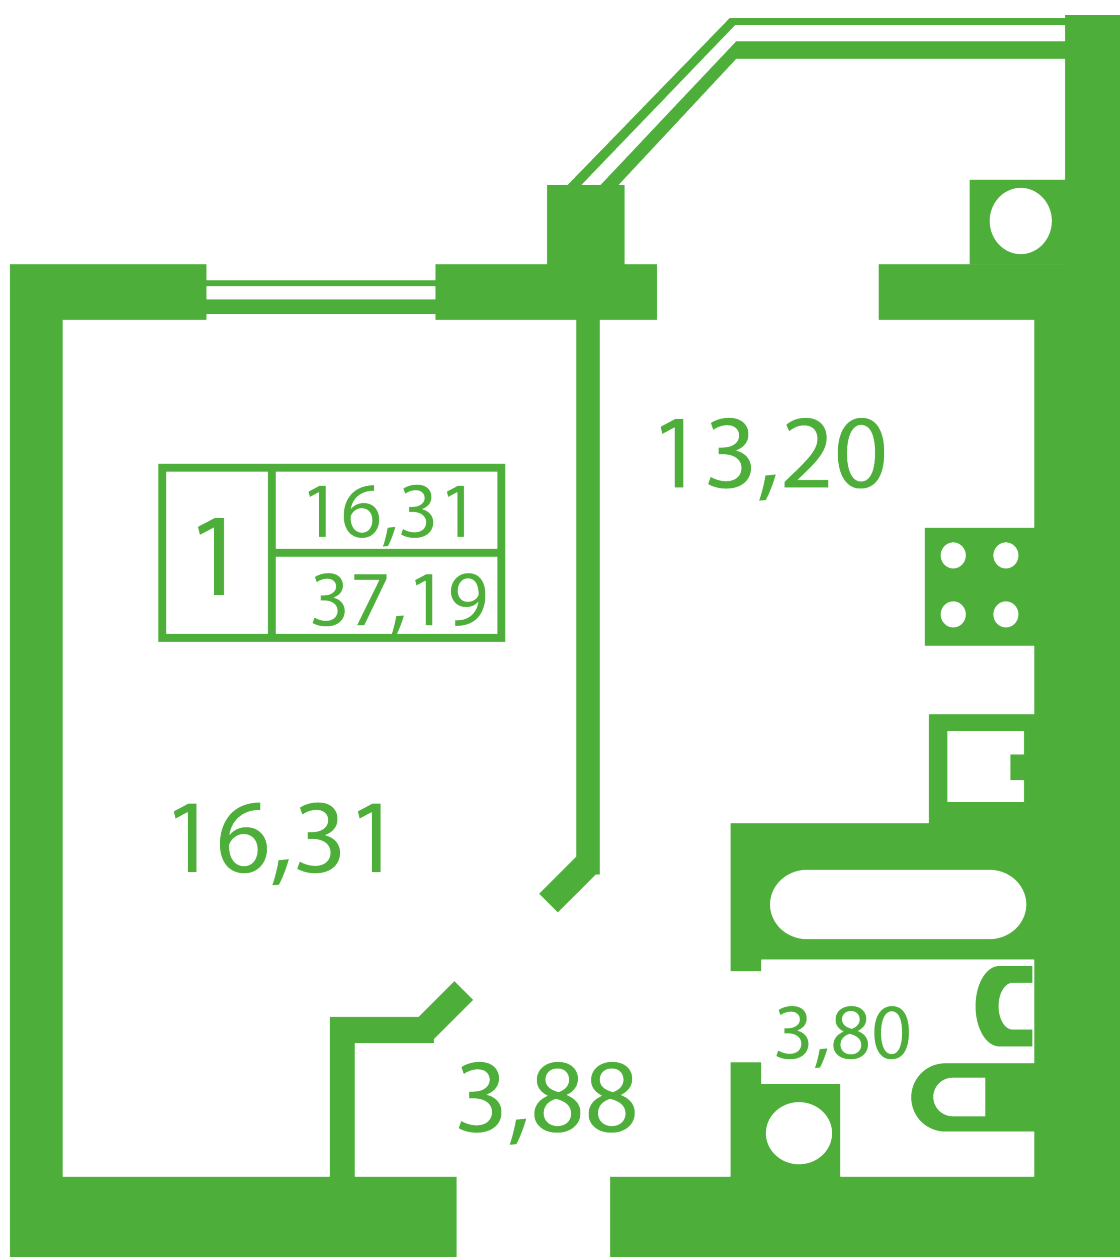

# ЖК "Щасливий" Софіївська Борщагівка

[schastliviy.novabydova.com.ua](http://schastliviy.novabydova.com.ua)

096 023 03 10

**Планування 1 кімнатної квартири в будинку на вул.  
Яблунева, 13-В,Г – №7**

**Тип планування: №7**

Будинок Яблунева, 13-В,Г  
1 кімнатна, Зрізи поверхів Поверх

## **Характеристики**

Загальна площа: 37.19 м<sup>2</sup>

Житлова площа: 16.31 м<sup>2</sup>

Площа кухні: 13.2 м<sup>2</sup>