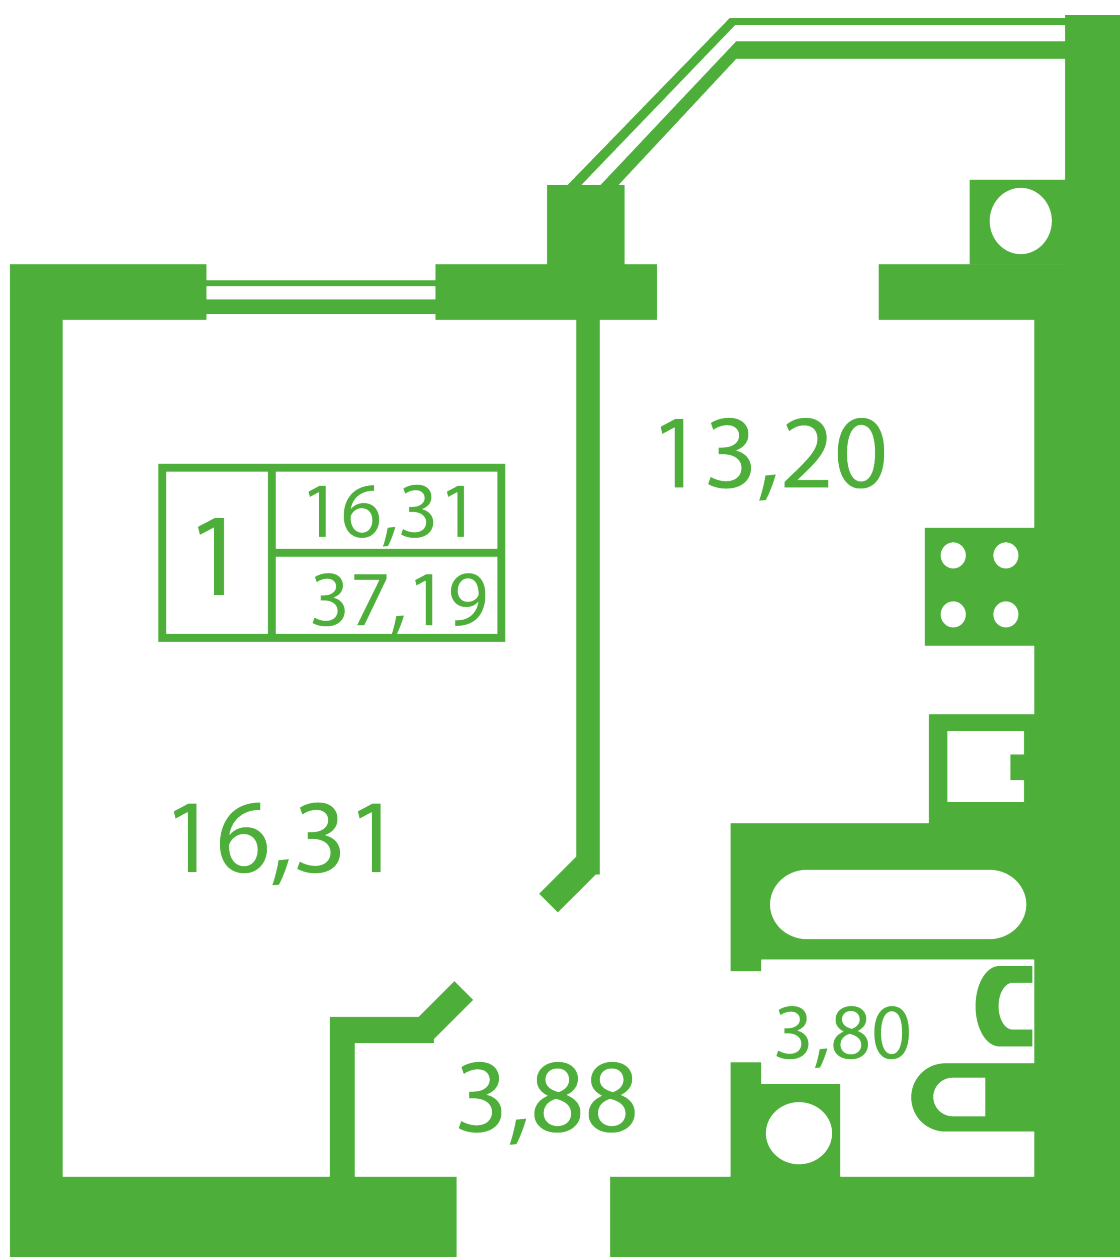

ЖК "Щасливий" Софіївська Борщагівка

schastliviy.novabydova.com.ua

096 023 03 10

Планування 1 кімнатної квартири в будинку на вул.
Яблунева, 13-В,Г – №7

Тип планування: №7

Будинок Яблунева, 13-В,Г
1 кімнатна, Зрізи поверхів Поверх

Характеристики

Загальна площа: 37.19 м²

Житлова площа: 16.31 м²

Площа кухні: 13.2 м²