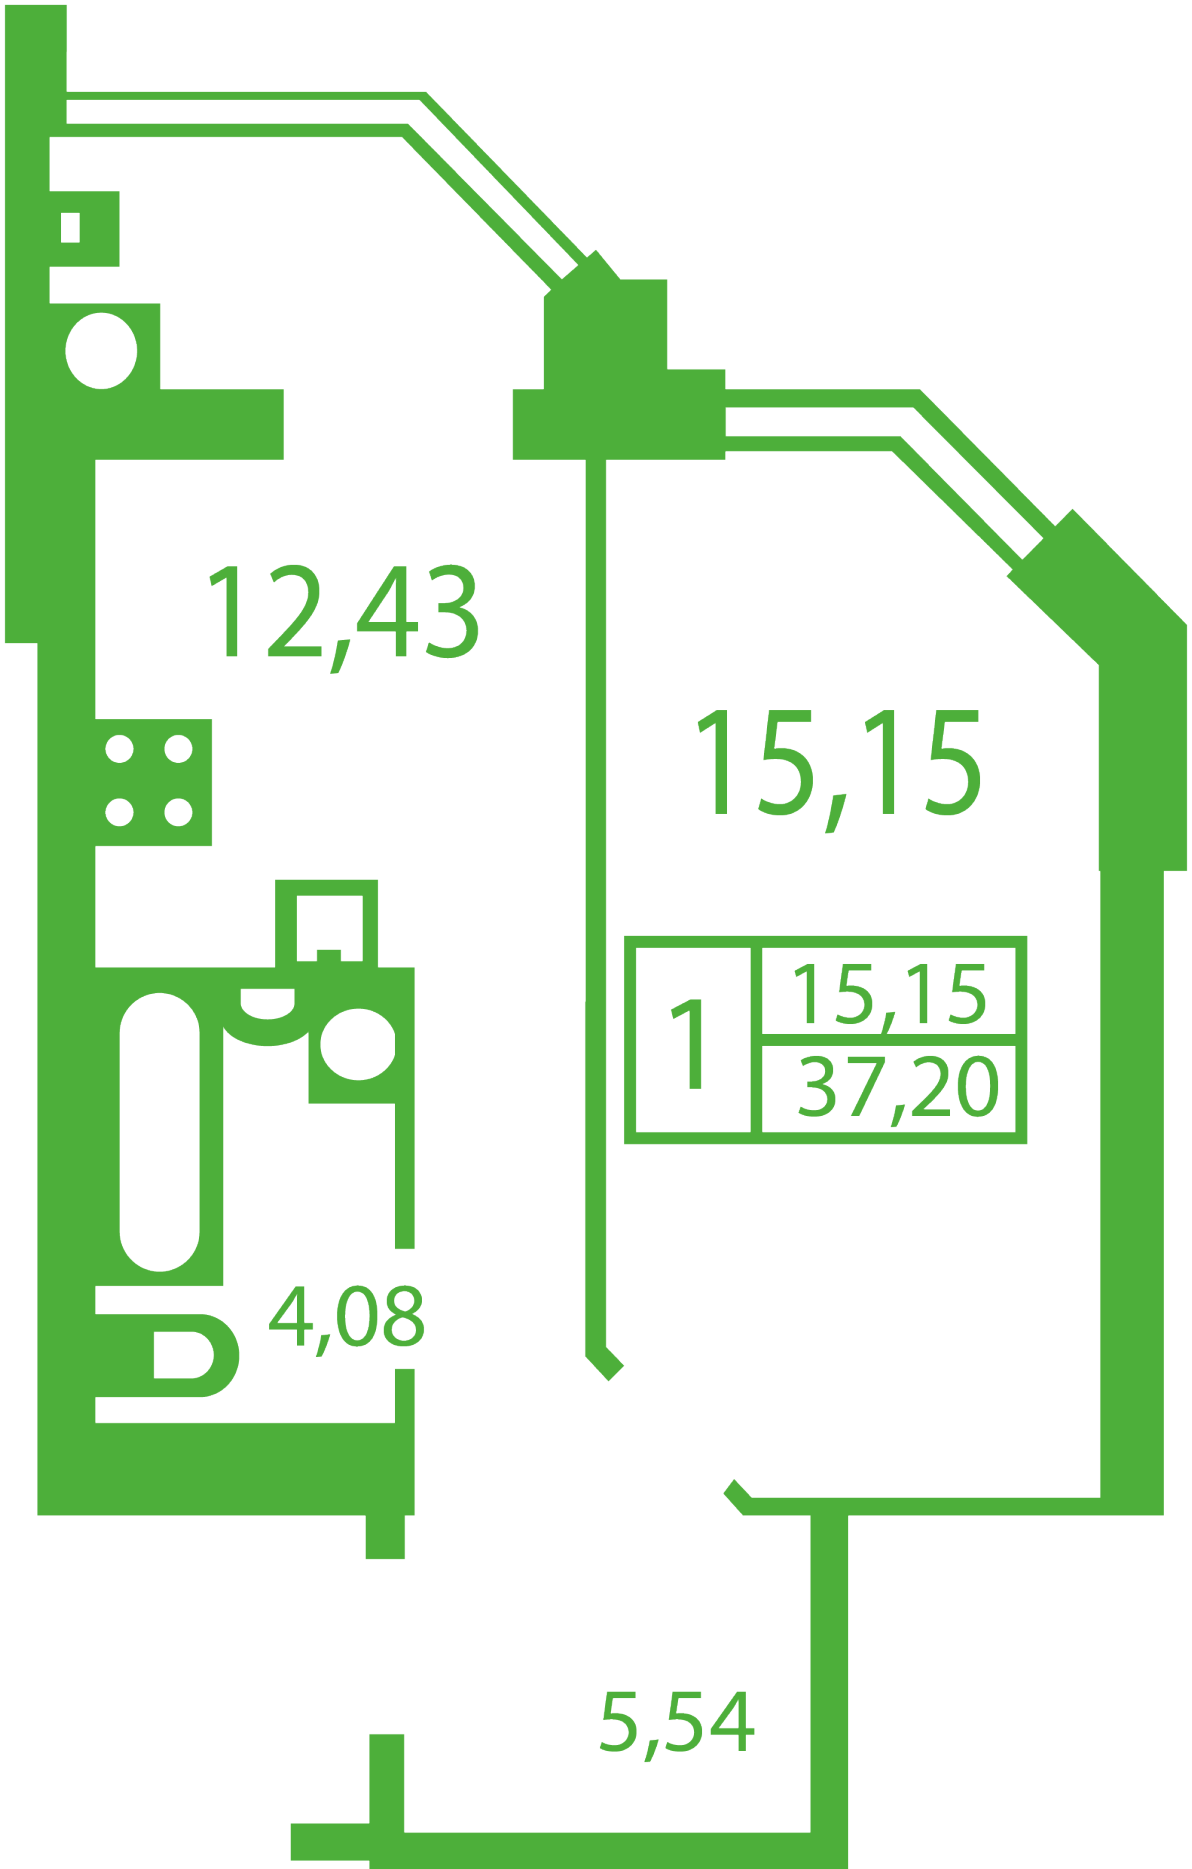

ЖК "Щасливий" Софиевская Борщаговка

schastliviy.novabydova.com.ua

067 663 87 62

044 499 25 58

**Планировка 1 комнатной квартиры в доме на ул.
Яблонева, 13-В,Г — №4**

Тип планировки: №4

Дом Яблонева, 13-В,Г
1 комнатная, Срезы этажей Этаж

Характеристики

Общая площадь: 37.2 м2

Жилая площадь: 15.15 м2

Площадь кухни: 12.43 м2