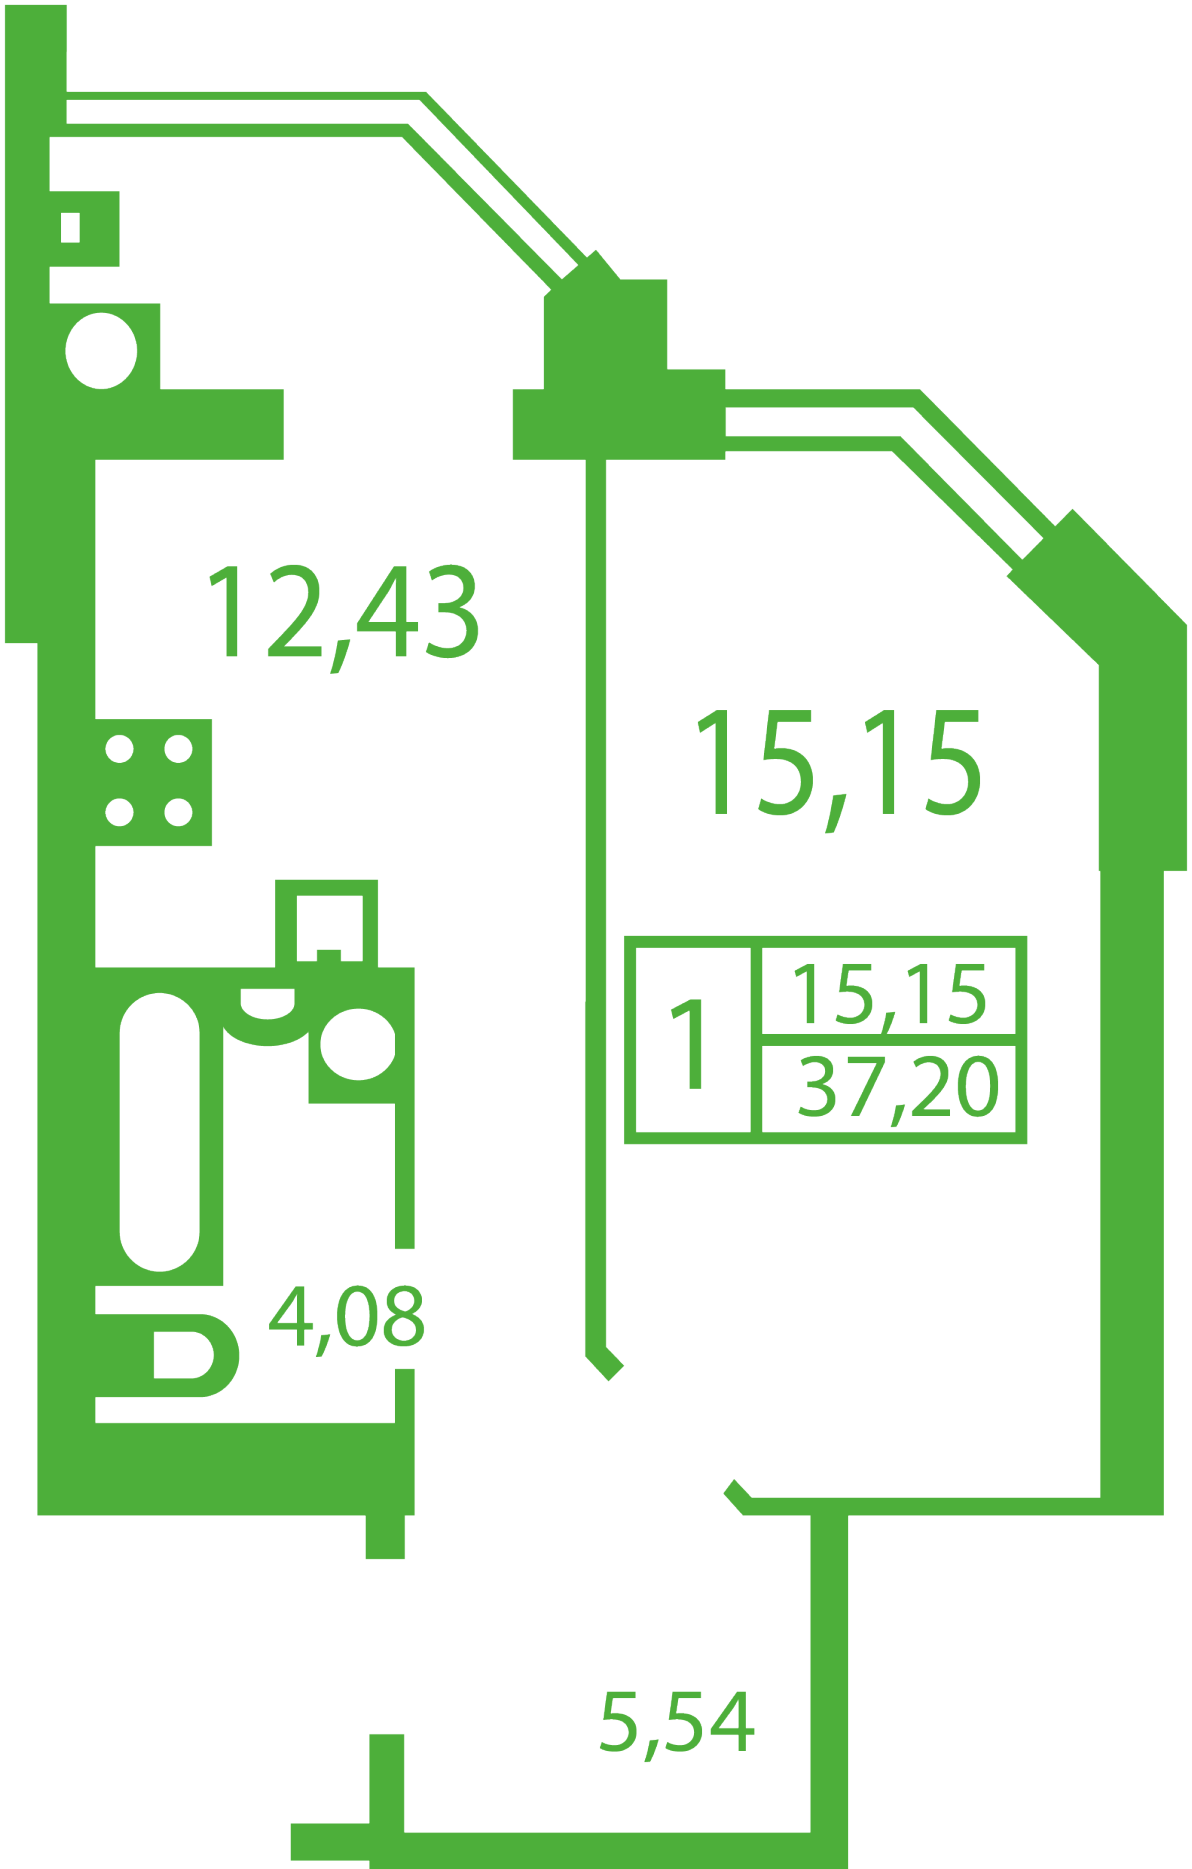

ЖК "Щасливий" Софіївська Борщагівка

schastliviy.novabydova.com.ua

096 023 03 10

**Планування 1 кімнатної квартири в будинку на вул.
Яблунева, 13-В,Г — №4**

Тип планування: №4

Будинок Яблунева, 13-В,Г
1 кімнатна, Зрізи поверхів Поверх

Характеристики

Загальна площа: 37.2 м²

Житлова площа: 15.15 м²

Площа кухні: 12.43 м²