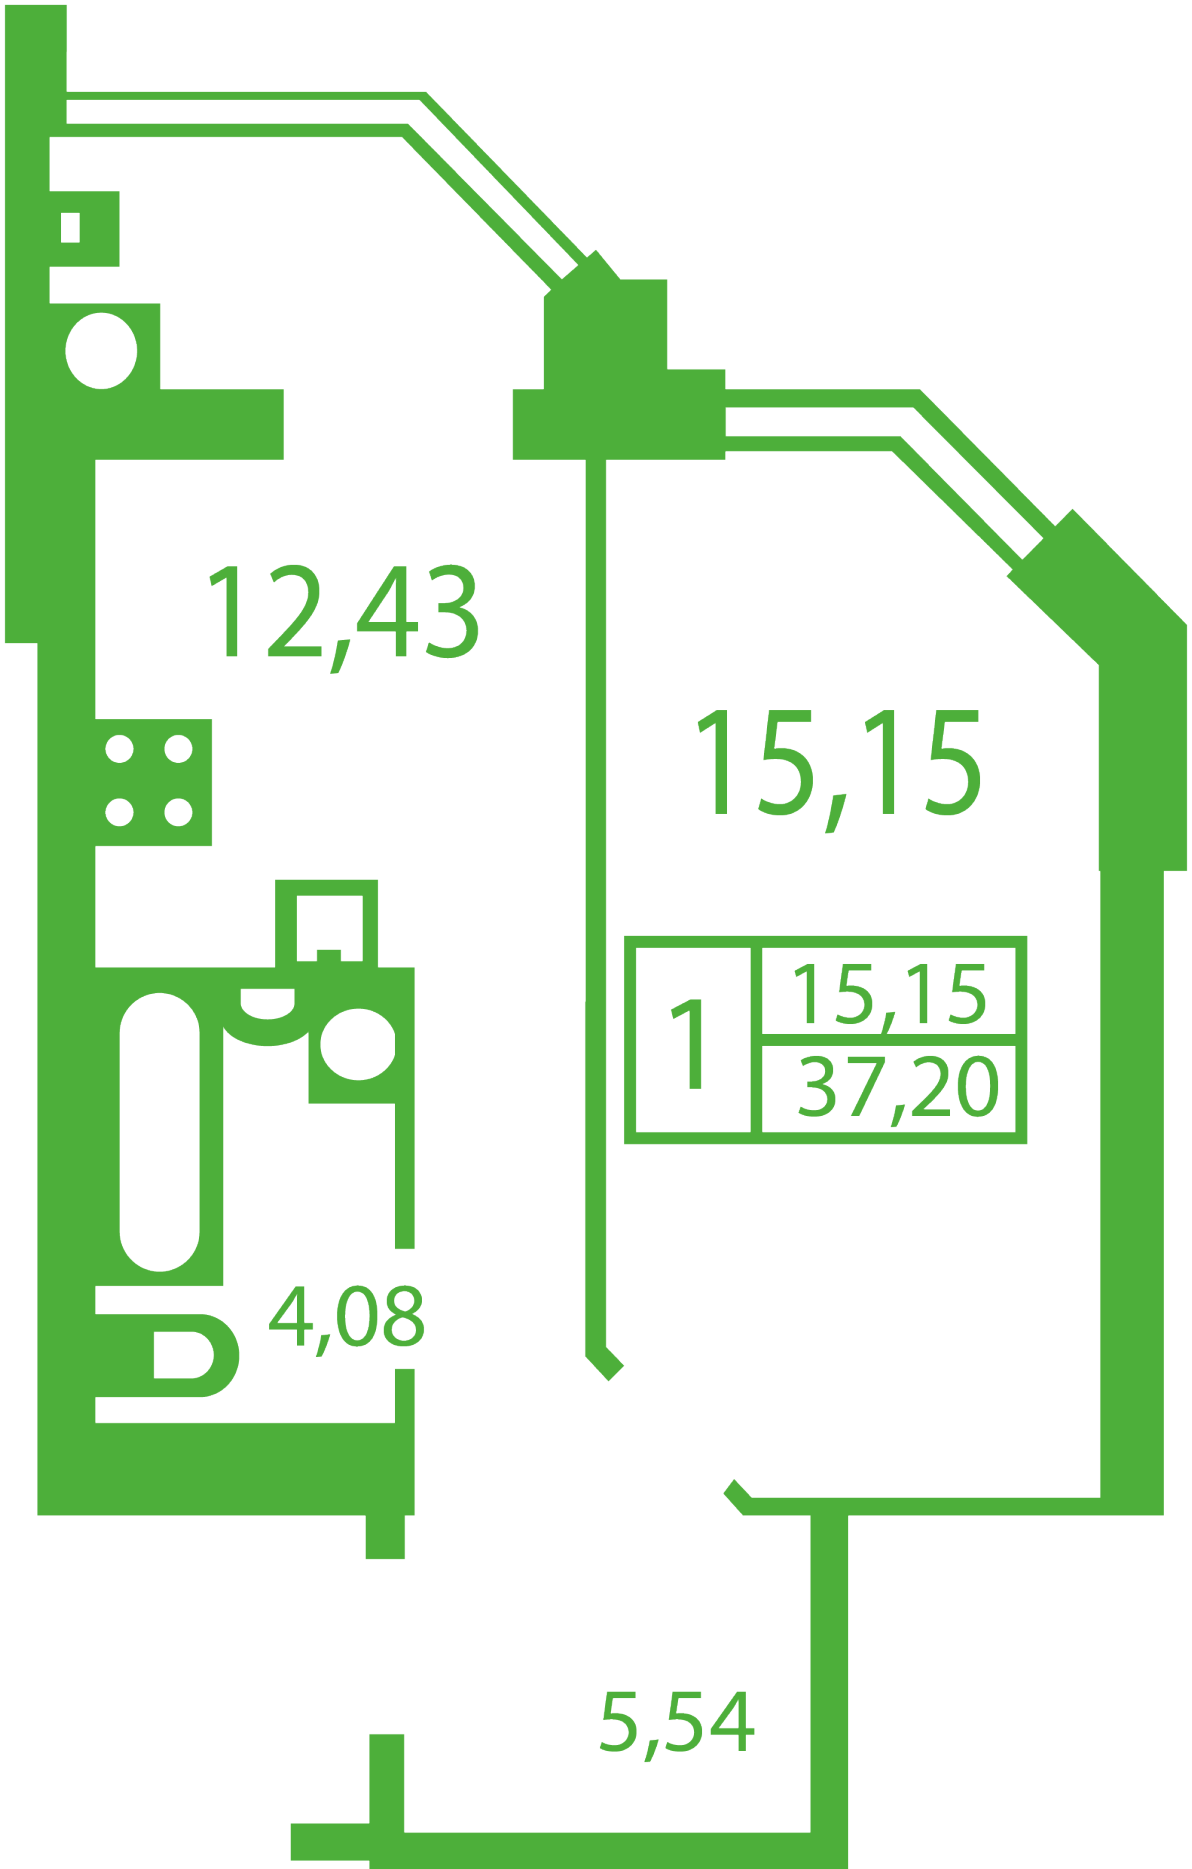

ЖК "Щасливий" Софіївська Борщагівка

schastliviy.novabydova.com.ua

096 023 03 10

**Планування 1 кімнатної квартири в будинку на вул.
Яблунева, 13-В,Г — №4**

Тип планування: №4

Будинок Яблунева, 13-В,Г
1 кімнатна, Зрізи поверхів Поверх

Характеристики

Загальна площа: 37.2 м²
Житлова площа: 15.15 м²
Площа кухні: 12.43 м²