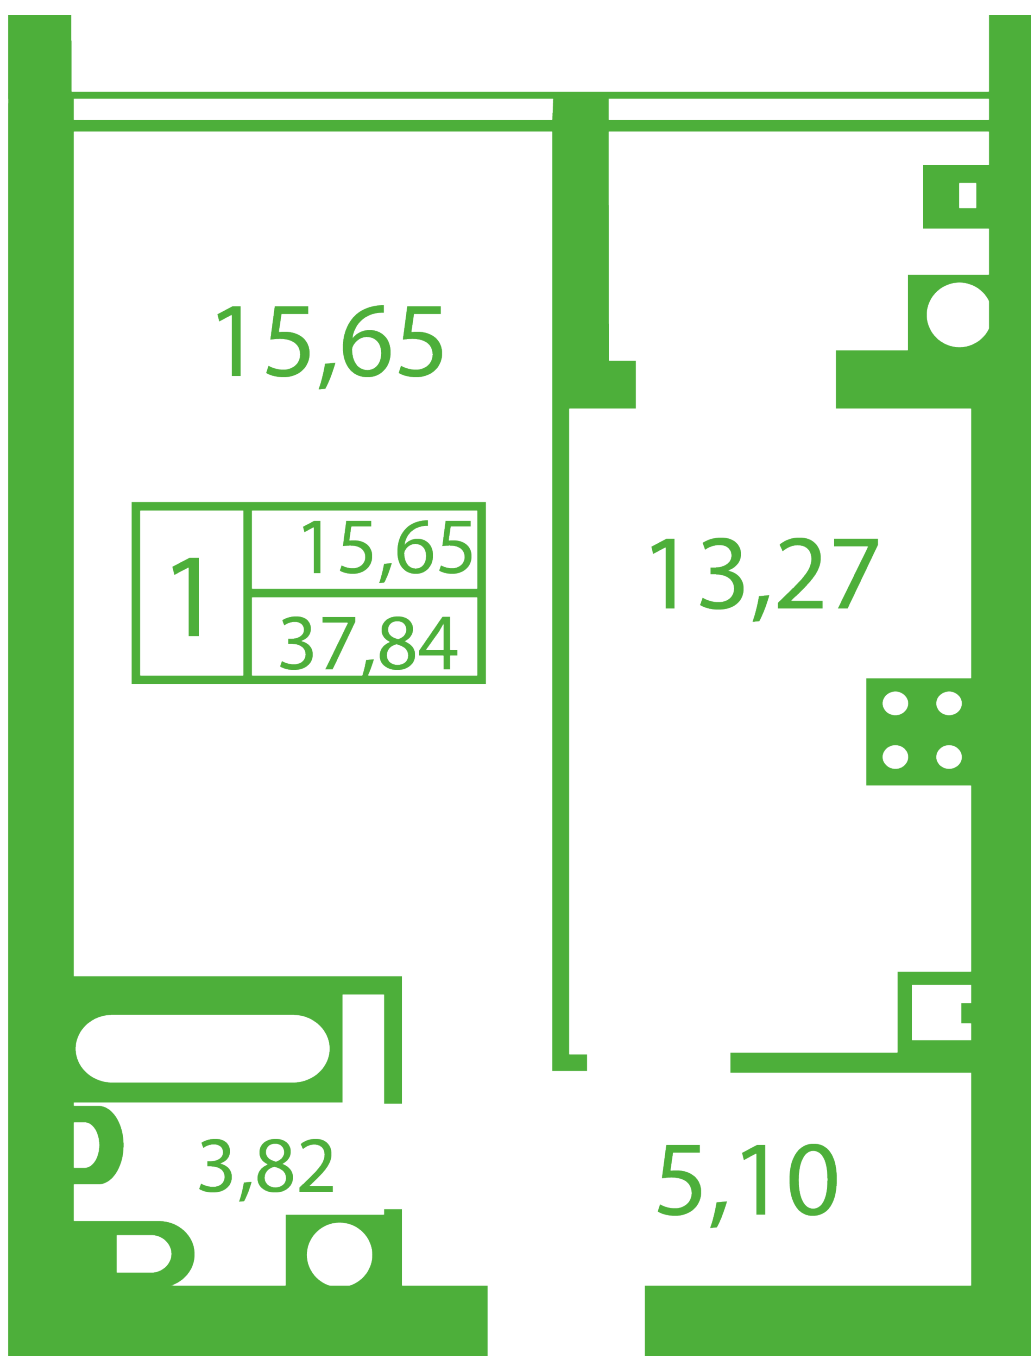

ЖК "Щасливий" Софіївська Борщагівка

schastliviy.novabydova.com.ua

096 023 03 10

Планування 1 кімнатної квартири в будинку на вул.
Яблунева, 13-В,Г – №3

Тип планування: №3

Будинок Яблунева, 13-В,Г
1 кімнатна, Зрізи поверхів Поверх

Характеристики

Загальна площа: 37.84 м2
Житлова площа: 15.65 м2
Площа кухні: 13.27 м2