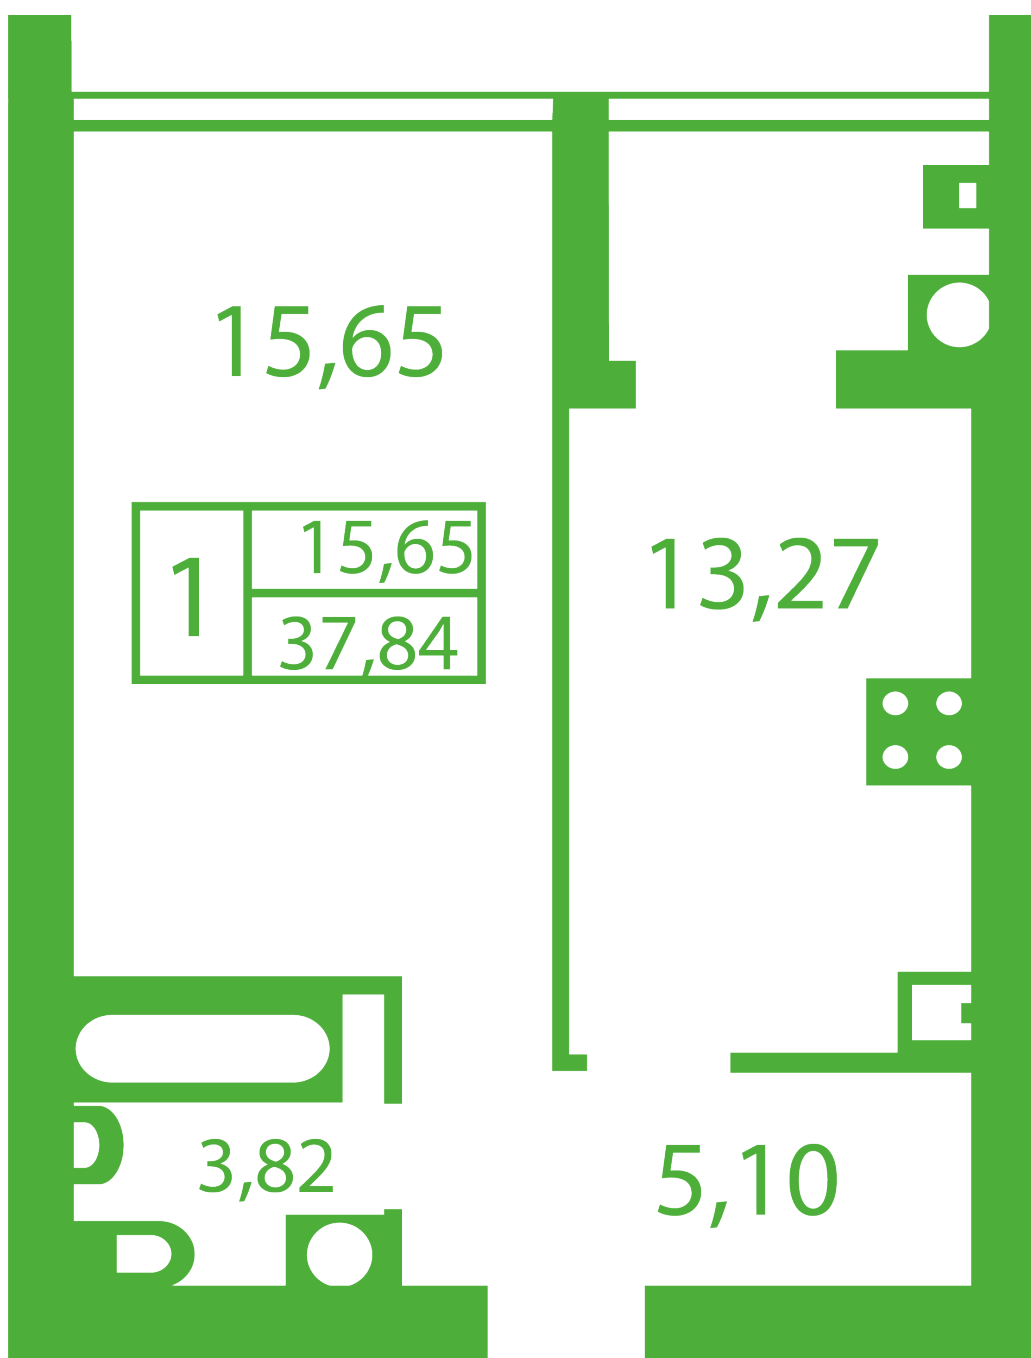

# ЖК "Щасливий" Софіївська Борщагівка

[schastliviy.novabydova.com.ua](http://schastliviy.novabydova.com.ua)

096 023 03 10

Планування 1 кімнатної квартири в будинку на вул.  
Яблунева, 13-В,Г – №3

## **Тип планування: №3**

Будинок Яблунева, 13-В,Г  
1 кімнатна, Зрізи поверхів Поверх

### **Характеристики**

Загальна площа: 37.84 м2  
Житлова площа: 15.65 м2  
Площа кухні: 13.27 м2