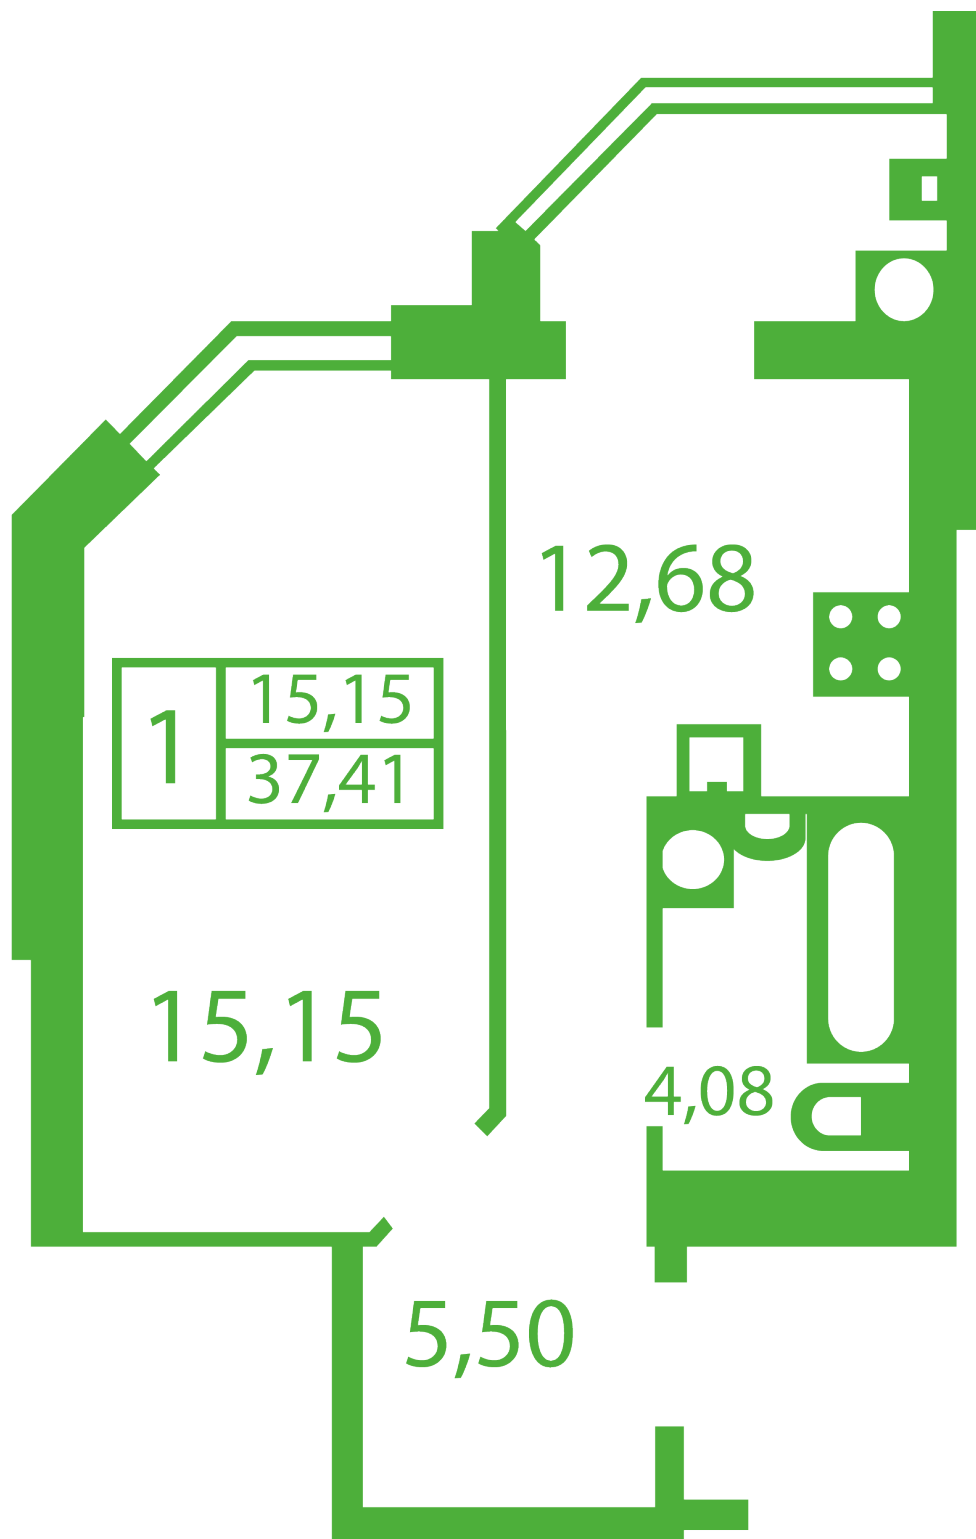

ЖК "Щасливий" Софіївська Борщагівка

schastliviy.novabydova.com.ua

096 023 03 10

**Планування 1 кімнатної квартири в будинку на вул.
Яблунева, 13-В,Г — №2**

Тип планування: №2

Будинок Яблунева, 13-В,Г
 1 кімнатна, Зрізи поверхів Поверх

Характеристики

Загальна площа: 37.41 м²

Житлова площа: 15.15 м²

Площа кухні: 12.68 м²