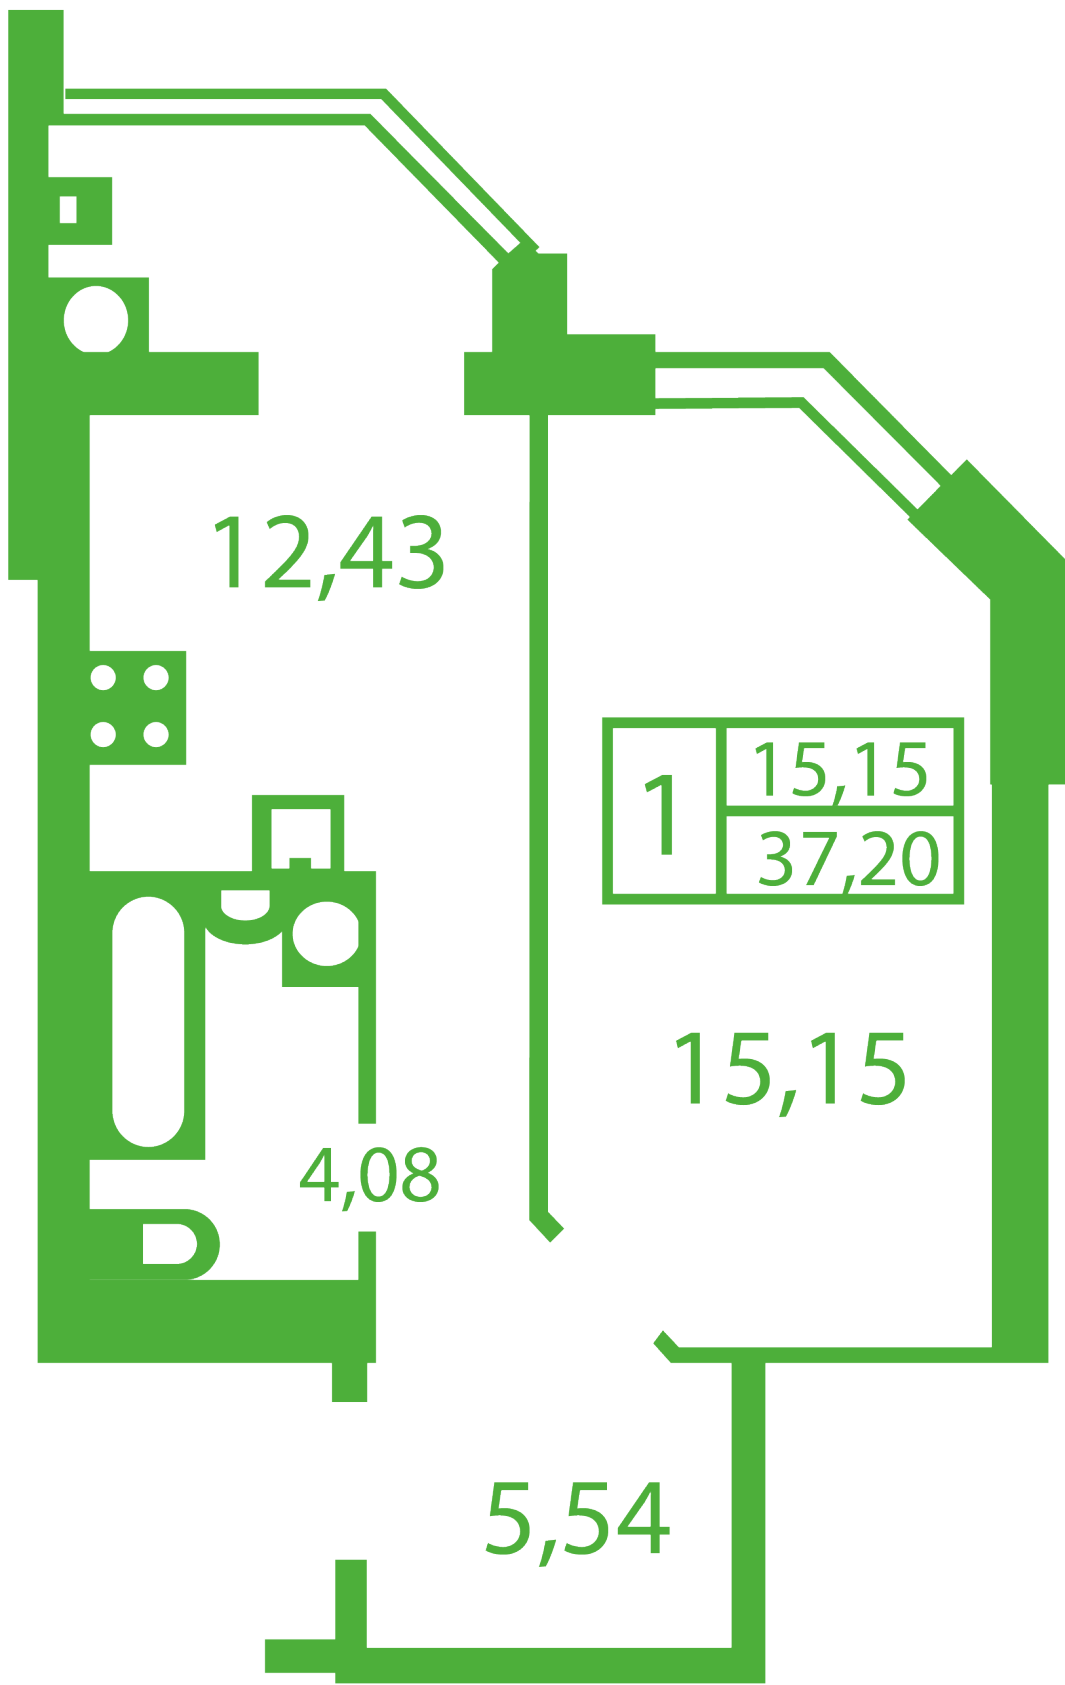

ЖК "Щасливий" Софіївська Борщагівка

schastliviy.novabydova.com.ua

096 023 03 10

**Планування 1 кімнатної квартири в будинку на вул.
Яблунева, 13-В,Г — №13**

Тип планування: №13

Будинок Яблунева, 13-В,Г
1 кімнатна, Зрізи поверхів Поверх

Характеристики

Загальна площа: 37.2 м2

Житлова площа: 15.15 м2

Площа кухні: 12.43 м2