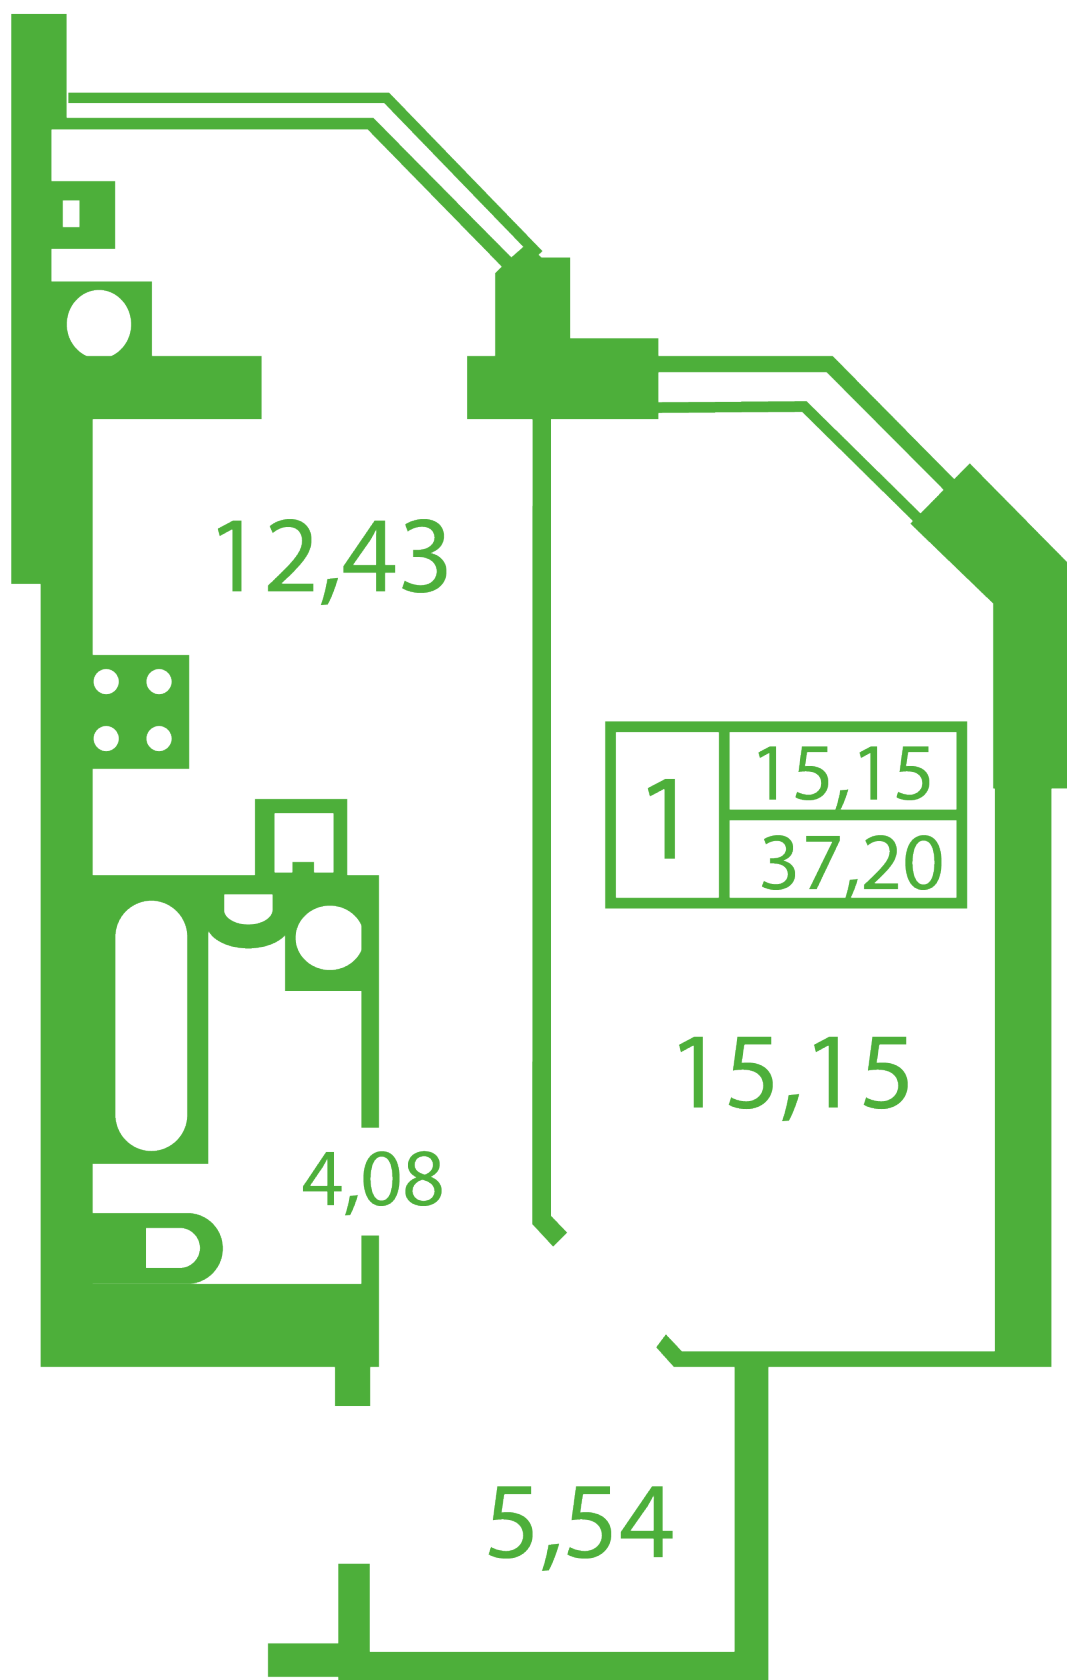

ЖК "Щасливий" Софиевская Борщаговка

schastliviy.novabydova.com.ua

067 663 87 62

044 499 25 58

**Планировка 1 комнатной квартиры в доме на ул.
Яблонева, 13-В,Г — №13**

Тип планировки: №13

Дом Яблоневая, 13-В,Г

1 комнатная, Срезы этажей Этаж

Характеристики

Общая площадь: 37.2 м²

Жилая площадь: 15.15 м²

Площадь кухни: 12.43 м²