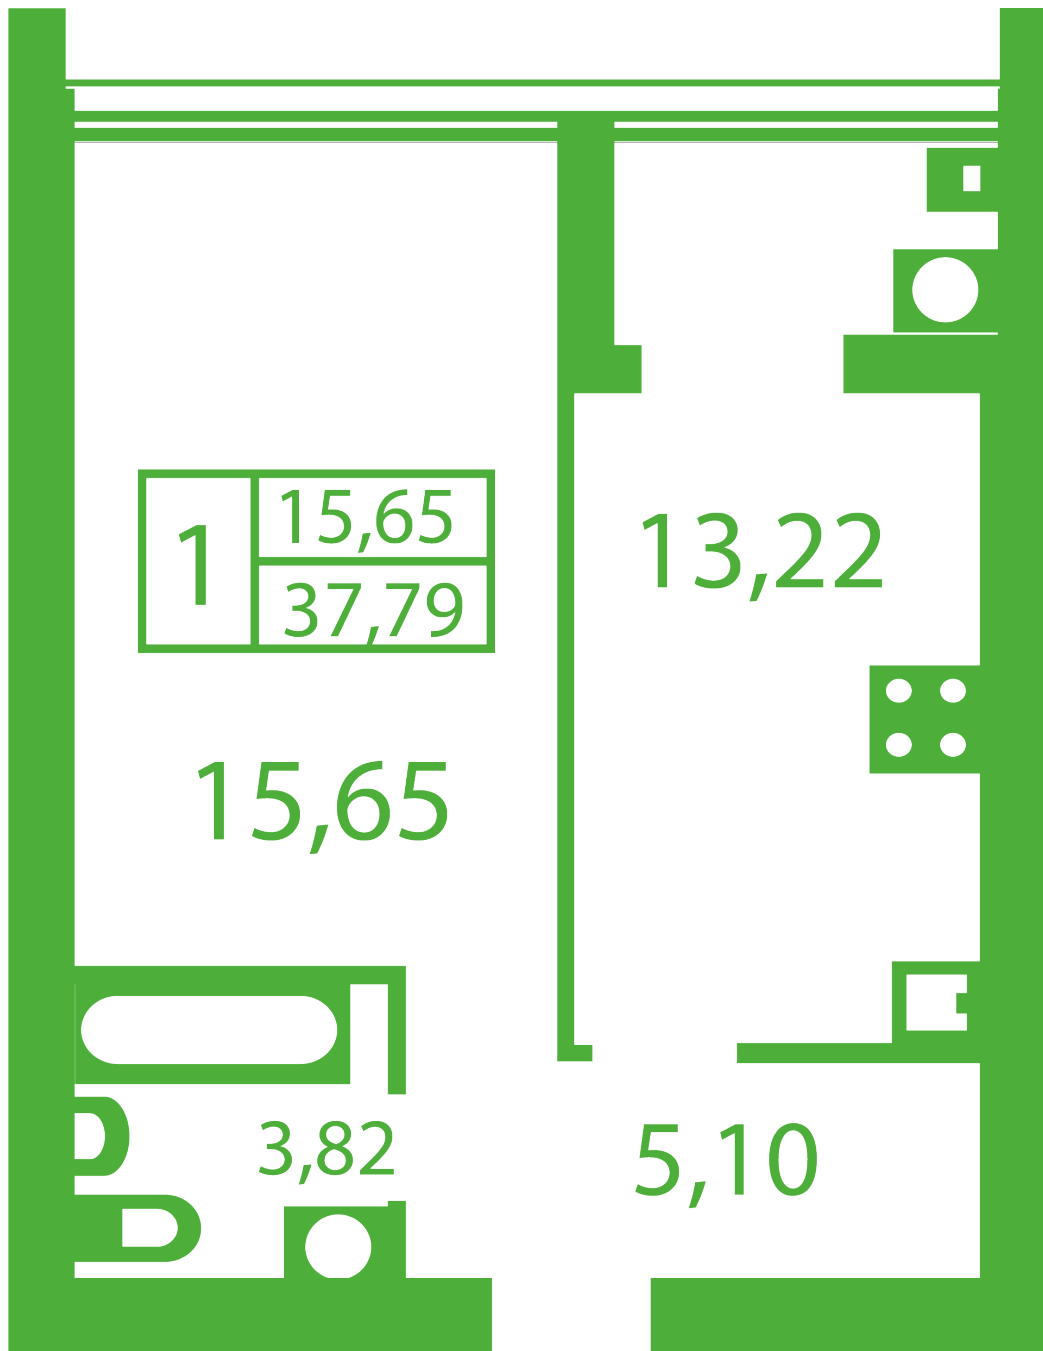

ЖК "Щасливий" Софіївська Борщагівка

schastliviy.novabydova.com.ua
096 023 03 10

Планування 1 кімнатної квартири в будинку на вул.
Яблунева, 13-В,Г – №12

Тип планування: №12

Будинок Яблунева, 13-В,Г
1 кімнатна, Зрізи поверхів Поверх

Характеристики

Загальна площа: 37.79 м²

Житлова площа: 15.65 м²

Площа кухні: 13.22 м²