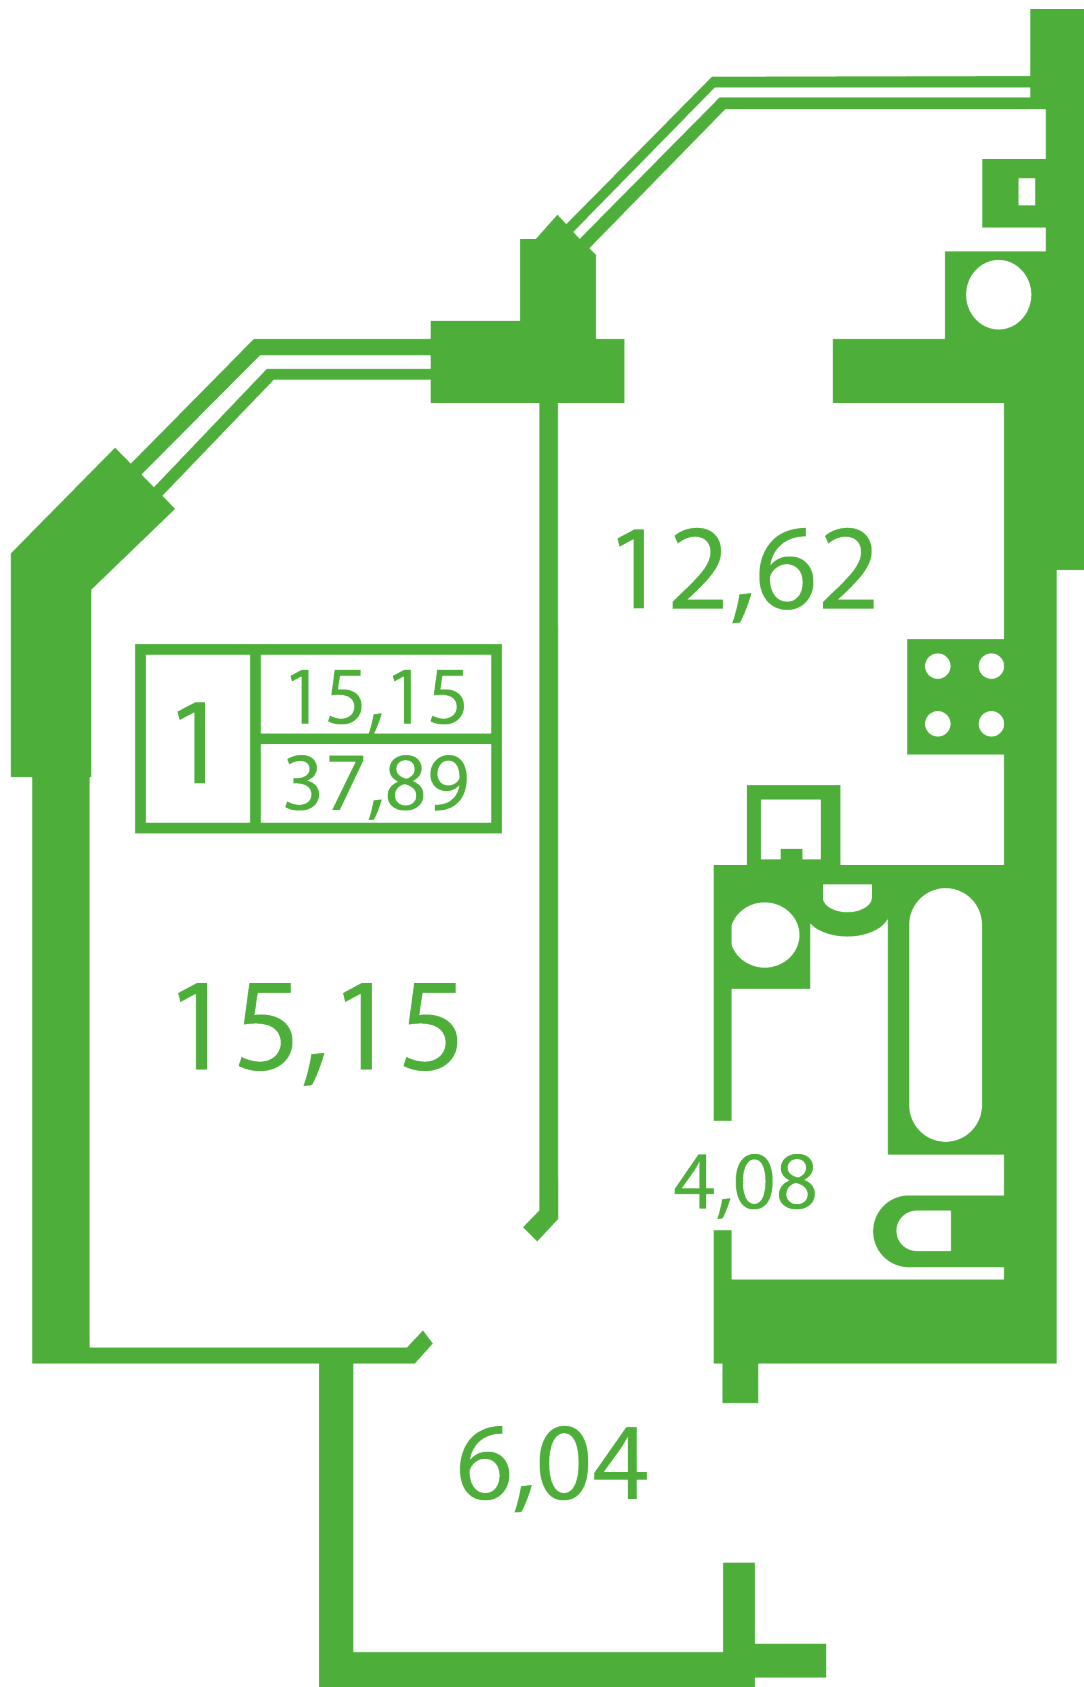

ЖК "Щасливий" Софіївська Борщагівка

schastliviy.novabydova.com.ua

096 023 03 10

**Планування 1 кімнатної квартири в будинку на вул.
Яблунева, 13-В,Г — №11**

Тип планування: №11

Будинок Яблунева, 13-В,Г
1 кімнатна, Зрізи поверхів Поверх

Характеристики

Загальна площа: 37.89 м2

Житлова площа: 15.15 м2

Площа кухні: 12.62 м2