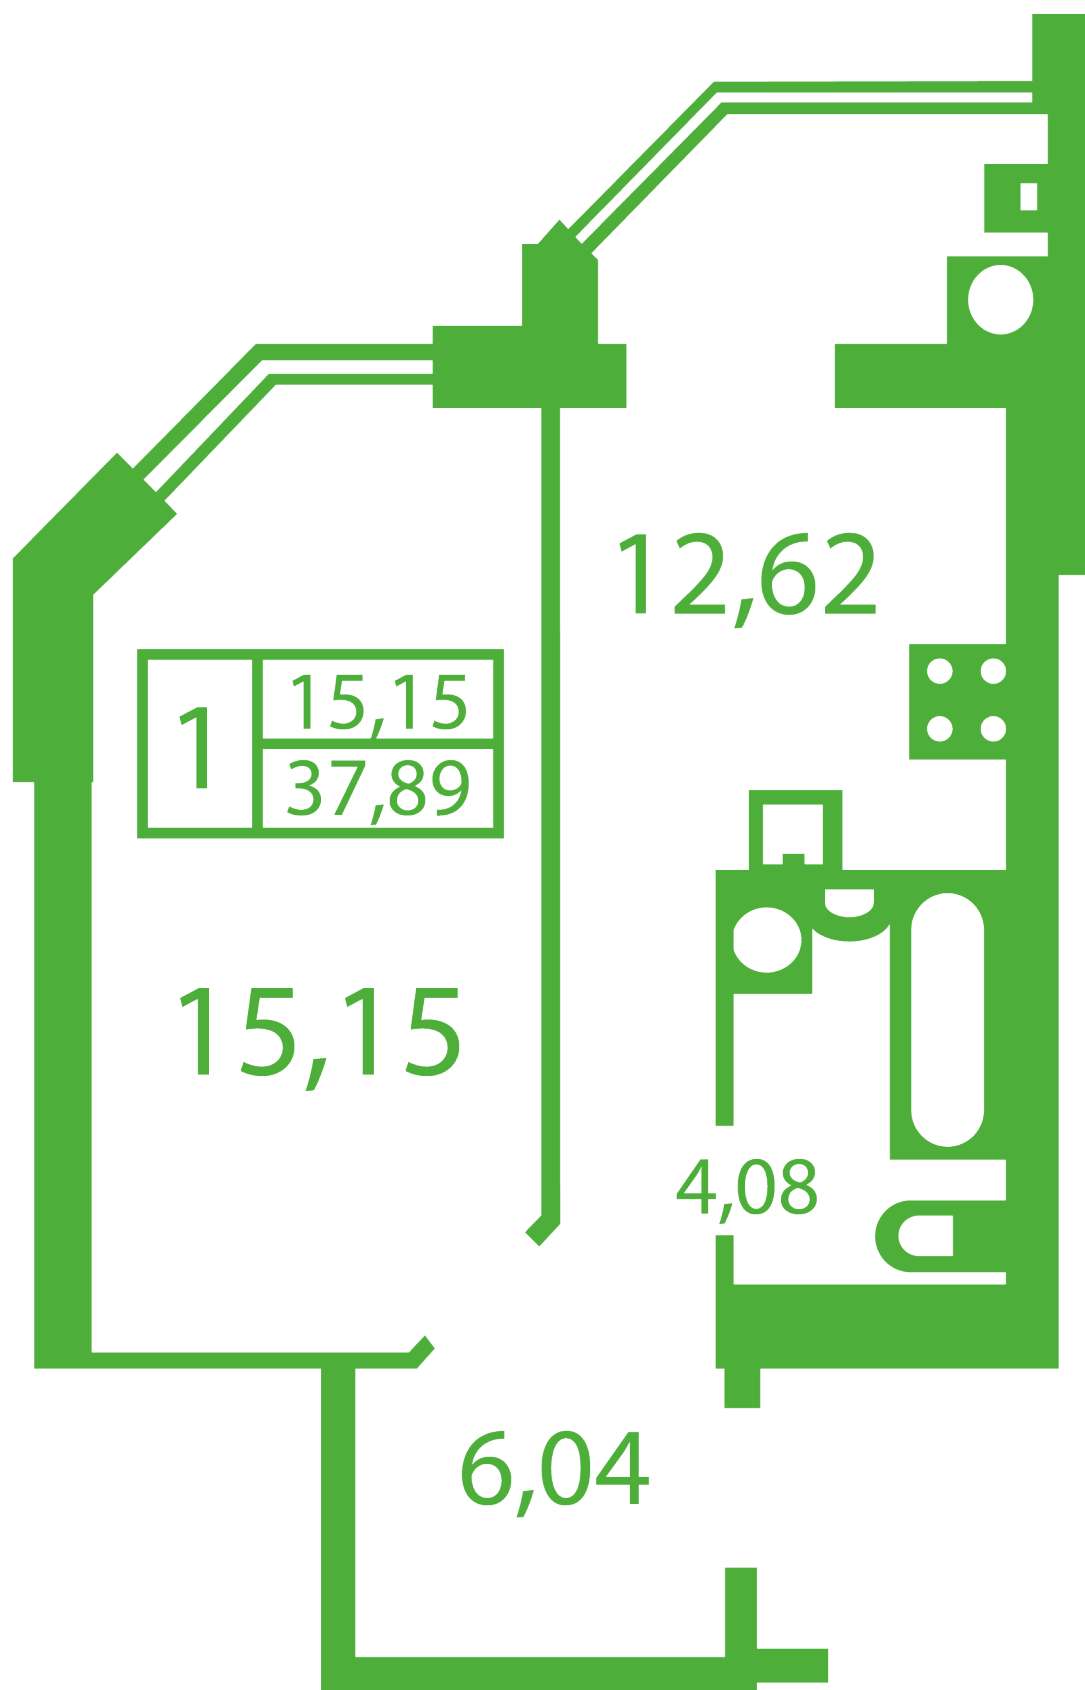

ЖК "Щасливий" Софіївська Борщагівка

schastliviy.novabydova.com.ua

096 023 03 10

**Планування 1 кімнатної квартири в будинку на вул.
Яблунева, 13-В,Г — №11**

Тип планування: №11

Будинок Яблунева, 13-В,Г
1 кімнатна, Зрізи поверхів Поверх

Характеристики

Загальна площа: 37.89 м²

Житлова площа: 15.15 м²

Площа кухні: 12.62 м²