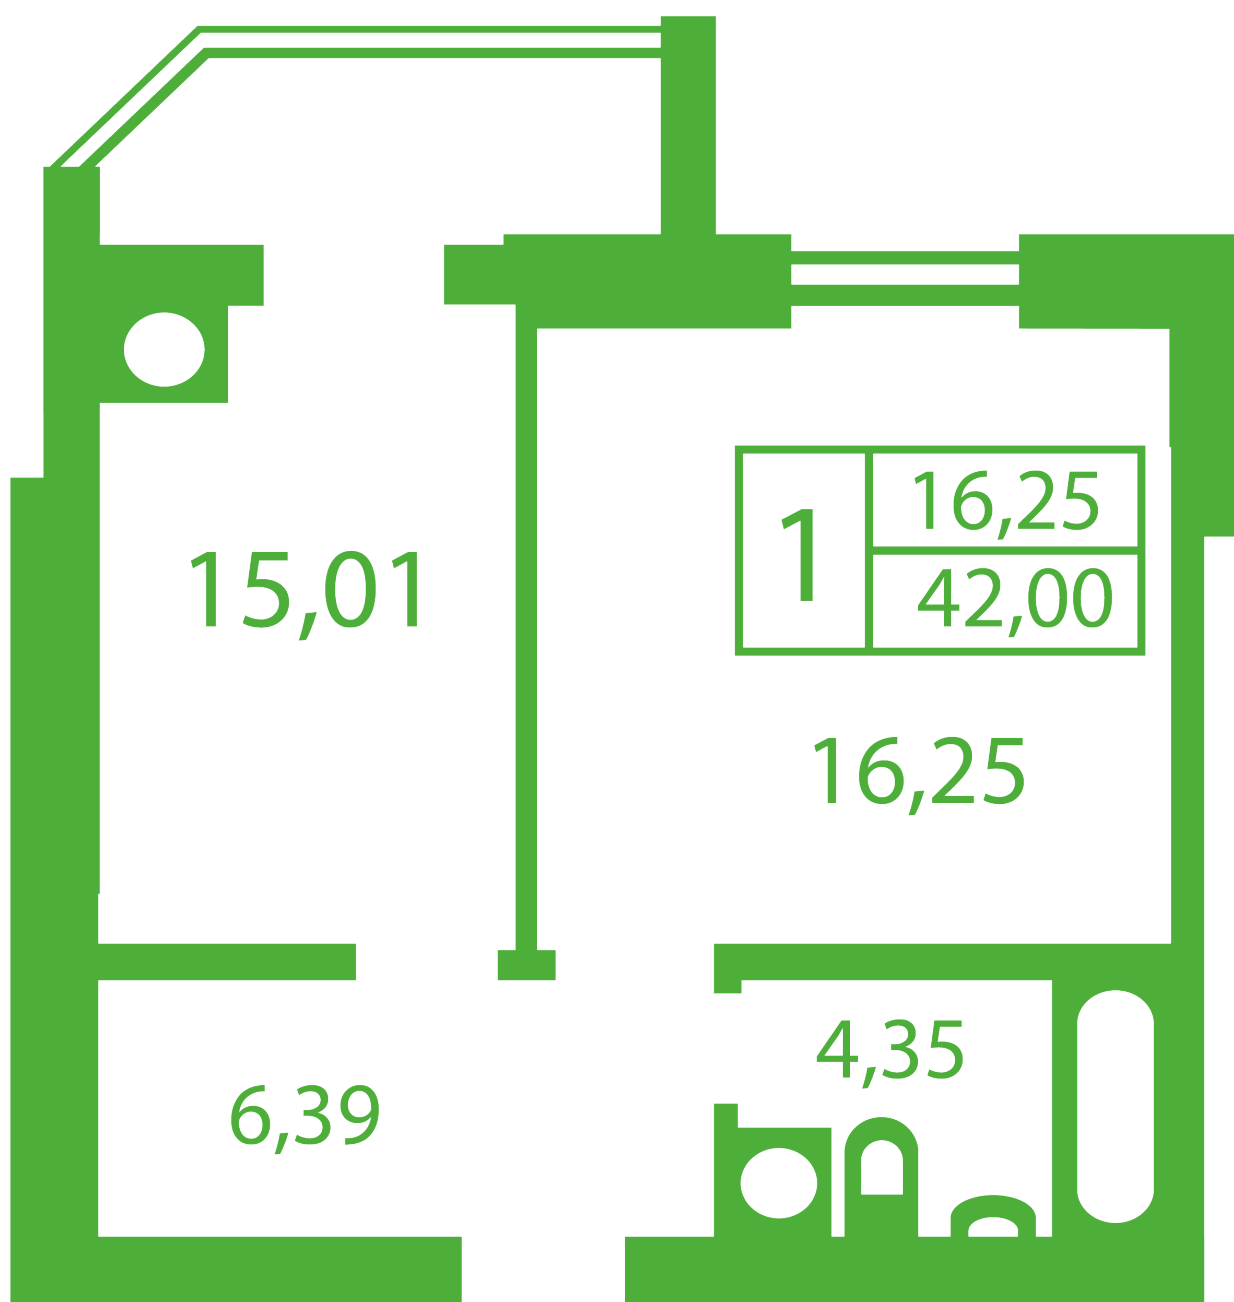

# ЖК "Щасливий" Софіївська Борщагівка

[schastliviy.novabydova.com.ua](http://schastliviy.novabydova.com.ua)

096 023 03 10

Планування 1 кімнатної квартири в будинку на вул.  
Яблунева, 13-А,Б – №9

## **Тип планування: №9**

Будинок Яблунева, 13-А,Б  
1 кімнатна, Зрізи поверхів Поверх

### **Характеристики**

Загальна площа: 42 м<sup>2</sup>

Житлова площа: 16.25 м<sup>2</sup>

Площа кухні: 15.01 м<sup>2</sup>