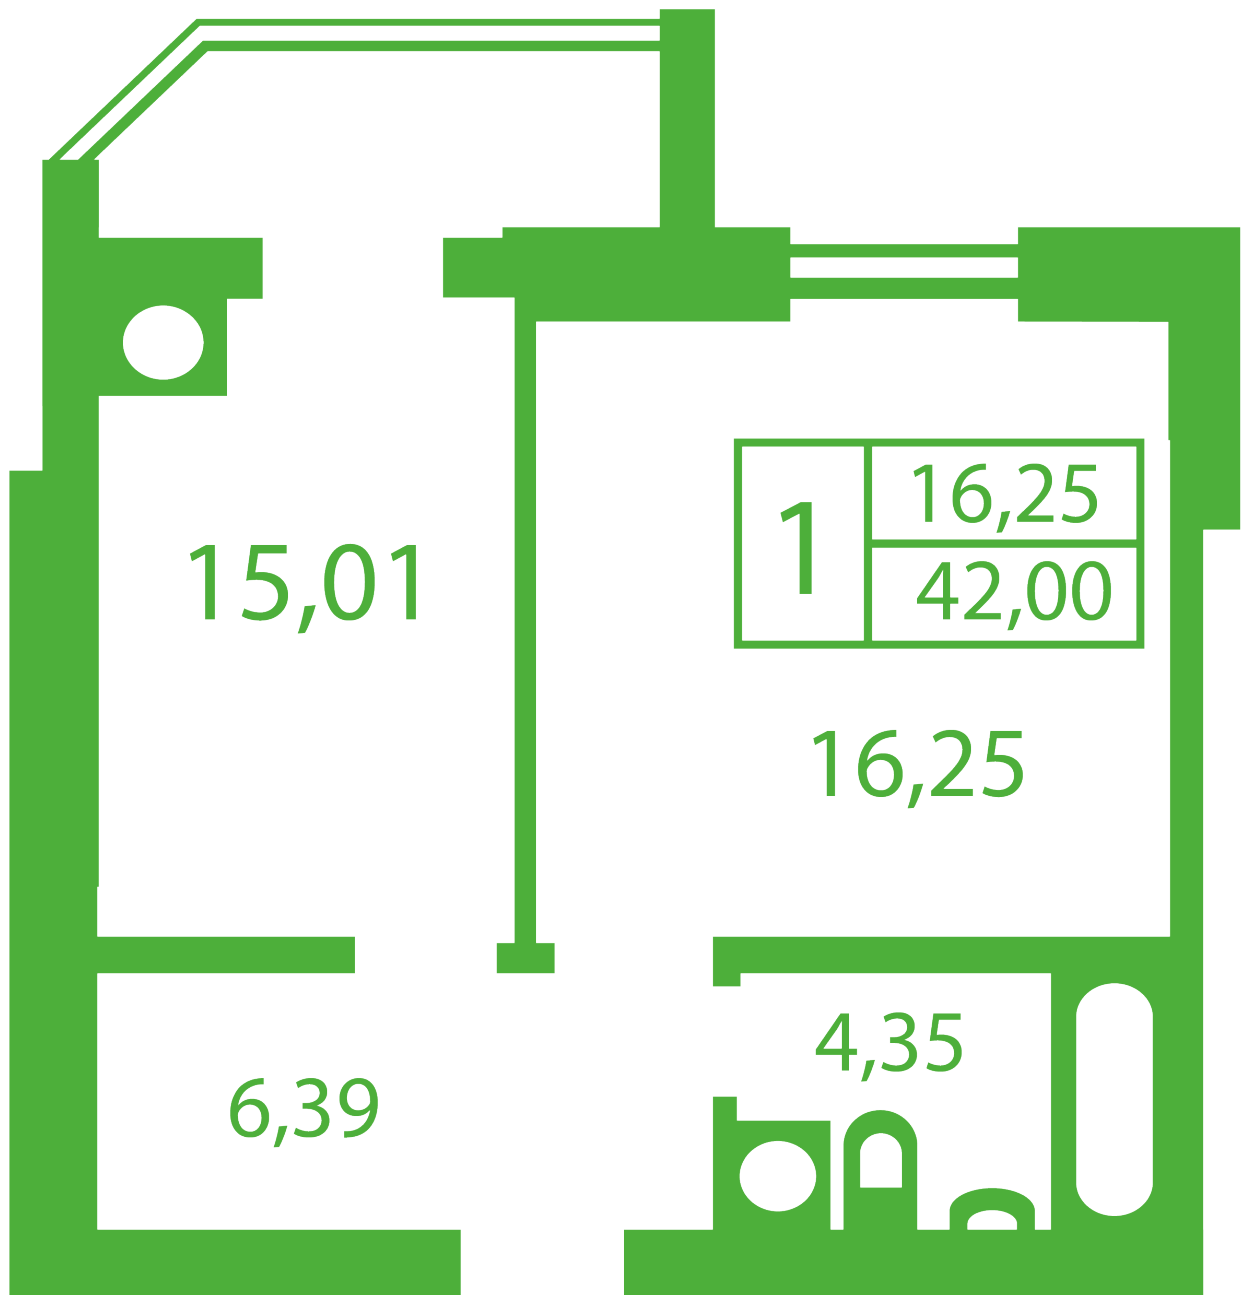

# ЖК "Щасливий" Софіївська Борщагівка

[schastliviy.novabydova.com.ua](http://schastliviy.novabydova.com.ua)

096 023 03 10

**Планування 1 кімнатної квартири в будинку на вул.  
Яблунева, 13-А,Б – №9**

## **Тип планування: №9**

Будинок Яблунева, 13-А,Б  
1 кімнатна, Зрізи поверхів Поверх

### **Характеристики**

Загальна площа: 42 м<sup>2</sup>

Житлова площа: 16.25 м<sup>2</sup>

Площа кухні: 15.01 м<sup>2</sup>