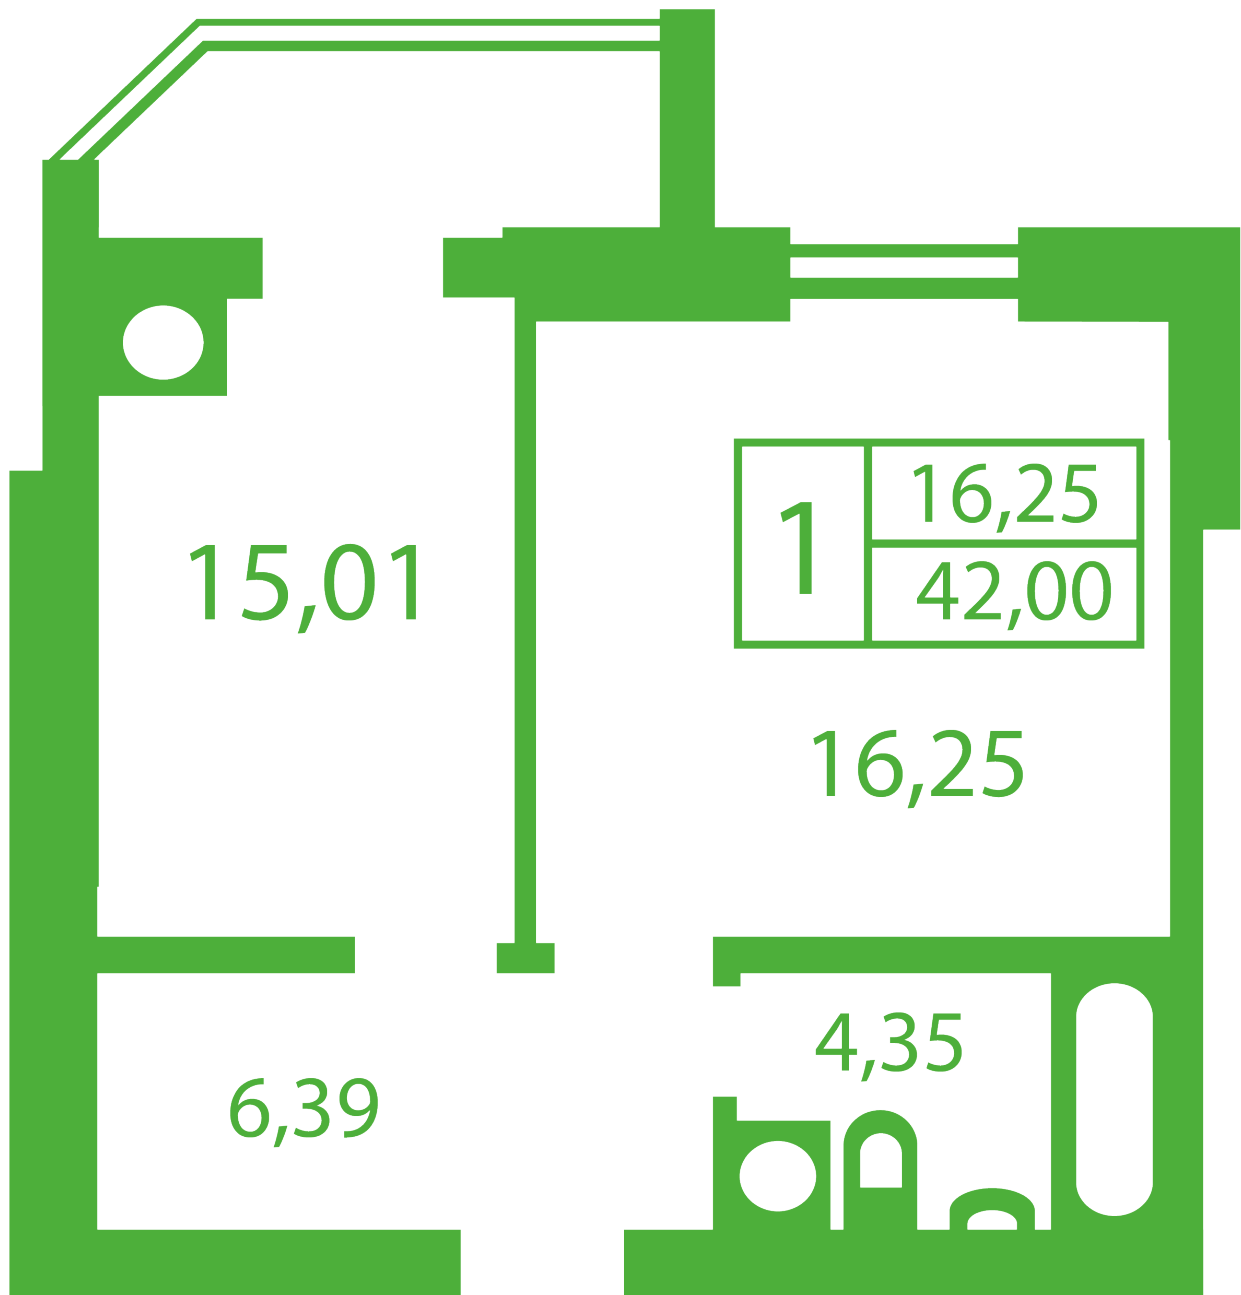

# ЖК "Щасливий" Софіївська Борщагівка

[schastliviy.novabydova.com.ua](http://schastliviy.novabydova.com.ua)  
096 023 03 10

**Планування 1 кімнатної квартири в будинку на вул.  
Яблунева, 13-А,Б – №9**

## **Тип планування: №9**

Будинок Яблунева, 13-А,Б  
1 кімнатна, Зрізи поверхів Поверх

### **Характеристики**

Загальна площа: 42 м<sup>2</sup>

Житлова площа: 16.25 м<sup>2</sup>

Площа кухні: 15.01 м<sup>2</sup>