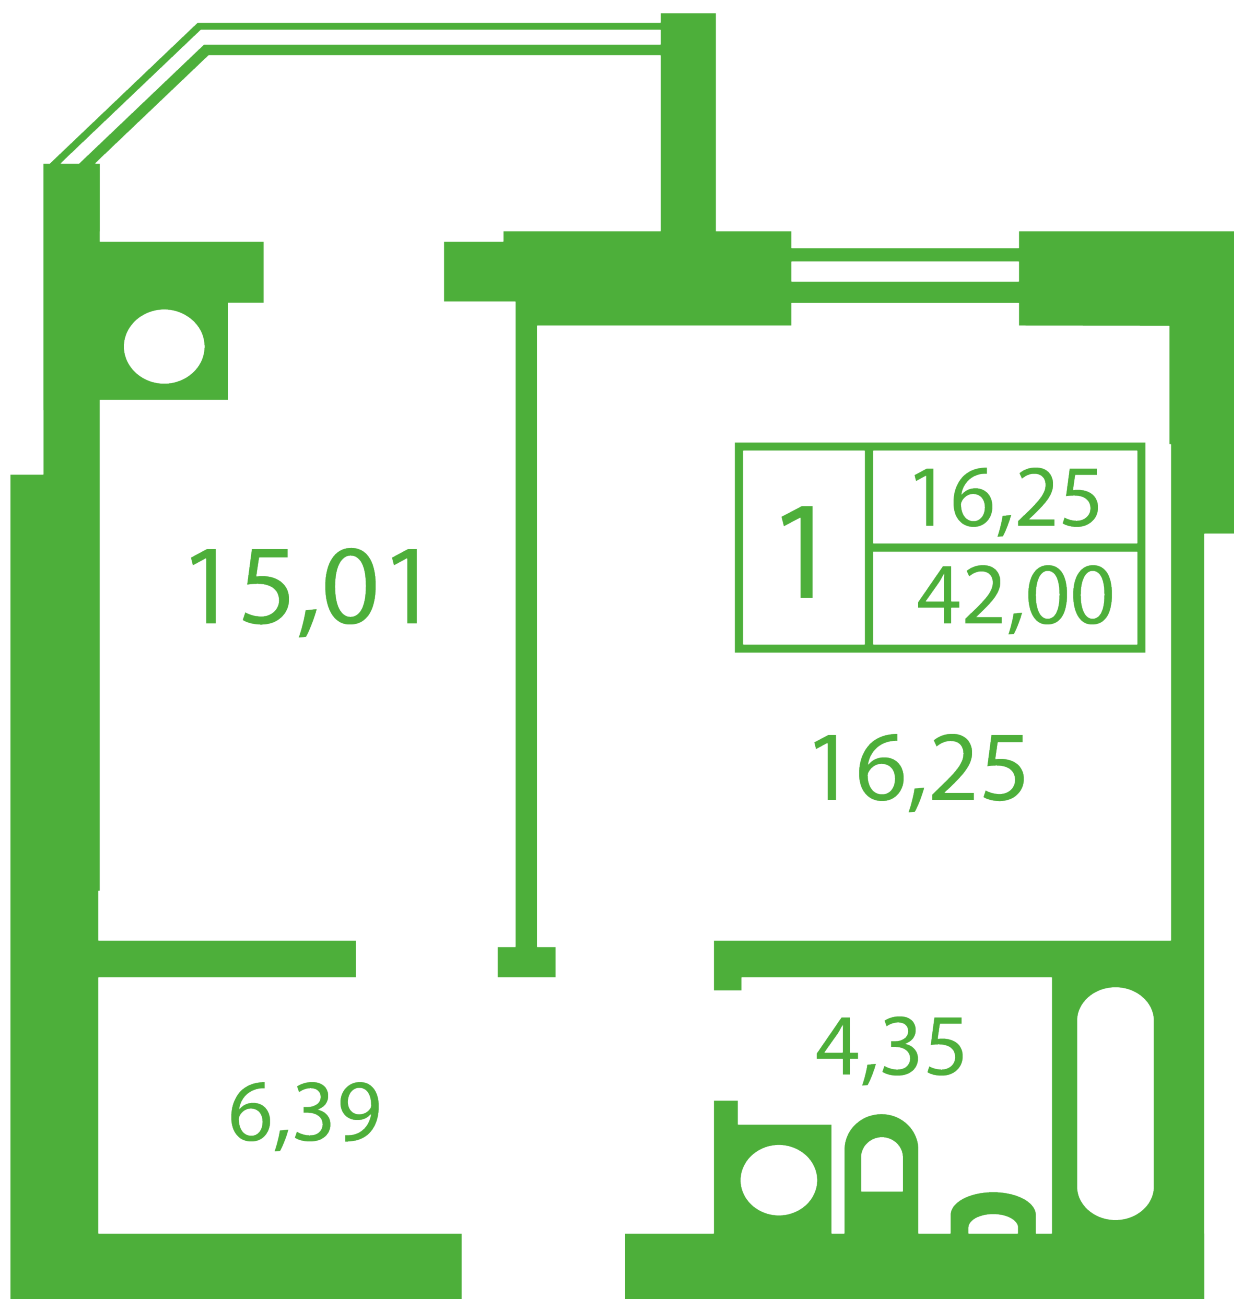

# ЖК "Щасливий" Софіївська Борщагівка

[schastliviy.novabydova.com.ua](http://schastliviy.novabydova.com.ua)

096 023 03 10

**Планування 1 кімнатної квартири в будинку на вул.  
Яблунева, 13-А,Б – №9**

## **Тип планування: №9**

Будинок Яблунева, 13-А,Б  
1 кімнатна, Зрізи поверхів Поверх

### **Характеристики**

Загальна площа: 42 м<sup>2</sup>

Житлова площа: 16.25 м<sup>2</sup>

Площа кухні: 15.01 м<sup>2</sup>