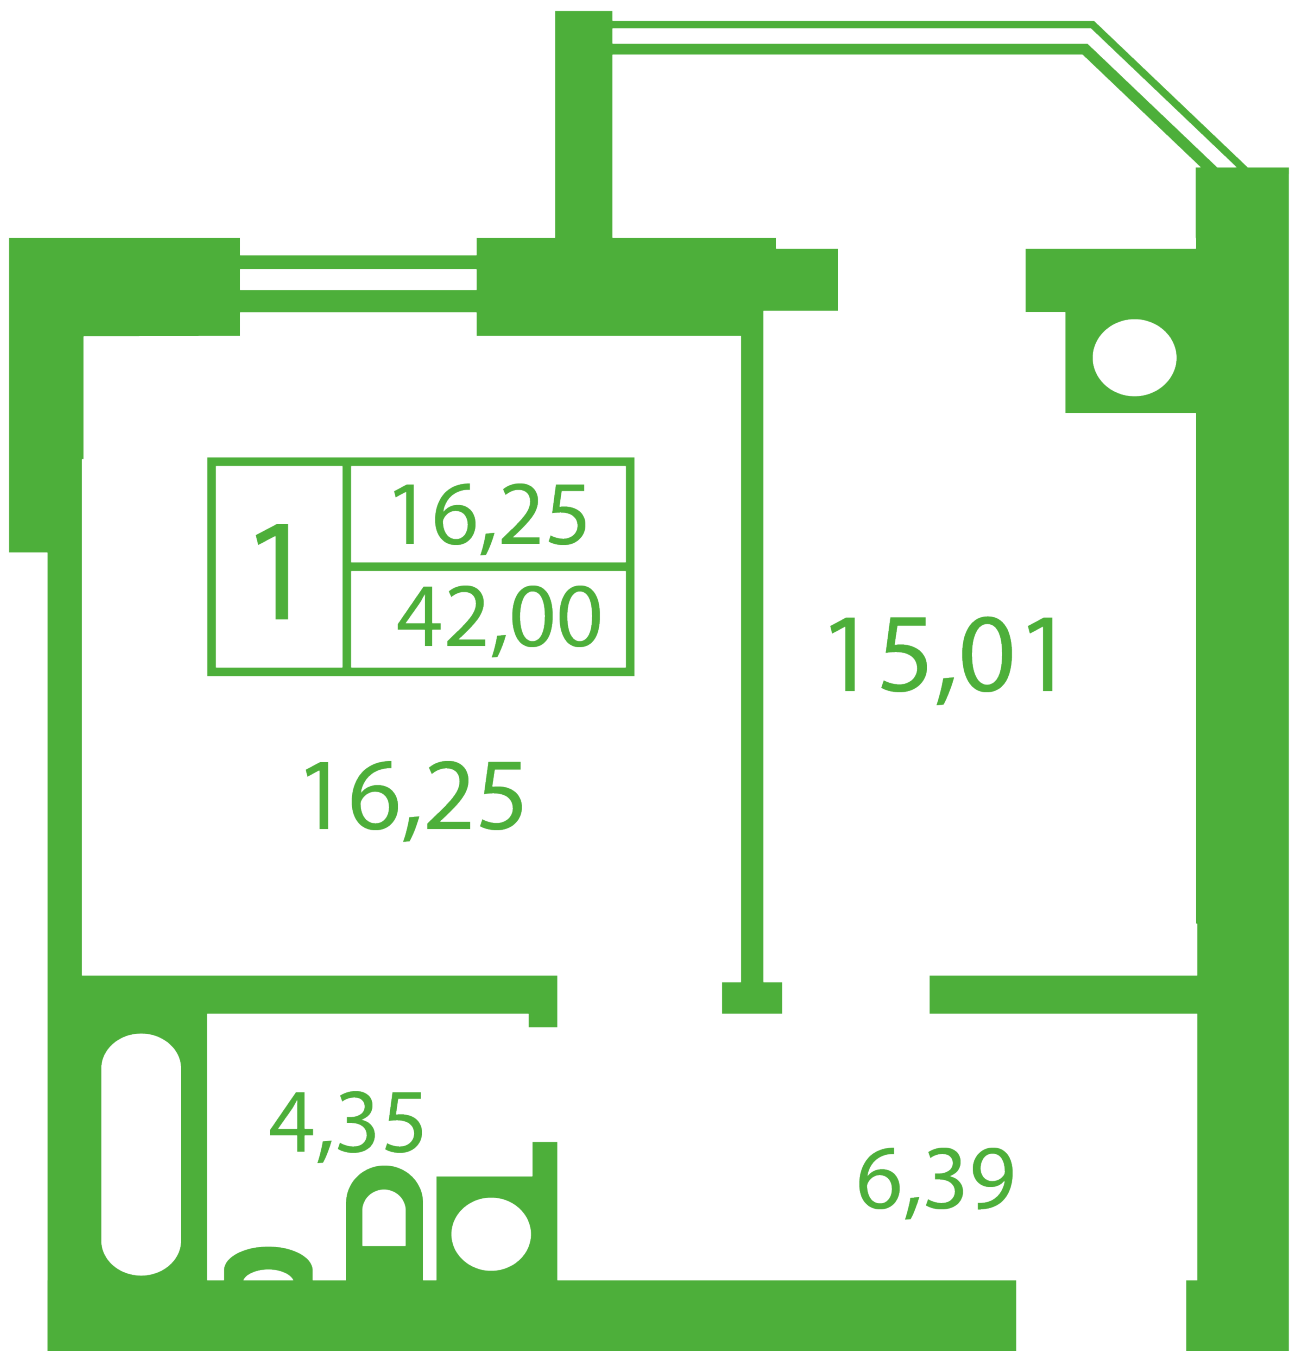

ЖК "Щасливий" Софіївська Борщагівка

schastliviy.novabydova.com.ua

096 023 03 10

Планування 1 кімнатної квартири в будинку на вул.
Яблунева, 13-А,Б – №7

Тип планування: №7

Будинок Яблунева, 13-А,Б
1 кімнатна, Зрізи поверхів Поверх

Характеристики

Загальна площа: 42 м²

Житлова площа: 16.25 м²

Площа кухні: 15.01 м²