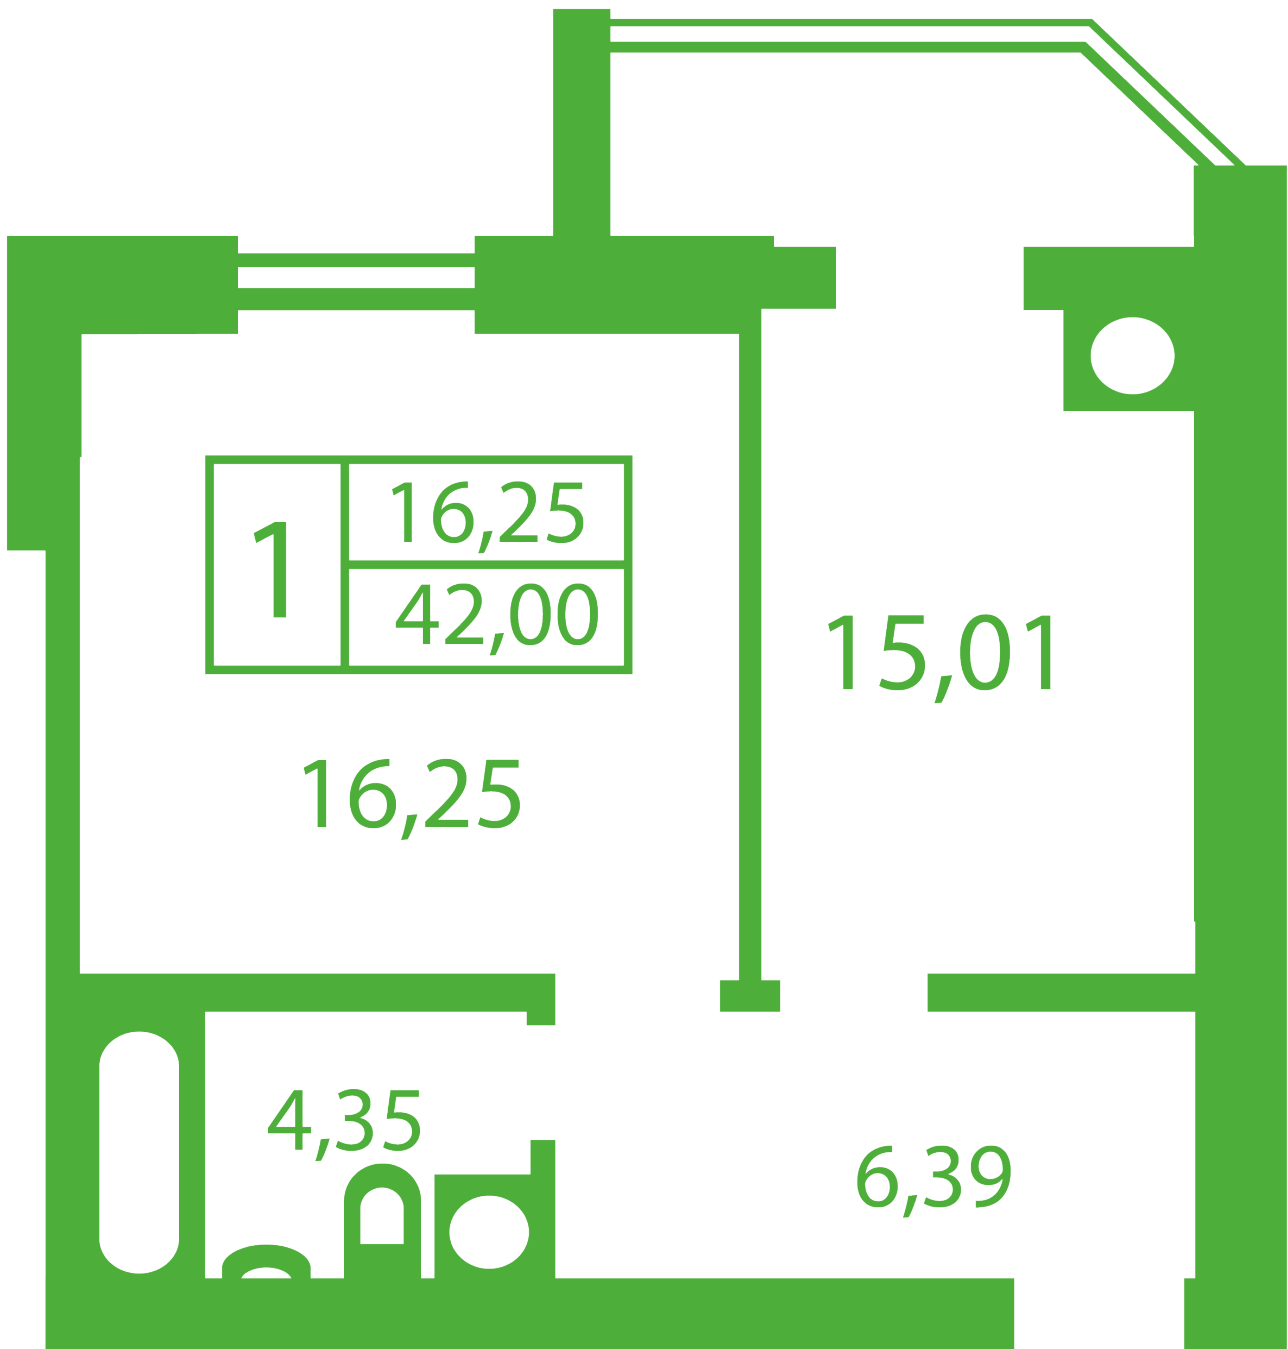

ЖК "Щасливий" Софіївська Борщагівка

schastliviy.novabydova.com.ua

096 023 03 10

Планування 1 кімнатної квартири в будинку на вул.
Яблунева, 13-А,Б – №7

Тип планування: №7

Будинок Яблунева, 13-А,Б
1 кімнатна, Зрізи поверхів Поверх

Характеристики

Загальна площа: 42 м²

Житлова площа: 16.25 м²

Площа кухні: 15.01 м²