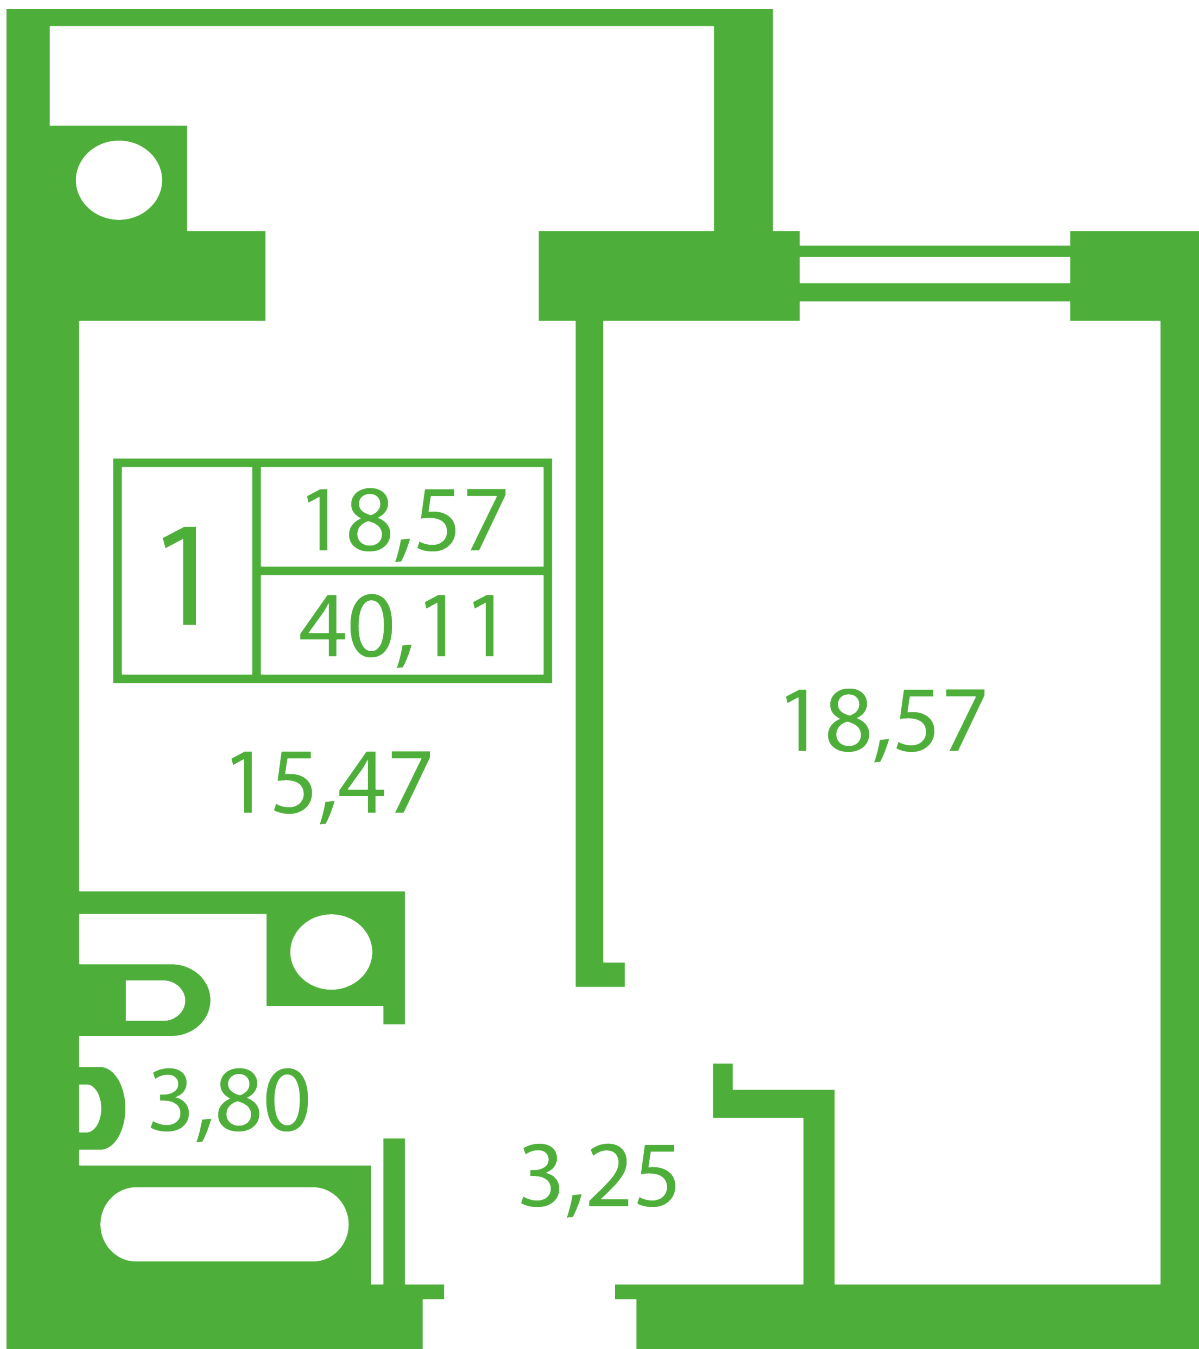

# ЖК "Щасливий" Софиевская Борщаговка

[schastliviy.novabydova.com.ua](http://schastliviy.novabydova.com.ua)

067 663 87 62

044 499 25 58

**Планировка 1 комнатной квартиры в доме на ул.  
Яблонева, 13-А,Б – №4**

## **Тип планировки: №4**

Дом Яблонева, 13-А,Б  
1 комнатная, Срезы этажей Этаж

### **Характеристики**

Общая площадь: 41.09 м<sup>2</sup>

Жилая площадь: 18.57 м<sup>2</sup>

Площадь кухни: 15.47 м<sup>2</sup>