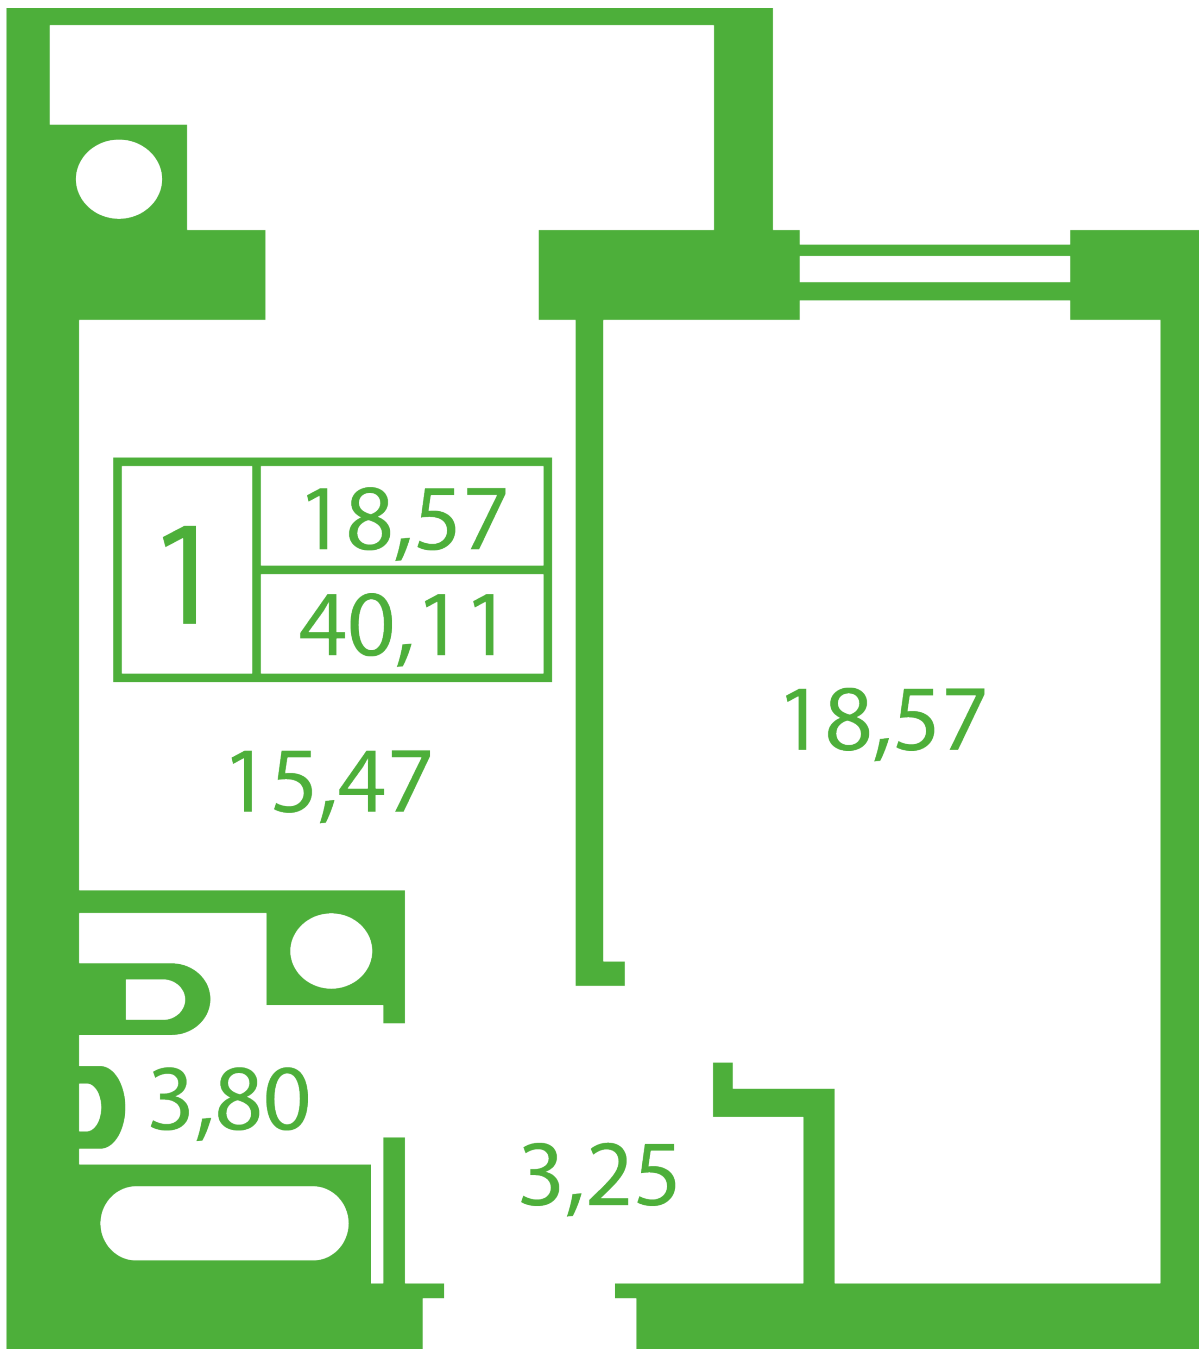

ЖК "Щасливий" Софіївська Борщагівка

schastliviy.novabydova.com.ua

096 023 03 10

Планування 1 кімнатної квартири в будинку на вул.
Яблунева, 13-А,Б – №4

Тип планування: №4

Будинок Яблунева, 13-А,Б
1 кімнатна, Зрізи поверхів Поверх

Характеристики

Загальна площа: 41.09 м²

Житлова площа: 18.57 м²

Площа кухні: 15.47 м²