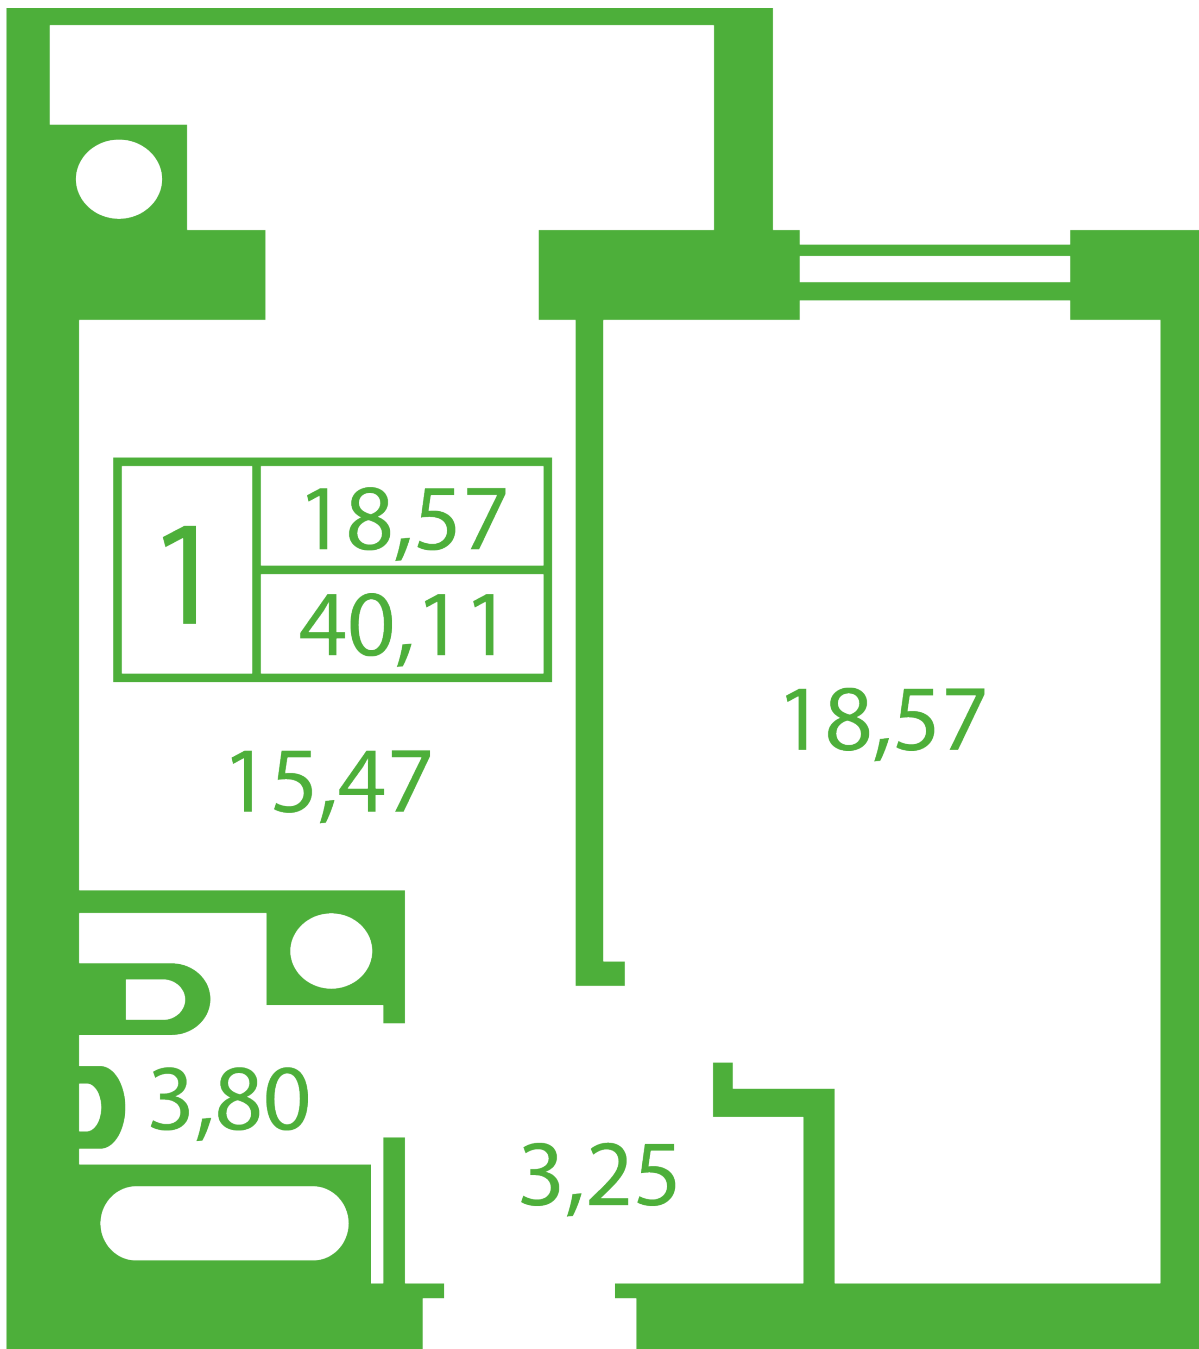

# ЖК "Щасливий" Софіївська Борщагівка

[schastliviy.novabydova.com.ua](http://schastliviy.novabydova.com.ua)

096 023 03 10

**Планування 1 кімнатної квартири в будинку на вул.  
Яблунева, 13-А,Б – №4**

## **Тип планування: №4**

Будинок Яблунева, 13-А,Б  
1 кімнатна, Зрізи поверхів Поверх

### **Характеристики**

Загальна площа: 41.09 м<sup>2</sup>  
Житлова площа: 18.57 м<sup>2</sup>  
Площа кухні: 15.47 м<sup>2</sup>