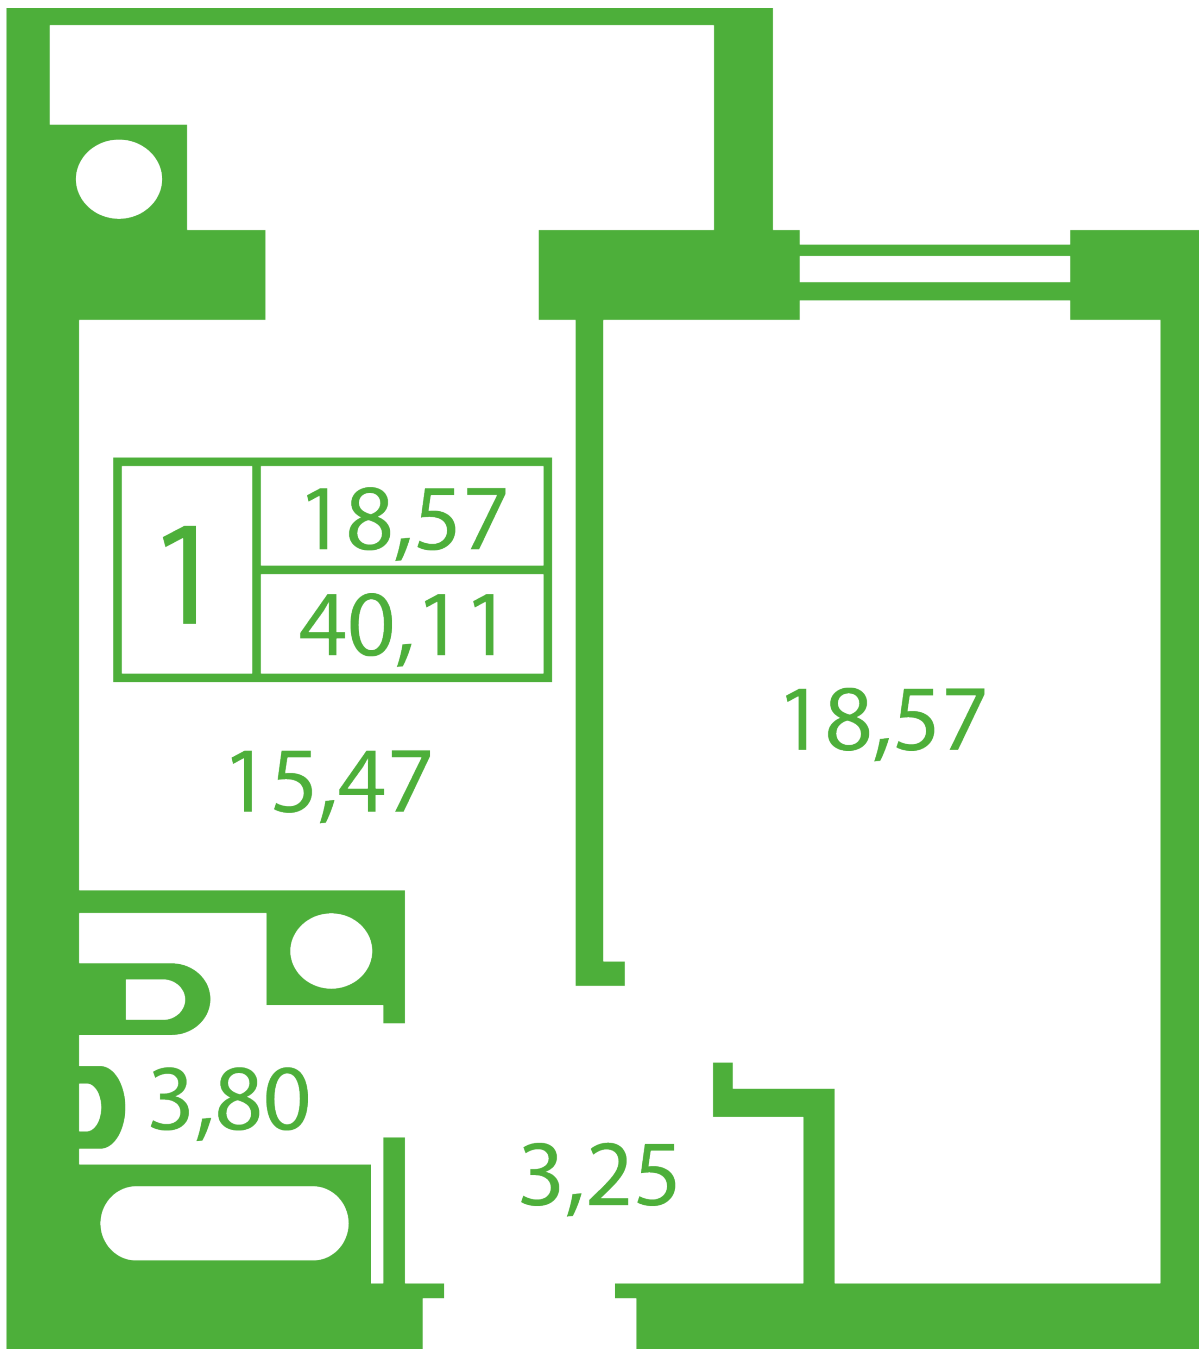

# ЖК "Щасливий" Софіївська Борщагівка

[schastliviy.novabydova.com.ua](http://schastliviy.novabydova.com.ua)

096 023 03 10

Планування 1 кімнатної квартири в будинку на вул.  
Яблунева, 13-А,Б – №4

## **Тип планування: №4**

Будинок Яблунева, 13-А,Б  
1 кімнатна, Зрізи поверхів Поверх

### **Характеристики**

Загальна площа: 41.09 м<sup>2</sup>

Житлова площа: 18.57 м<sup>2</sup>

Площа кухні: 15.47 м<sup>2</sup>