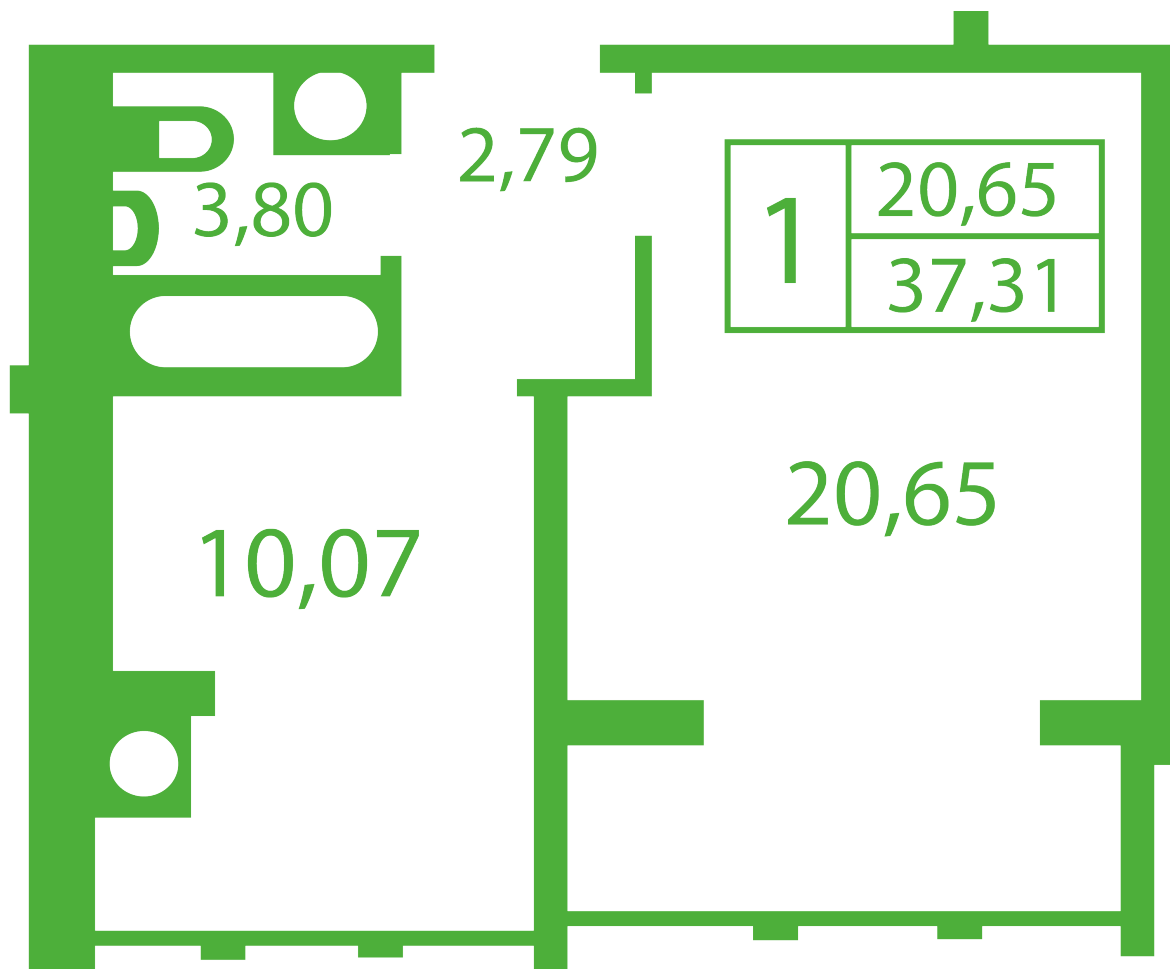

ЖК "Щасливий" Софиевская Борщаговка

schastliviy.novabydova.com.ua

067 663 87 62

044 499 25 58

Планировка 1 комнатной квартиры в доме на ул. Яблонева, 13-А,Б – №24

Тип планировки: №24

Дом Яблонева, 13-А,Б

1 комнатная, Срезы этажей Этаж

Характеристики

Общая площадь: 37.31 м²

Жилая площадь: 20.65 м²

Площадь кухни: 10.07 м²