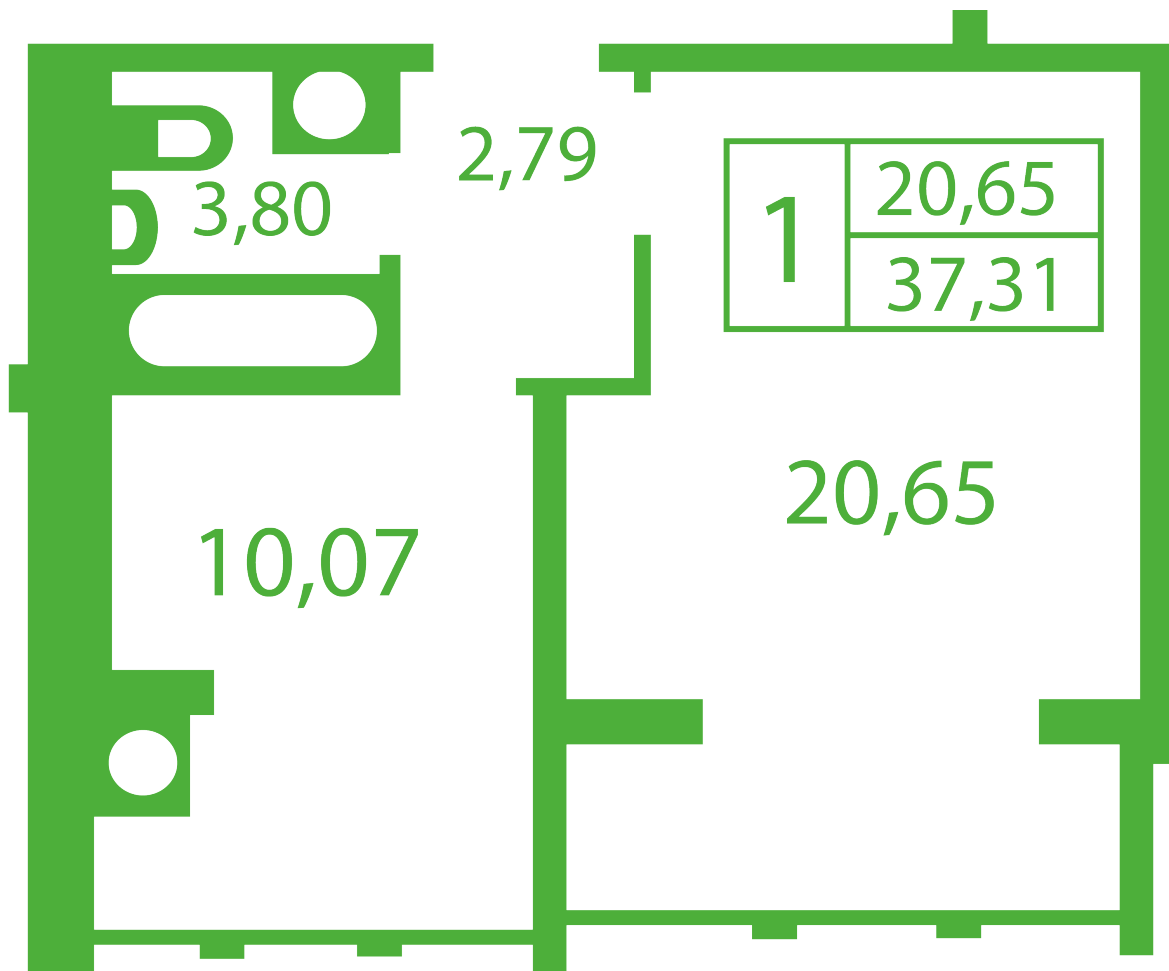

ЖК "Щасливий" Софіївська Борщагівка

schastliviy.novabydova.com.ua

096 023 03 10

Планування 1 кімнатної квартири в будинку на вул. Яблунева, 13-А,Б – №24

Тип планування: №24

Будинок Яблунева, 13-А,Б
1 кімнатна, Зрізи поверхів Поверх

Характеристики

Загальна площа: 37.31 м²

Житлова площа: 20.65 м²

Площа кухні: 10.07 м²