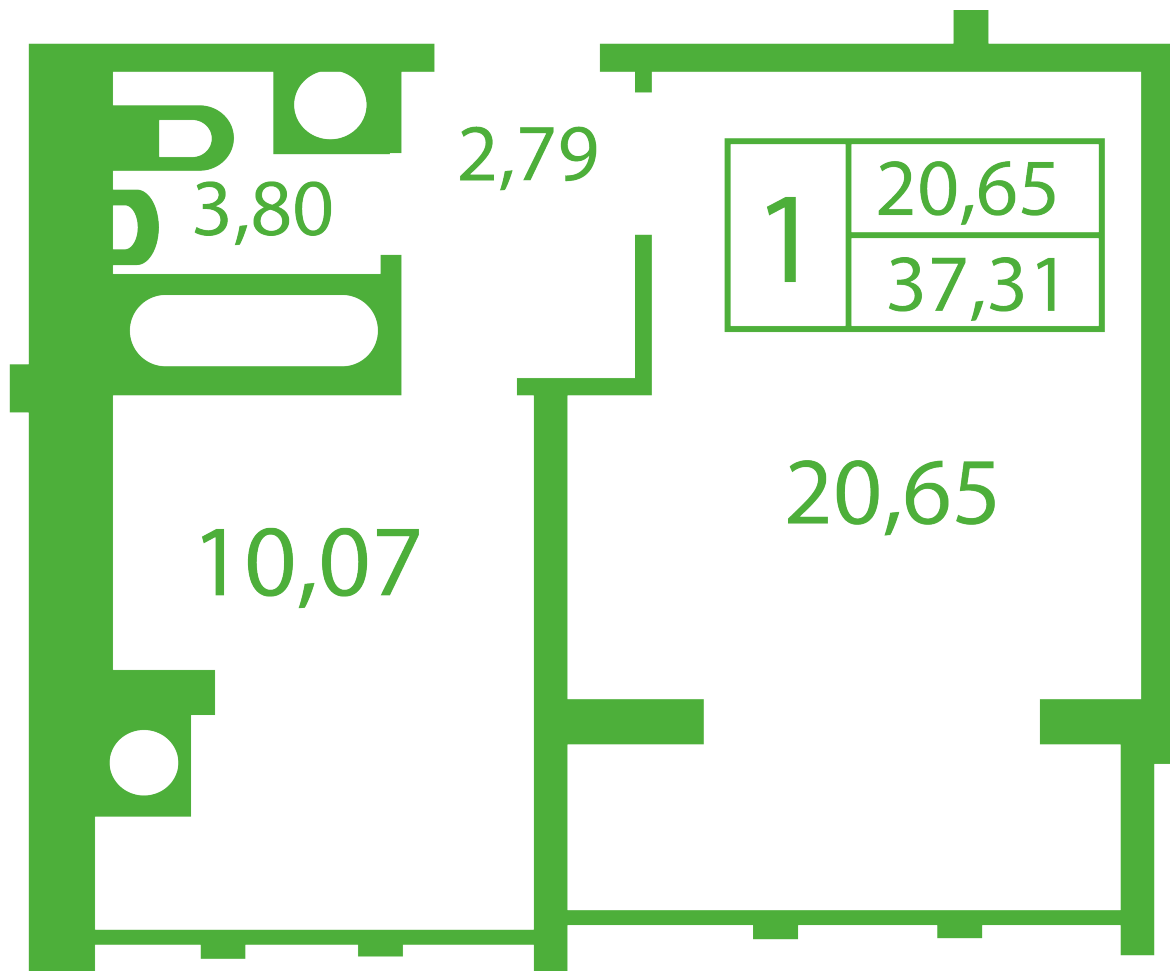

ЖК "Щасливий" Софіївська Борщагівка

schastliviy.novabydova.com.ua
096 023 03 10

Планування 1 кімнатної квартири в будинку на вул. Яблунева, 13-А,Б – №24

Тип планування: №24

Будинок Яблунева, 13-А,Б
1 кімнатна, Зрізи поверхів Поверх

Характеристики

Загальна площа: 37.31 м²

Житлова площа: 20.65 м²

Площа кухні: 10.07 м²