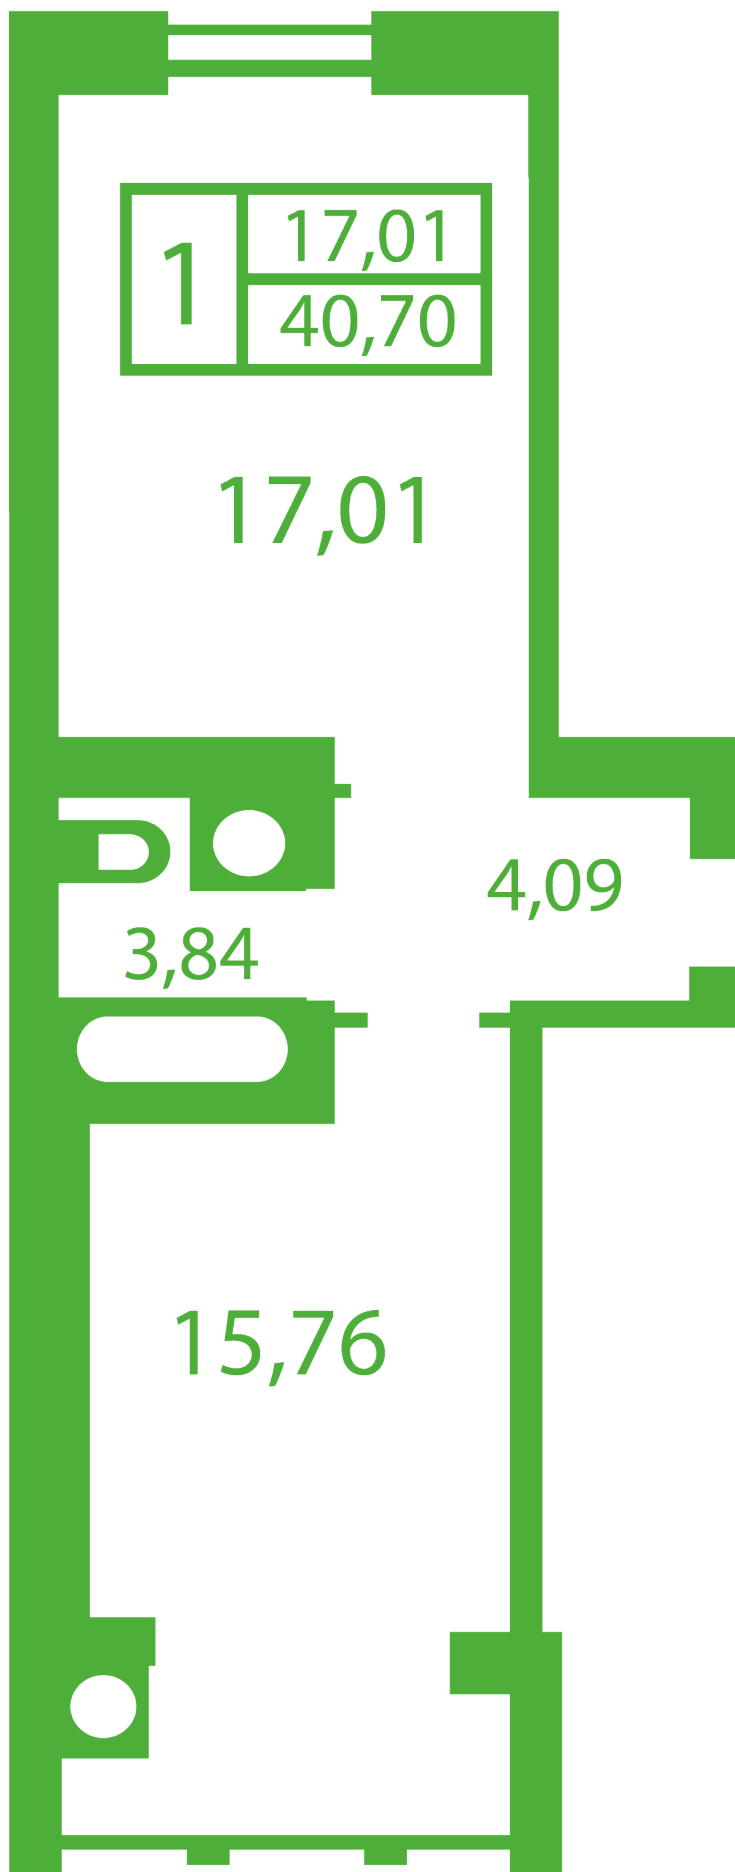

ЖК "Щасливий" Софіївська Борщагівка

schastliviy.novabydova.com.ua

096 023 03 10

**Планування 1 кімнатної квартири в будинку на вул.
Яблунева, 13-А,Б — №20**

Тип планування: №20

Будинок Яблунева, 13-А,Б
1 кімнатна, Зрізи поверхів Поверх

Характеристики

Загальна площа: 40.7 м2
Житлова площа: 17.01 м2
Площа кухні: 15.76 м2