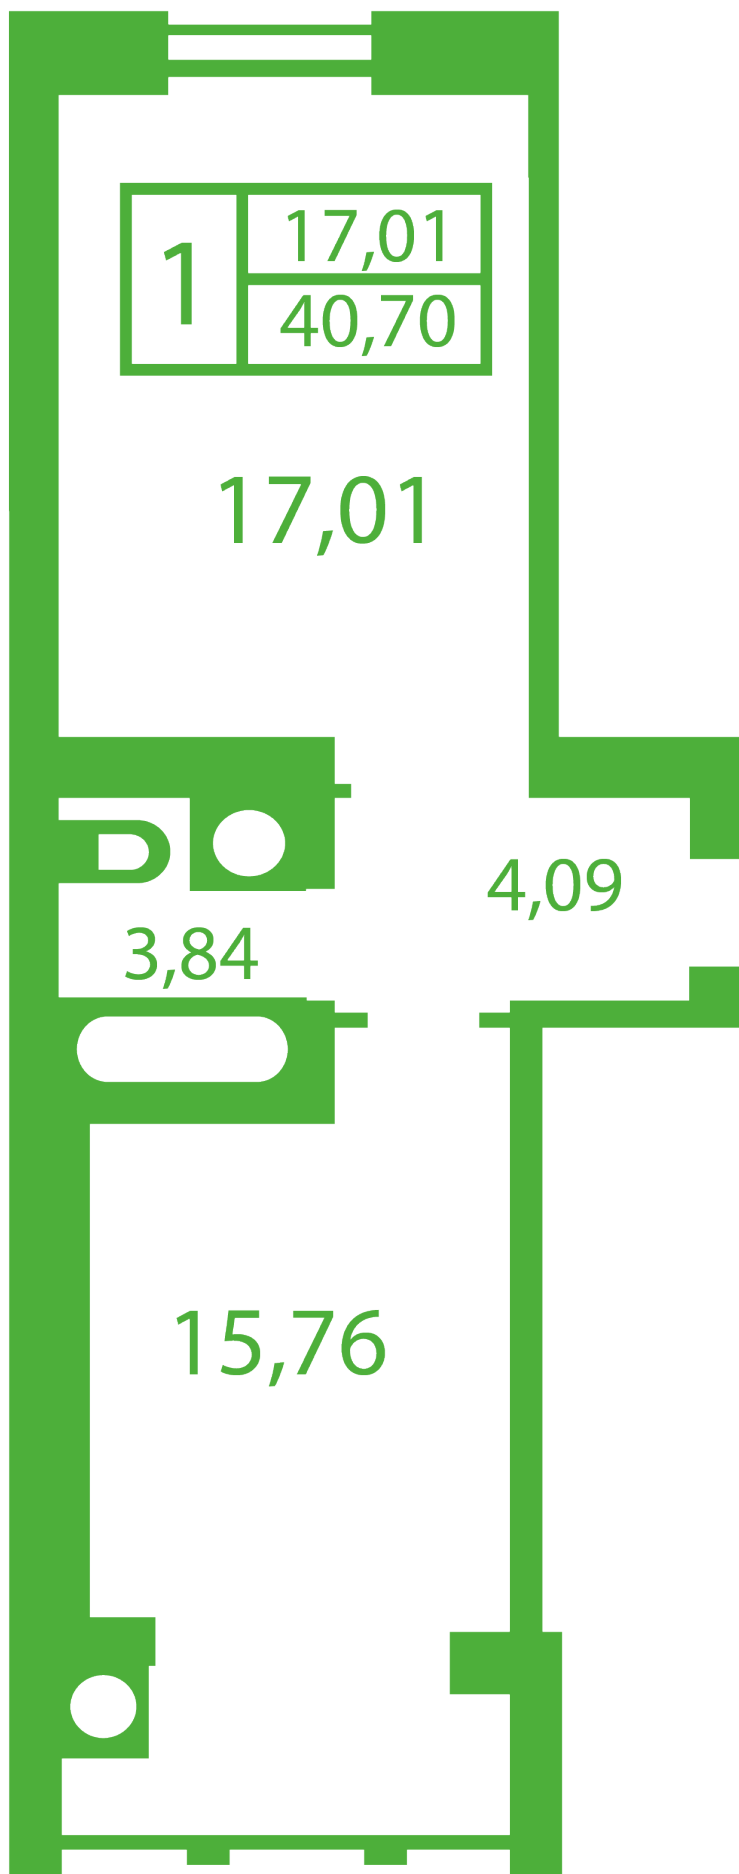

# **ЖК "Щасливий" Софіївська Борщагівка**

[schastliviy.novabydova.com.ua](http://schastliviy.novabydova.com.ua)

096 023 03 10

**Планування 1 кімнатної квартири в будинку на вул.  
Яблунева, 13-А,Б — №20**

1	17,01
	40,70

17,01

3,84

4,09

15,76

## **Тип планування: №20**

Будинок Яблунева, 13-А,Б  
1 кімнатна, Зрізи поверхів Поверх

### **Характеристики**

Загальна площа: 40.7 м<sup>2</sup>

Житлова площа: 17.01 м<sup>2</sup>

Площа кухні: 15.76 м<sup>2</sup>