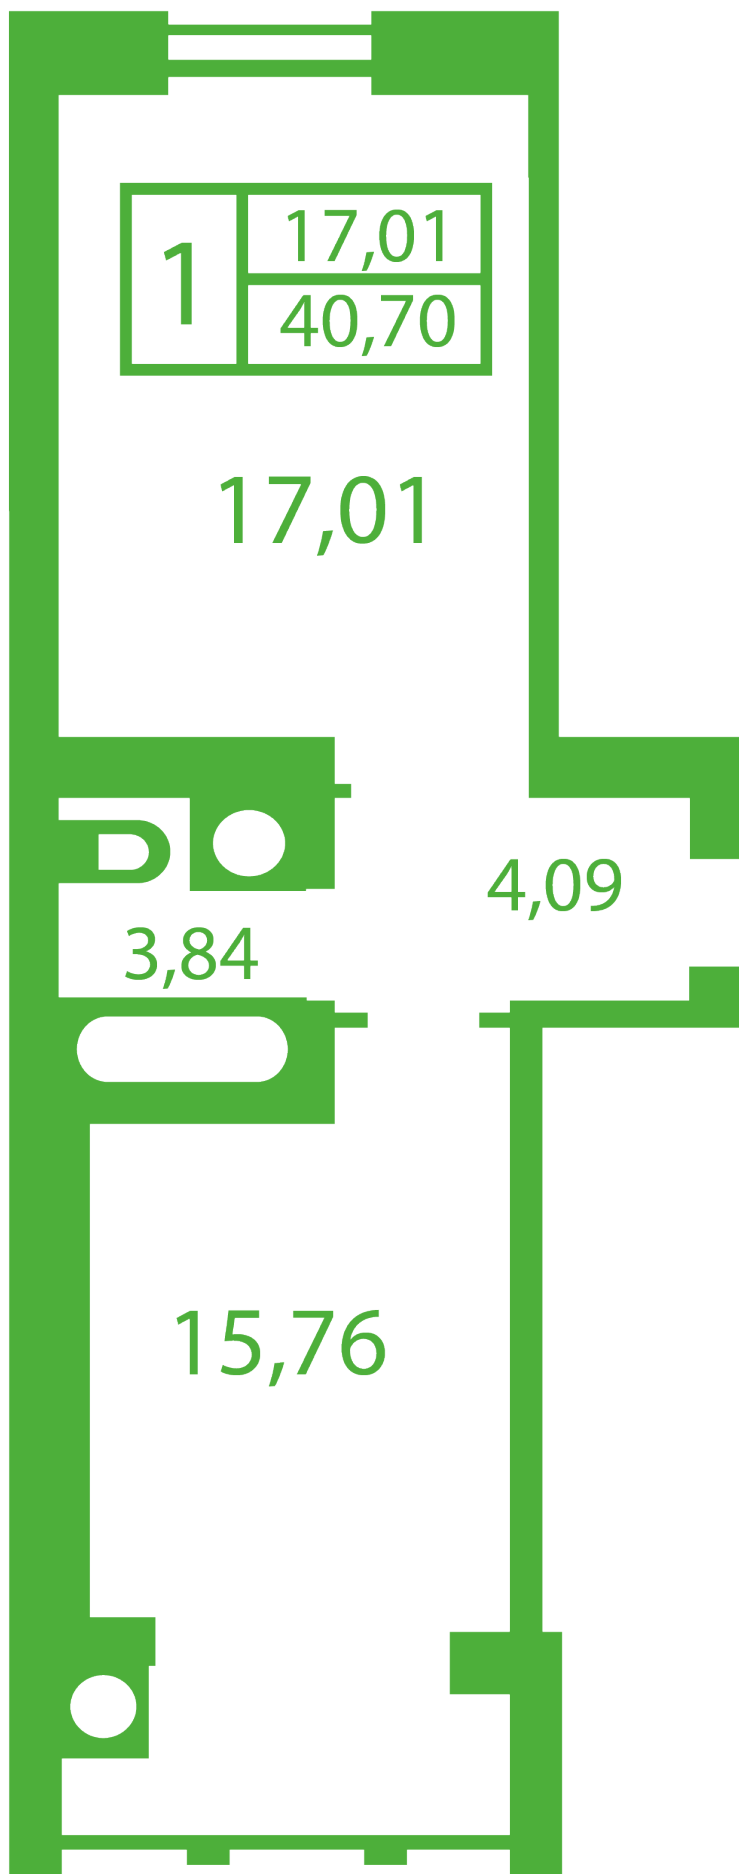

ЖК "Щасливий" Софіївська Борщагівка

schastliviy.novabydova.com.ua

096 023 03 10

**Планування 1 кімнатної квартири в будинку на вул.
Яблунева, 13-А,Б — №20**

1	17,01
	40,70

17,01

3,84

4,09

15,76

Тип планування: №20

Будинок Яблунева, 13-А,Б
1 кімнатна, Зрізи поверхів Поверх

Характеристики

Загальна площа: 40.7 м2

Житлова площа: 17.01 м2

Площа кухні: 15.76 м2