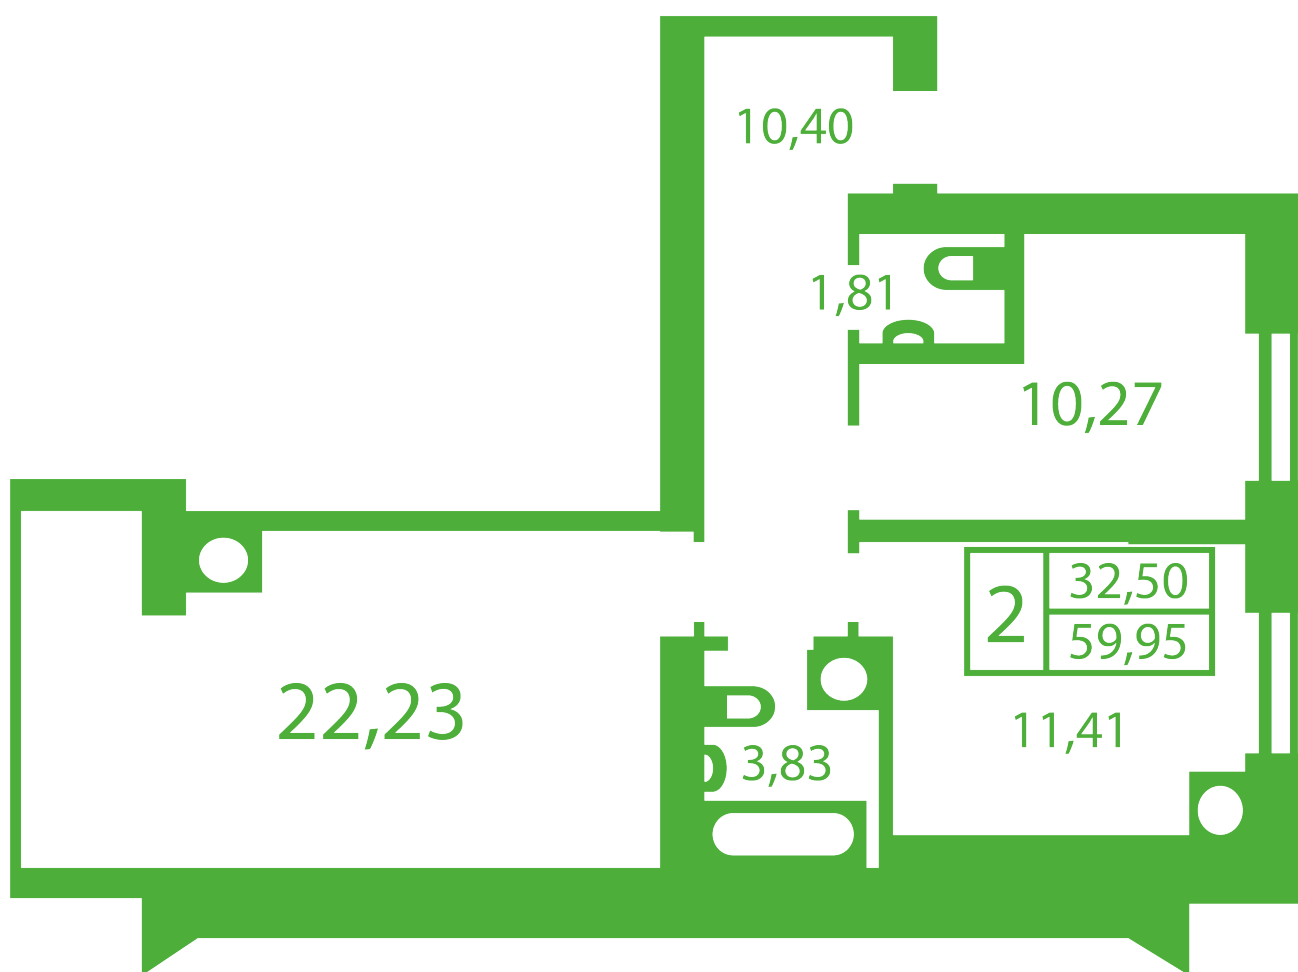

ЖК "Щасливий" Софіївська Борщагівка

schastliviy.novabydova.com.ua

096 023 03 10

Планування 1 кімнатної квартири в будинку на вул. Яблунева, 13-А,Б – №1

Тип планування: №1

Будинок Яблунева, 13-А,Б
2 кімнатна, Зрізи поверхів Поверх

Характеристики

Загальна площа: 59.95 м²

Житлова площа: 32.5 м²

Площа кухні: 11.41 м²