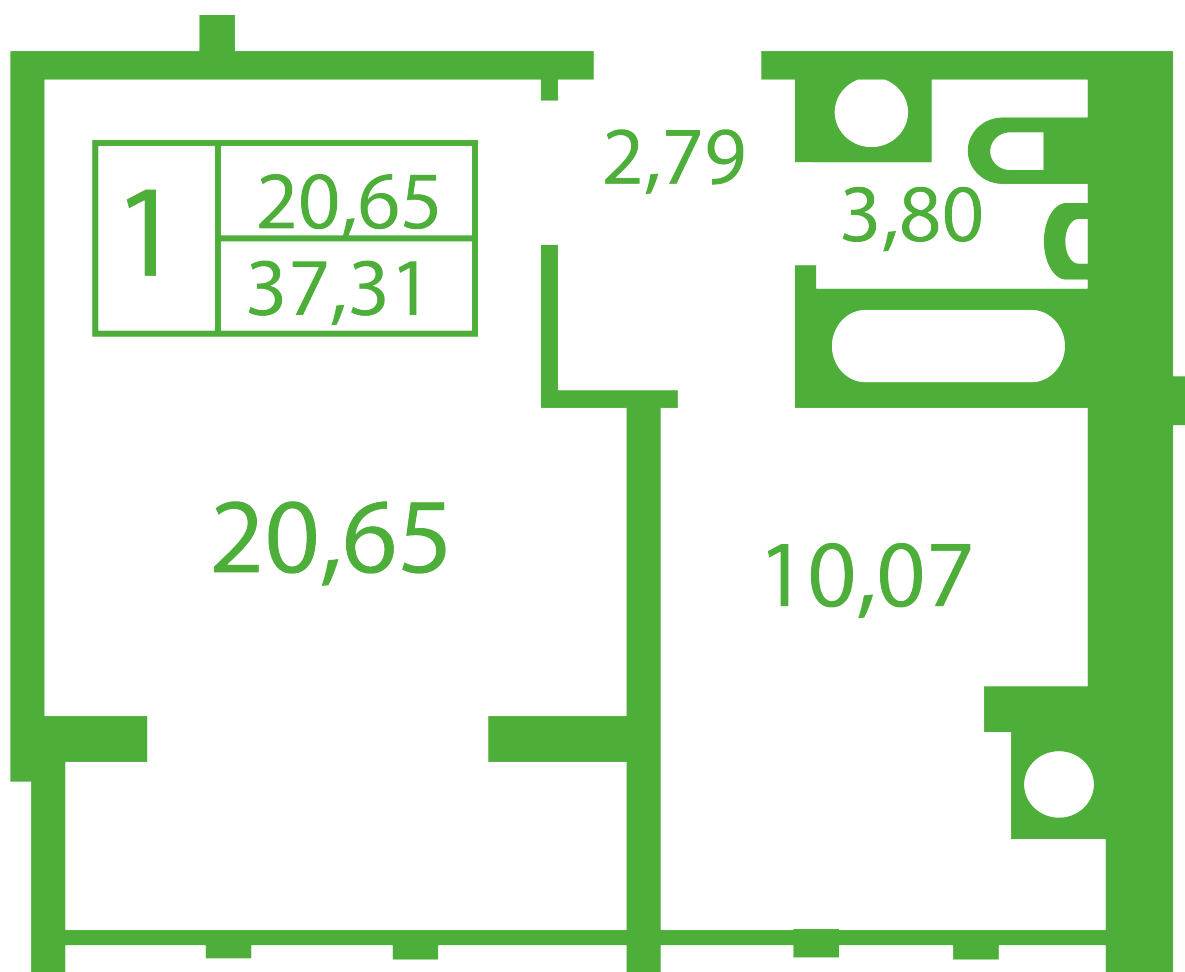

ЖК "Щасливий" Софіївська Борщагівка

schastliviy.novabydova.com.ua

096 023 03 10

**Планування 1 кімнатної квартири в будинку на вул.
Яблунева, 13-А,Б – №19**

Тип планування: №19

Будинок Яблунева, 13-А,Б
1 кімнатна, Зрізи поверхів Поверх

Характеристики

Загальна площа: 37.31 м²

Житлова площа: 20.65 м²

Площа кухні: 10.07 м²