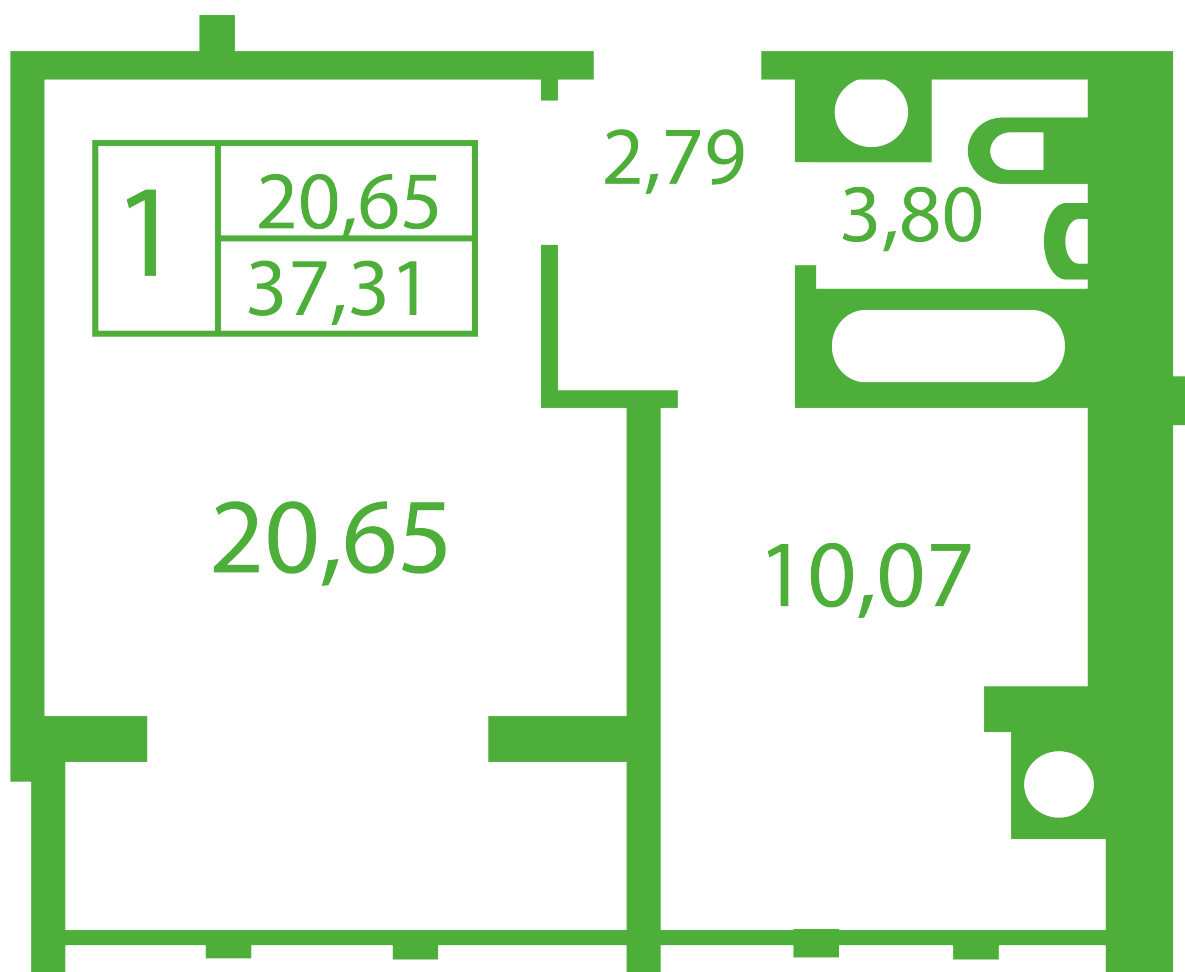

# ЖК "Щасливий" Софіївська Борщагівка

[schastliviy.novabydova.com.ua](http://schastliviy.novabydova.com.ua)

096 023 03 10

**Планування 1 кімнатної квартири в будинку на вул.  
Яблунева, 13-А,Б – №19**

## Тип планування: №19

Будинок Яблунева, 13-А,Б  
1 кімнатна, Зрізи поверхів Поверх

## Характеристики

Загальна площа: 37.31 м<sup>2</sup>

Житлова площа: 20.65 м<sup>2</sup>

Площа кухні: 10.07 м<sup>2</sup>