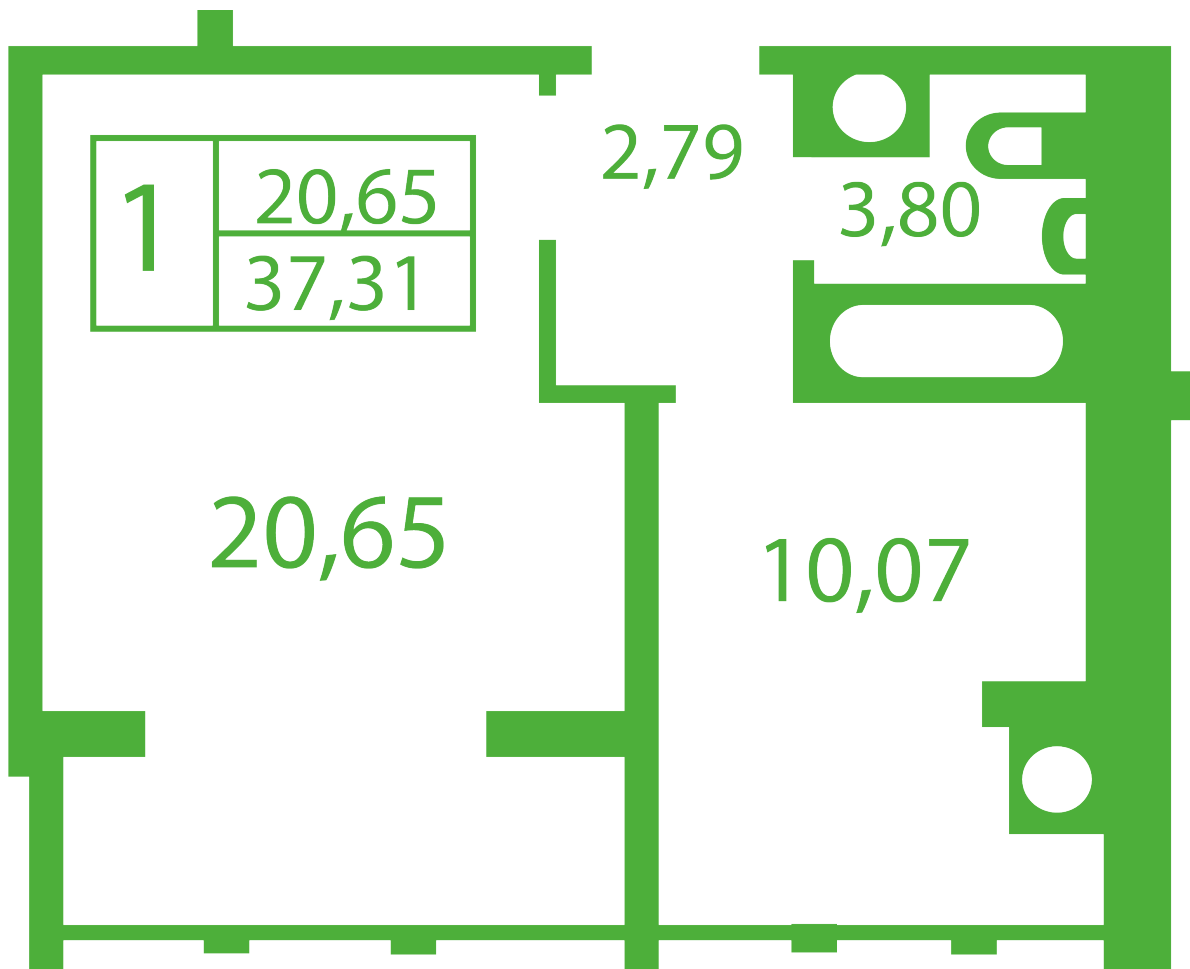

## Планування 1 кімнатної квартири в будинку на вул. Яблунева, 13-А,Б – №19

### Тип планування: №19

Будинок Яблунева, 13-А,Б  
1 кімнатна, Зрізи поверхів Поверх

### Характеристики

Загальна площа: 37.31 м<sup>2</sup>  
Житлова площа: 20.65 м<sup>2</sup>  
Площа кухні: 10.07 м<sup>2</sup>