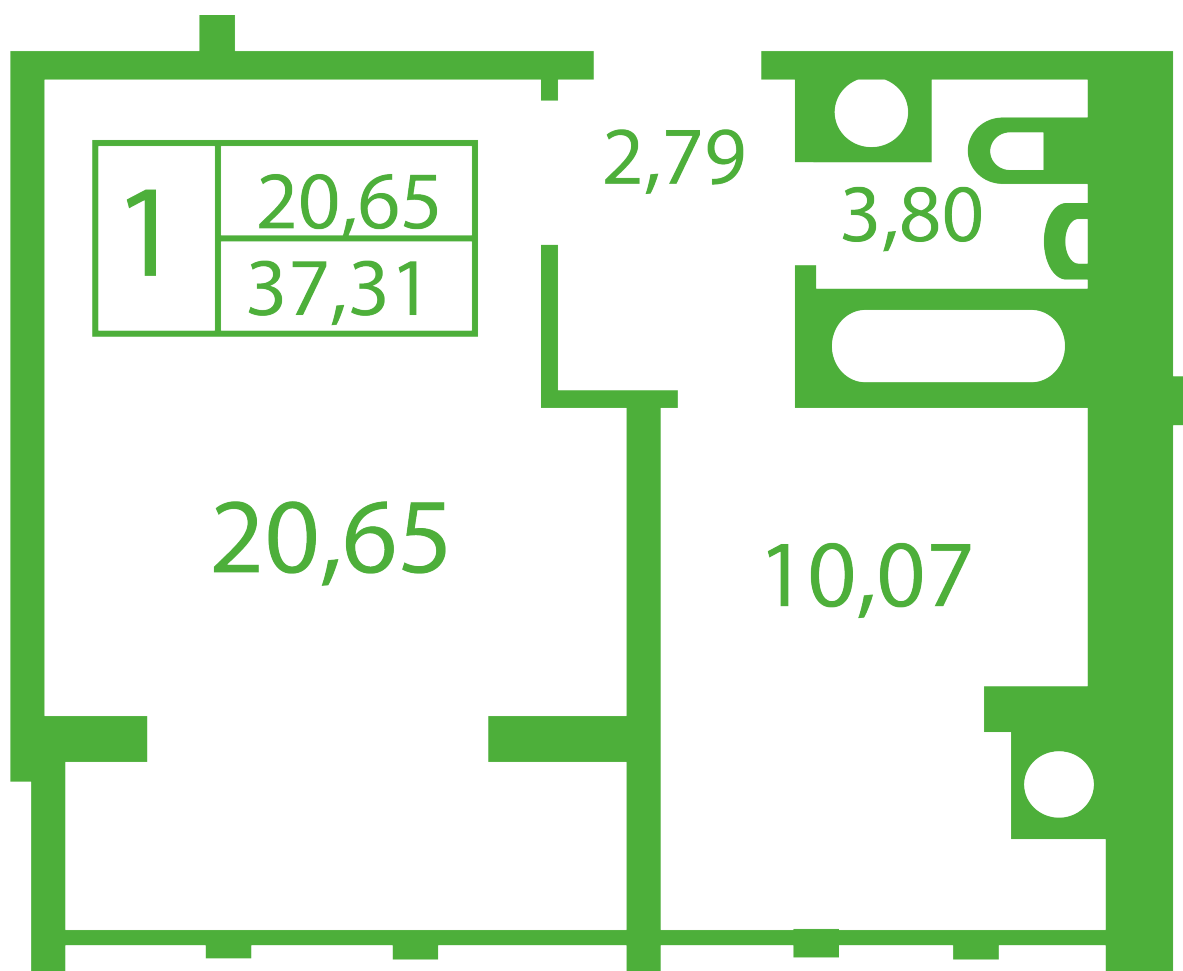

## Планировка 1 комнатной квартиры в доме на ул. Яблонева, 13-А,Б – №19

### Тип планировки: №19

Дом Яблонева, 13-А,Б

1 комнатная, Срезы этажей Этаж

### Характеристики

Общая площадь: 37.31 м<sup>2</sup>

Жилая площадь: 20.65 м<sup>2</sup>

Площадь кухни: 10.07 м<sup>2</sup>