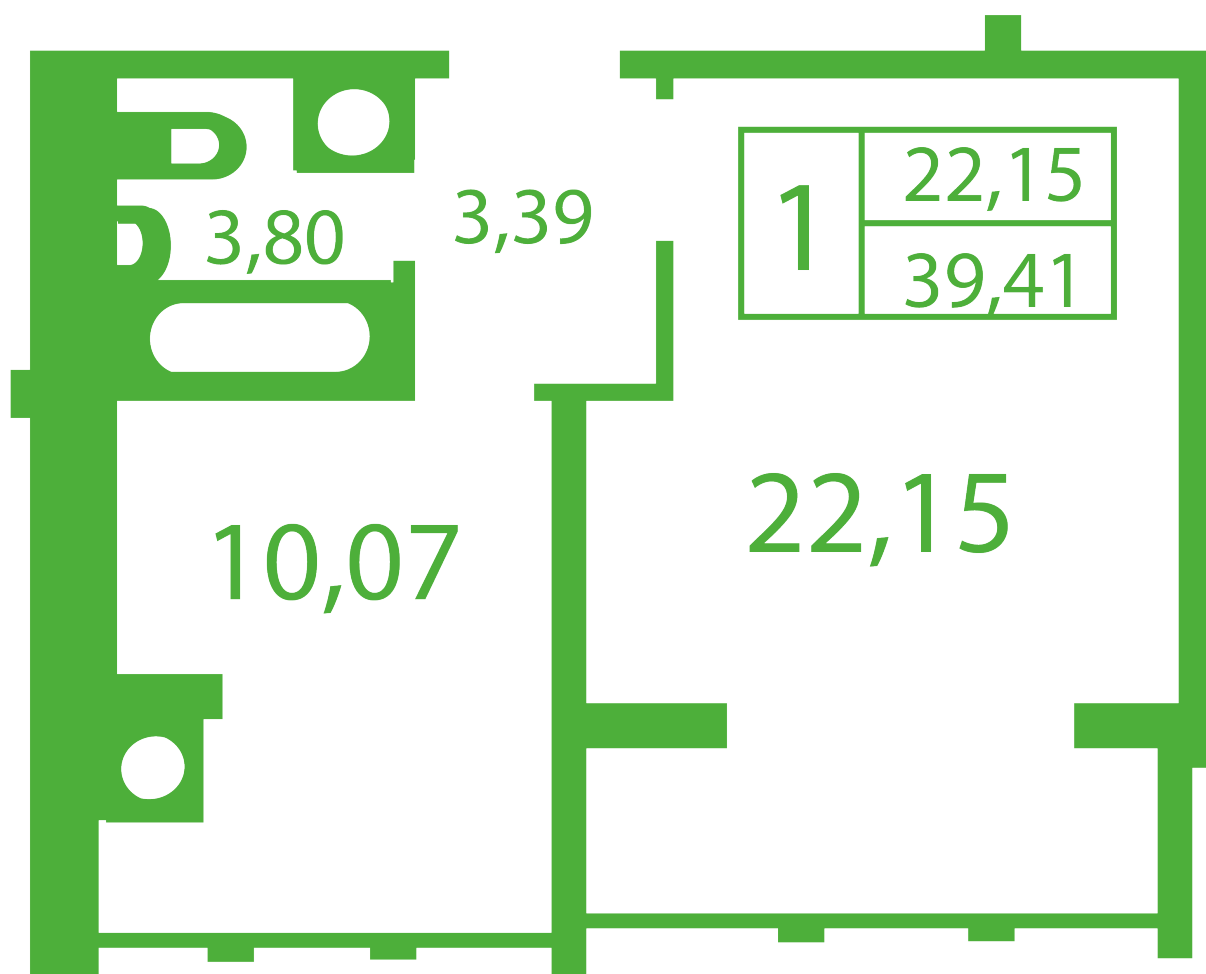

# ЖК "Щасливий" Софіївська Борщагівка

[schastliviy.novabydova.com.ua](http://schastliviy.novabydova.com.ua)

096 023 03 10

**Планування 1 кімнатної квартири в будинку на вул.  
Яблунева, 13-А,Б – №18**

## Тип планування: №18

Будинок Яблунева, 13-А,Б  
1 кімнатна, Зрізи поверхів Поверх

## Характеристики

Загальна площа: 39.41 м<sup>2</sup>

Житлова площа: 22.15 м<sup>2</sup>

Площа кухні: 10.07 м<sup>2</sup>