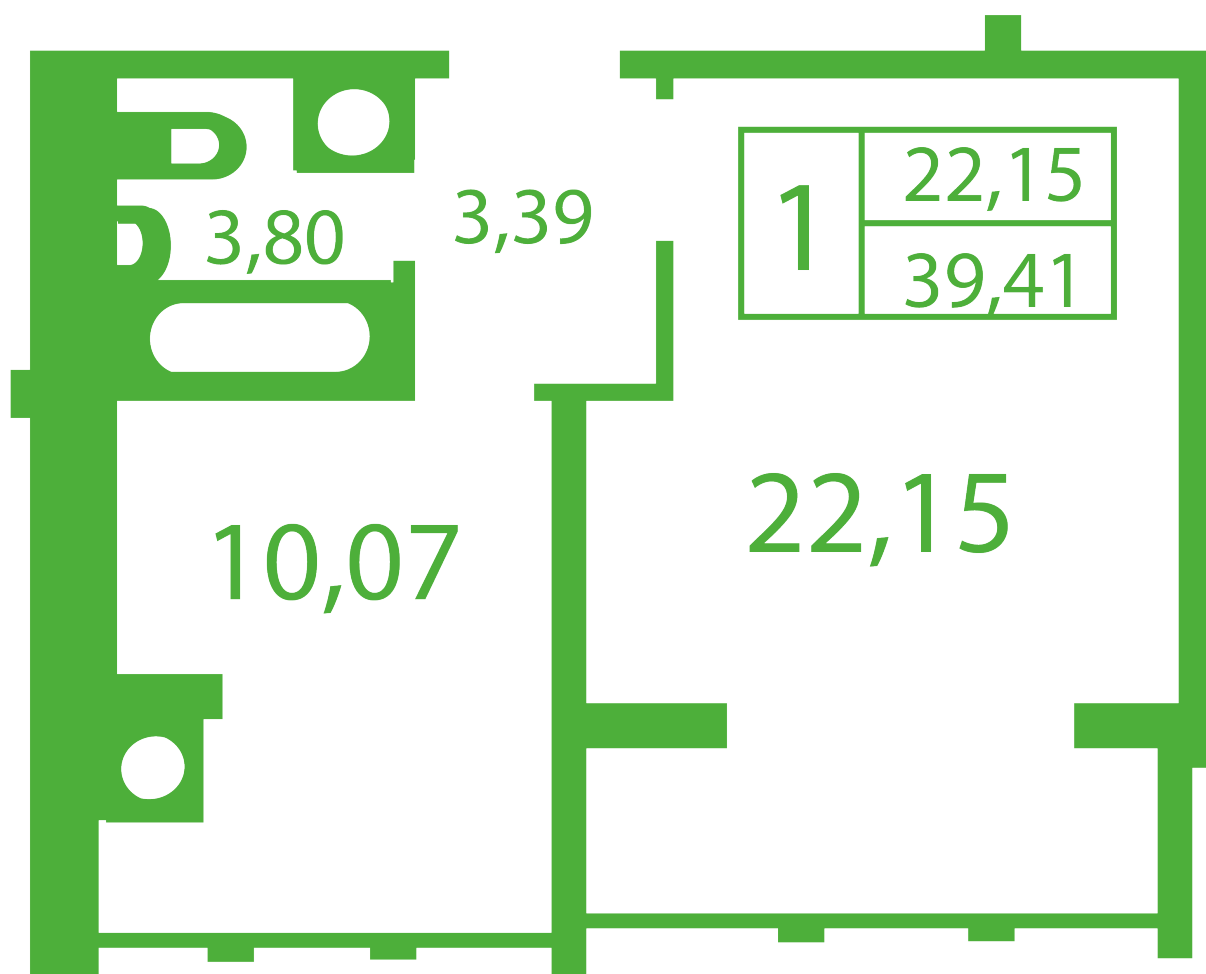

# ЖК "Щасливий" Софіївська Борщагівка

[schastliviy.novabydova.com.ua](http://schastliviy.novabydova.com.ua)

096 023 03 10

**Планування 1 кімнатної квартири в будинку на вул.  
Яблунева, 13-А,Б – №18**

**Тип планування: №18**

Будинок Яблунева, 13-А,Б  
1 кімнатна, Зрізи поверхів Поверх

**Характеристики**

Загальна площа: 39.41 м<sup>2</sup>

Житлова площа: 22.15 м<sup>2</sup>

Площа кухні: 10.07 м<sup>2</sup>