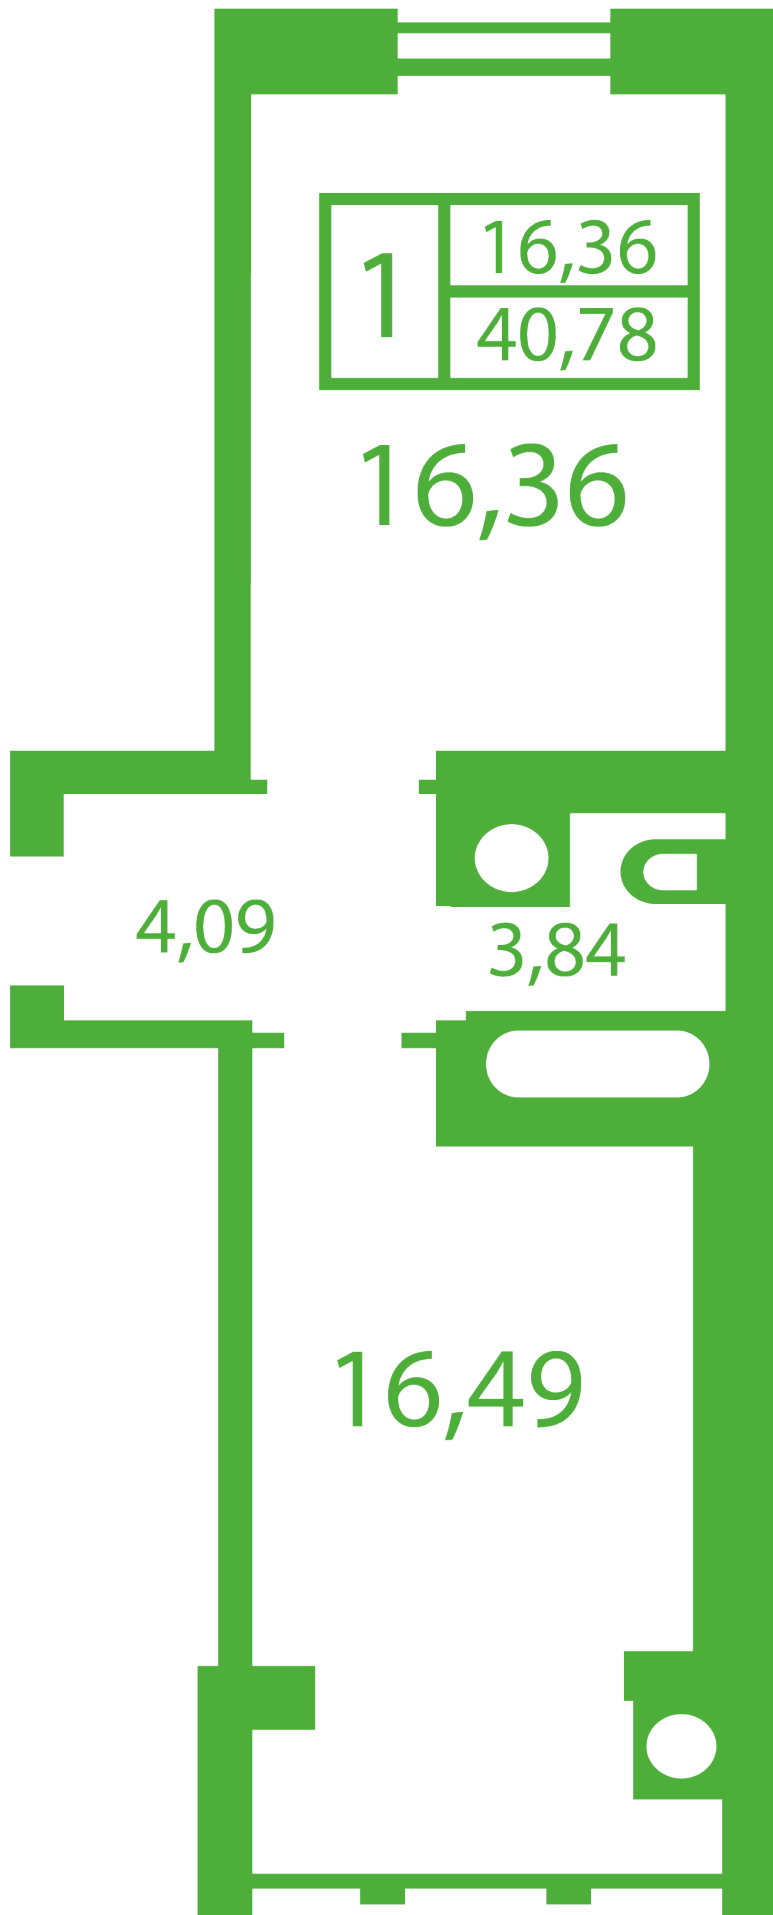

ЖК "Щасливий" Софіївська Борщагівка

schastliviy.novabydova.com.ua

096 023 03 10

**Планування 1 кімнатної квартири в будинку на вул.
Яблунева, 13-А,Б — №17**

Тип планування: №17

Будинок Яблунева, 13-А,Б
1 кімнатна, Зрізи поверхів Поверх

Характеристики

Загальна площа: 40.78 м2

Житлова площа: 16.36 м2

Площа кухні: 16.49 м2