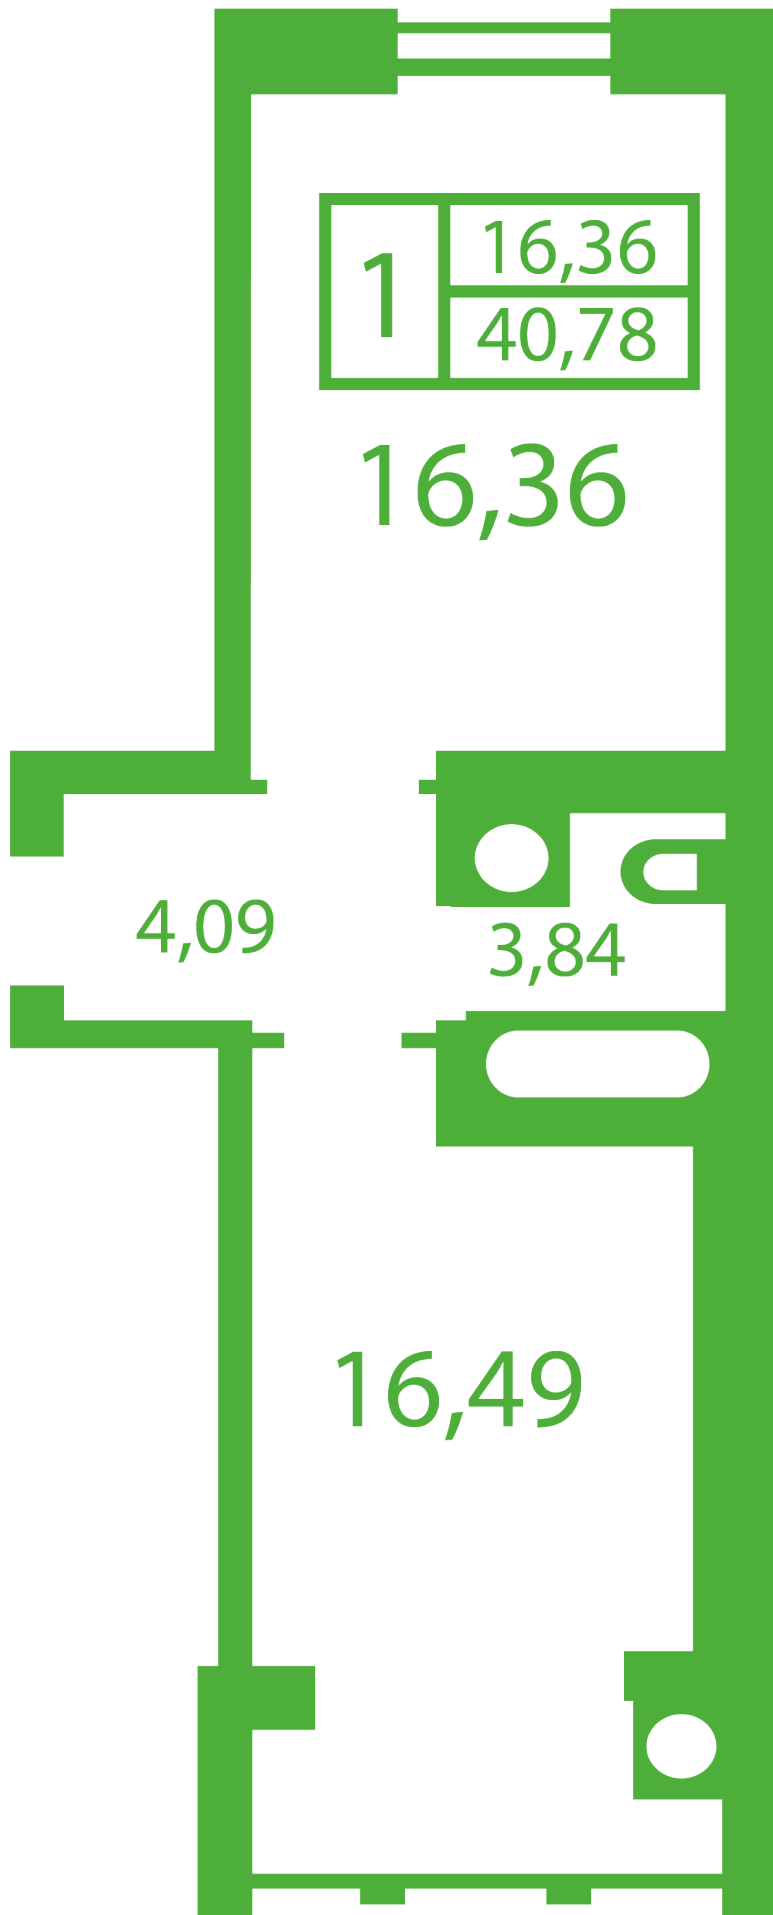

# **ЖК "Щасливий" Софіївська Борщагівка**

[schastliviy.novabydova.com.ua](http://schastliviy.novabydova.com.ua)

096 023 03 10

**Планування 1 кімнатної квартири в будинку на вул.  
Яблунева, 13-А,Б — №17**

## **Тип планування: №17**

Будинок Яблунева, 13-А,Б  
1 кімнатна, Зрізи поверхів Поверх

### **Характеристики**

Загальна площа: 40.78 м<sup>2</sup>

Житлова площа: 16.36 м<sup>2</sup>

Площа кухні: 16.49 м<sup>2</sup>