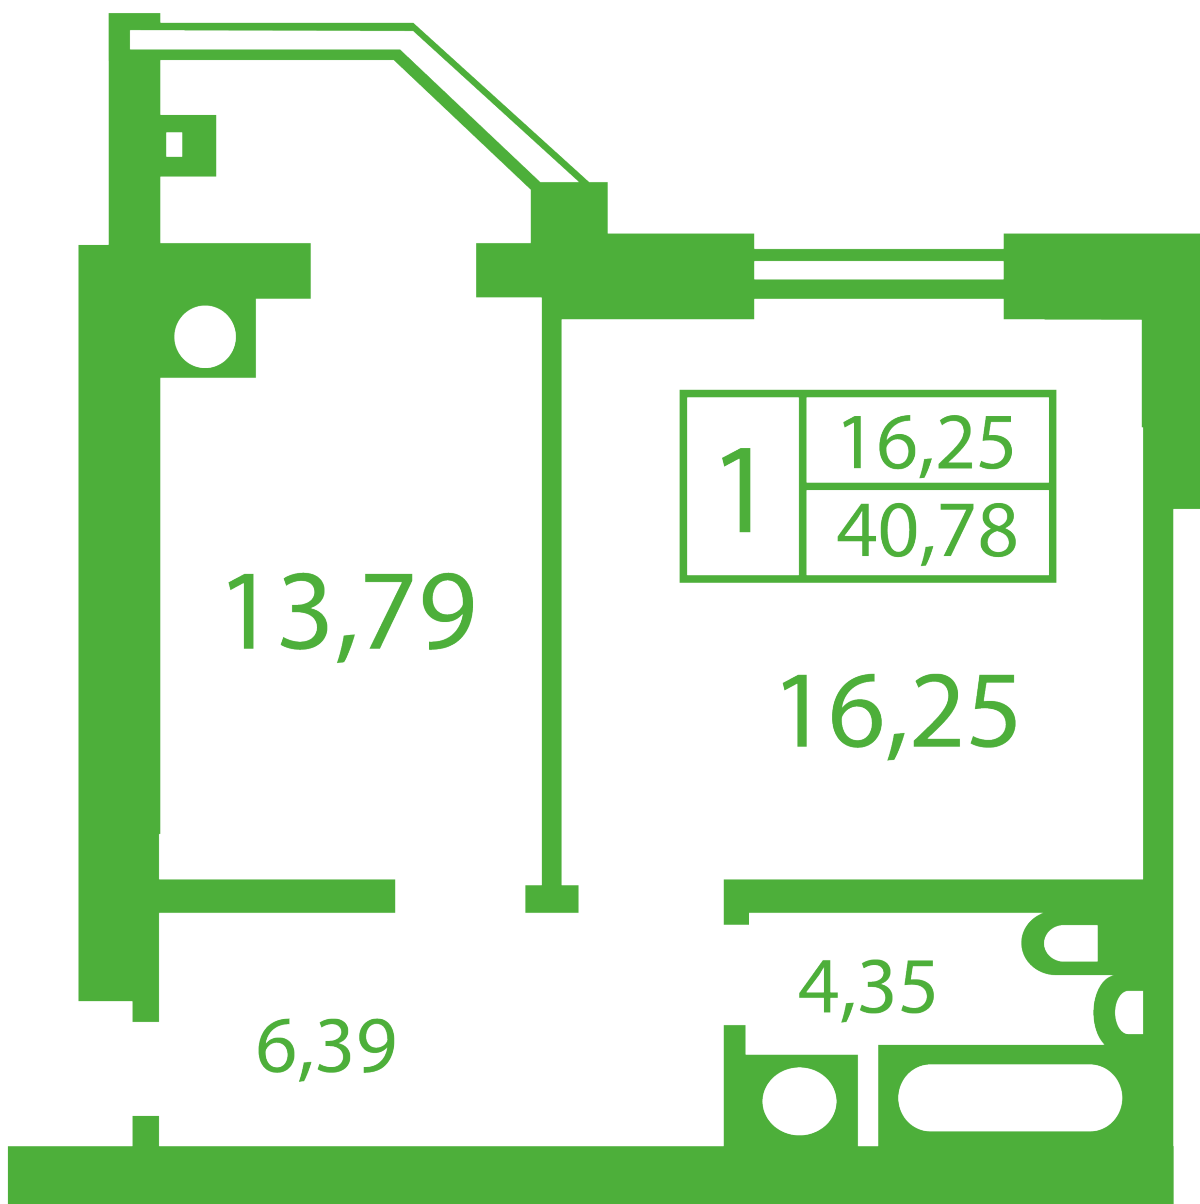

ЖК "Щасливий" Софіївська Борщагівка

schastliviy.novabydova.com.ua

096 023 03 10

Планування 1 кімнатної квартири в будинку на вул.
Яблунева, 13-А,Б – №16

Тип планування: №16

Будинок Яблунева, 13-А,Б
1 кімнатна, Зрізи поверхів Поверх

Характеристики

Загальна площа: 40.78 м²

Житлова площа: 16.25 м²

Площа кухні: 13.79 м²