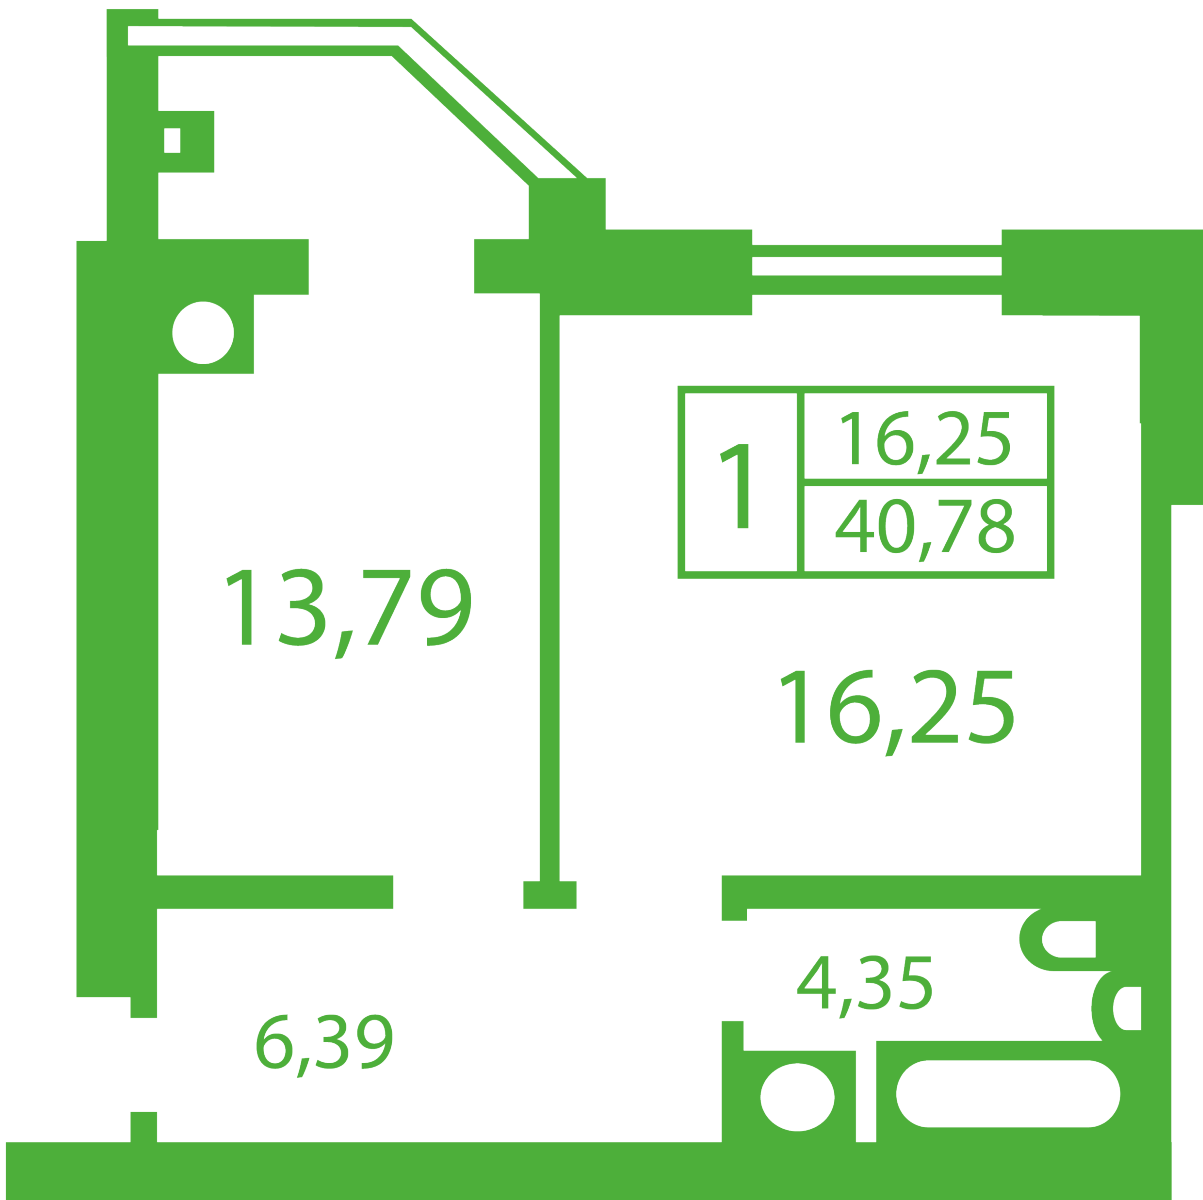

ЖК "Щасливий" Софіївська Борщагівка

schastliviy.novabydova.com.ua

096 023 03 10

**Планування 1 кімнатної квартири в будинку на вул.
Яблунева, 13-А,Б – №16**

Тип планування: №16

Будинок Яблунева, 13-А,Б
1 кімнатна, Зрізи поверхів Поверх

Характеристики

Загальна площа: 40.78 м²

Житлова площа: 16.25 м²

Площа кухні: 13.79 м²