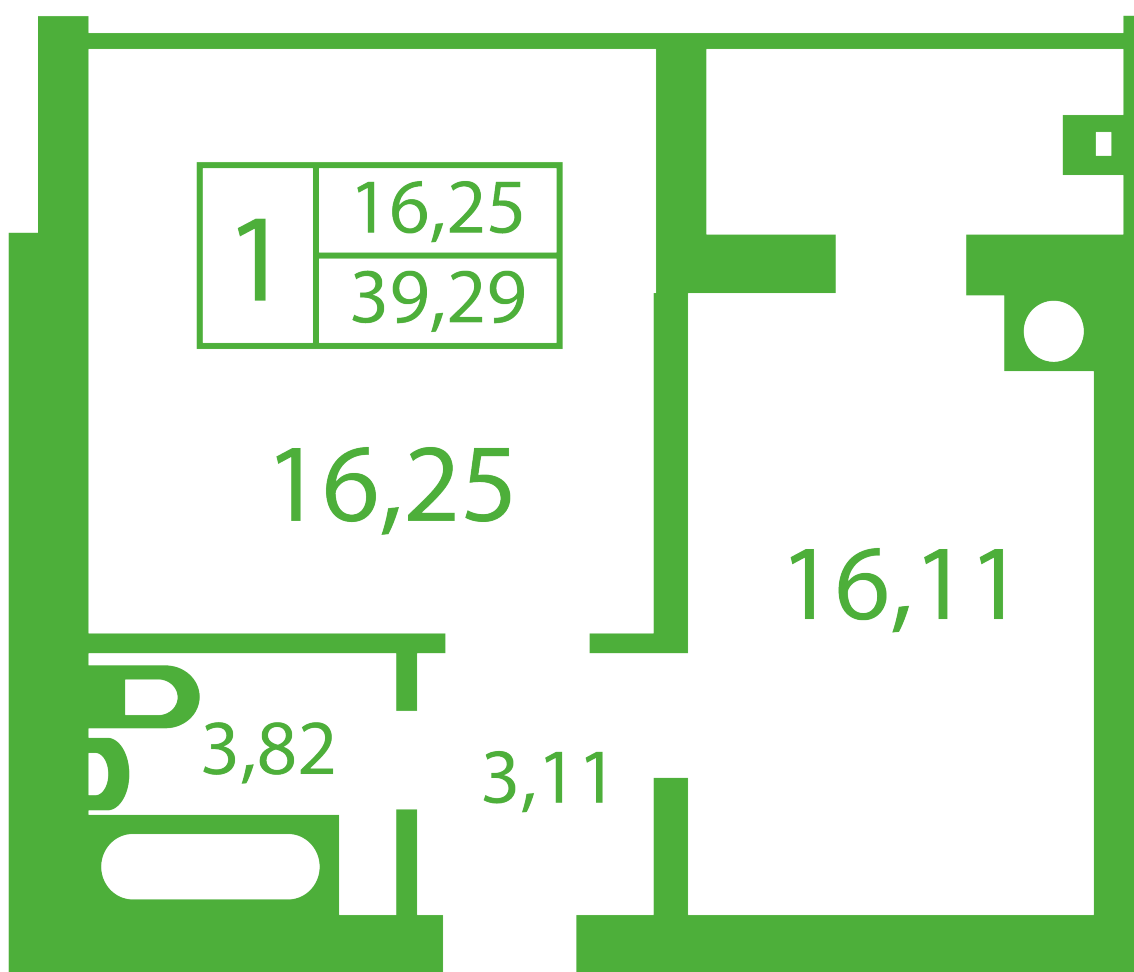

ЖК "Щасливий" Софіївська Борщагівка

schastliviy.novabydova.com.ua

096 023 03 10

**Планування 1 кімнатної квартири в будинку на вул.
Яблунева, 13-А,Б – №15**

Тип планування: №15

Будинок Яблунева, 13-А,Б
1 кімнатна, Зрізи поверхів Поверх

Характеристики

Загальна площа: 39.29 м²

Житлова площа: 16.25 м²

Площа кухні: 16.11 м²