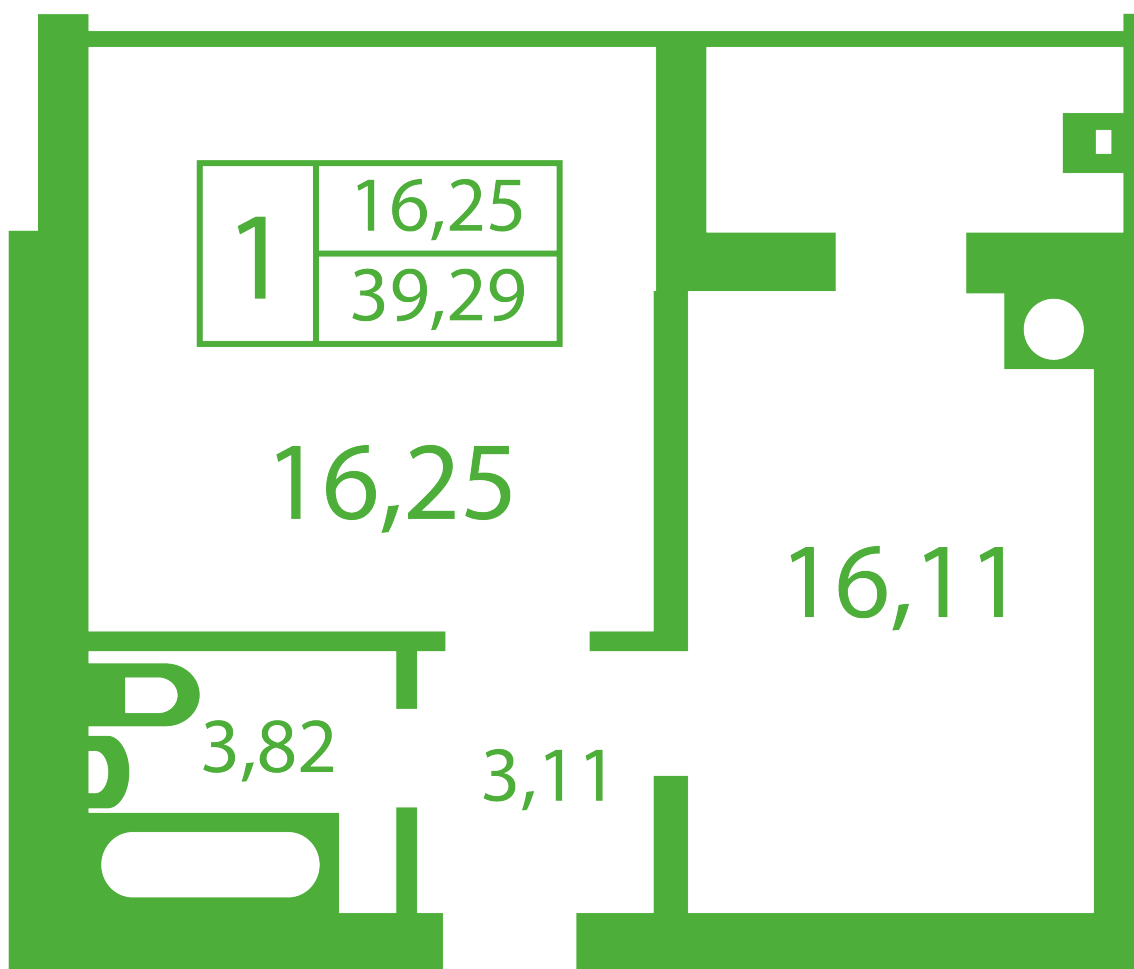

ЖК "Щасливий" Софиевская Борщаговка

schastliviy.novabydova.com.ua

067 663 87 62

044 499 25 58

Планировка 1 комнатной квартиры в доме на ул. Яблонева, 13-А,Б – №15

Тип планировки: №15

Дом Яблонева, 13-А,Б

1 комнатная, Срезы этажей Этаж

Характеристики

Общая площадь: 39.29 м²

Жилая площадь: 16.25 м²

Площадь кухни: 16.11 м²