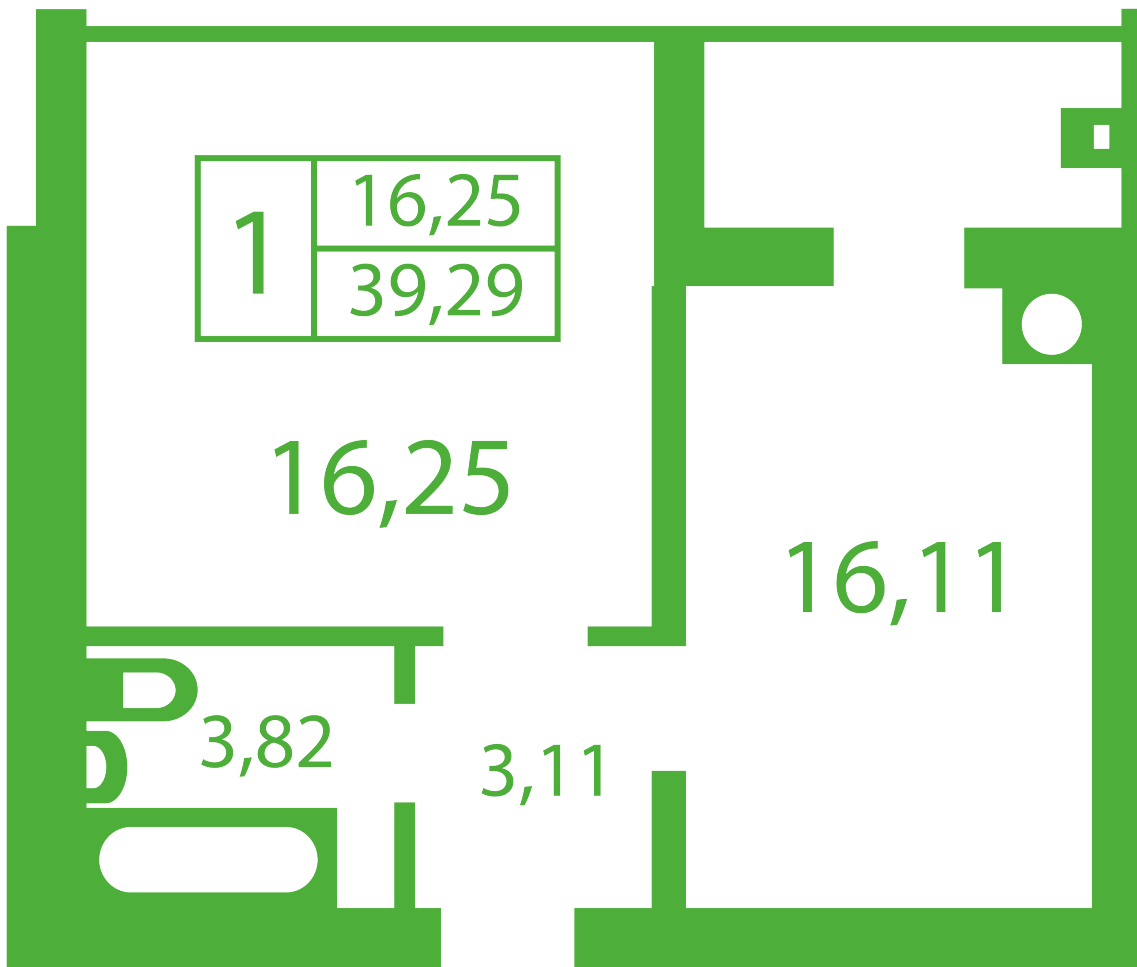

ЖК "Щасливий" Софіївська Борщагівка

schastliviy.novabydova.com.ua

096 023 03 10

Планування 1 кімнатної квартири в будинку на вул. Яблунева, 13-А,Б – №15

Тип планування: №15

Будинок Яблунева, 13-А,Б
1 кімнатна, Зрізи поверхів Поверх

Характеристики

Загальна площа: 39.29 м²

Житлова площа: 16.25 м²

Площа кухні: 16.11 м²