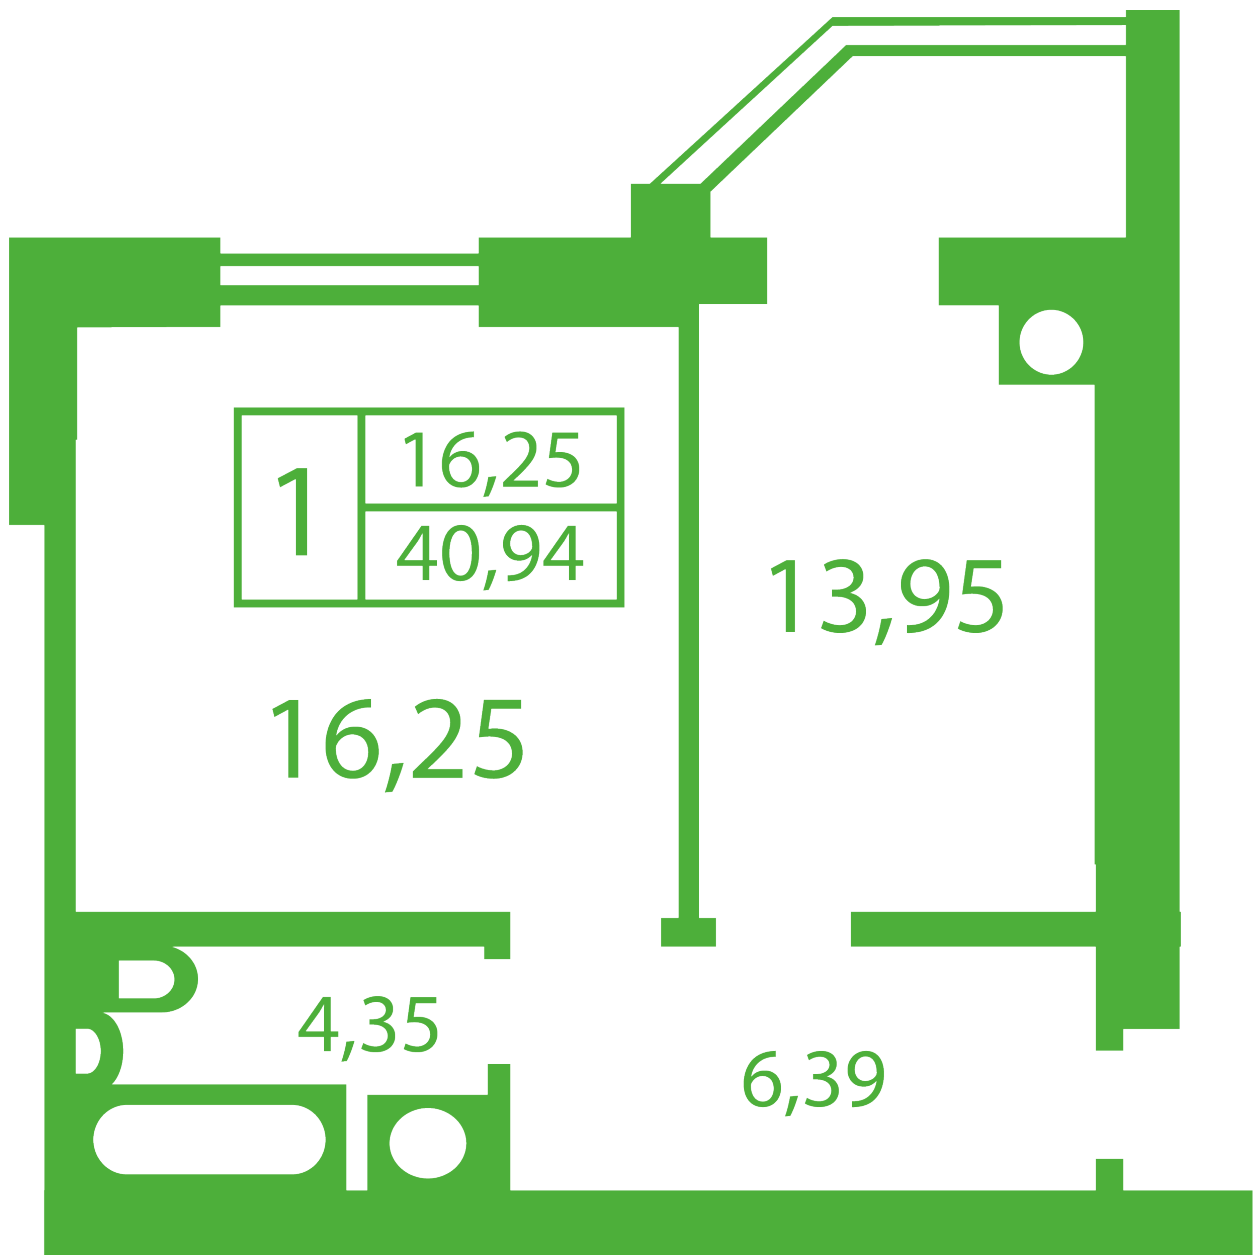

# ЖК "Щасливий" Софіївська Борщагівка

[schastliviy.novabydova.com.ua](http://schastliviy.novabydova.com.ua)

096 023 03 10

Планування 1 кімнатної квартири в будинку на вул.  
Яблунева, 13-А,Б – №14

## **Тип планування: №14**

Будинок Яблунева, 13-А,Б  
1 кімнатна, Зрізи поверхів Поверх

### **Характеристики**

Загальна площа: 40.94 м<sup>2</sup>

Житлова площа: 16.25 м<sup>2</sup>

Площа кухні: 13.95 м<sup>2</sup>