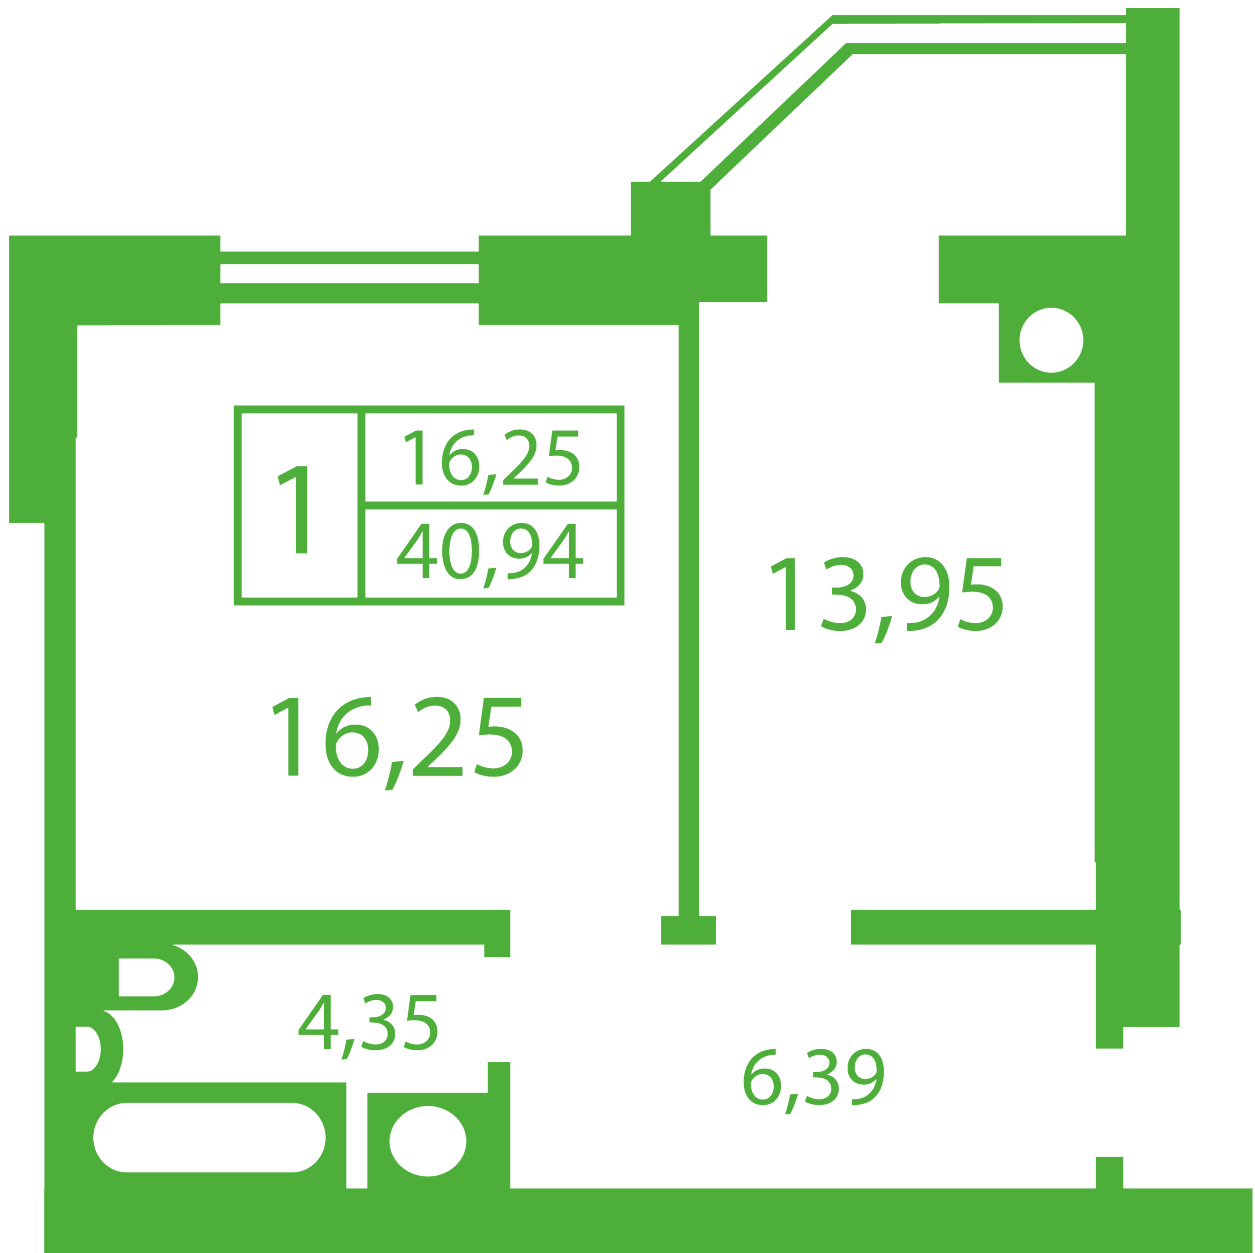

ЖК "Щасливий" Софіївська Борщагівка

schastliviy.novabydova.com.ua

096 023 03 10

**Планування 1 кімнатної квартири в будинку на вул.
Яблунева, 13-А,Б – №14**

Тип планування: №14

Будинок Яблунева, 13-А,Б
1 кімнатна, Зрізи поверхів Поверх

Характеристики

Загальна площа: 40.94 м²

Житлова площа: 16.25 м²

Площа кухні: 13.95 м²