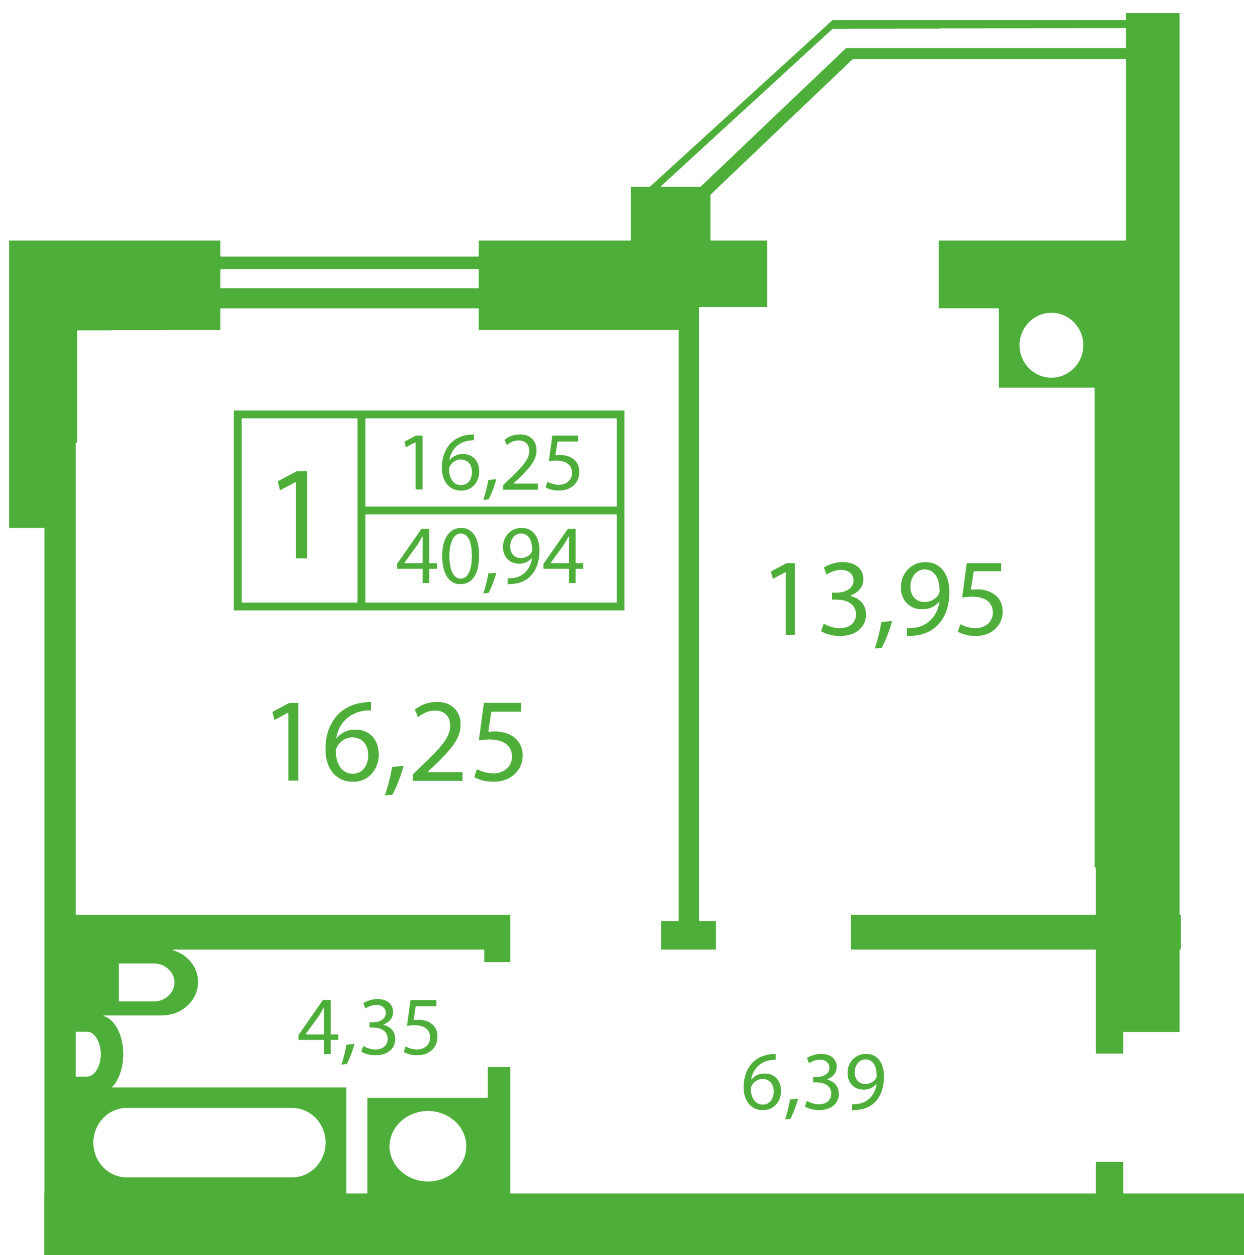

ЖК "Щасливий" Софіївська Борщагівка

schastliviy.novabydova.com.ua

096 023 03 10

Планування 1 кімнатної квартири в будинку на вул.
Яблунева, 13-А,Б – №14

Тип планування: №14

Будинок Яблунева, 13-А,Б
1 кімнатна, Зрізи поверхів Поверх

Характеристики

Загальна площа: 40.94 м²

Житлова площа: 16.25 м²

Площа кухні: 13.95 м²