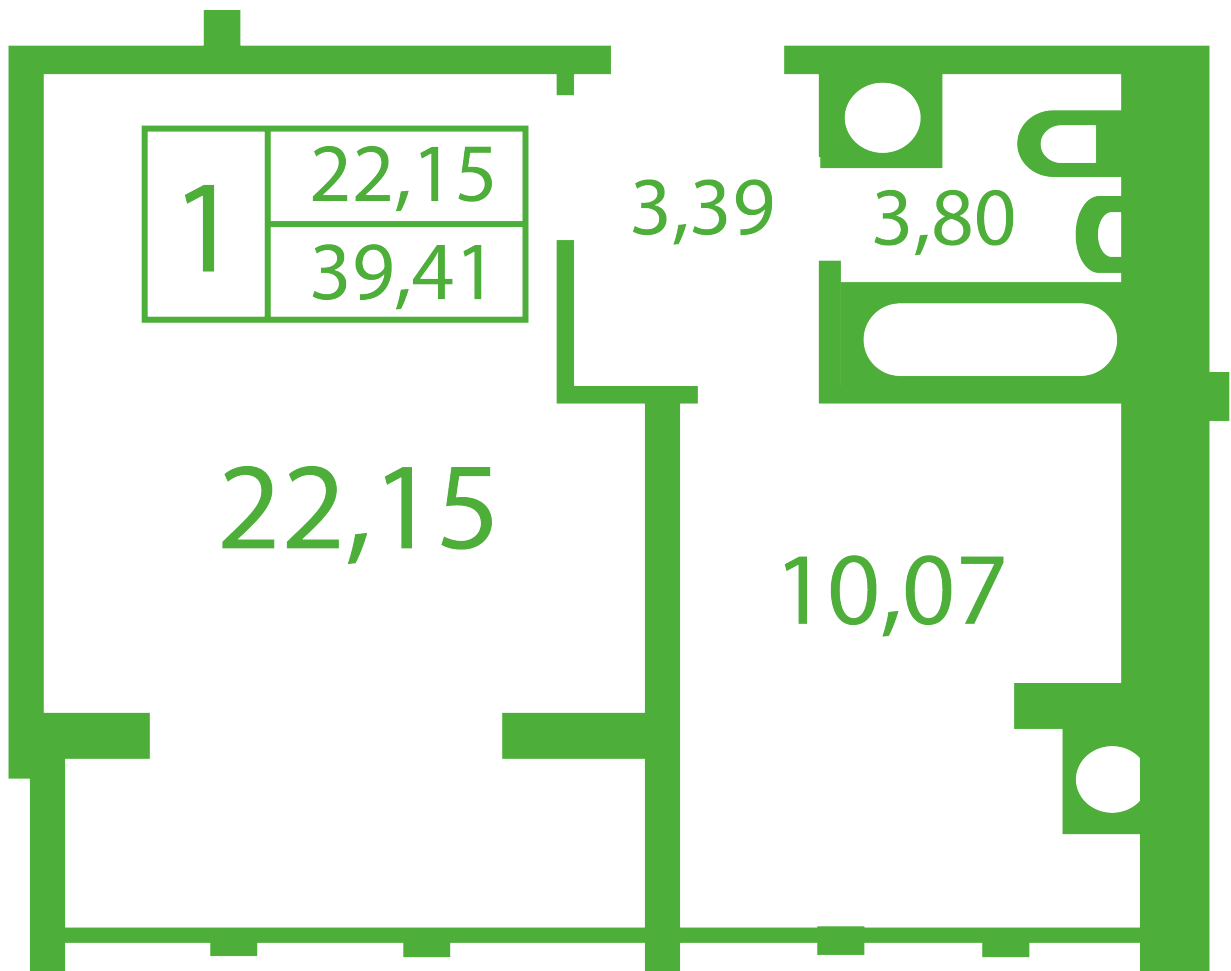

# ЖК "Щасливий" Софіївська Борщагівка

[schastliviy.novabydova.com.ua](http://schastliviy.novabydova.com.ua)

096 023 03 10

**Планування 1 кімнатної квартири в будинку на вул.  
Яблунева, 13-А,Б – №12**

**Тип планування: №12**

Будинок Яблунева, 13-А,Б  
1 кімнатна, Зрізи поверхів Поверх

## Характеристики

Загальна площа: 39.41 м<sup>2</sup>

Житлова площа: 22.15 м<sup>2</sup>

Площа кухні: 10.07 м<sup>2</sup>