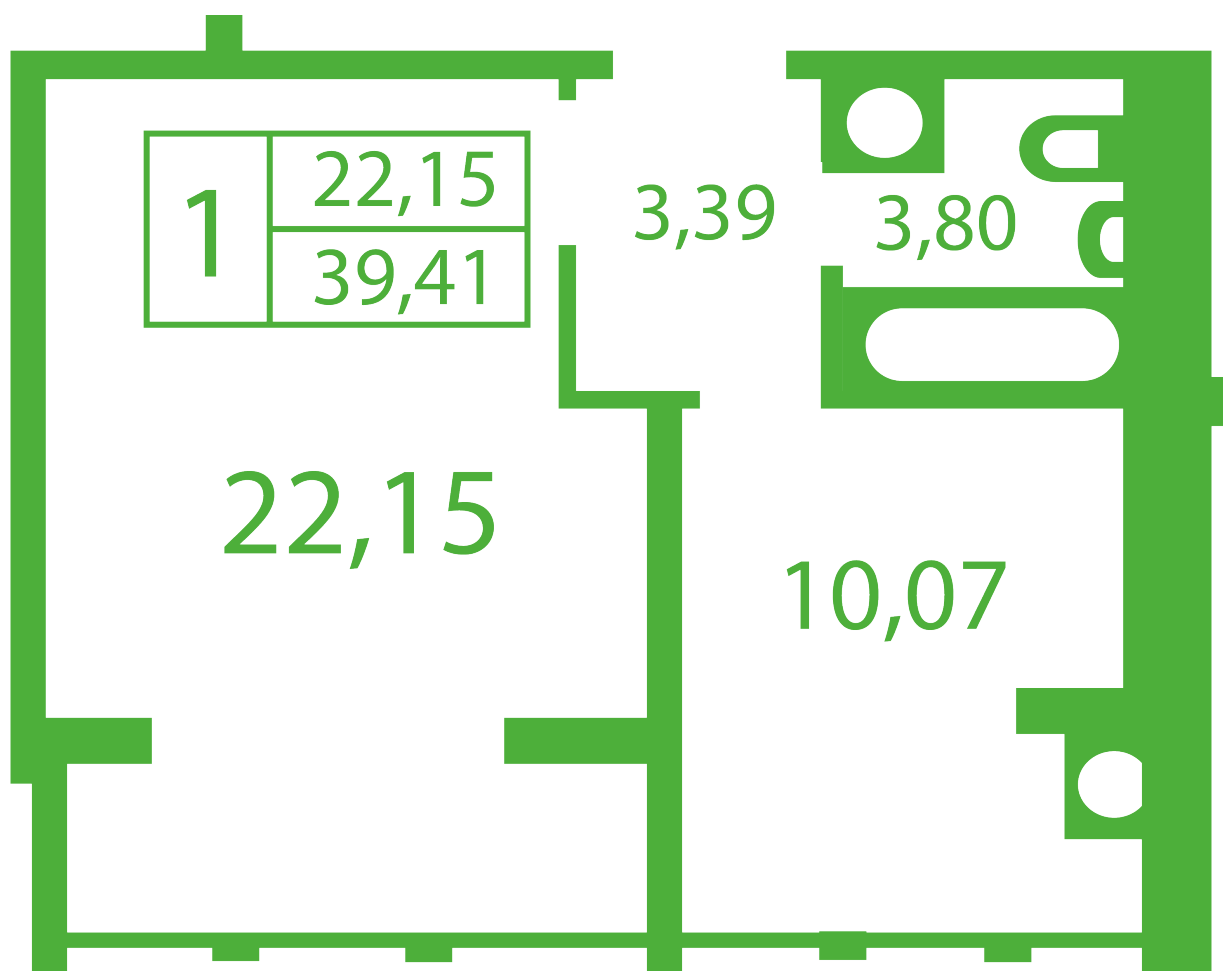

ЖК "Щасливий" Софиевская Борщаговка

schastliviy.novabydova.com.ua

067 663 87 62

044 499 25 58

Планировка 1 комнатной квартиры в доме на ул. Яблонева, 13-А,Б – №12

Тип планировки: №12

Дом Яблонева, 13-А,Б

1 комнатная, Срезы этажей Этаж

Характеристики

Общая площадь: 39.41 м²

Жилая площадь: 22.15 м²

Площадь кухни: 10.07 м²