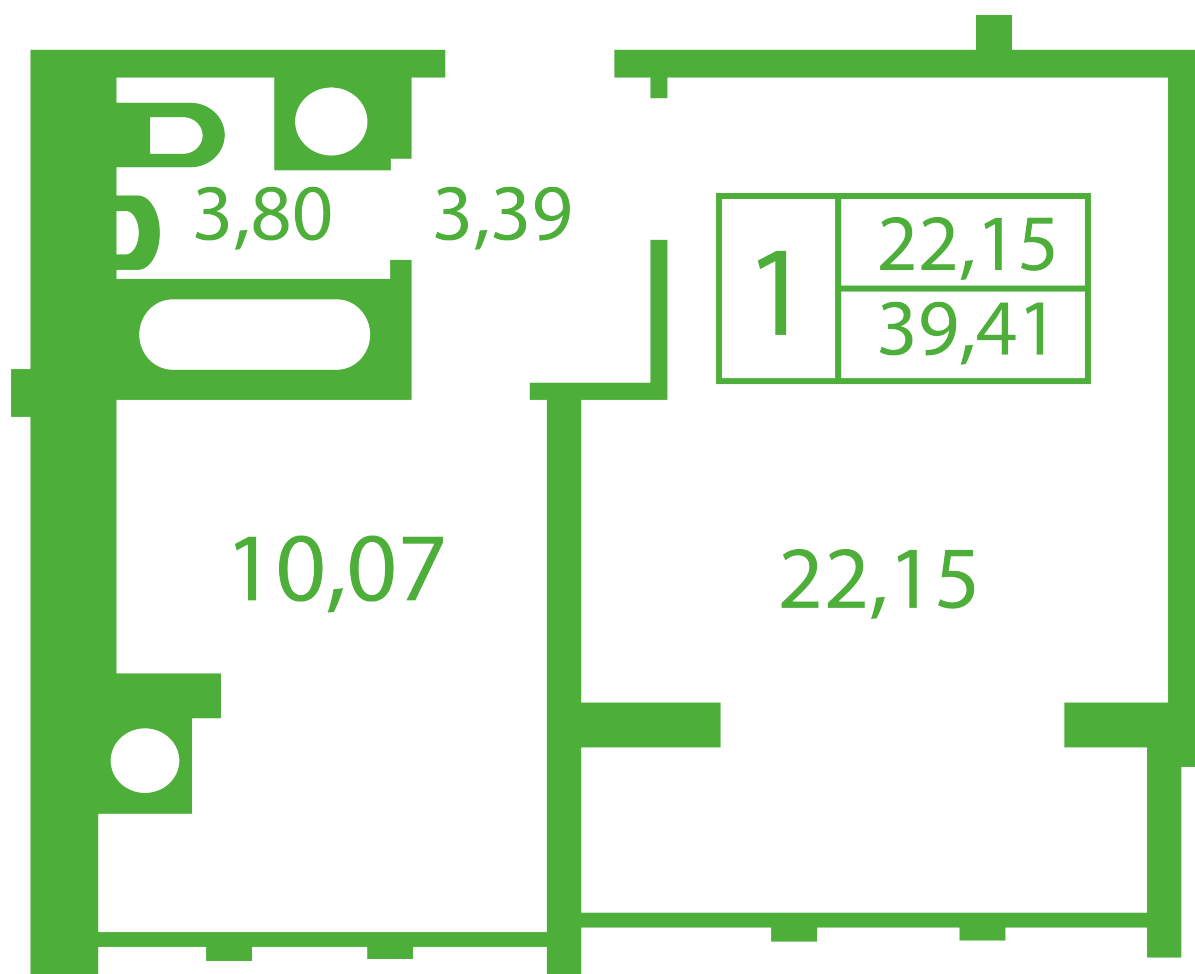

ЖК "Щасливий" Софіївська Борщагівка

schastliviy.novabydova.com.ua

096 023 03 10

**Планування 1 кімнатної квартири в будинку на вул.
Яблунева, 13-А,Б – №11**

Тип планування: №11

Будинок Яблунева, 13-А,Б
1 кімнатна, Зрізи поверхів Поверх

Характеристики

Загальна площа: 39.41 м²

Житлова площа: 22.15 м²

Площа кухні: 10.07 м²