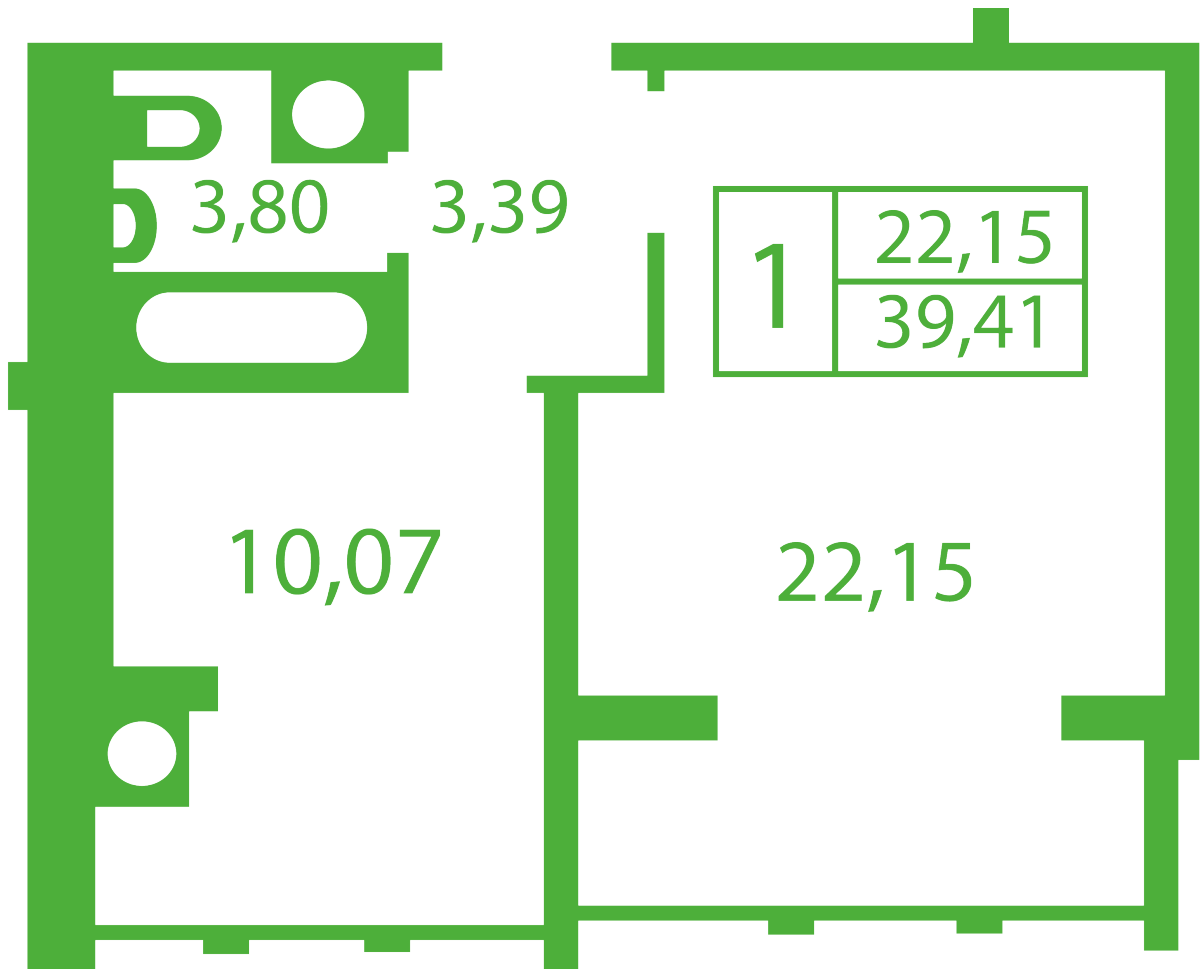

ЖК "Щасливий" Софіївська Борщагівка

schastliviy.novabydova.com.ua
096 023 03 10

**Планування 1 кімнатної квартири в будинку на вул.
Яблунева, 13-А,Б – №11**

Тип планування: №11

Будинок Яблунева, 13-А,Б
1 кімнатна, Зрізи поверхів Поверх

Характеристики

Загальна площа: 39.41 м²

Житлова площа: 22.15 м²

Площа кухні: 10.07 м²