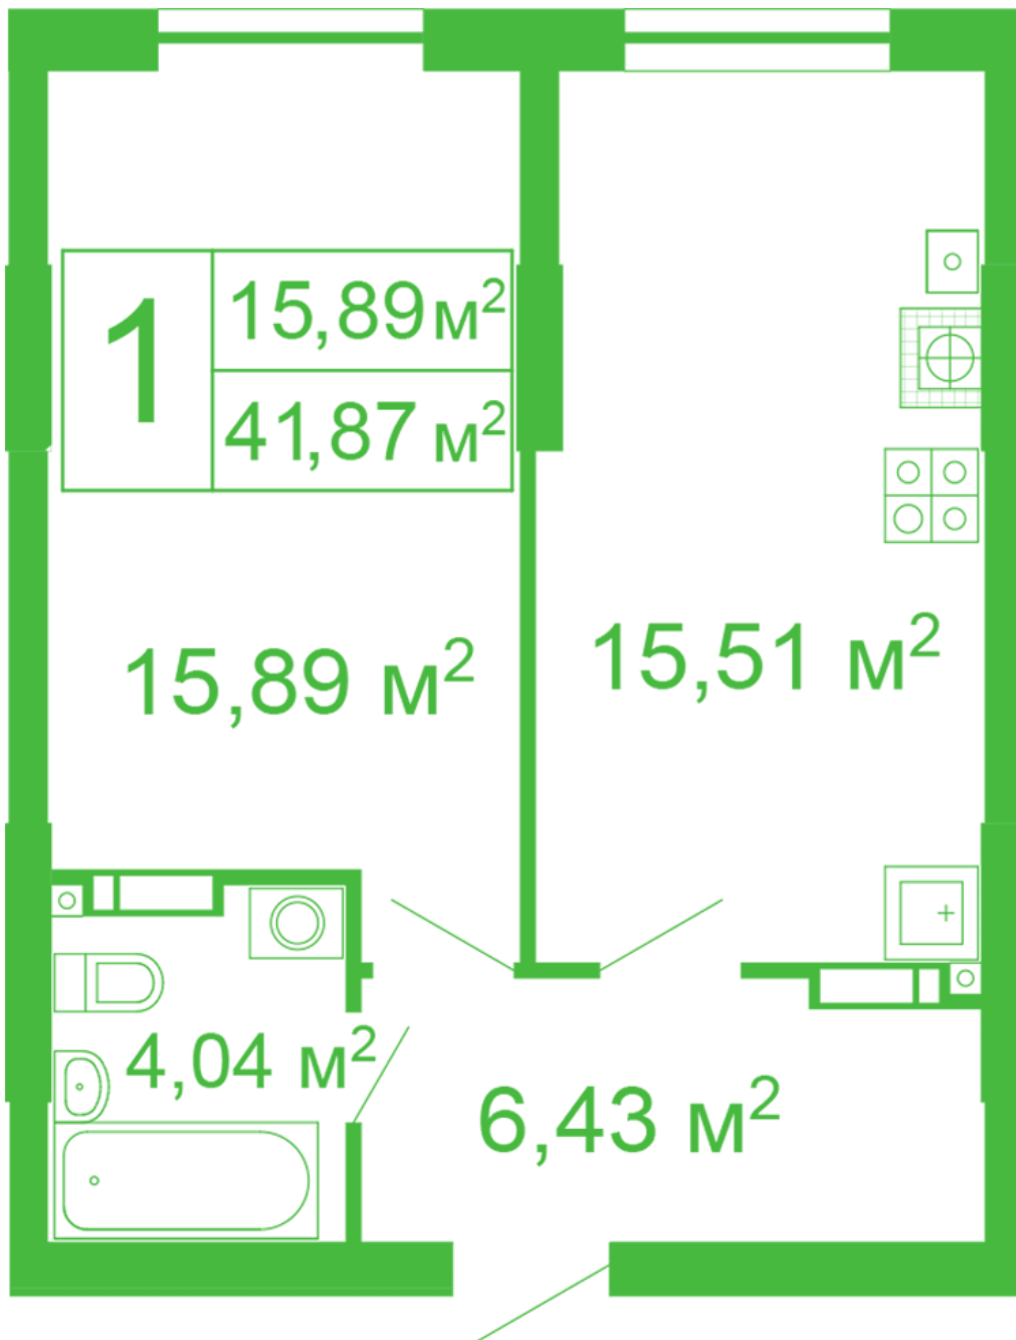

ЖК "Щасливий" Софіївська Борщагівка

schastliviy.novabydova.com.ua

096 023 03 10

Планування 1 кімнатної квартири в будинку на вул.
Яблунева, 11 – №73

Тип планування: №73

Будинок Яблунева, 11
1 кімнатна, 1 Поверх

Характеристики

Загальна площа: 41.87 м²
Житлова площа: 15.89 м²
Площа кухні: 15.51 м²