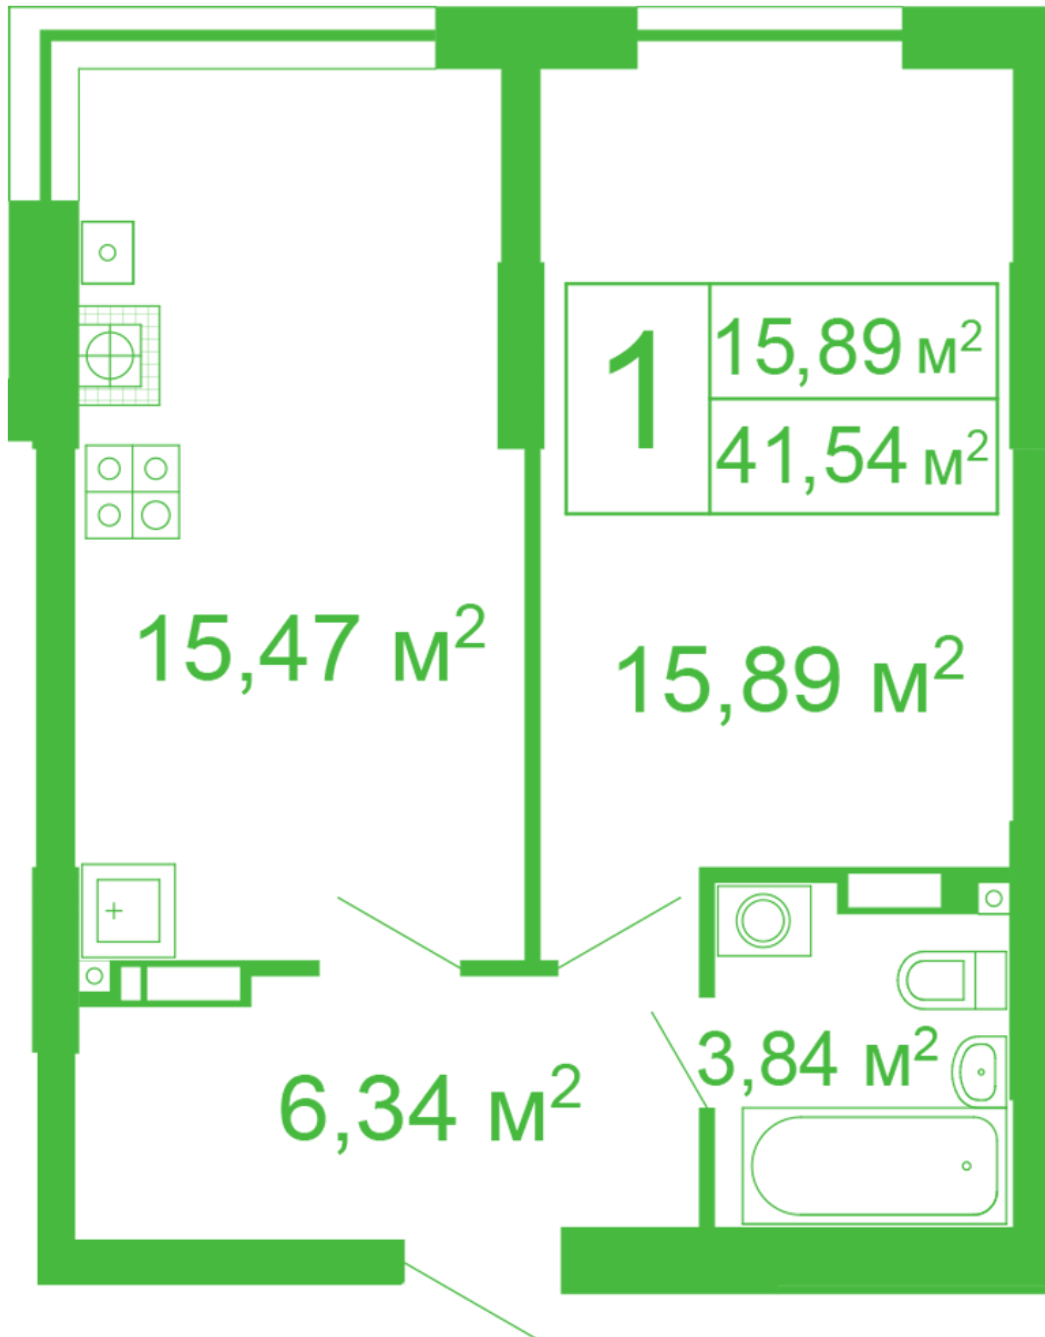

ЖК "Щасливий" Софіївська Борщагівка

schastliviy.novabydova.com.ua
096 023 03 10

Планування 1 кімнатної квартири в будинку на вул.
Яблунева, 11 – №72

Тип планування: №72

Будинок Яблунева, 11
1 кімнатна, 1 Поверх

Характеристики

Загальна площа: 41.54 м²
Житлова площа: 15.89 м²
Площа кухні: 15.47 м²