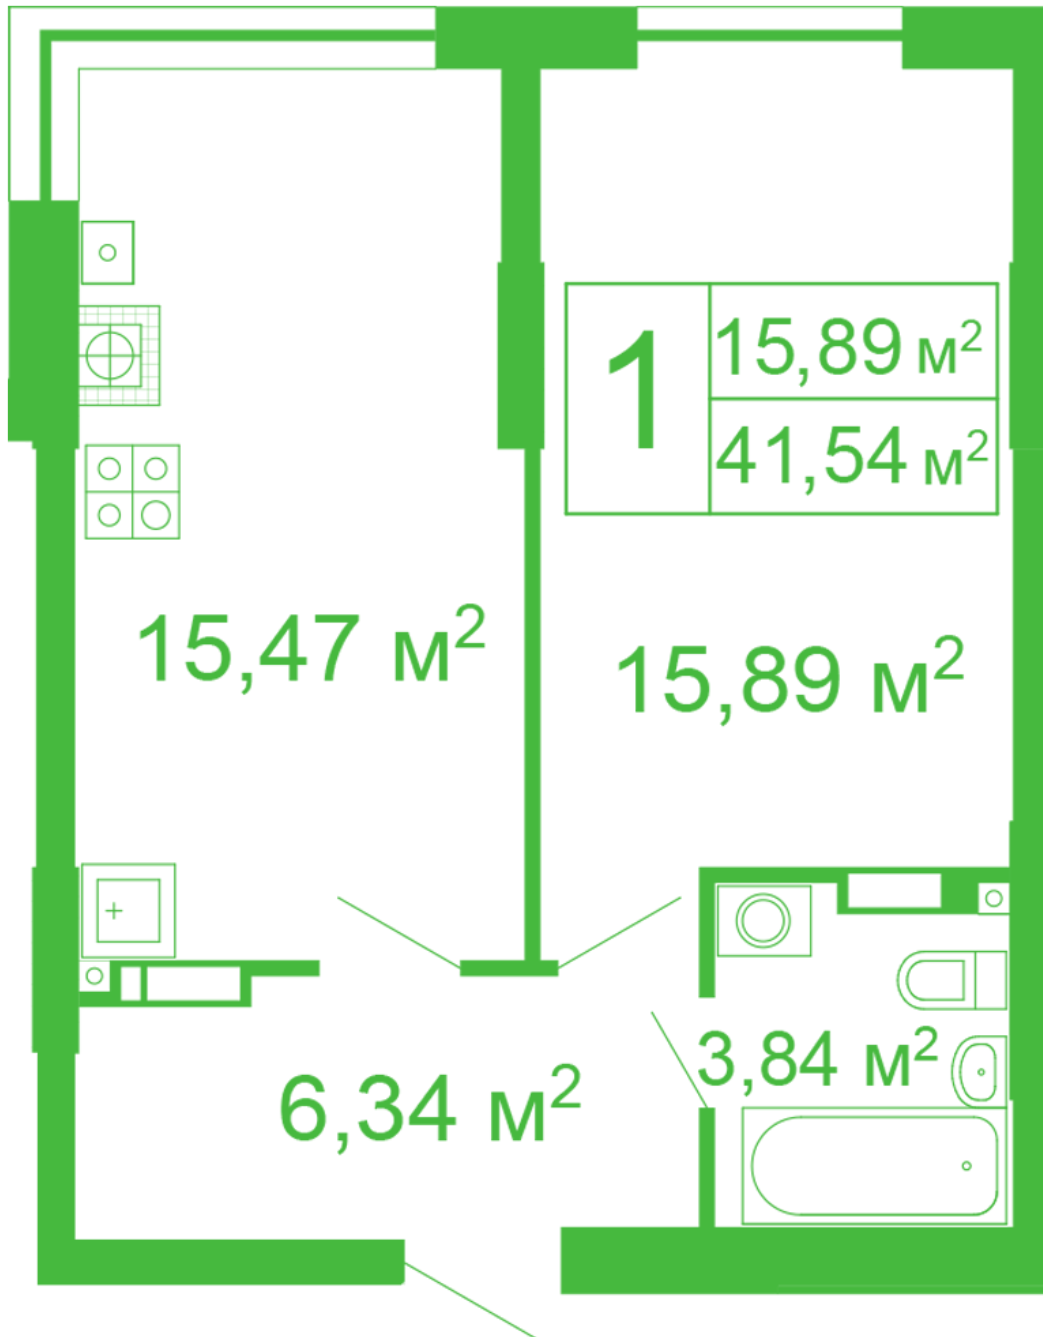

ЖК "Щасливий" Софіївська Борщагівка

schastliviy.novabydova.com.ua
096 023 03 10

Планування 1 кімнатної квартири в будинку на вул.
Яблунева, 11 – №72

Тип планування: №72

Будинок Яблунева, 11
1 кімнатна, 1 Поверх

Характеристики

Загальна площа: 41.54 м²
Житлова площа: 15.89 м²
Площа кухні: 15.47 м²