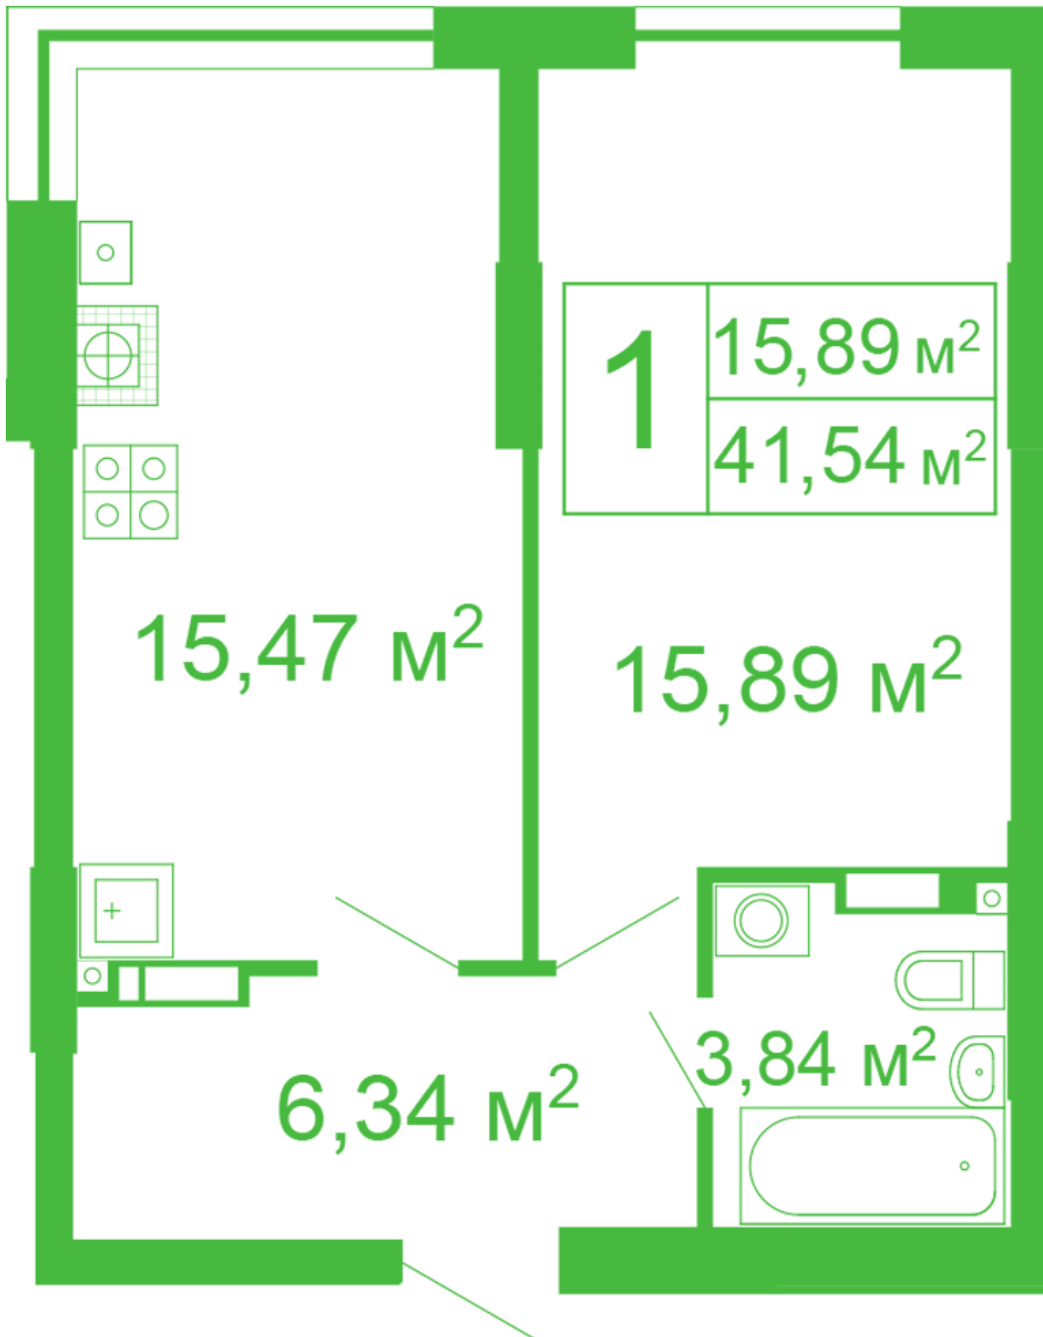

ЖК "Щасливий" Софіївська Борщагівка

schastliviy.novabydova.com.ua
096 023 03 10

Планування 1 кімнатної квартири в будинку на вул.
Яблунева, 11 – №72

Тип планування: №72

Будинок Яблунева, 11
1 кімнатна, 1 Поверх

Характеристики

Загальна площа: 41.54 м²
Житлова площа: 15.89 м²
Площа кухні: 15.47 м²