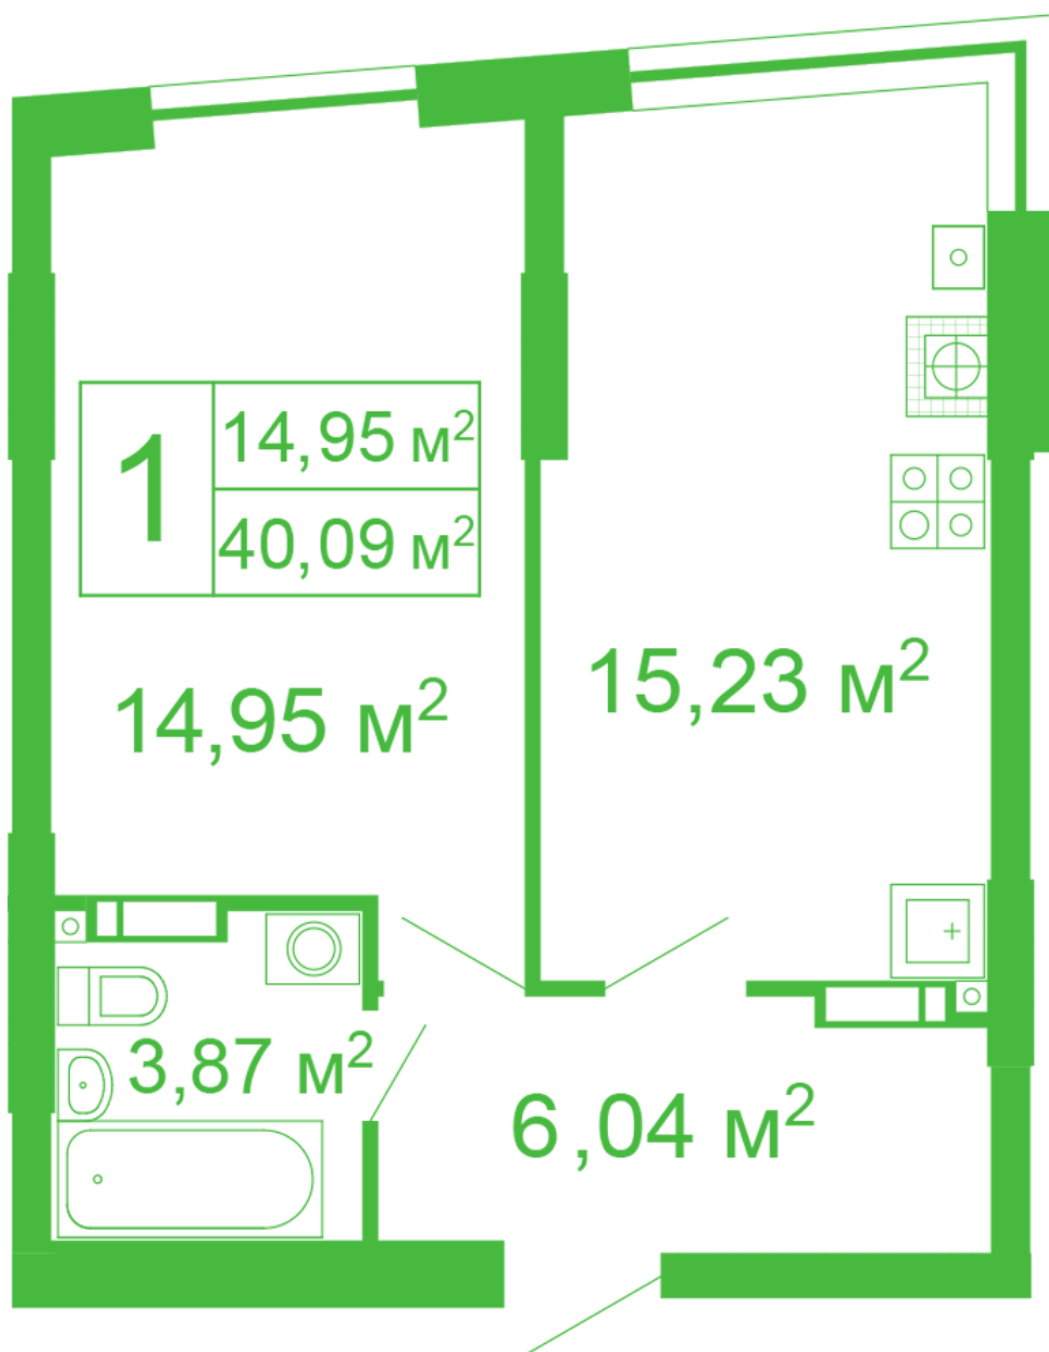

ЖК "Щасливий" Софіївська Борщагівка

schastliviy.novabydova.com.ua

096 023 03 10

Планування 1 кімнатної квартири в будинку на вул.
Яблунева, 11 – №64

Тип планування: №64

Будинок Яблунева, 11
1 кімнатна, 1 Поверх

Характеристики

Загальна площа: 40.09 м²
Житлова площа: 14.95 м²
Площа кухні: 15.23 м²