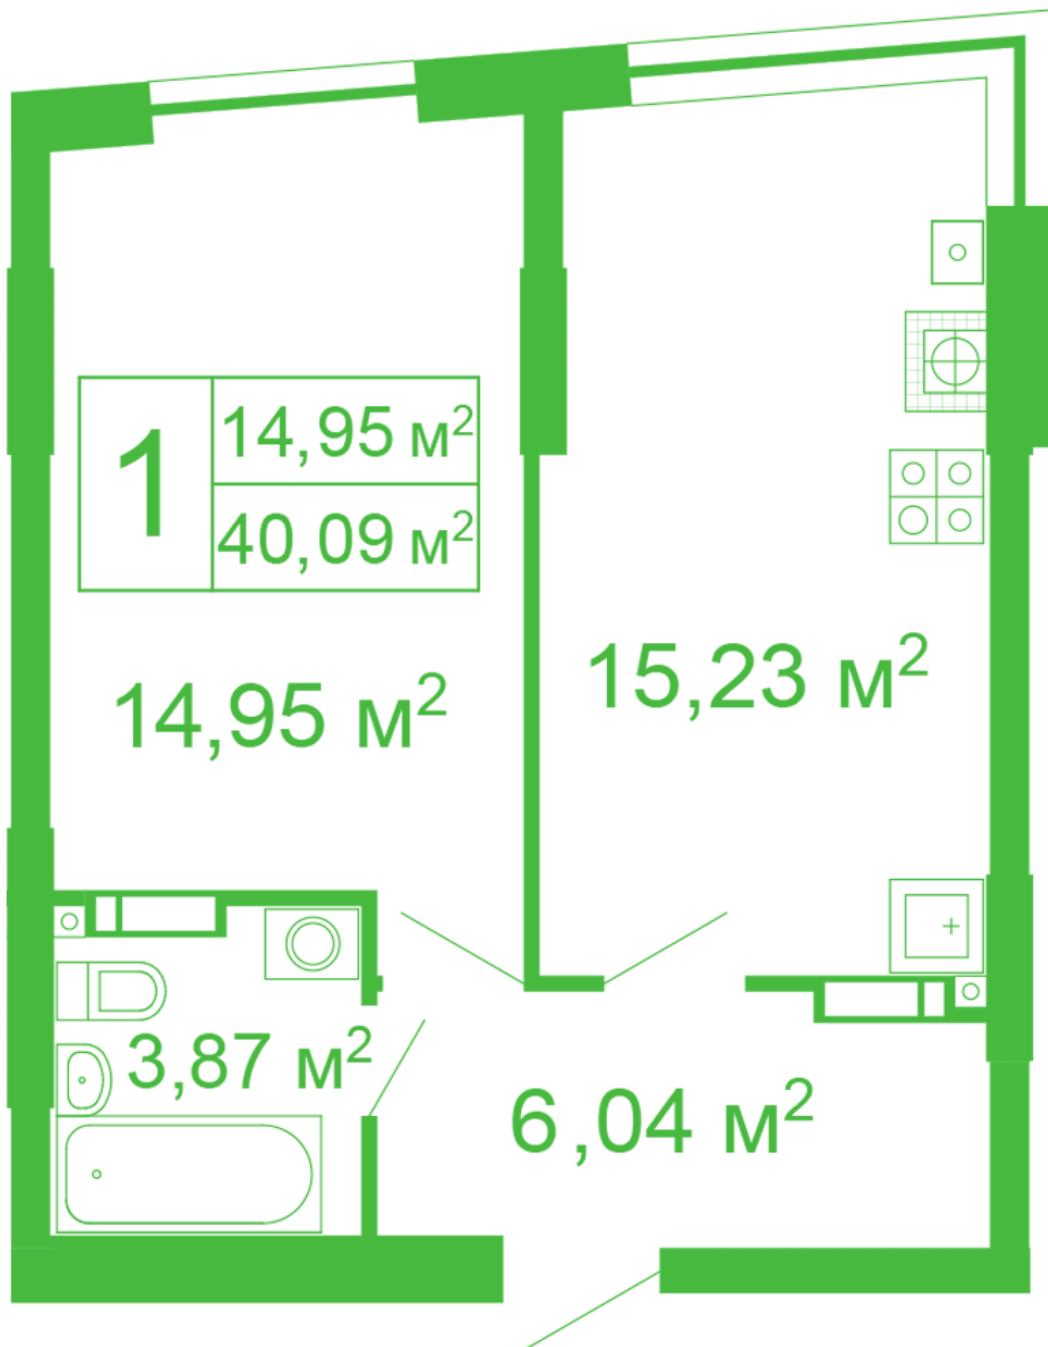

ЖК "Щасливий" Софіївська Борщагівка

schastliviy.novabydova.com.ua

096 023 03 10

Планування 1 кімнатної квартири в будинку на вул.
Яблунева, 11 – №64

Тип планування: №64

Будинок Яблунева, 11
1 кімнатна, 1 Поверх

Характеристики

Загальна площа: 40.09 м²

Житлова площа: 14.95 м²

Площа кухні: 15.23 м²