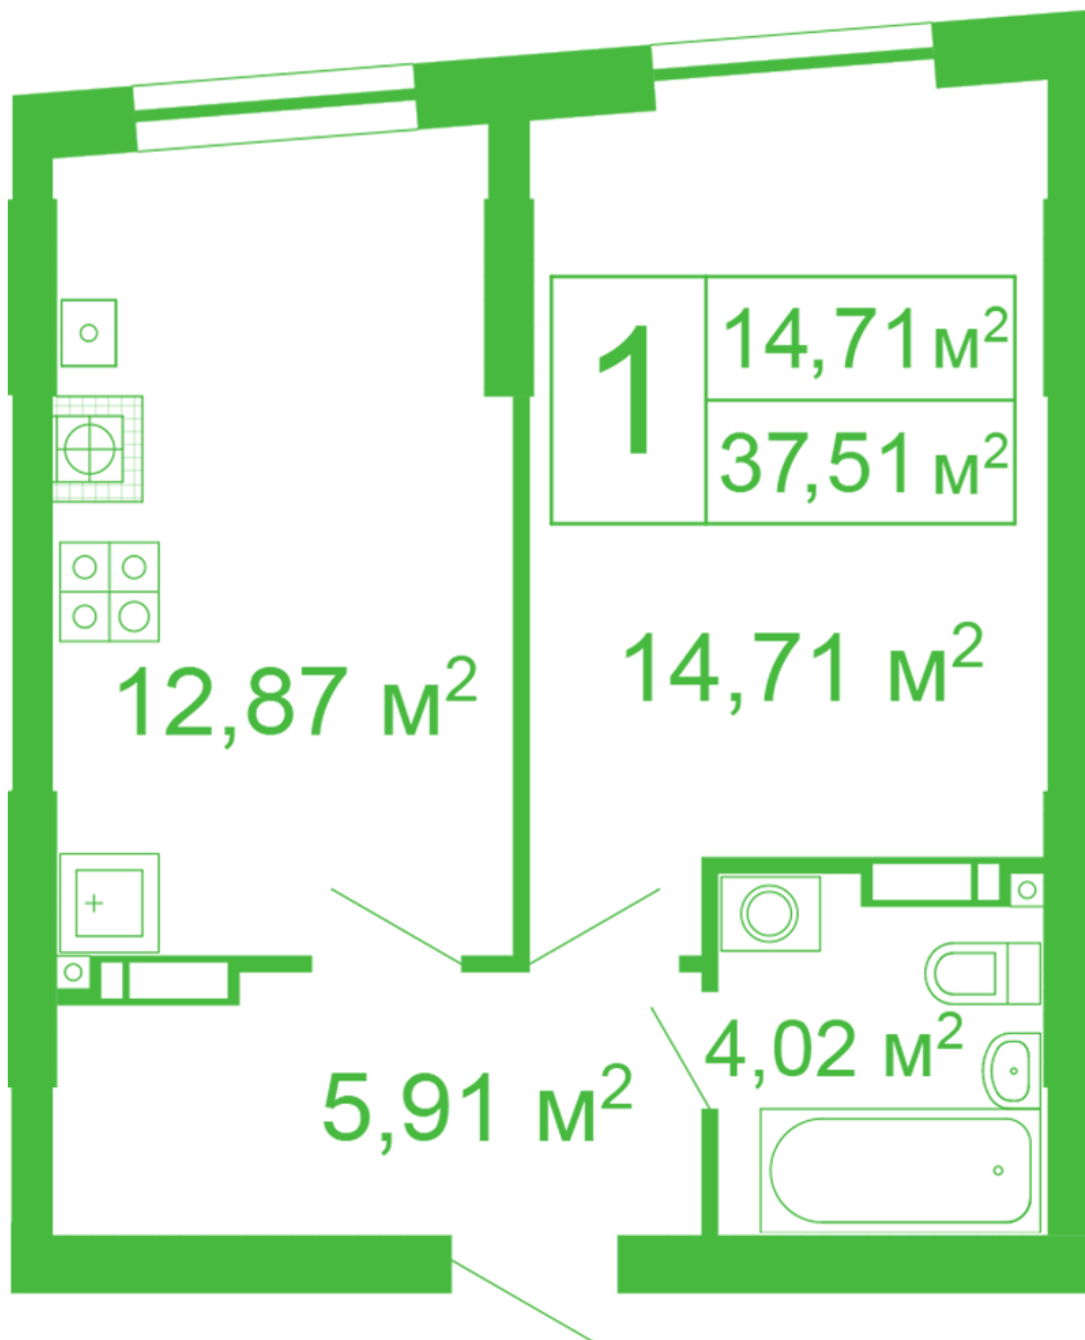

ЖК "Щасливий" Софіївська Борщагівка

schastliviy.novabydova.com.ua

096 023 03 10

Планування 1 кімнатної квартири в будинку на вул.
Яблунева, 11 – №63

Тип планування: №63

Будинок Яблунева, 11
1 кімнатна, 1 Поверх

Характеристики

Загальна площа: 37.51 м²
Житлова площа: 14.71 м²
Площа кухні: 12.87 м²