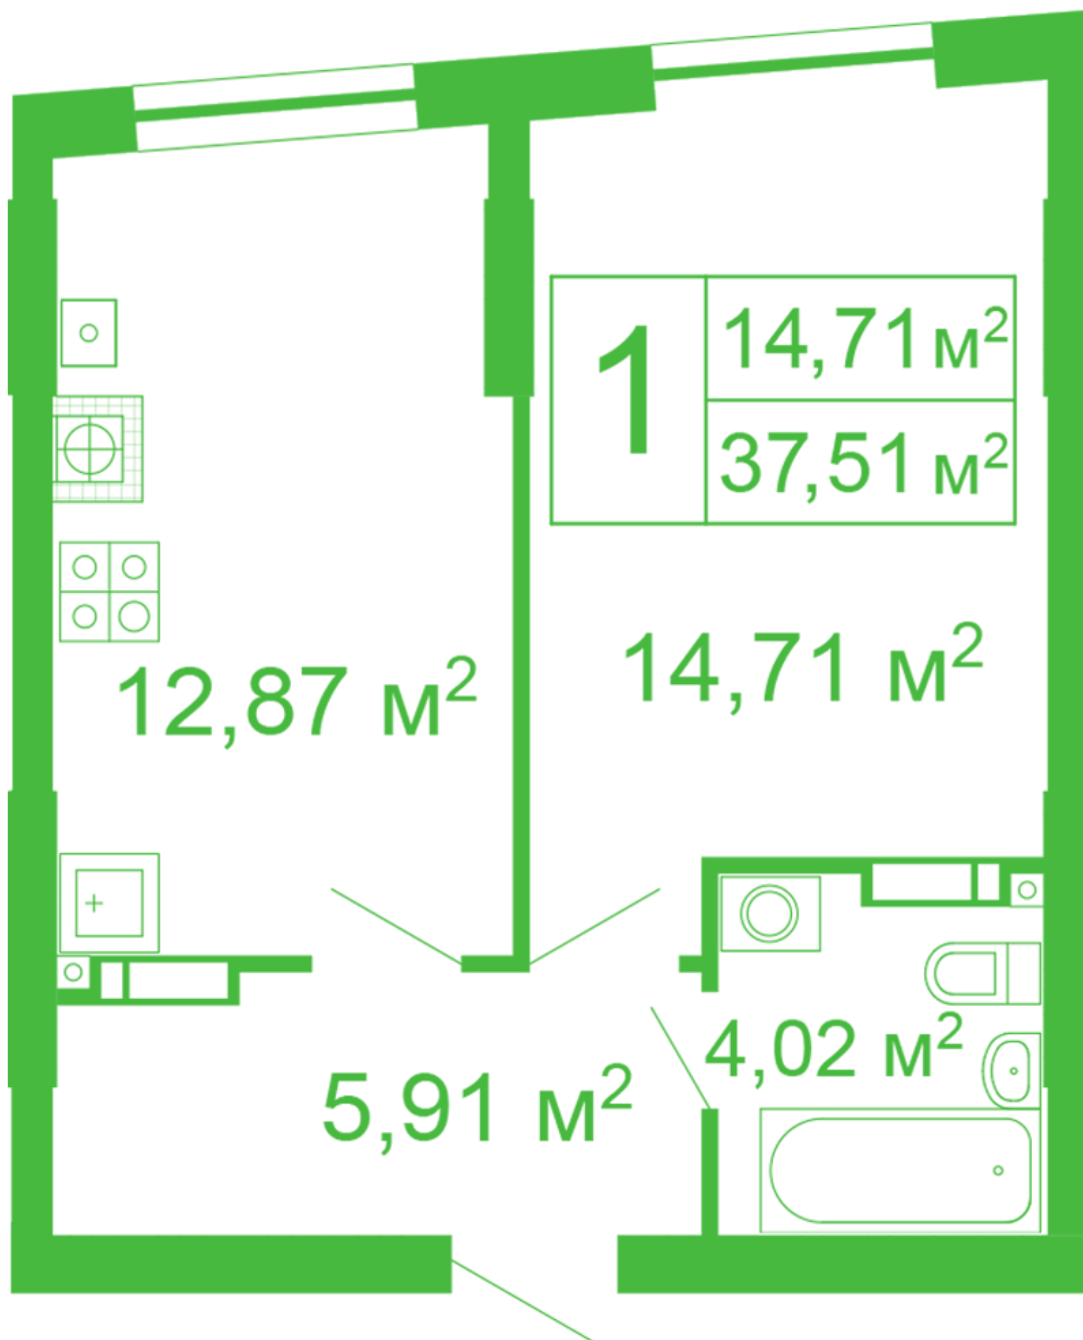

ЖК "Щасливий" Софіївська Борщагівка

schastliviy.novabydova.com.ua

096 023 03 10

Планування 1 кімнатної квартири в будинку на вул.
Яблунева, 11 – №63

Тип планування: №63

Будинок Яблунева, 11
1 кімнатна, 1 Поверх

Характеристики

Загальна площа: 37.51 м²
Житлова площа: 14.71 м²
Площа кухні: 12.87 м²