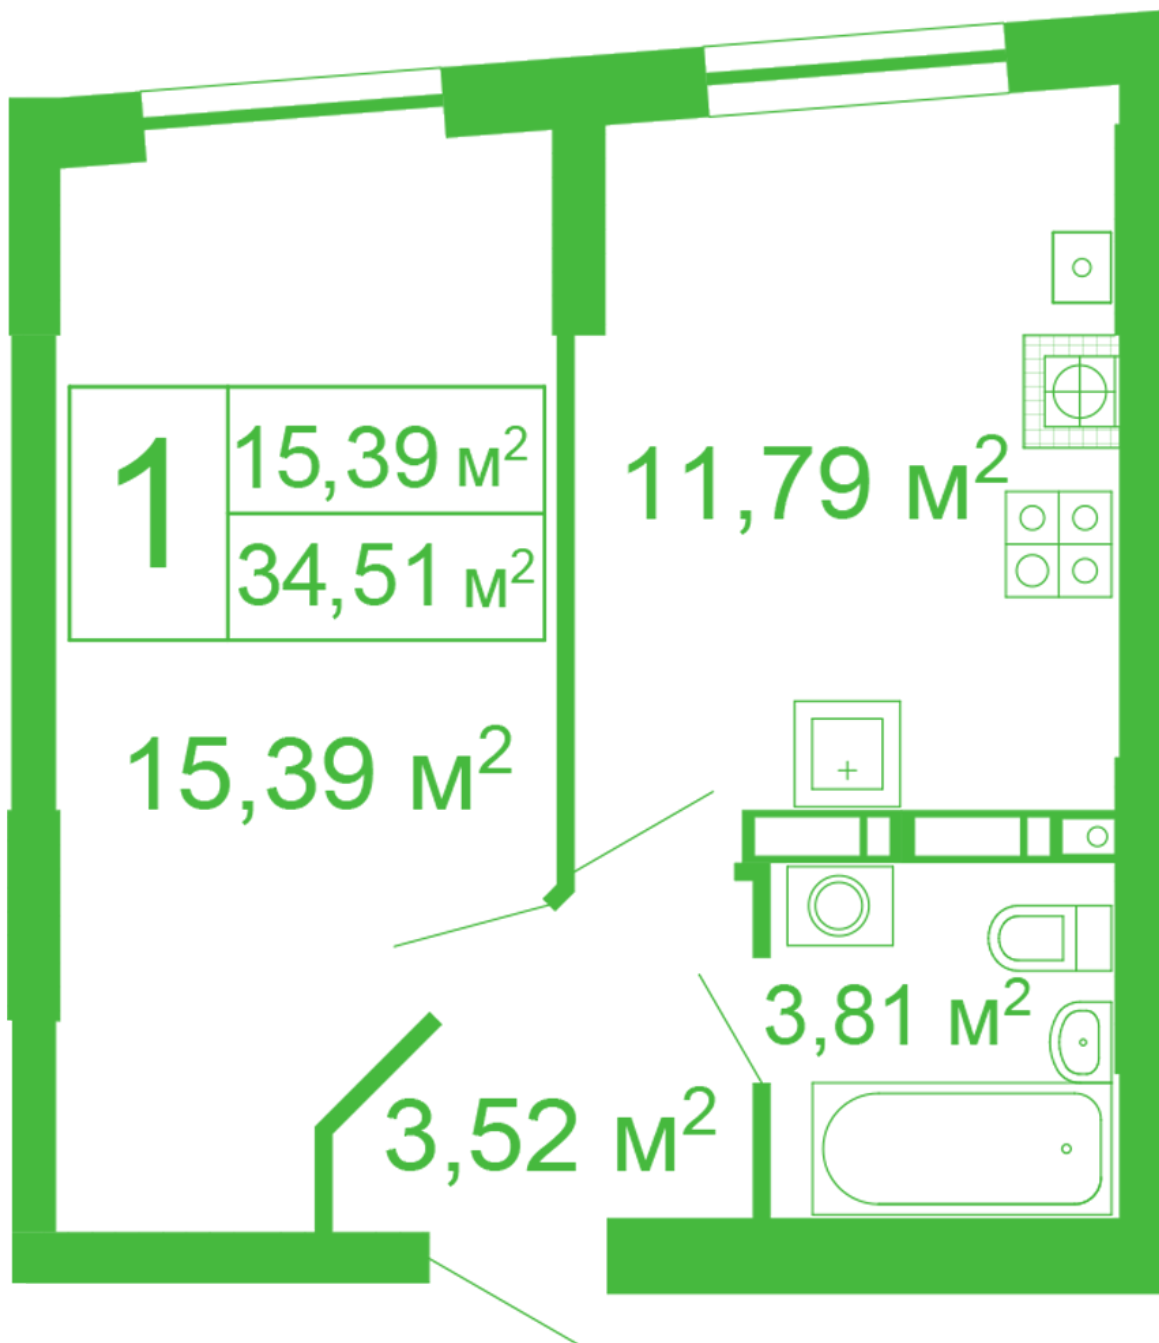

ЖК "Щасливий" Софиевская Борщаговка

schastliviy.novabydova.com.ua

067 663 87 62

044 499 25 58

**Планировка 1 комнатной квартиры в доме на ул.
Яблонева, 11 – №62**

Тип планировки: №62

Дом Яблонева, 11
1 комнатная, 1 Этаж

Характеристики

Общая площадь: 34.51 м²

Жилая площадь: 15.39 м²

Площадь кухни: 11.79 м²