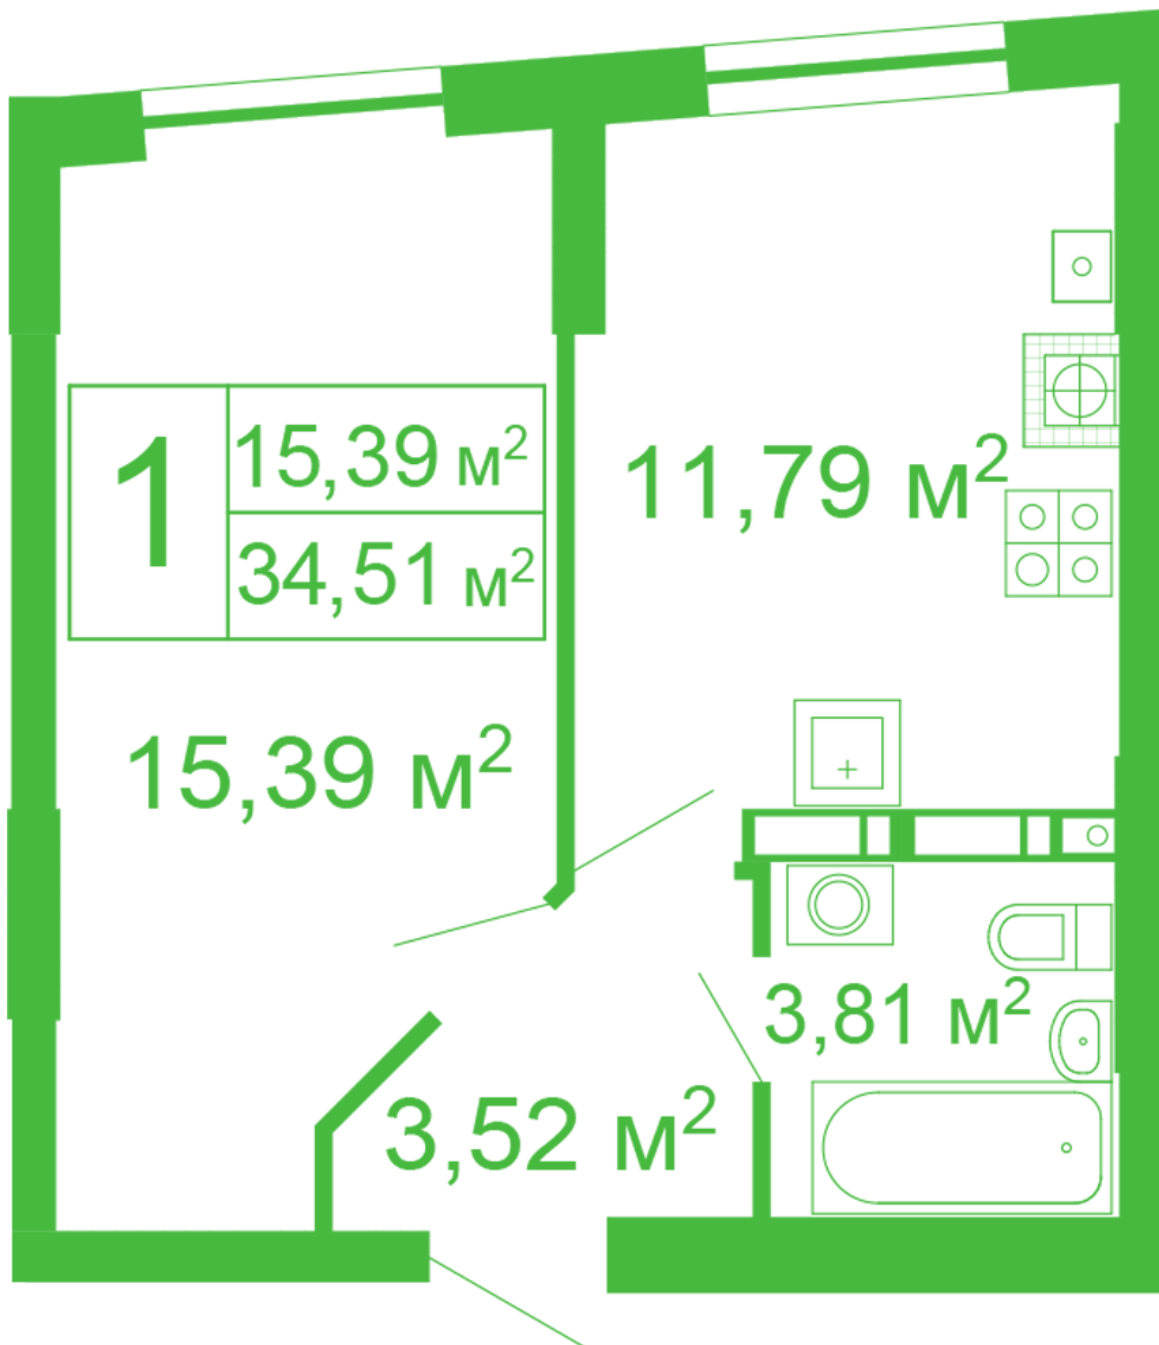

ЖК "Щасливий" Софіївська Борщагівка

schastliviy.novabydova.com.ua

096 023 03 10

Планування 1 кімнатної квартири в будинку на вул.
Яблунева, 11 – №62

Тип планування: №62

Будинок Яблунева, 11
1 кімнатна, 1 Поверх

Характеристики

Загальна площа: 34.51 м²
Житлова площа: 15.39 м²
Площа кухні: 11.79 м²