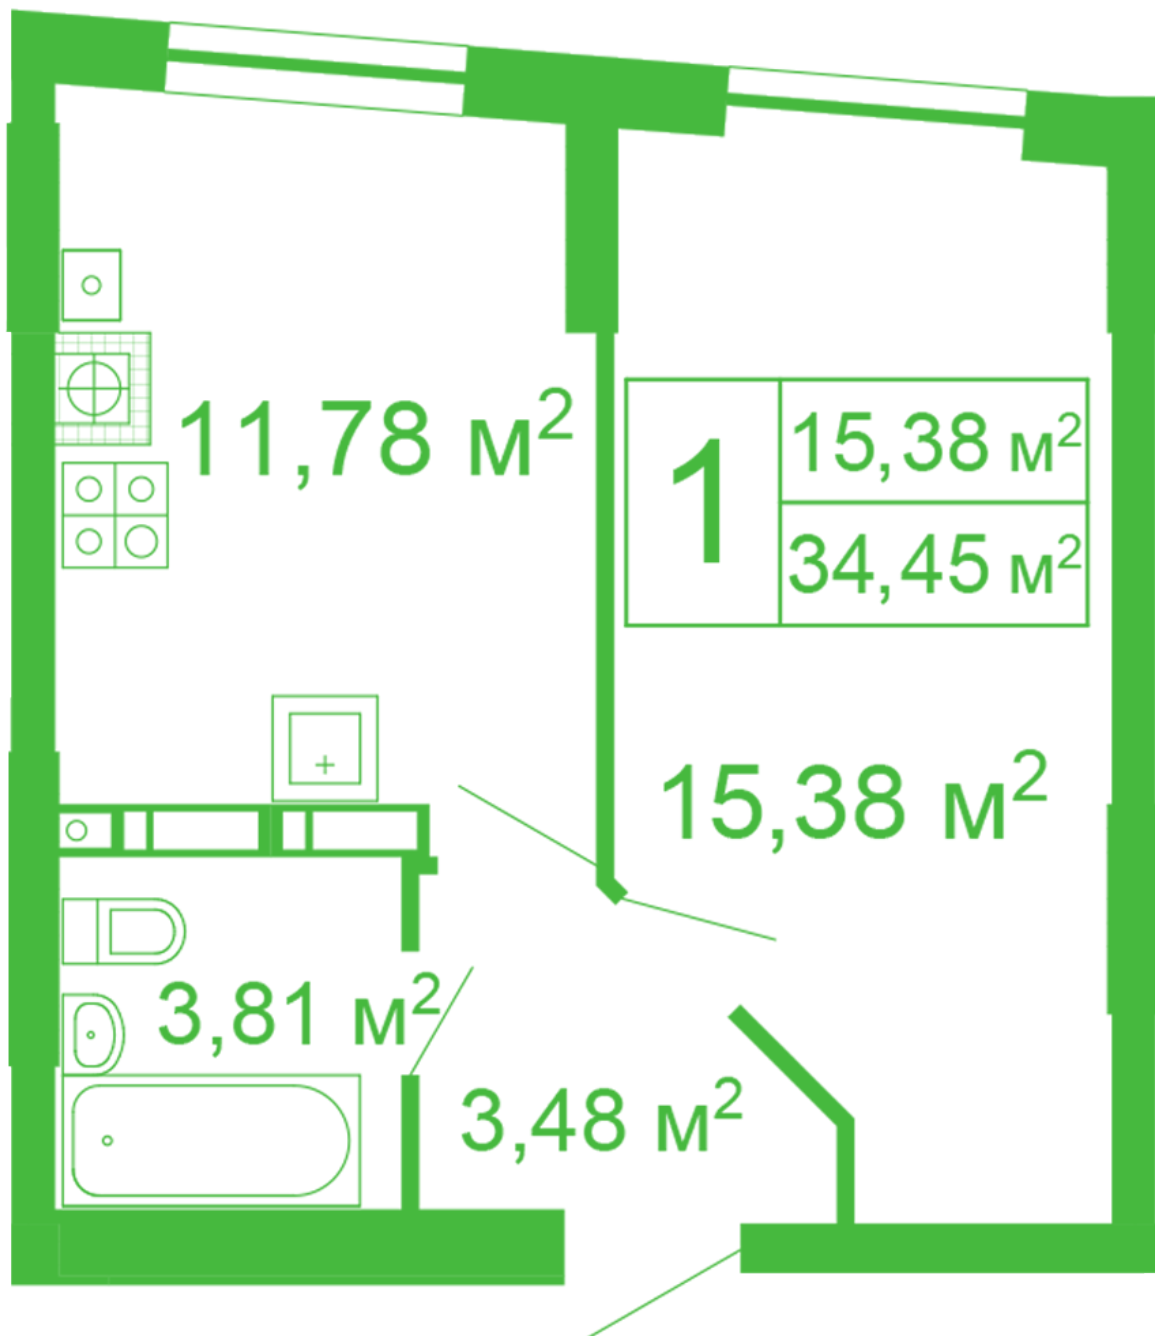

ЖК "Щасливий" Софиевская Борщаговка

schastliviy.novabydova.com.ua

067 663 87 62

044 499 25 58

**Планировка 1 комнатной квартиры в доме на ул.
Яблонева, 11 – №54**

Тип планировки: №54

Дом Яблонева, 11
1 комнатная, 1 Этаж

Характеристики

Общая площадь: 34.45 м²

Жилая площадь: 15.38 м²

Площадь кухни: 11.78 м²