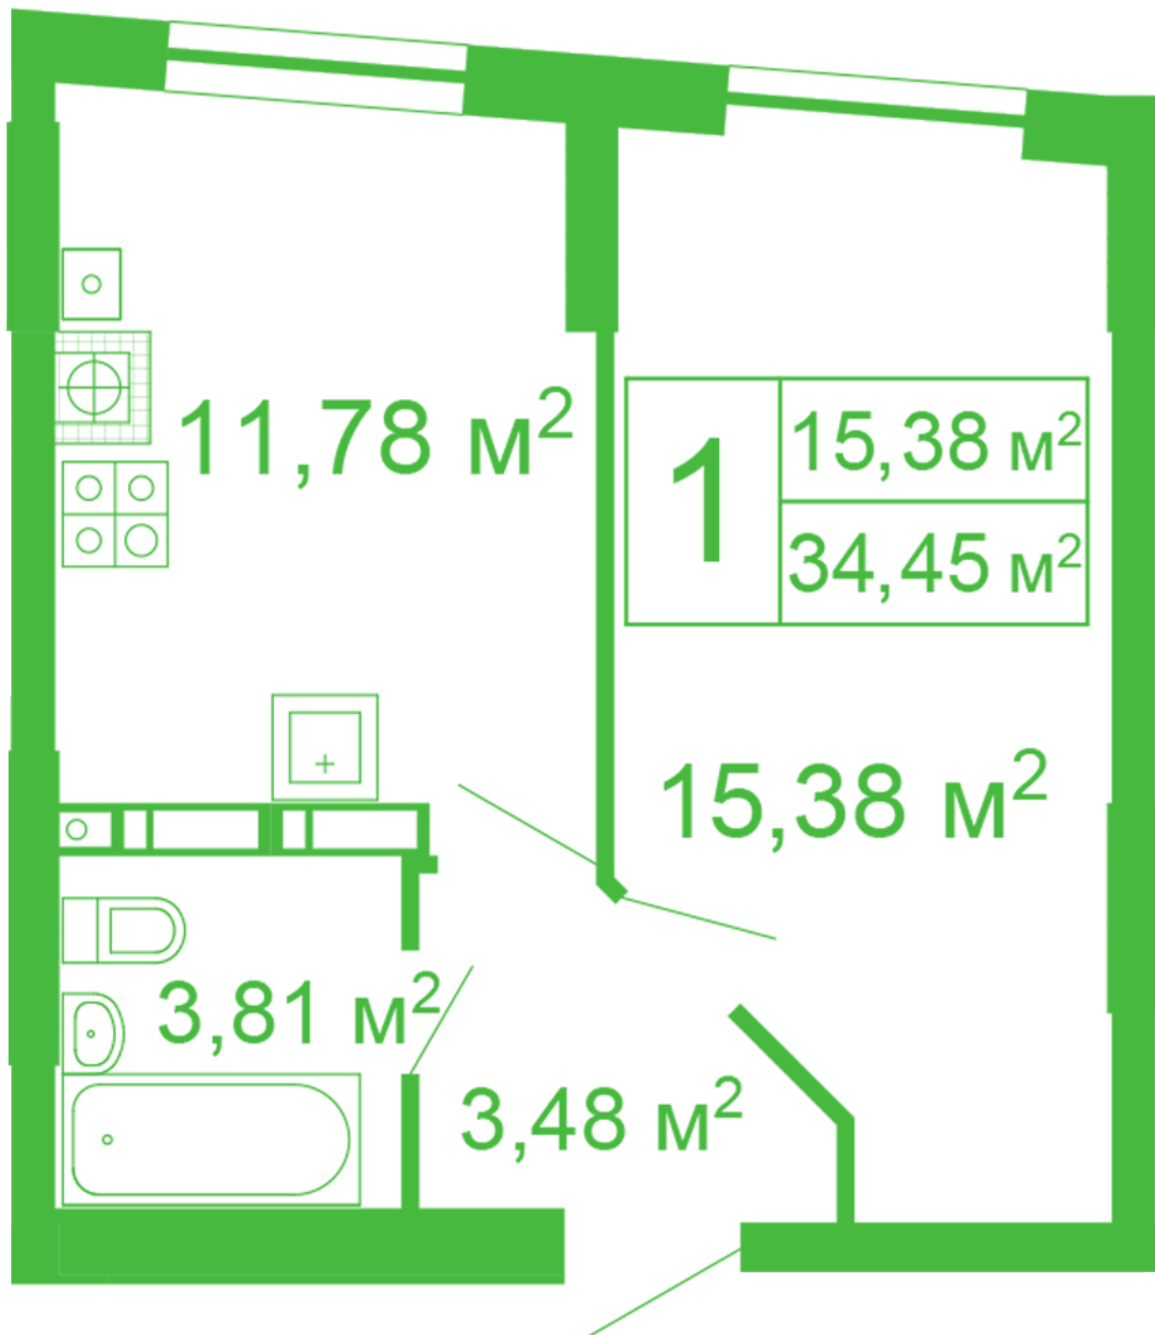

ЖК "Щасливий" Софіївська Борщагівка

schastliviy.novabydova.com.ua

096 023 03 10

Планування 1 кімнатної квартири в будинку на вул.
Яблунева, 11 – №54

Тип планування: №54

Будинок Яблунева, 11
1 кімнатна, 1 Поверх

Характеристики

Загальна площа: 34.45 м²

Житлова площа: 15.38 м²

Площа кухні: 11.78 м²