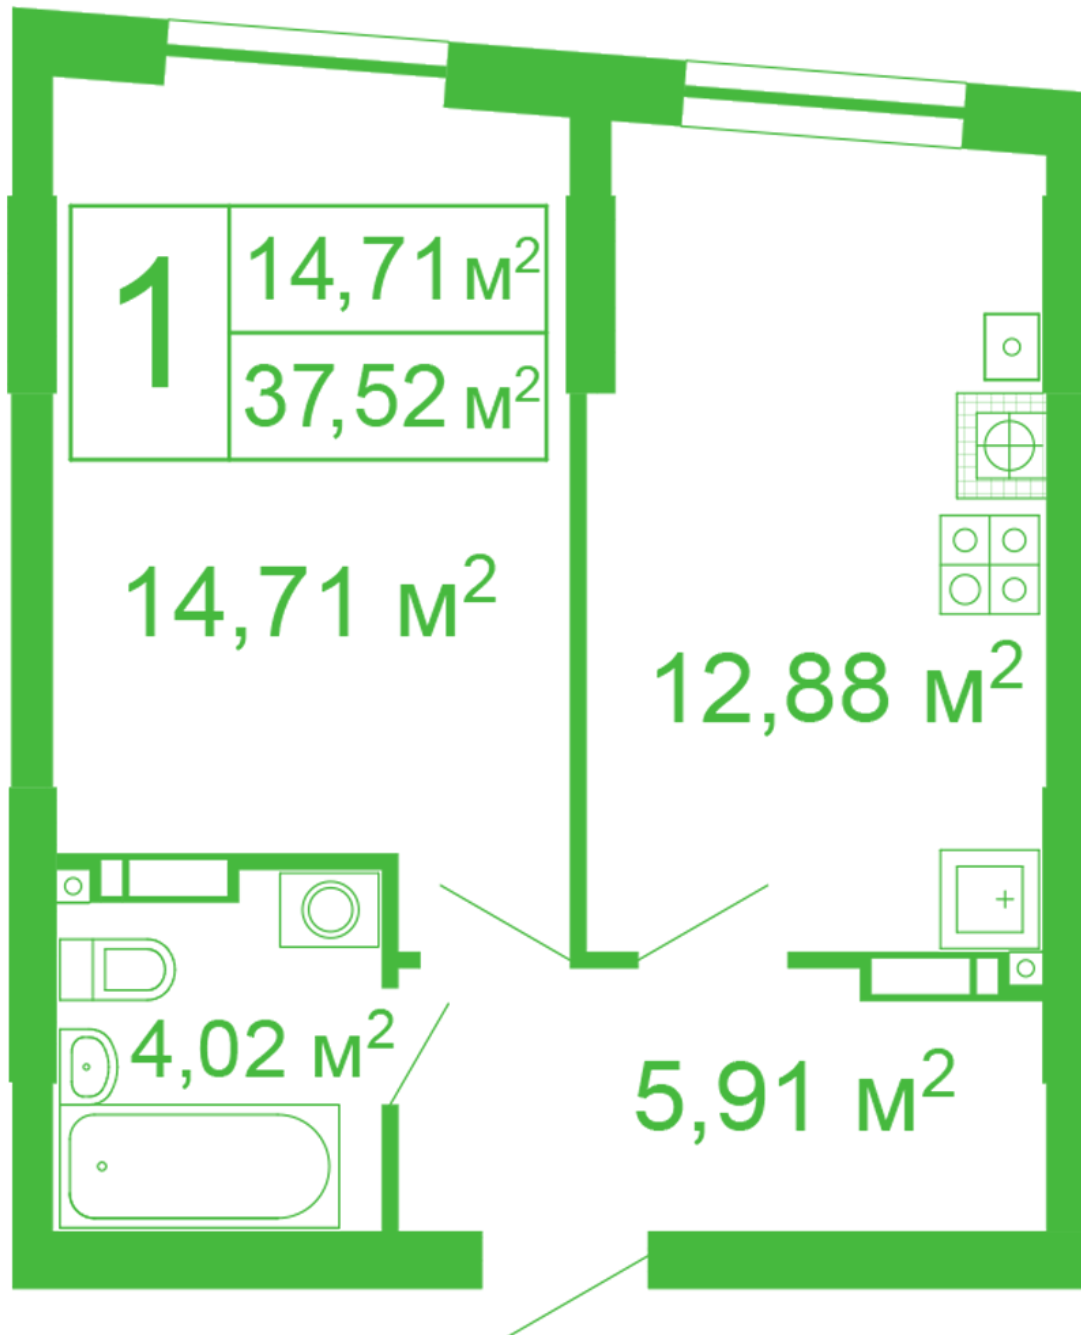

ЖК "Щасливий" Софіївська Борщагівка

schastliviy.novabydova.com.ua

096 023 03 10

Планування 1 кімнатної квартири в будинку на вул.
Яблунева, 11 – №53

Тип планування: №53

Будинок Яблунева, 11
1 кімнатна, 1 Поверх

Характеристики

Загальна площа: 37.52 м2

Житлова площа: 14.71 м2

Площа кухні: 12.88 м2