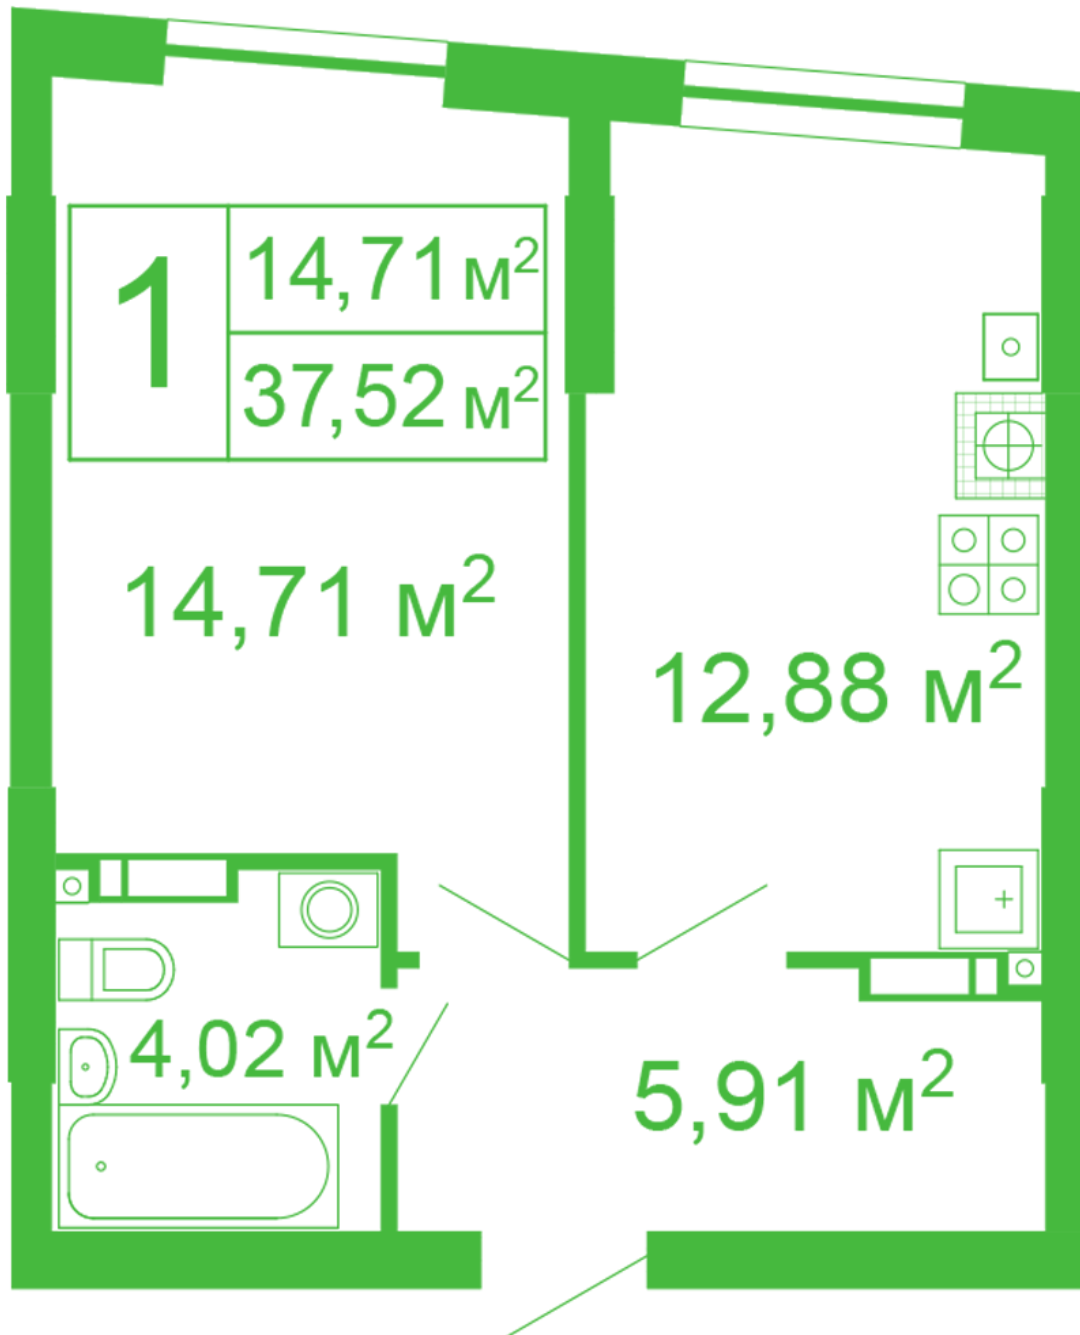

# ЖК "Щасливий" Софіївська Борщагівка

[schastliviy.novabydova.com.ua](http://schastliviy.novabydova.com.ua)

096 023 03 10

Планування 1 кімнатної квартири в будинку на вул.  
Яблунева, 11 – №53

## **Тип планування: №53**

Будинок Яблунева, 11  
1 кімнатна, 1 Поверх

### **Характеристики**

Загальна площа: 37.52 м2

Житлова площа: 14.71 м2

Площа кухні: 12.88 м2