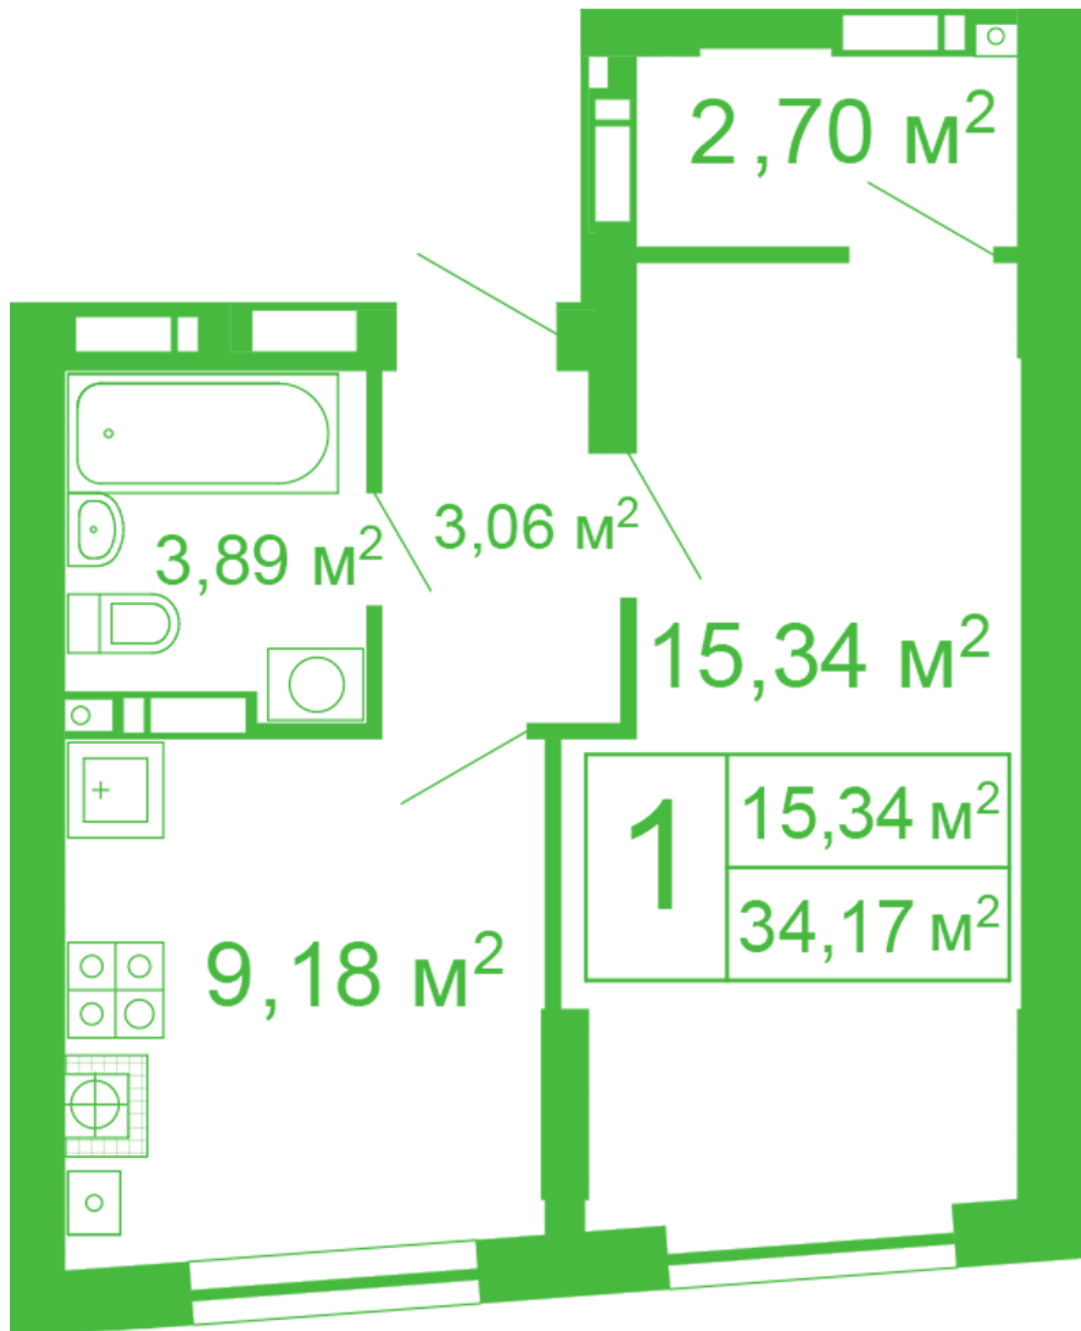

# ЖК "Щасливий" Софіївська Борщагівка

[schastliviy.novabydova.com.ua](http://schastliviy.novabydova.com.ua)

096 023 03 10

Планування 1 кімнатної квартири в будинку на вул.  
Яблунева, 11 – №45/1

## **Тип планування: №45/1**

Будинок Яблунева, 11  
1 кімнатна, 1 Поверх

### **Характеристики**

Загальна площа: 34.17 м<sup>2</sup>  
Житлова площа: 15.34 м<sup>2</sup>  
Площа кухні: 9.18 м<sup>2</sup>