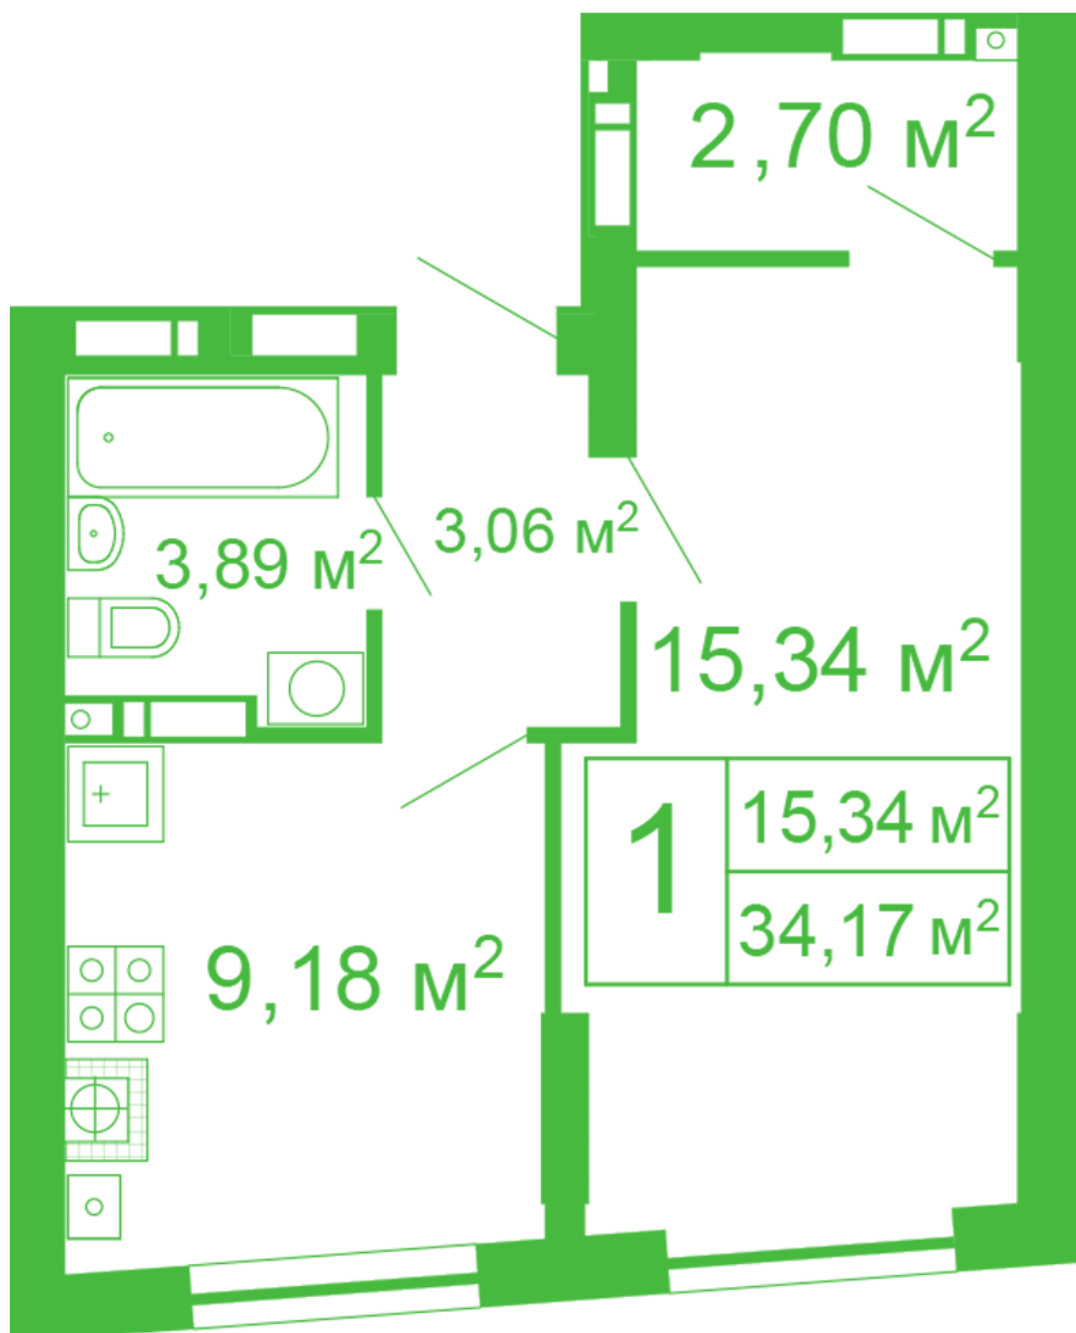

ЖК "Щасливий" Софіївська Борщагівка

schastliviy.novabydova.com.ua

096 023 03 10

Планування 1 кімнатної квартири в будинку на вул.
Яблунова, 11 – №45/1

Тип планування: №45/1

Будинок Яблунева, 11
1 кімнатна, 1 Поверх

Характеристики

Загальна площа: 34.17 м²

Житлова площа: 15.34 м²

Площа кухні: 9.18 м²