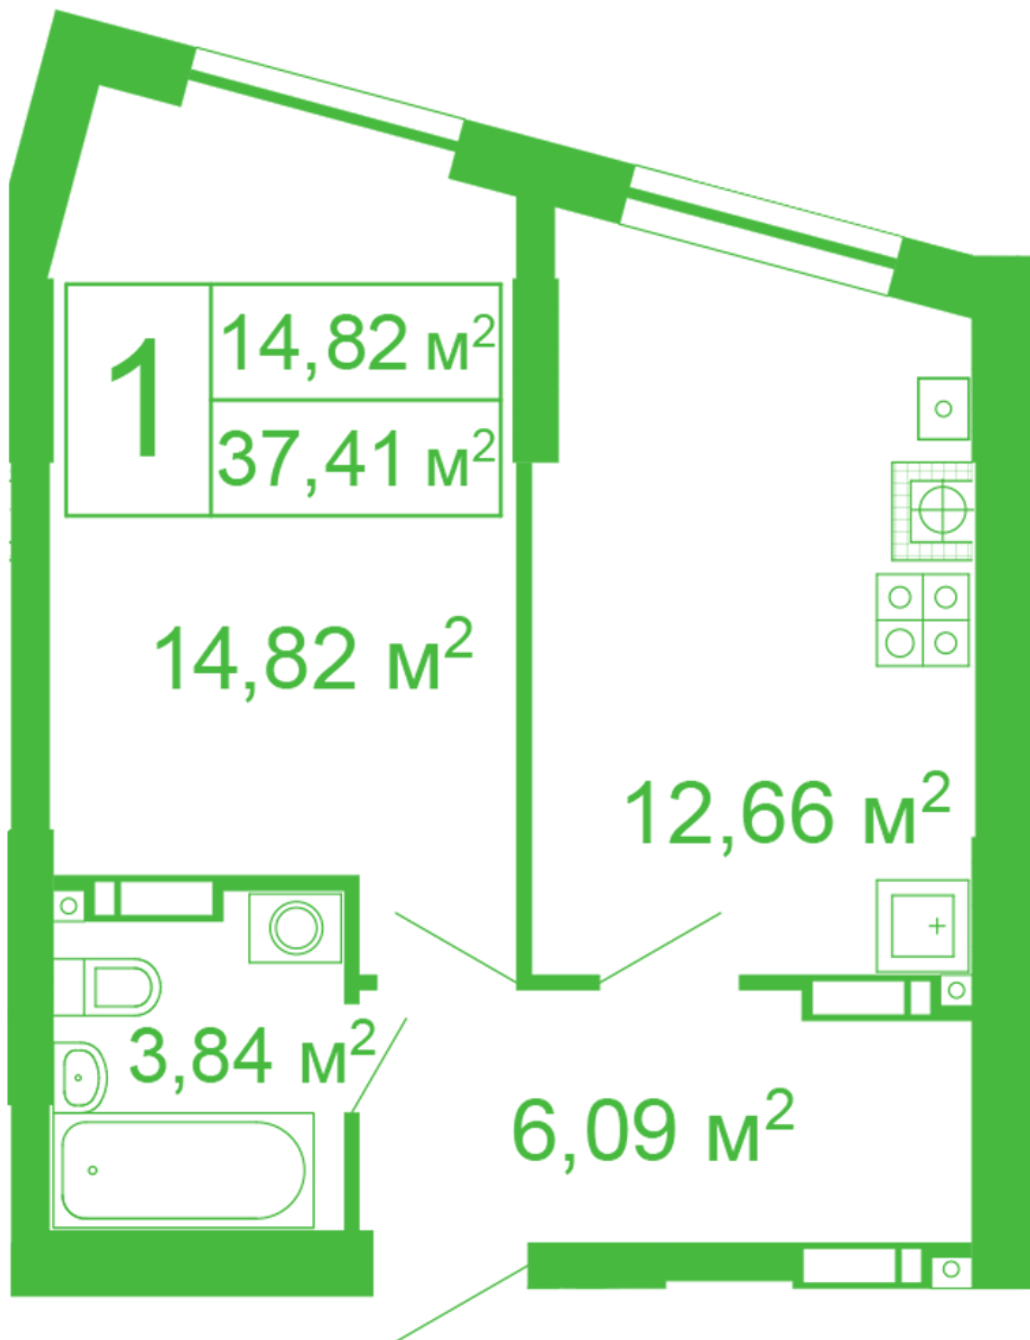

ЖК "Щасливий" Софіївська Борщагівка

schastliviy.novabydova.com.ua

096 023 03 10

Планування 1 кімнатної квартири в будинку на вул.
Яблунева, 11 – №44/1

Тип планування: №44/1

Будинок Яблунева, 11
1 кімнатна, 1 Поверх

Характеристики

Загальна площа: 37.41 м2

Житлова площа: 14.82 м2

Площа кухні: 12.66 м2