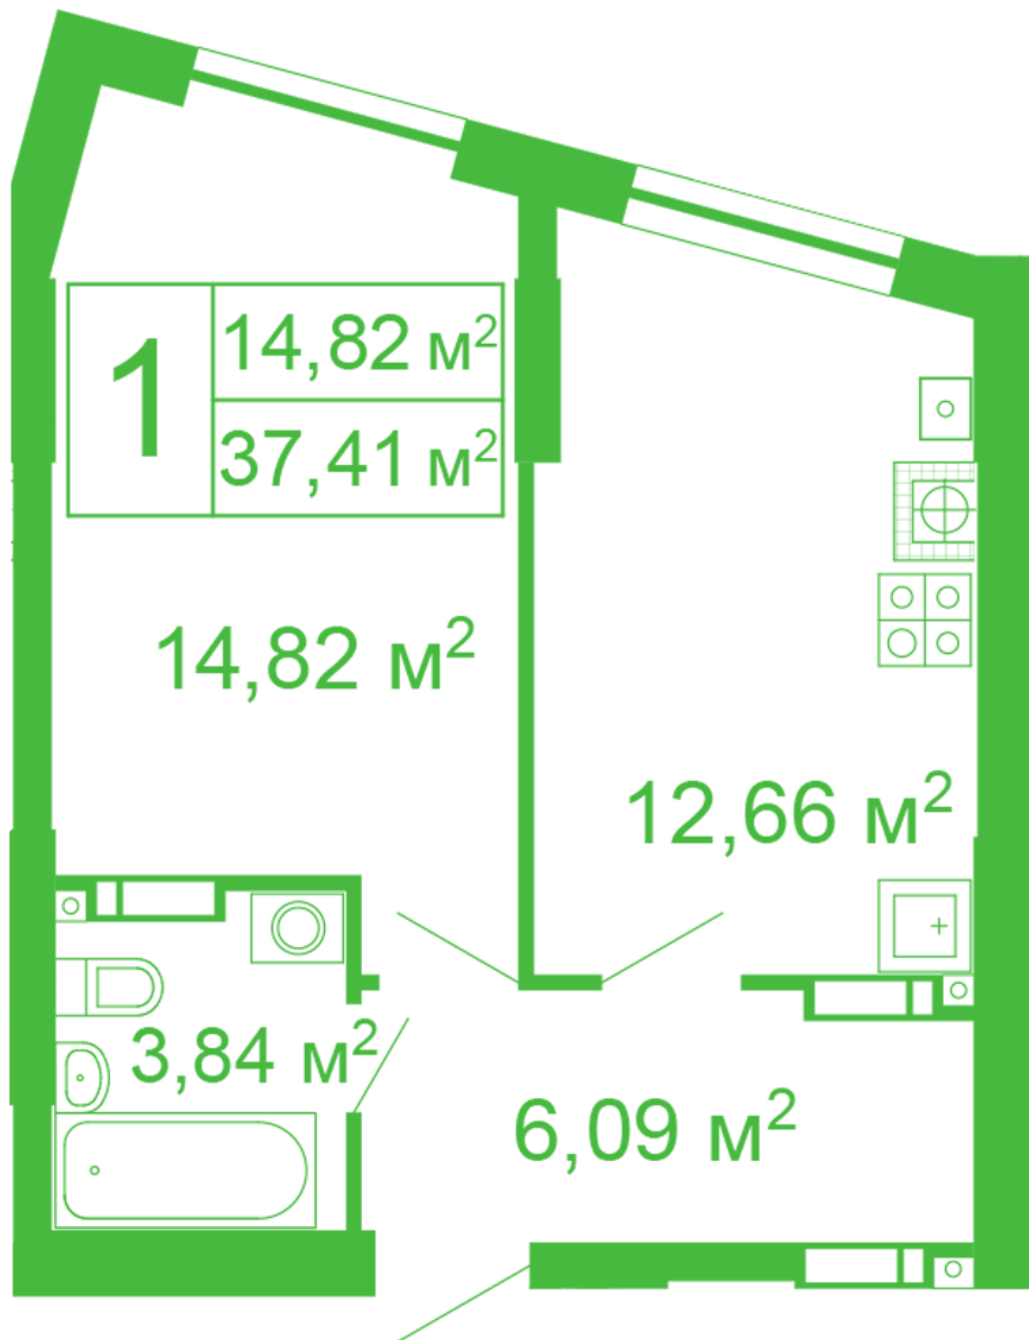

ЖК "Щасливий" Софіївська Борщагівка

schastliviy.novabydova.com.ua

096 023 03 10

Планування 1 кімнатної квартири в будинку на вул.
Яблунева, 11 – №44/1

Тип планування: №44/1

Будинок Яблунева, 11
1 кімнатна, 1 Поверх

Характеристики

Загальна площа: 37.41 м²
Житлова площа: 14.82 м²
Площа кухні: 12.66 м²