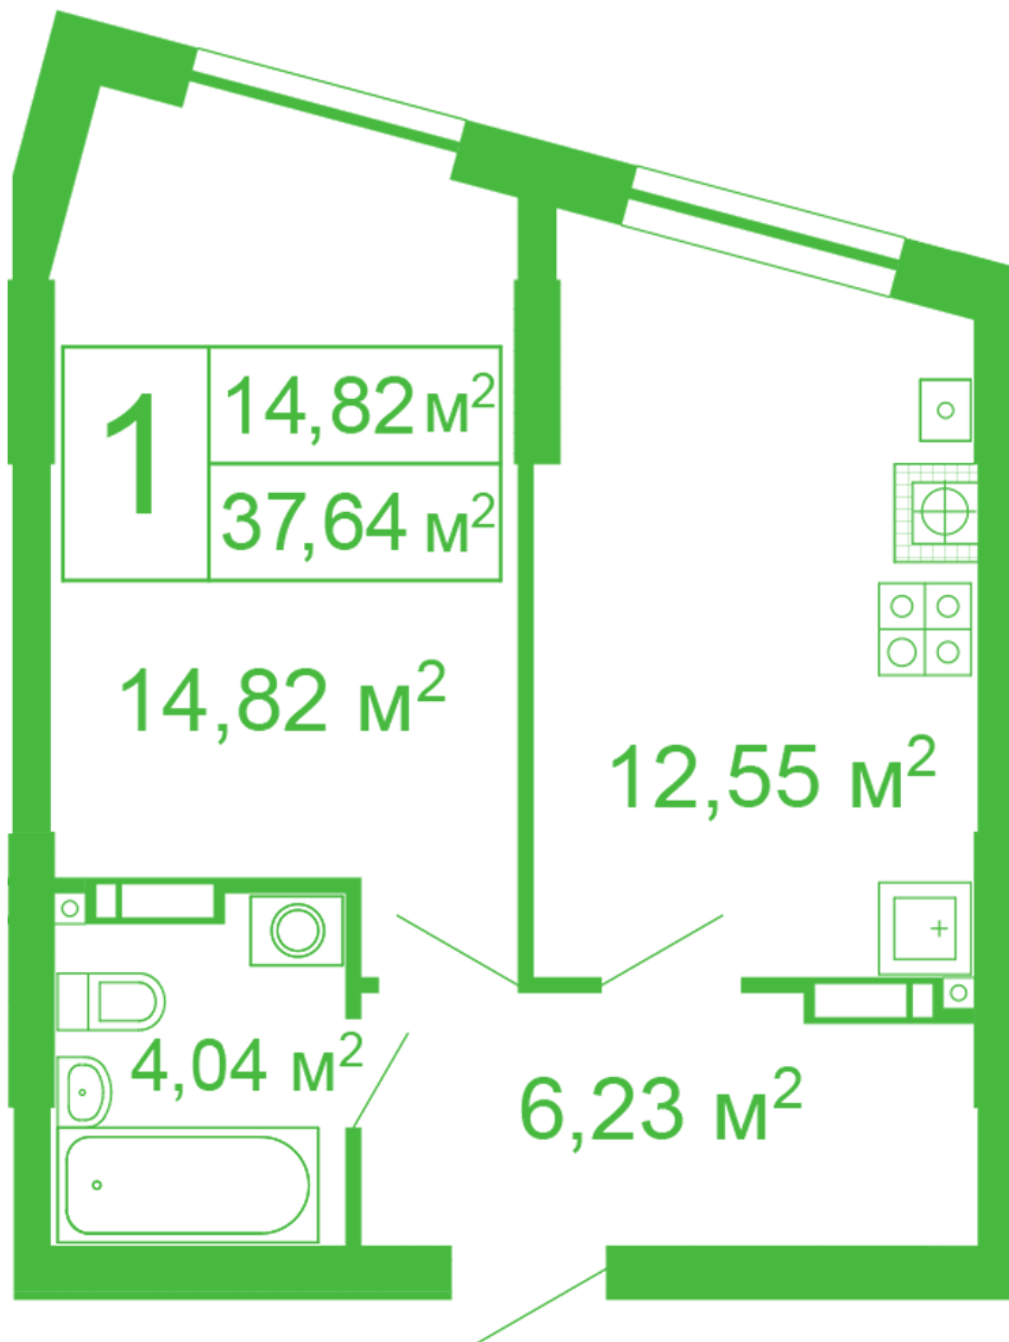

ЖК "Щасливий" Софіївська Борщагівка

schastliviy.novabydova.com.ua

096 023 03 10

Планування 1 кімнатної квартири в будинку на вул.
Яблунева, 11 – №43

Тип планування: №43

Будинок Яблунева, 11
1 кімнатна, 1 Поверх

Характеристики

Загальна площа: 37.64 м²
Житлова площа: 14.82 м²
Площа кухні: 12.55 м²