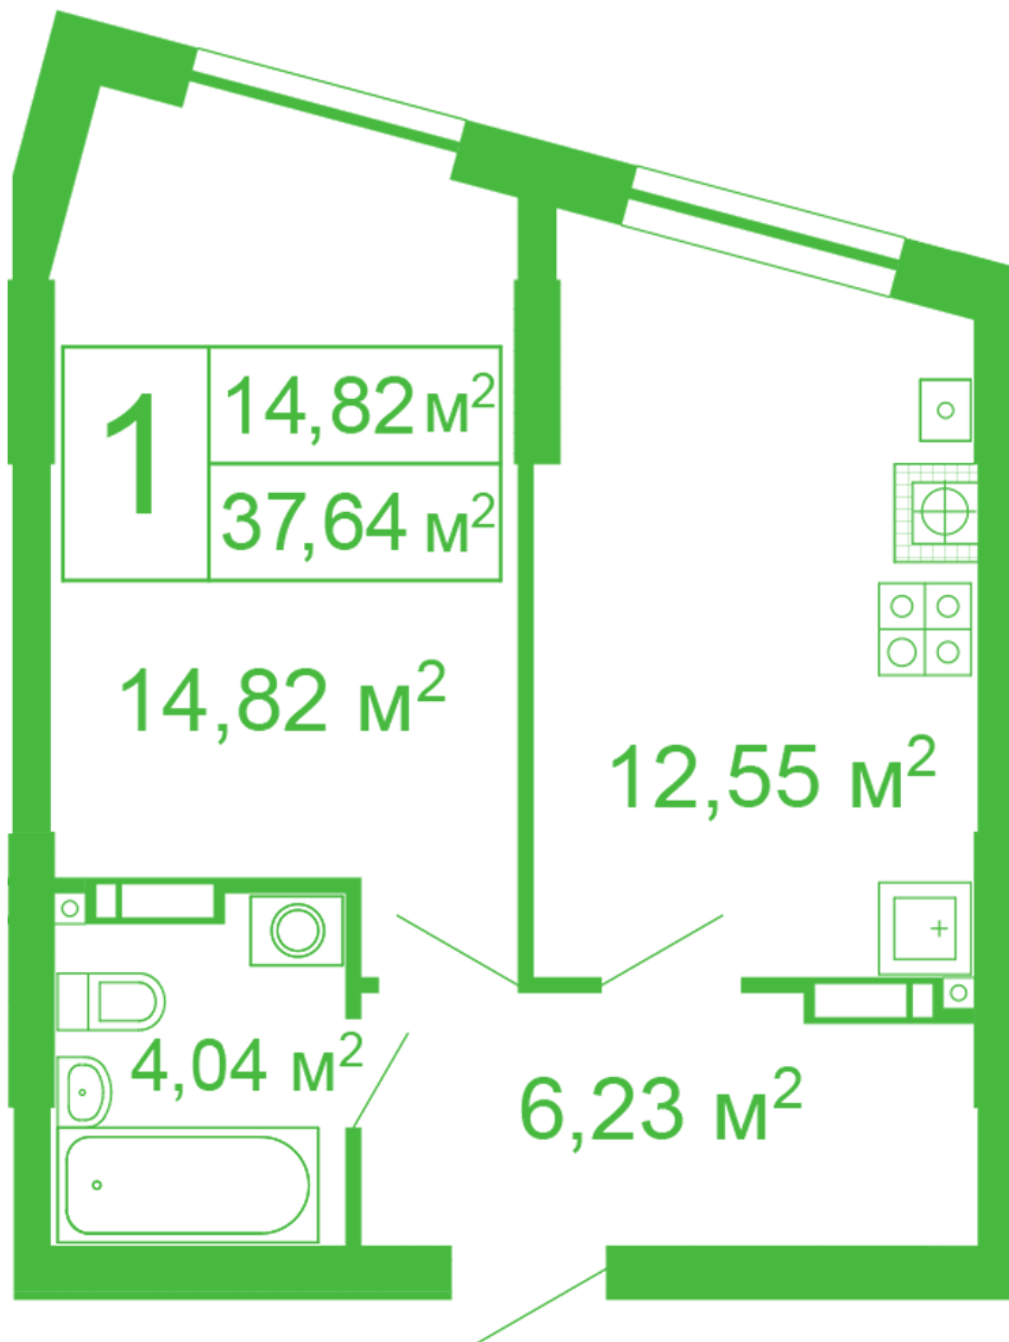

ЖК "Щасливий" Софіївська Борщагівка

schastliviy.novabydova.com.ua

096 023 03 10

Планування 1 кімнатної квартири в будинку на вул.
Яблунева, 11 – №43

Тип планування: №43

Будинок Яблунева, 11
1 кімнатна, 1 Поверх

Характеристики

Загальна площа: 37.64 м2

Житлова площа: 14.82 м2

Площа кухні: 12.55 м2