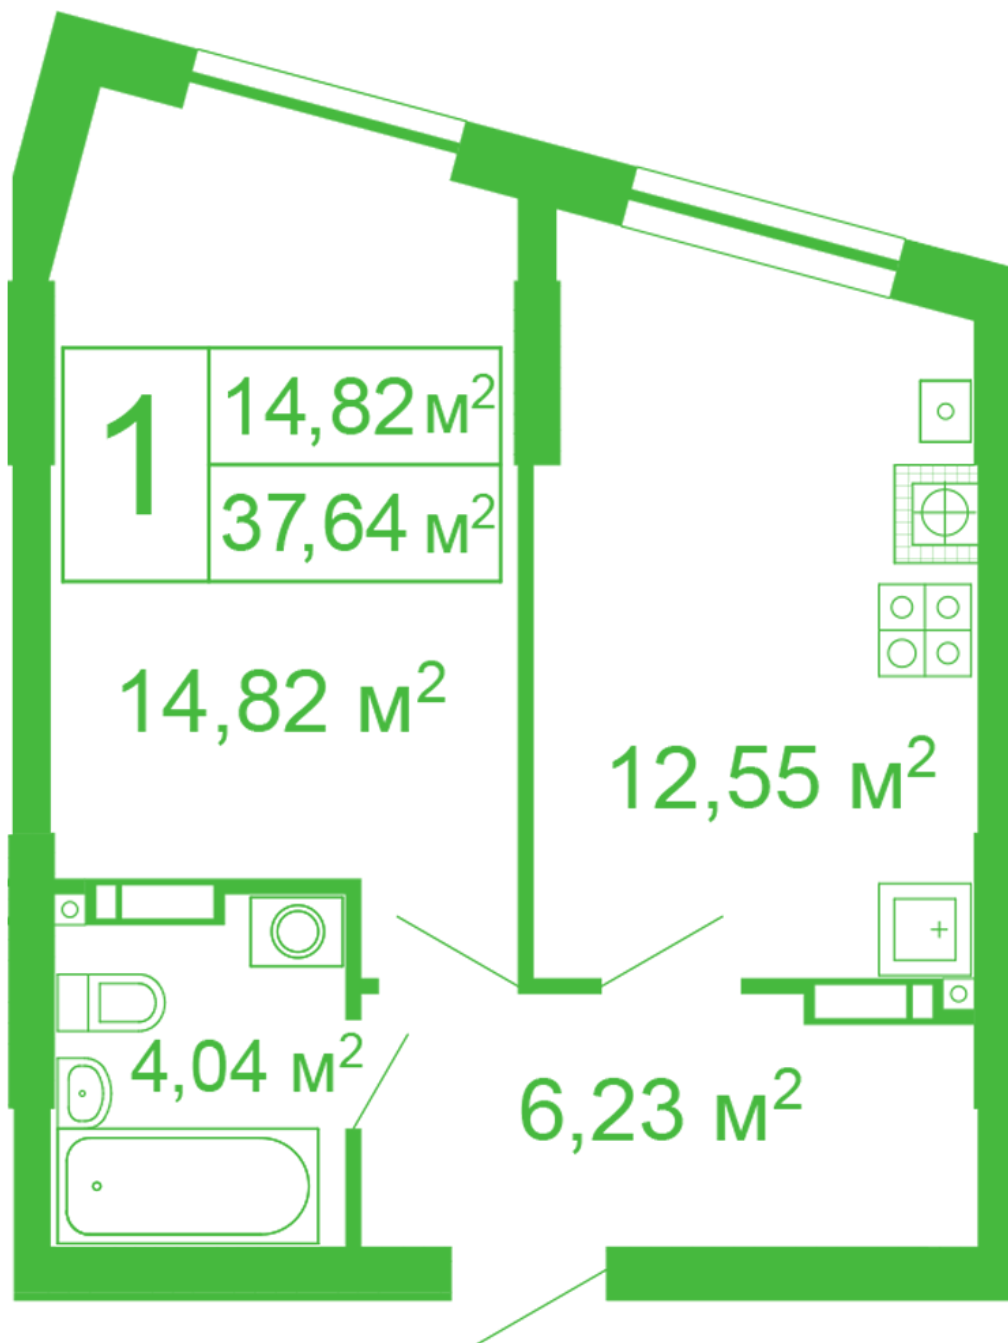

ЖК "Щасливий" Софиевская Борщаговка

schastliviy.novabydova.com.ua

067 663 87 62

044 499 25 58

**Планировка 1 комнатной квартиры в доме на ул.
Яблонева, 11 – №43**

Тип планировки: №43

Дом Яблонева, 11
1 комнатная, 1 Этаж

Характеристики

Общая площадь: 37.64 м²

Жилая площадь: 14.82 м²

Площадь кухни: 12.55 м²