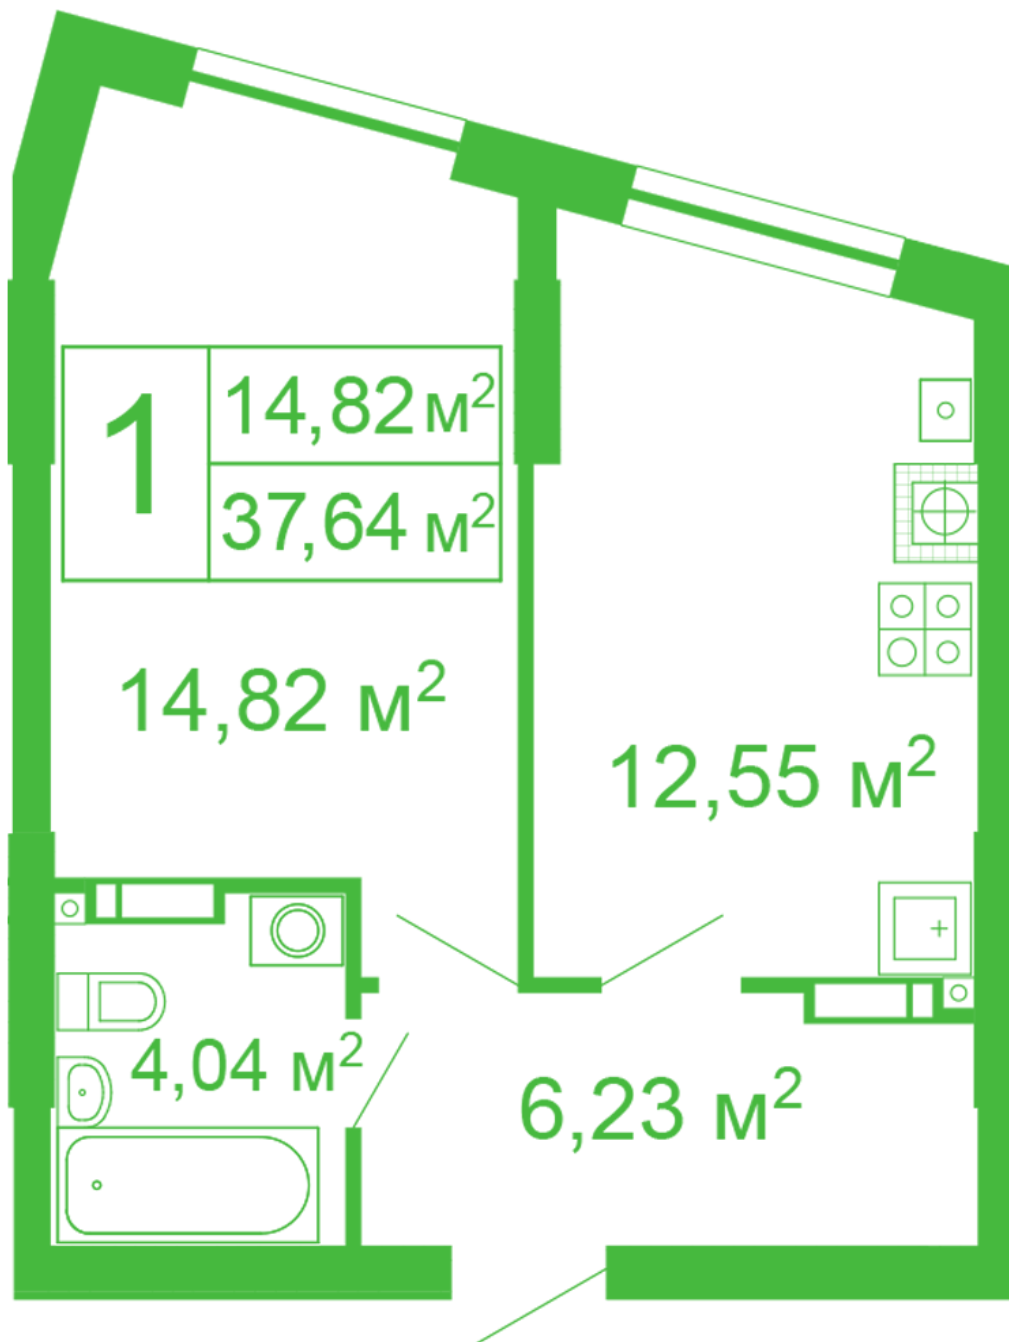

# ЖК "Щасливий" Софіївська Борщагівка

[schastliviy.novabydova.com.ua](http://schastliviy.novabydova.com.ua)

096 023 03 10

Планування 1 кімнатної квартири в будинку на вул.  
Яблунева, 11 – №43

## **Тип планування: №43**

Будинок Яблунева, 11  
1 кімнатна, 1 Поверх

### **Характеристики**

Загальна площа: 37.64 м2

Житлова площа: 14.82 м2

Площа кухні: 12.55 м2