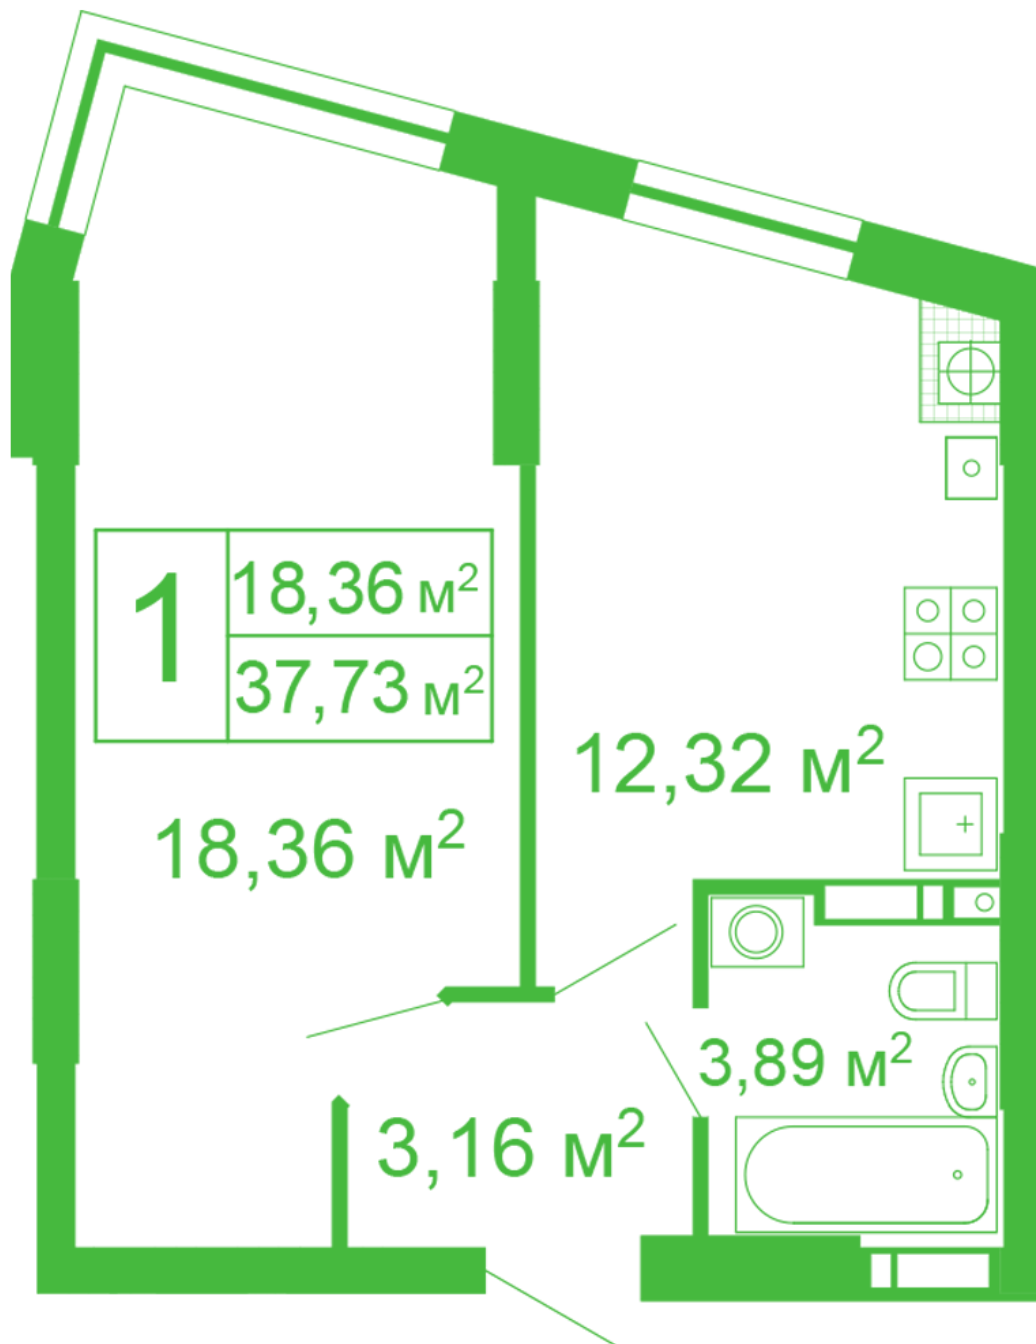

ЖК "Щасливий" Софіївська Борщагівка

schastliviy.novabydova.com.ua

096 023 03 10

Планування 1 кімнатної квартири в будинку на вул.
Яблунева, 11 – №42

Тип планування: №42

Будинок Яблунева, 11
1 кімнатна, 1 Поверх

Характеристики

Загальна площа: 37.73 м²
Житлова площа: 18.36 м²
Площа кухні: 12.32 м²