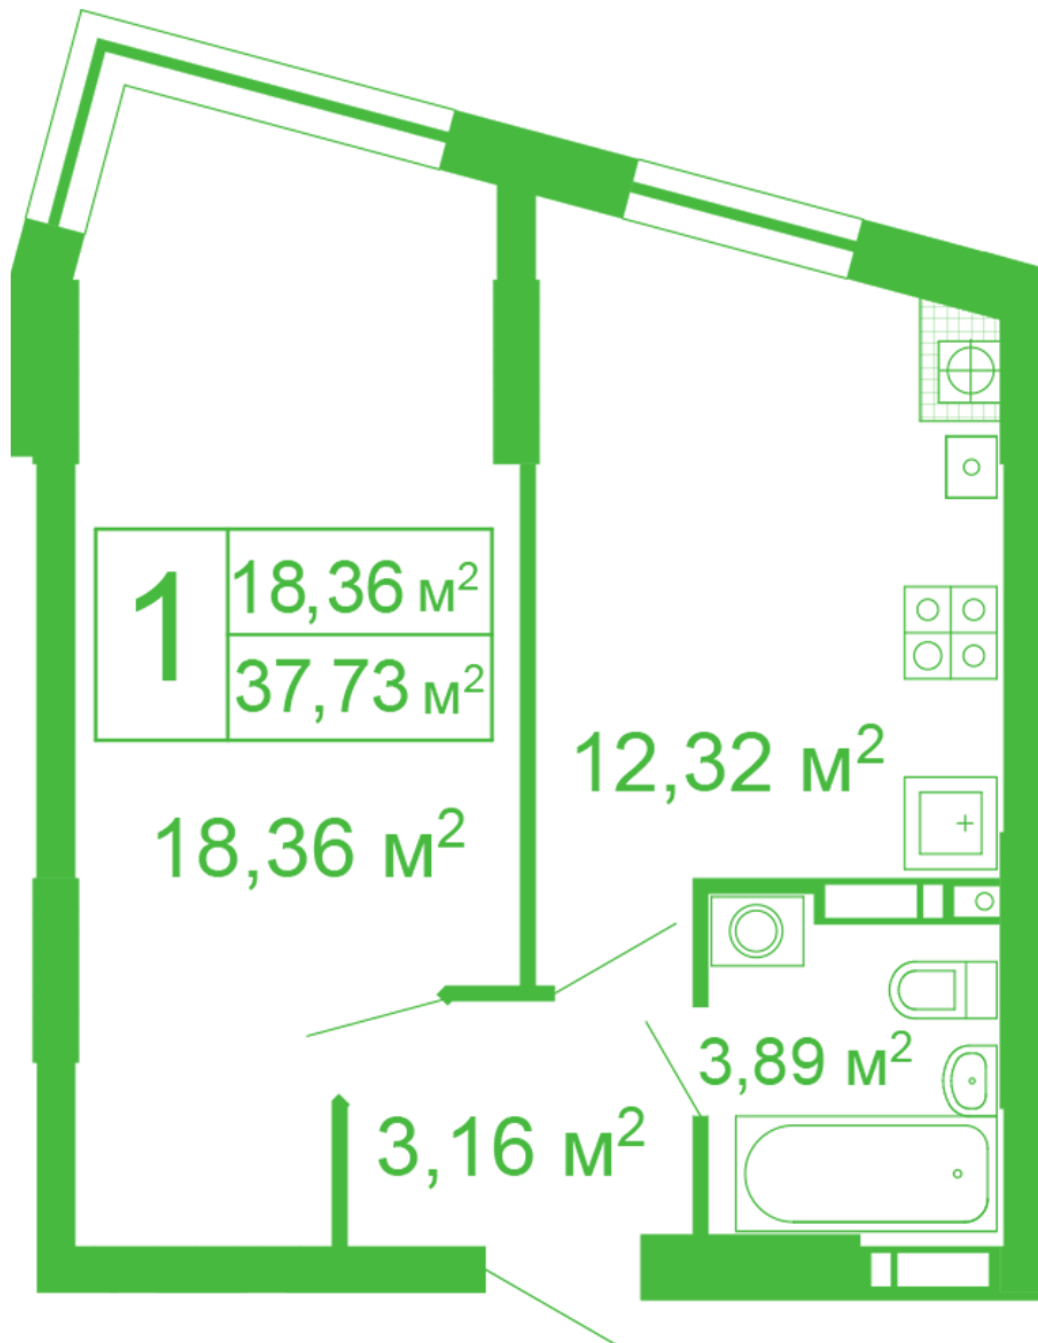

ЖК "Щасливий" Софиевская Борщаговка

schastliviy.novabydova.com.ua

067 663 87 62

044 499 25 58

**Планировка 1 комнатной квартиры в доме на ул.
Яблонева, 11 – №42**

Тип планировки: №42

Дом Яблонева, 11
1 комнатная, 1 Этаж

Характеристики

Общая площадь: 37.73 м2

Жилая площадь: 18.36 м2

Площадь кухни: 12.32 м2