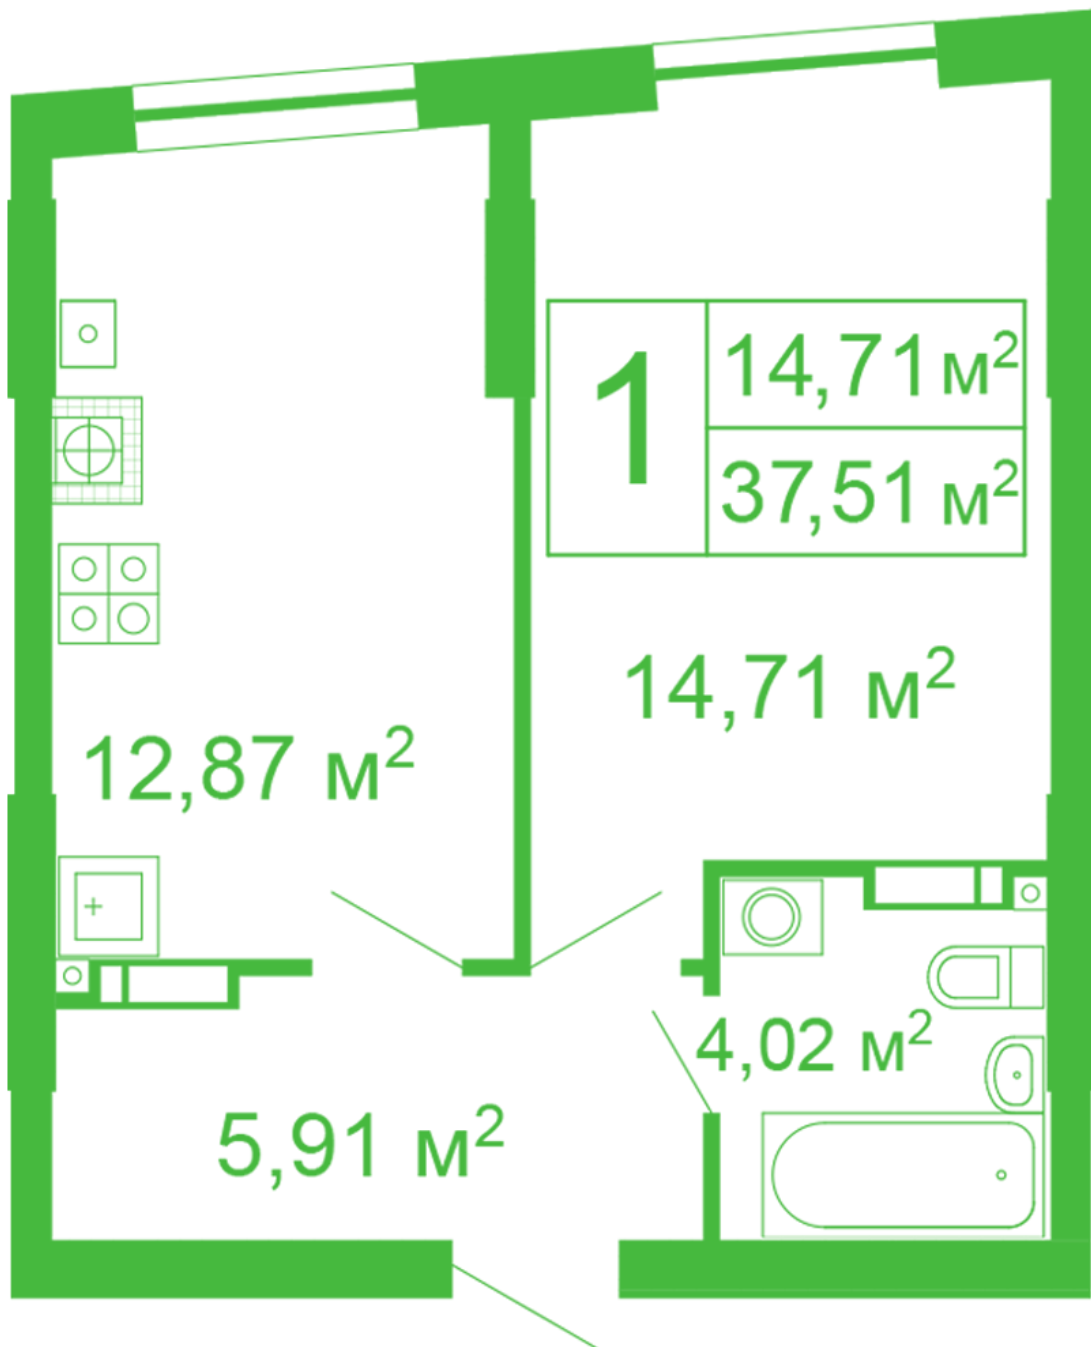

ЖК "Щасливий" Софіївська Борщагівка

schastliviy.novabydova.com.ua

096 023 03 10

Планування 1 кімнатної квартири в будинку на вул.
Яблунева, 11 – №33

Тип планування: №33

Будинок Яблунева, 11
1 кімнатна, 1 Поверх

Характеристики

Загальна площа: 37.51 м²
Житлова площа: 15.71 м²
Площа кухні: 12.87 м²