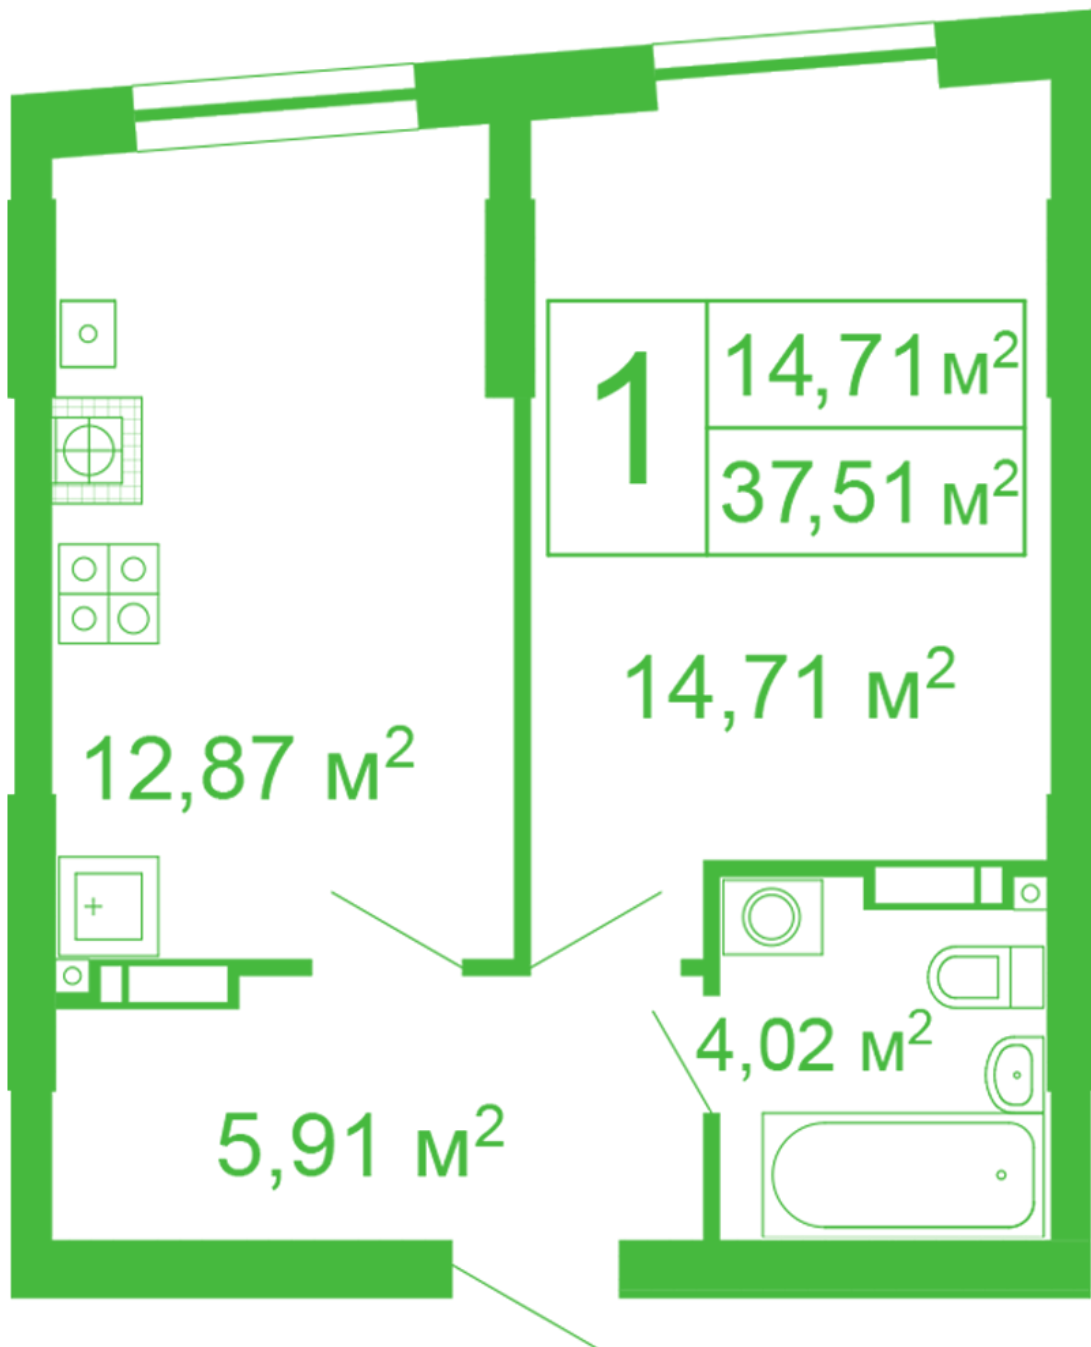

ЖК "Щасливий" Софіївська Борщагівка

schastliviy.novabydova.com.ua
096 023 03 10

Планування 1 кімнатної квартири в будинку на вул.
Яблунева, 11 – №33

Тип планування: №33

Будинок Яблунева, 11
1 кімнатна, 1 Поверх

Характеристики

Загальна площа: 37.51 м²
Житлова площа: 15.71 м²
Площа кухні: 12.87 м²