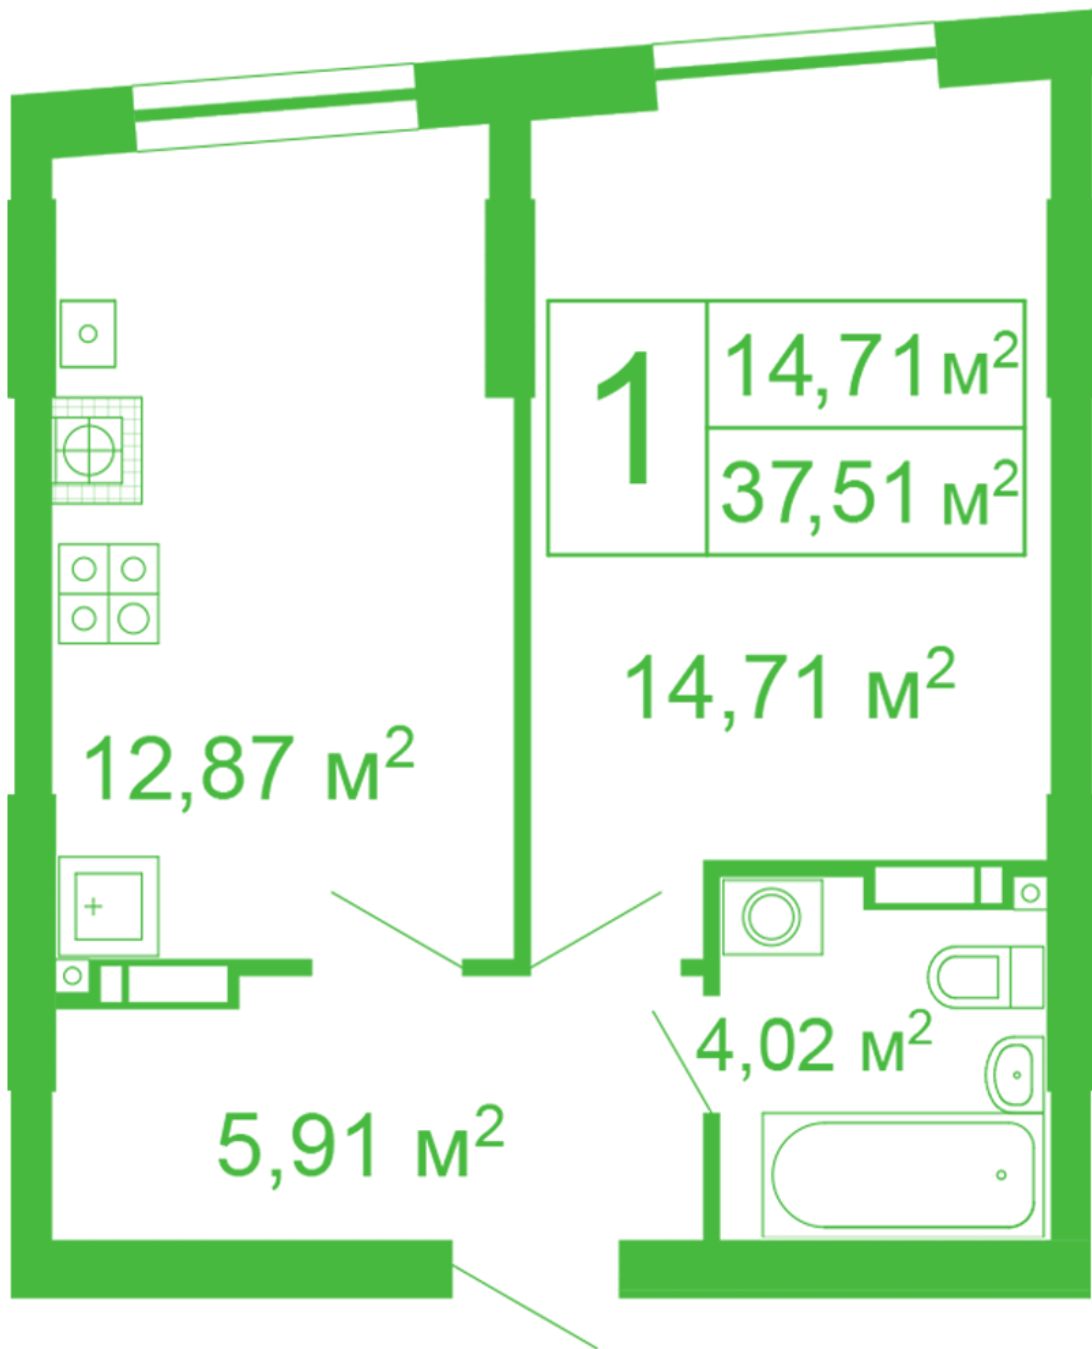

ЖК "Щасливий" Софіївська Борщагівка

schastliviy.novabydova.com.ua
096 023 03 10

Планування 1 кімнатної квартири в будинку на вул.
Яблунева, 11 – №33

Тип планування: №33

Будинок Яблунева, 11
1 кімнатна, 1 Поверх

Характеристики

Загальна площа: 37.51 м2

Житлова площа: 15.71 м2

Площа кухні: 12.87 м2