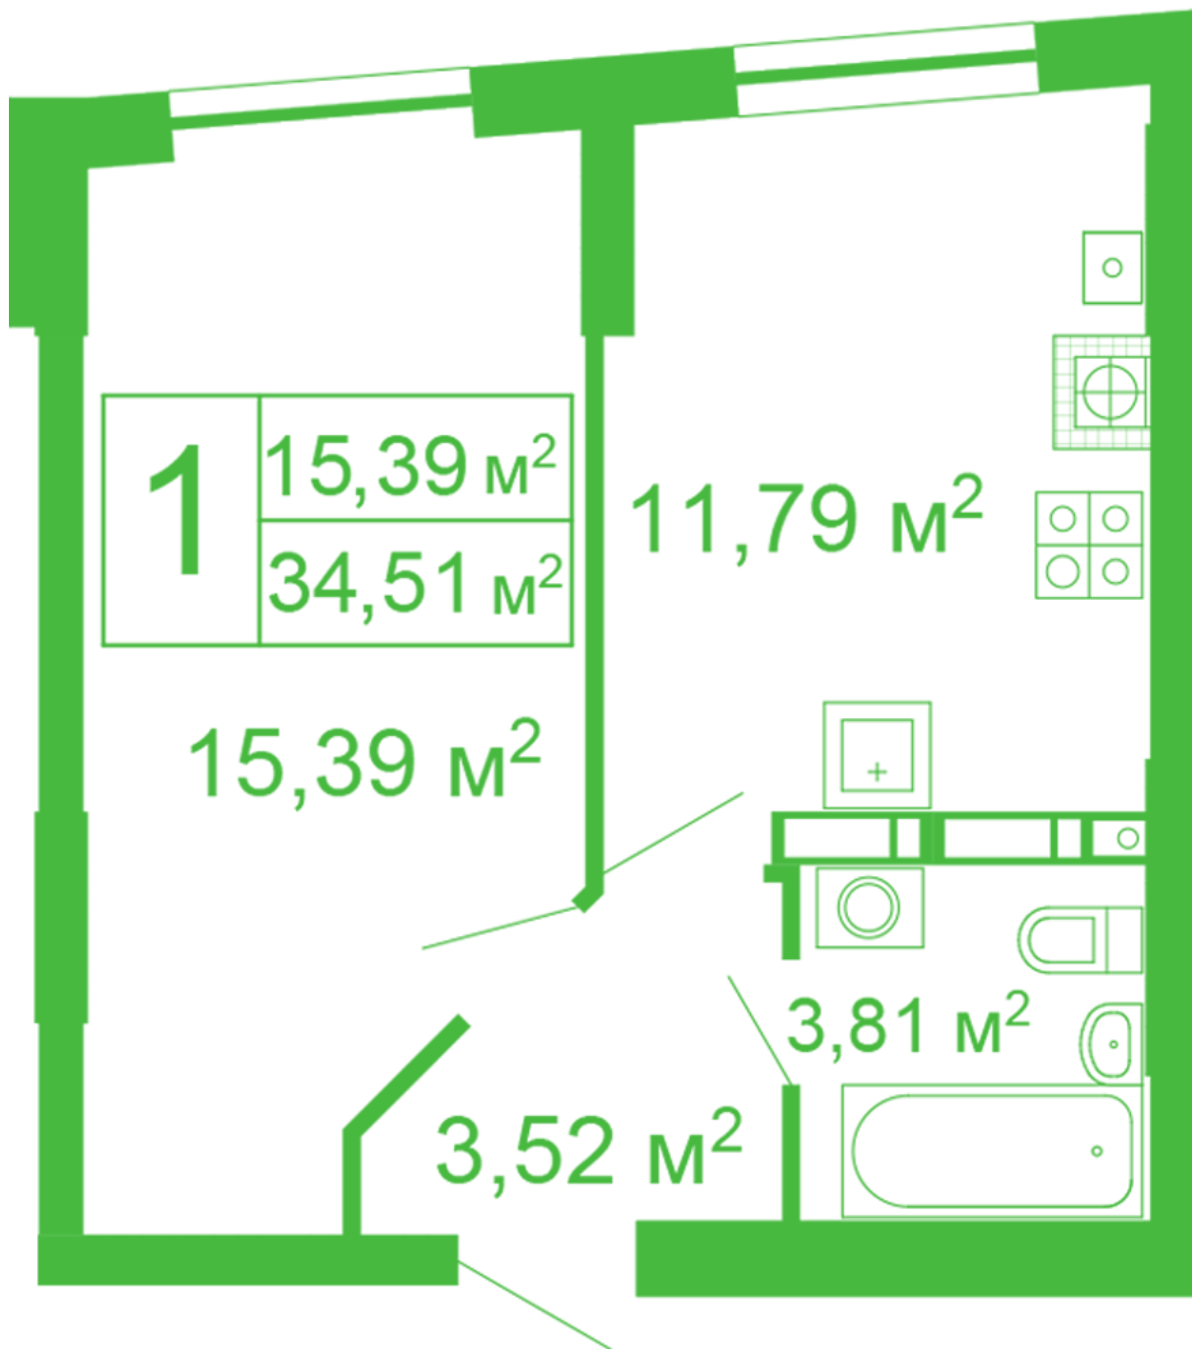

ЖК "Щасливий" Софіївська Борщагівка

schastliviy.novabydova.com.ua

096 023 03 10

Планування 1 кімнатної квартири в будинку на вул.
Яблунева, 11 – №32

Тип планування: №32

Будинок Яблунева, 11
1 кімнатна, 1 Поверх

Характеристики

Загальна площа: 34.51 м²
Житлова площа: 15.39 м²
Площа кухні: 11.79 м²