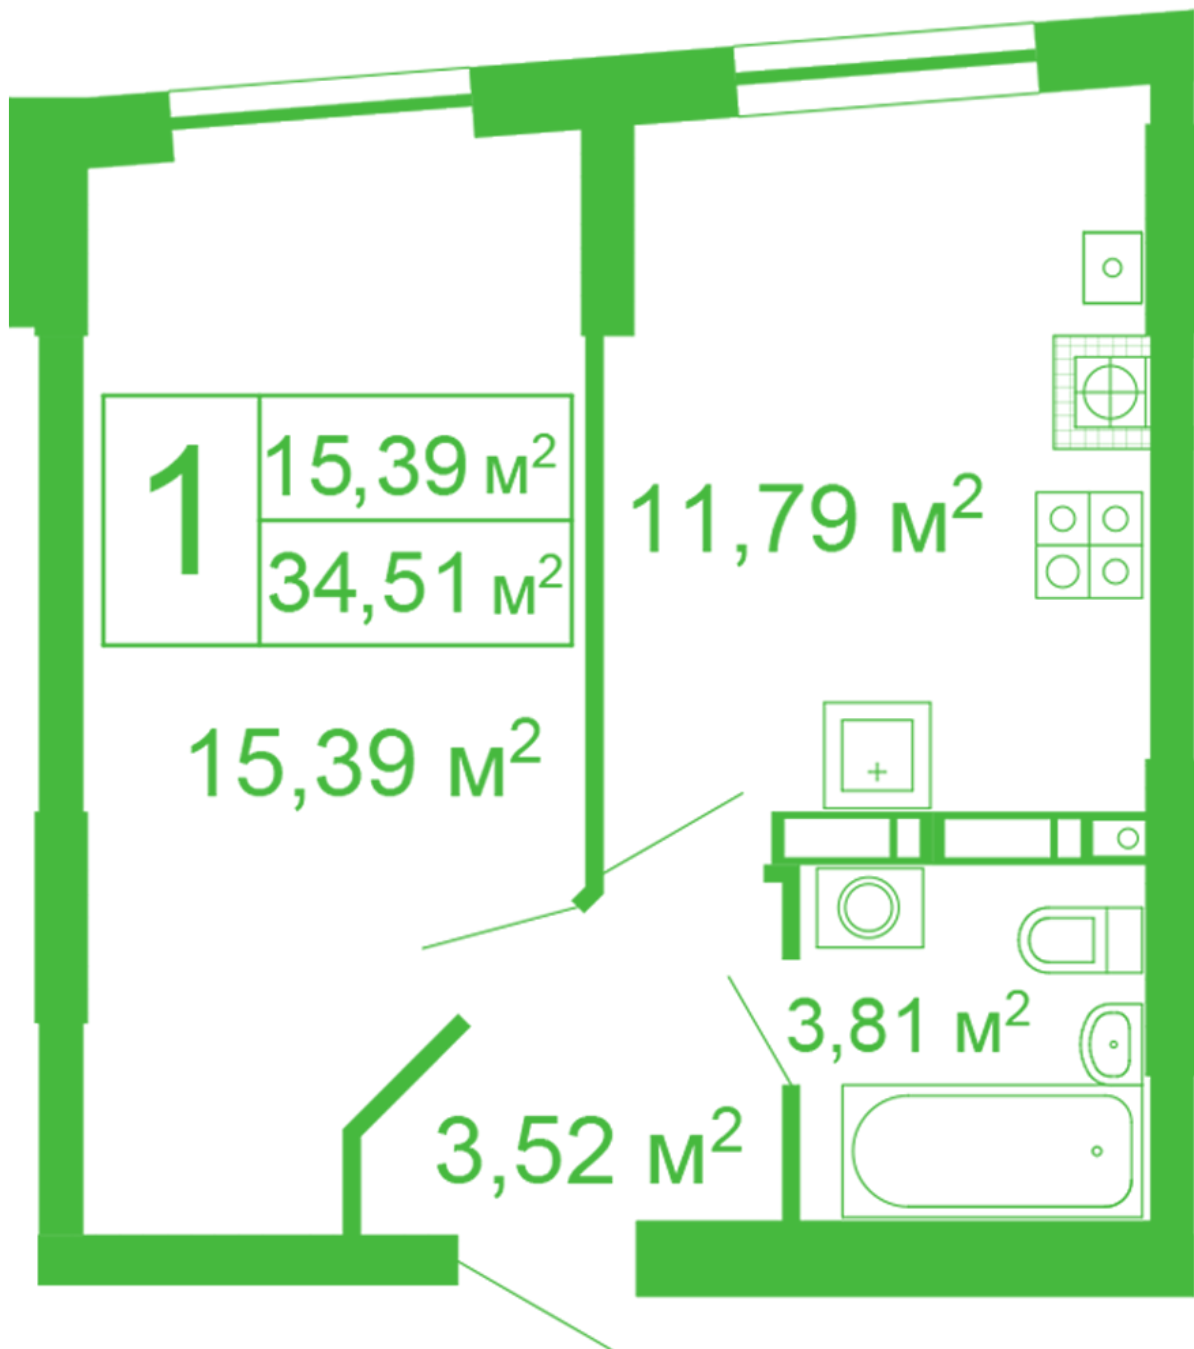

# ЖК "Щасливий" Софіївська Борщагівка

[schastliviy.novabydova.com.ua](http://schastliviy.novabydova.com.ua)

096 023 03 10

Планування 1 кімнатної квартири в будинку на вул.  
Яблунева, 11 – №32

## **Тип планування: №32**

Будинок Яблунева, 11  
1 кімнатна, 1 Поверх

### **Характеристики**

Загальна площа: 34.51 м2

Житлова площа: 15.39 м2

Площа кухні: 11.79 м2