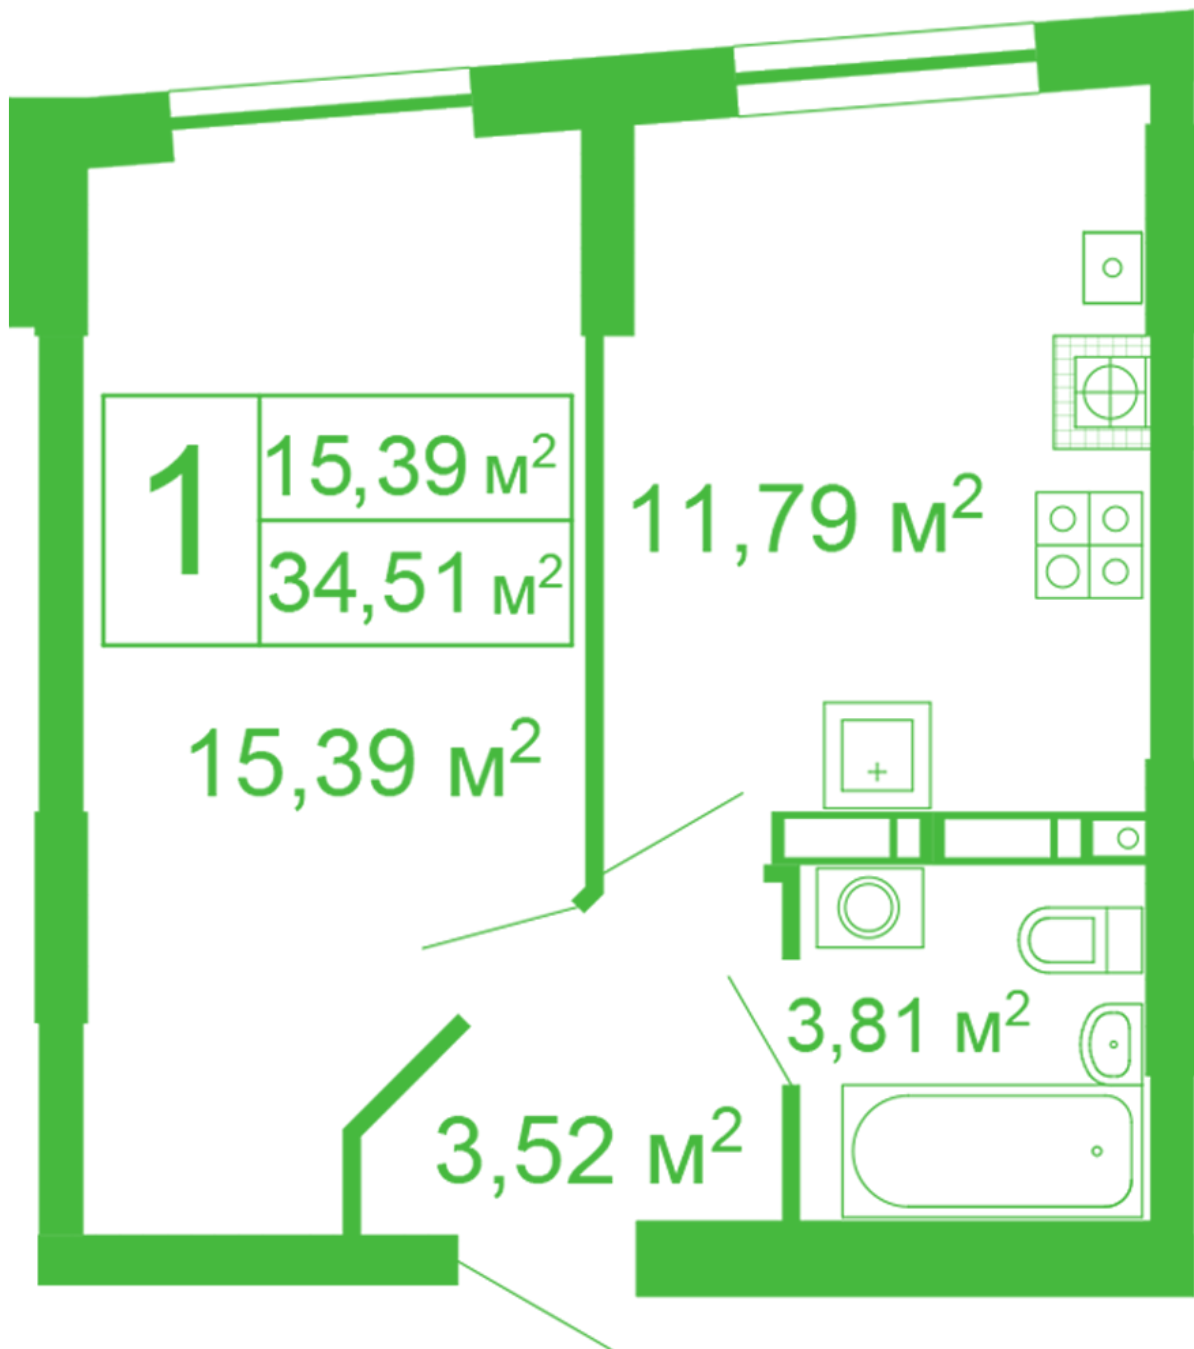

ЖК "Щасливий" Софіївська Борщагівка

schastliviy.novabydova.com.ua

096 023 03 10

Планування 1 кімнатної квартири в будинку на вул.
Яблунева, 11 – №32

Тип планування: №32

Будинок Яблунева, 11
1 кімнатна, 1 Поверх

Характеристики

Загальна площа: 34.51 м2

Житлова площа: 15.39 м2

Площа кухні: 11.79 м2