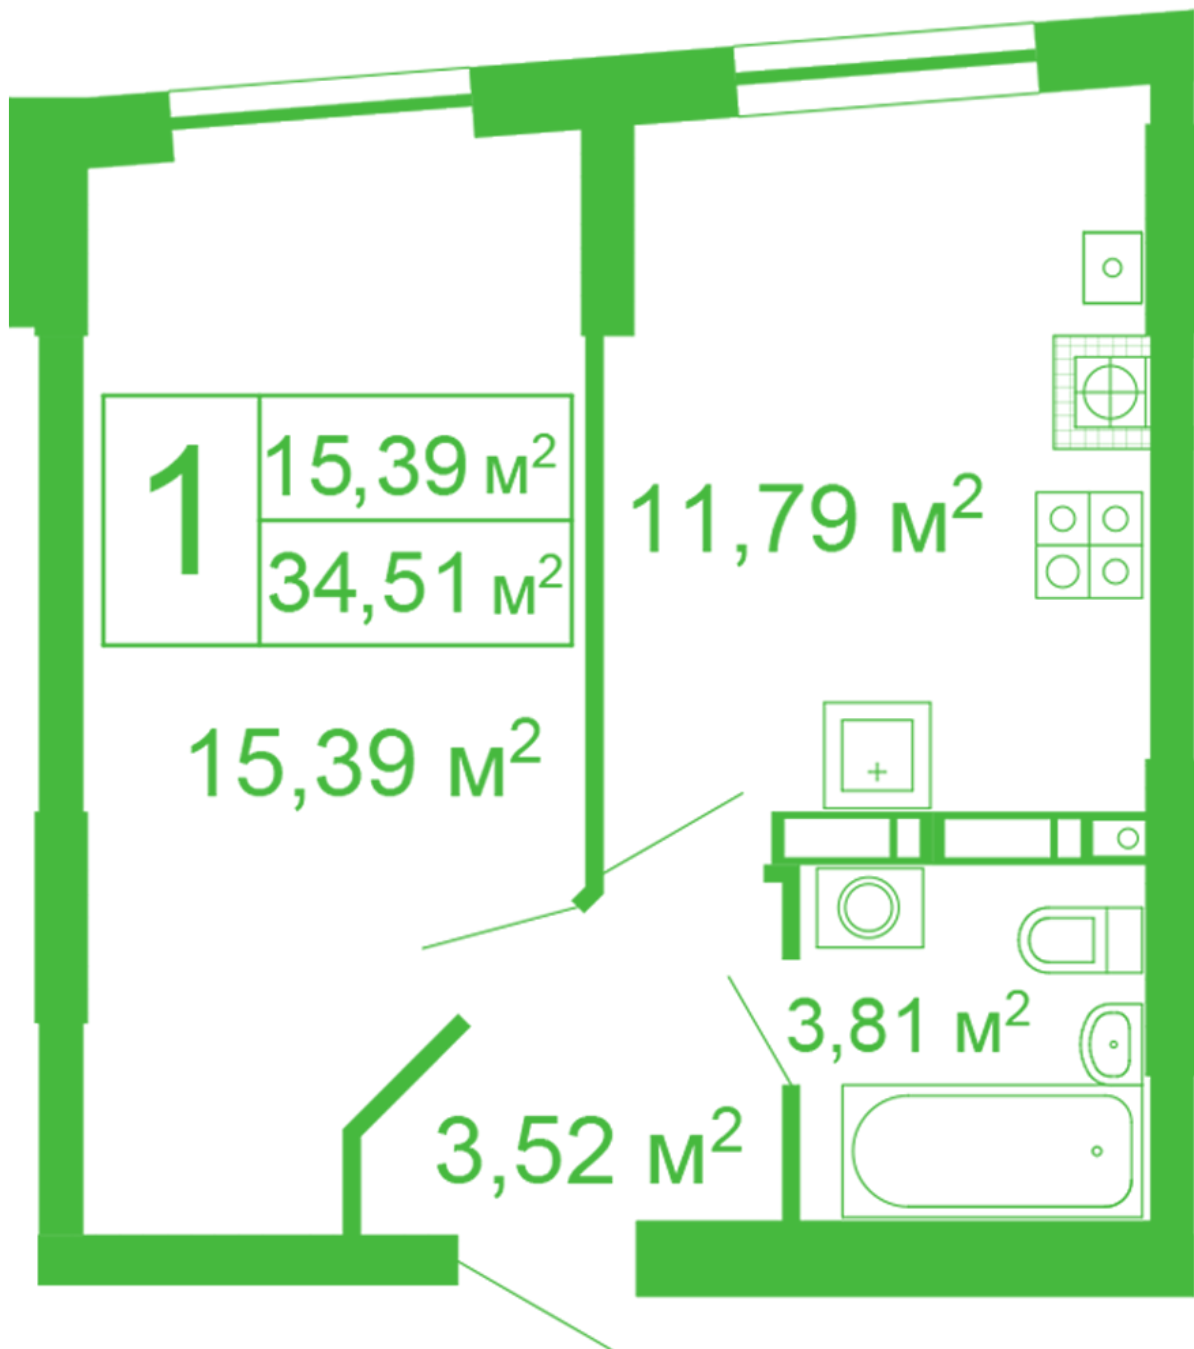

ЖК "Щасливий" Софіївська Борщагівка

schastliviy.novabydova.com.ua

096 023 03 10

Планування 1 кімнатної квартири в будинку на вул.
Яблунева, 11 – №32

Тип планування: №32

Будинок Яблунева, 11
1 кімнатна, 1 Поверх

Характеристики

Загальна площа: 34.51 м²
Житлова площа: 15.39 м²
Площа кухні: 11.79 м²