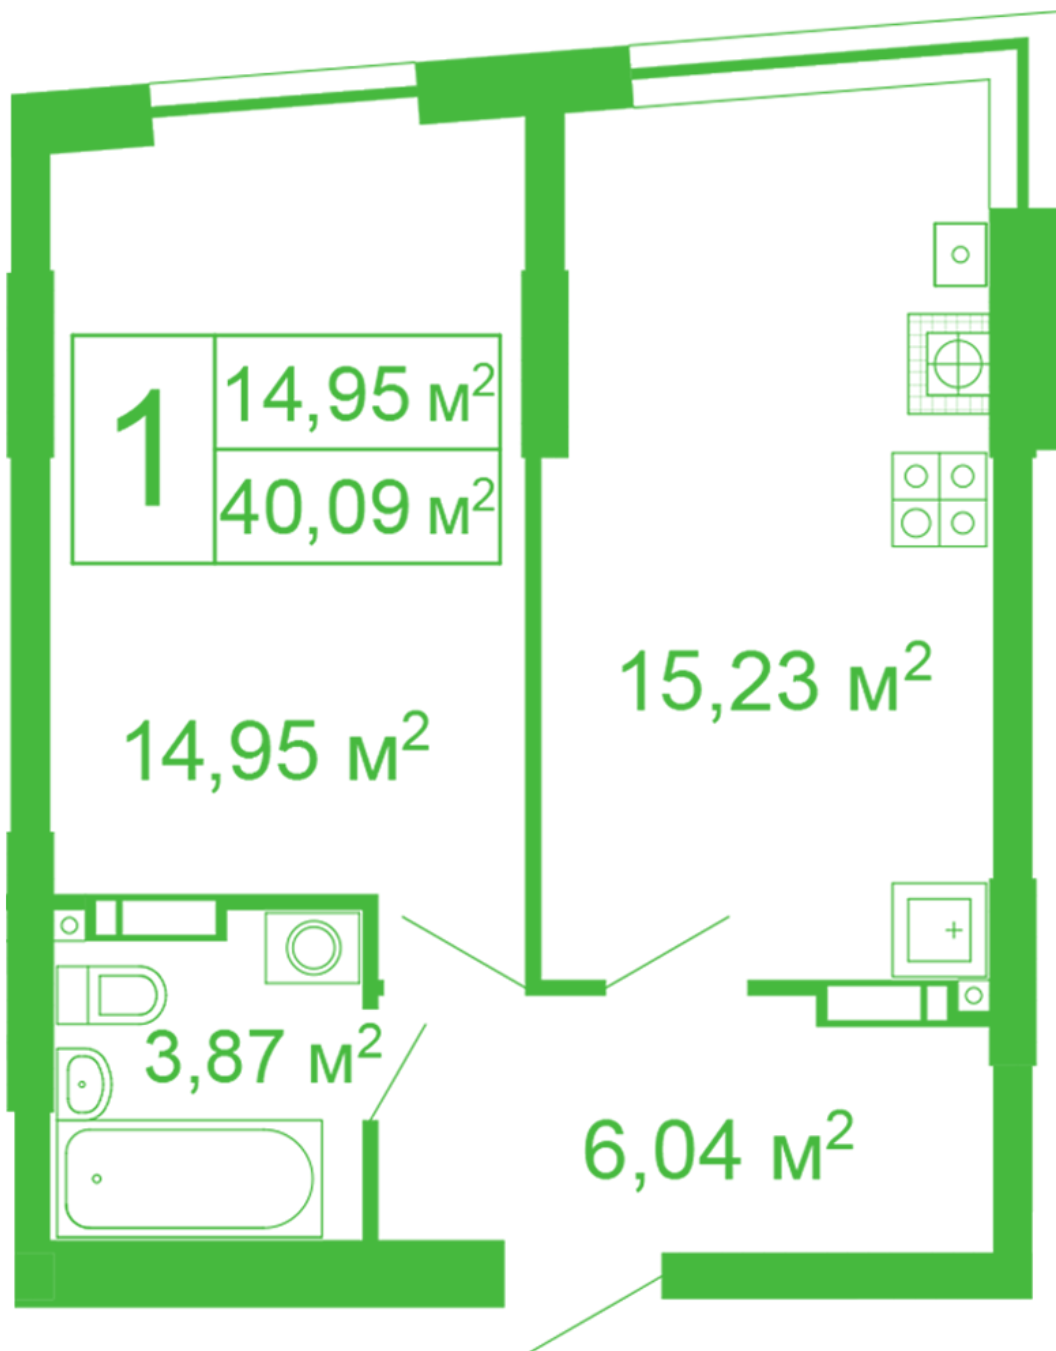

ЖК "Щасливий" Софиевская Борщаговка

schastliviy.novabydova.com.ua

067 663 87 62

044 499 25 58

**Планировка 1 комнатной квартиры в доме на ул.
Яблонева, 11 – №24**

Тип планировки: №24

Дом Яблонева, 11
1 комнатная, 1 Этаж

Характеристики

Общая площадь: 34.5 м²

Жилая площадь: 15.39 м²

Площадь кухни: 11.78 м²