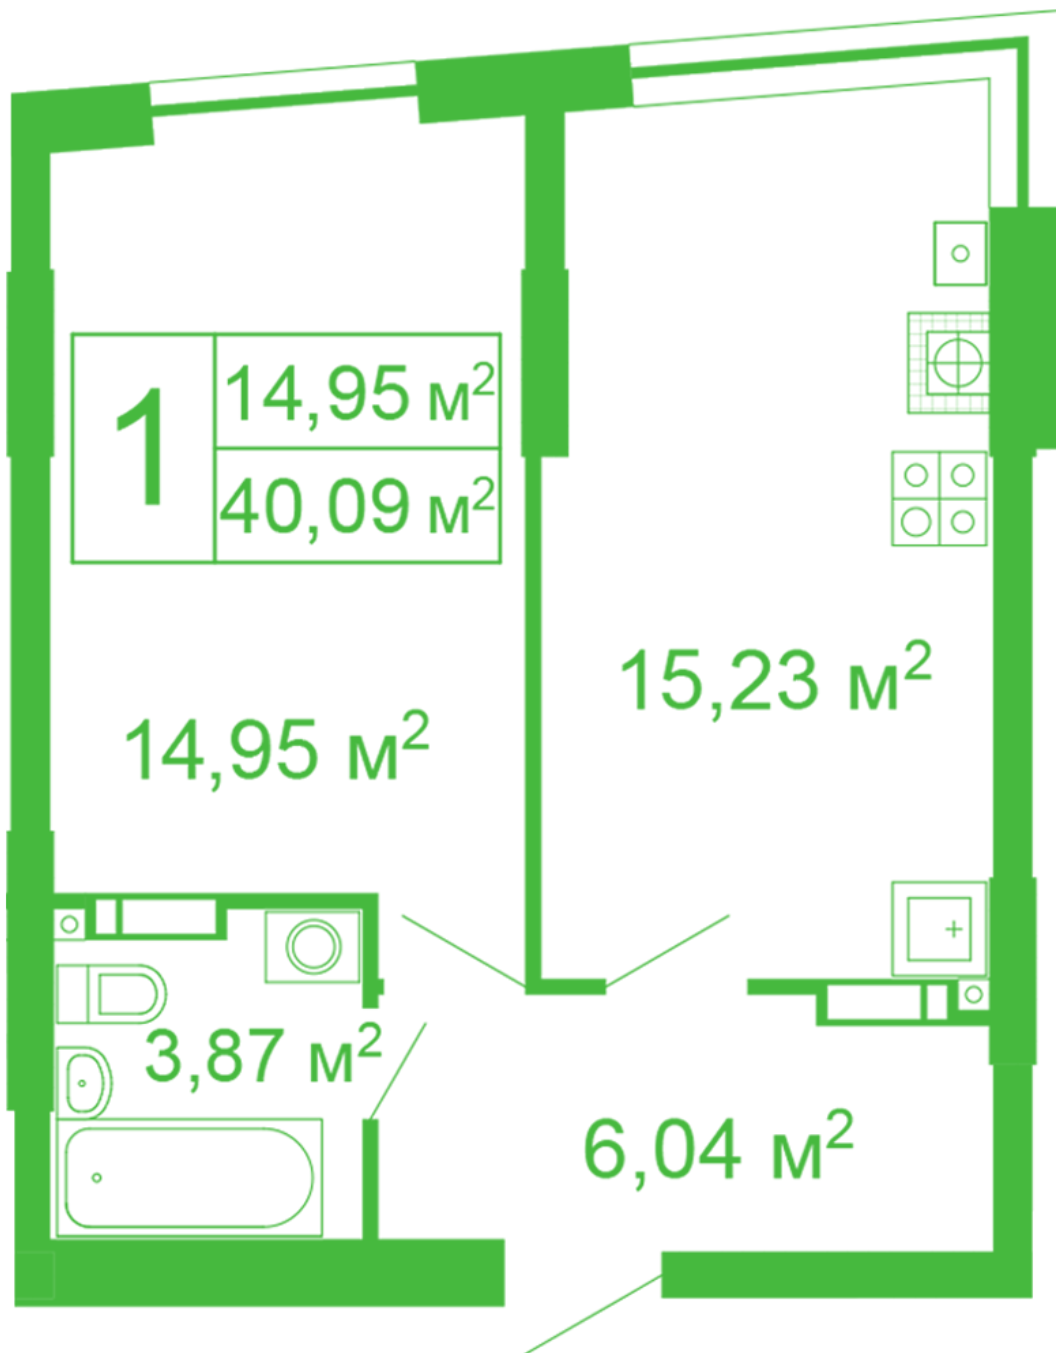

ЖК "Щасливий" Софіївська Борщагівка

schastliviy.novabydova.com.ua

096 023 03 10

Планування 1 кімнатної квартири в будинку на вул.
Яблунева, 11 – №24

Тип планування: №24

Будинок Яблунева, 11
1 кімнатна, 1 Поверх

Характеристики

Загальна площа: 34.5 м²
Житлова площа: 15.39 м²
Площа кухні: 11.78 м²