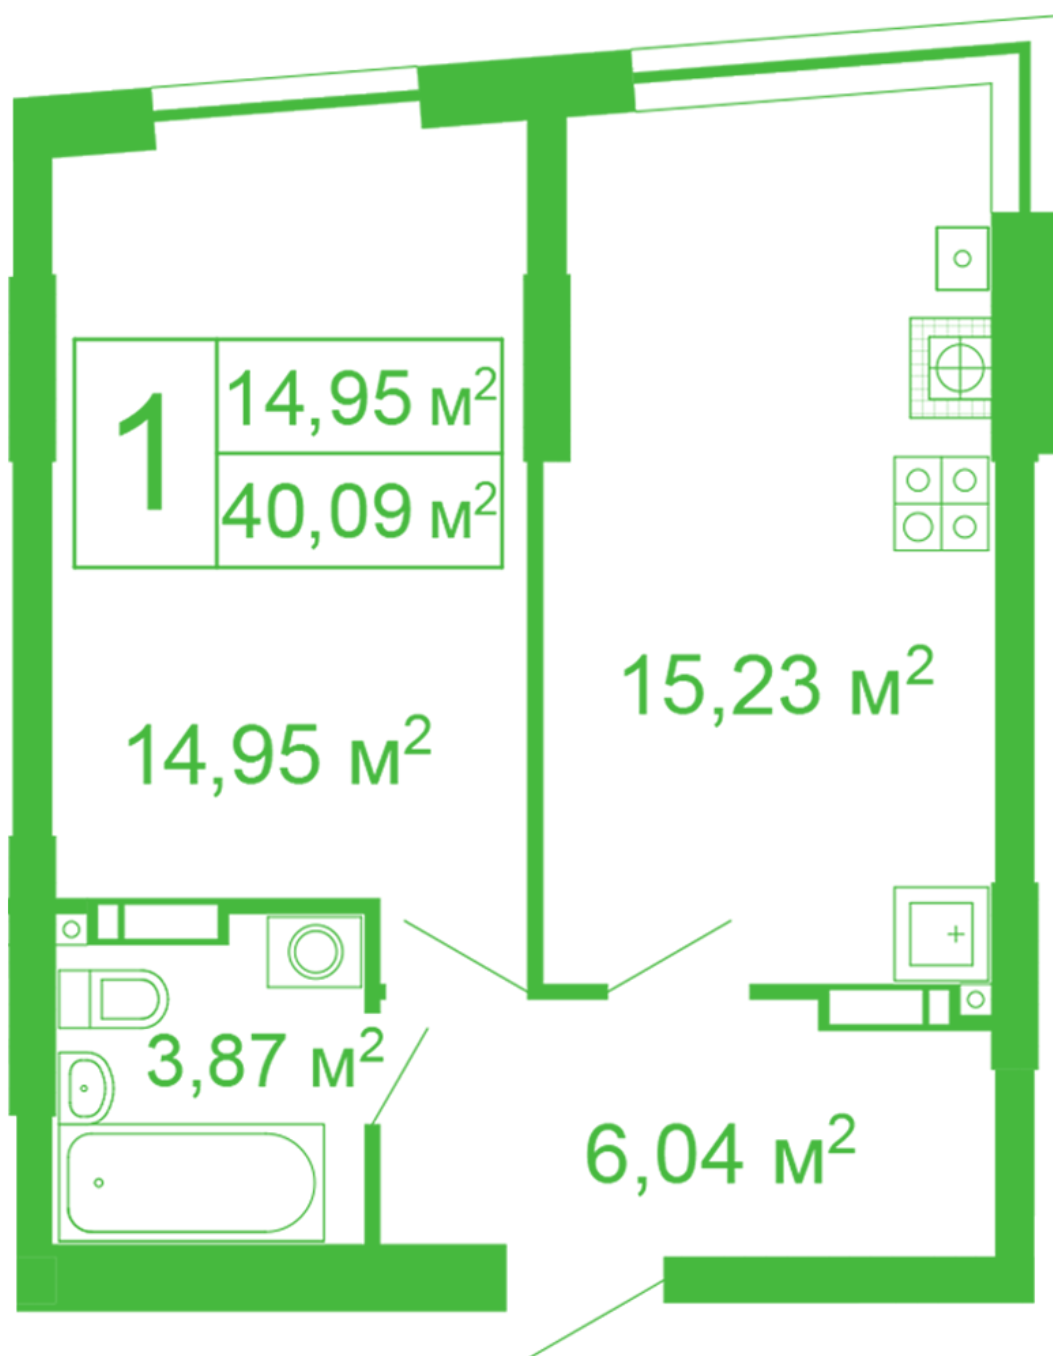

ЖК "Щасливий" Софіївська Борщагівка

schastliviy.novabydova.com.ua

096 023 03 10

Планування 1 кімнатної квартири в будинку на вул.
Яблунева, 11 – №24

Тип планування: №24

Будинок Яблунева, 11
1 кімнатна, 1 Поверх

Характеристики

Загальна площа: 34.5 м²

Житлова площа: 15.39 м²

Площа кухні: 11.78 м²