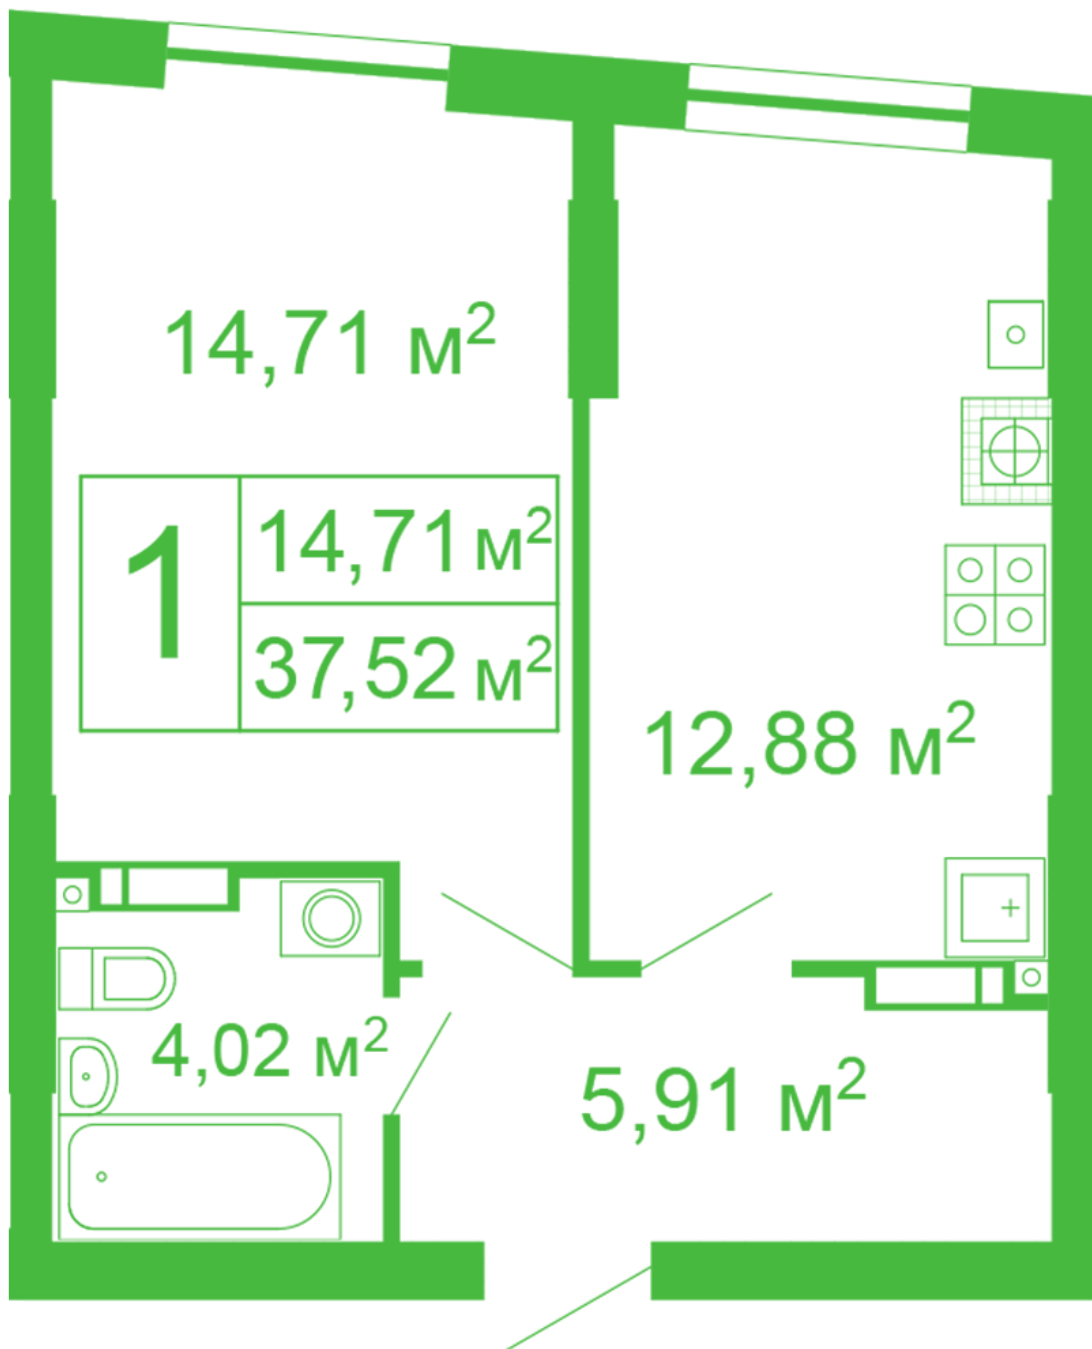

ЖК "Щасливий" Софіївська Борщагівка

schastliviy.novabydova.com.ua

096 023 03 10

Планування 1 кімнатної квартири в будинку на вул.
Яблунева, 11 – №23

Тип планування: №23

Будинок Яблунева, 11
1 кімнатна, 1 Поверх

Характеристики

Загальна площа: 37.52 м²
Житлова площа: 14.71 м²
Площа кухні: 12.88 м²