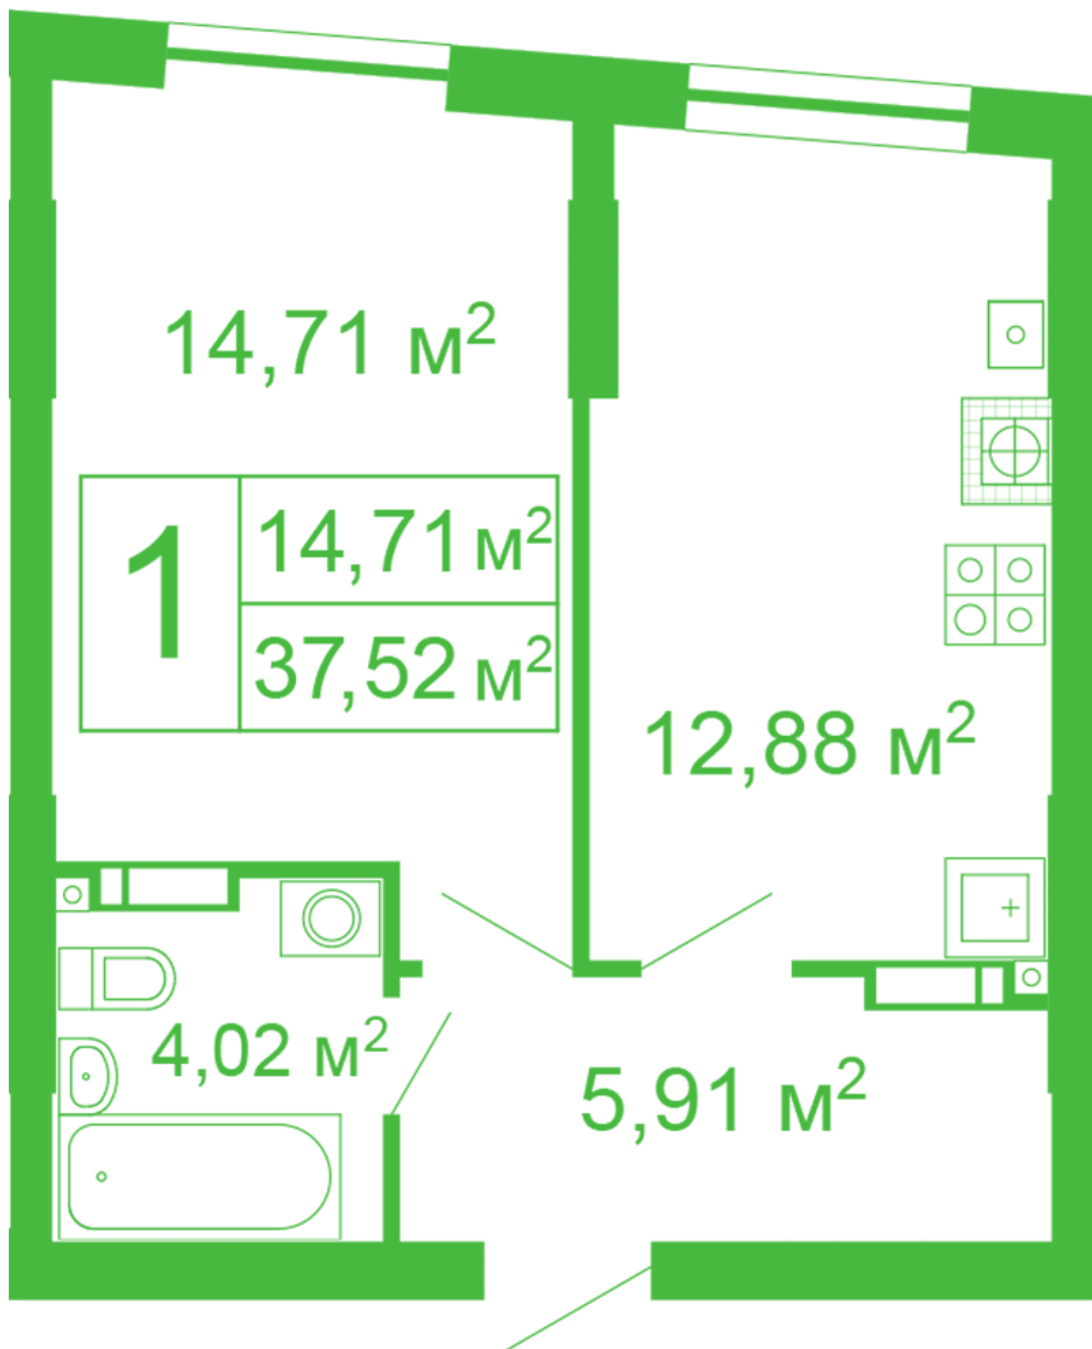

ЖК "Щасливий" Софіївська Борщагівка

schastliviy.novabydova.com.ua

096 023 03 10

Планування 1 кімнатної квартири в будинку на вул.
Яблунева, 11 – №23

Тип планування: №23

Будинок Яблунева, 11
1 кімнатна, 1 Поверх

Характеристики

Загальна площа: 37.52 м2

Житлова площа: 14.71 м2

Площа кухні: 12.88 м2