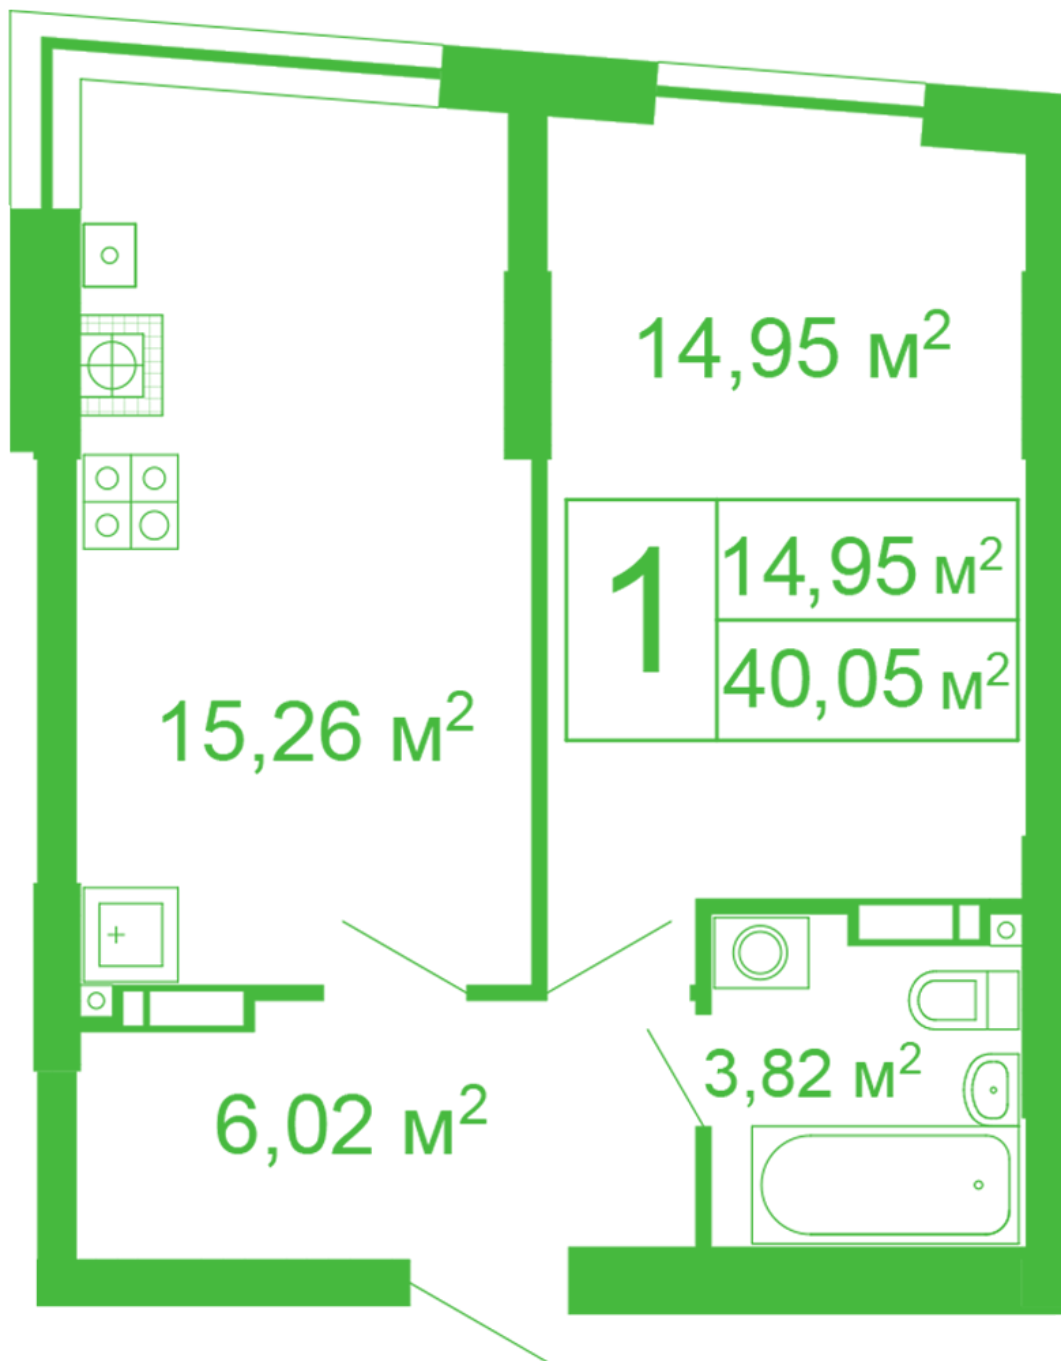

# ЖК "Щасливий" Софіївська Борщагівка

[schastliviy.novabydova.com.ua](http://schastliviy.novabydova.com.ua)

096 023 03 10

Планування 1 кімнатної квартири в будинку на вул.  
Яблунева, 11 – №22

## **Тип планування: №22**

Будинок Яблунева, 11  
1 кімнатна, 1 Поверх

### **Характеристики**

Загальна площа: 40.05 м<sup>2</sup>  
Житлова площа: 14.95 м<sup>2</sup>  
Площа кухні: 15.26 м<sup>2</sup>