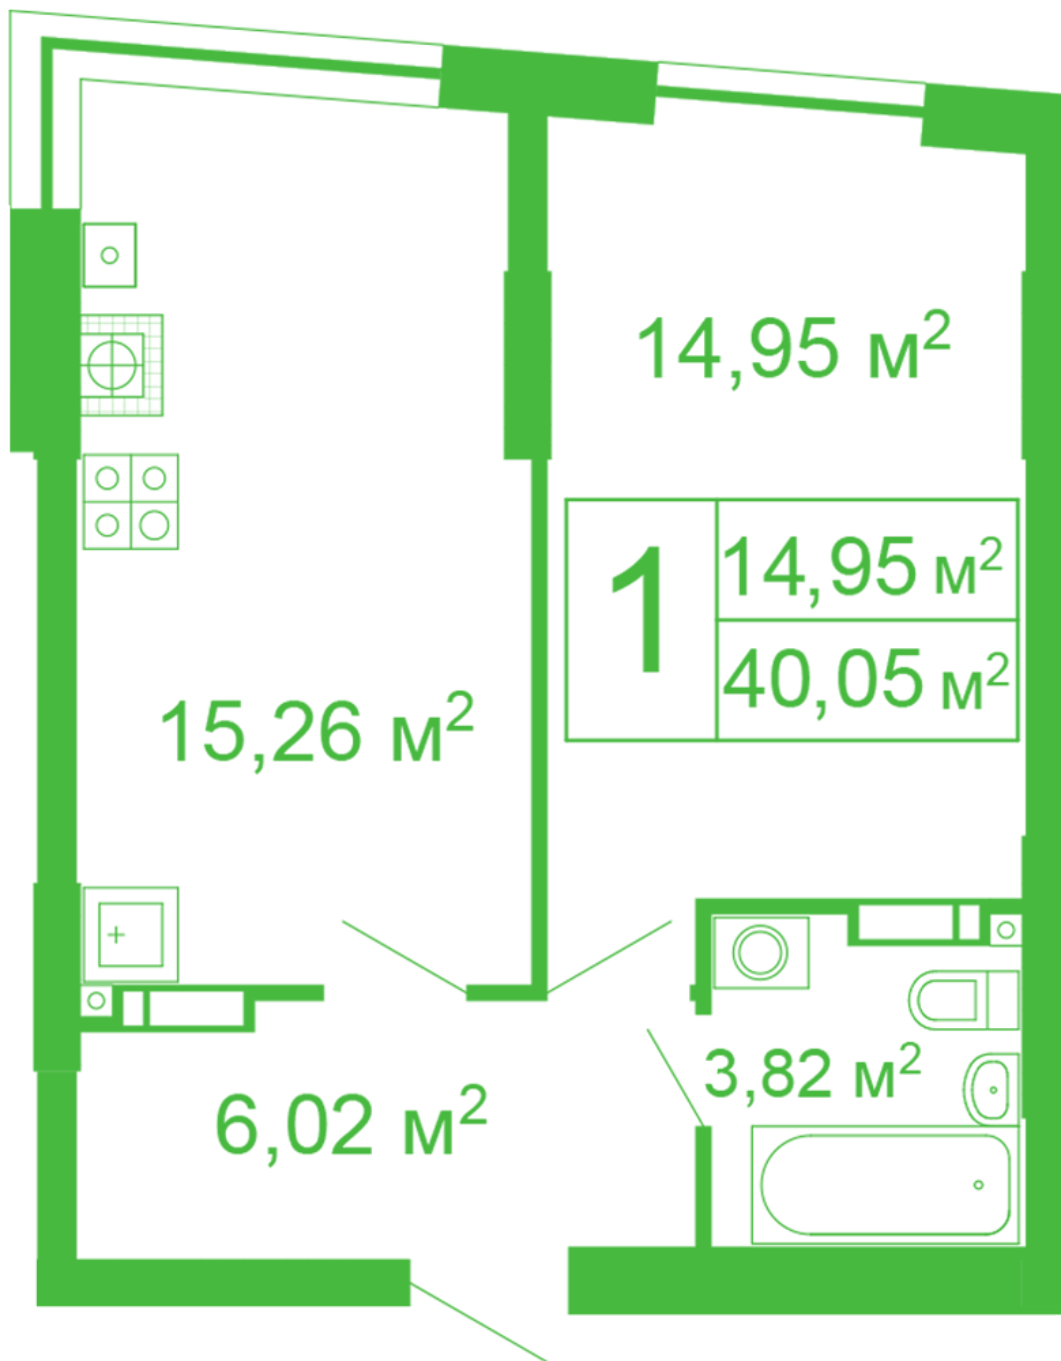

# ЖК "Щасливий" Софіївська Борщагівка

[schastliviy.novabydova.com.ua](http://schastliviy.novabydova.com.ua)

096 023 03 10

Планування 1 кімнатної квартири в будинку на вул.  
Яблунева, 11 – №22

## **Тип планування: №22**

Будинок Яблунева, 11  
1 кімнатна, 1 Поверх

### **Характеристики**

Загальна площа: 40.05 м<sup>2</sup>

Житлова площа: 14.95 м<sup>2</sup>

Площа кухні: 15.26 м<sup>2</sup>