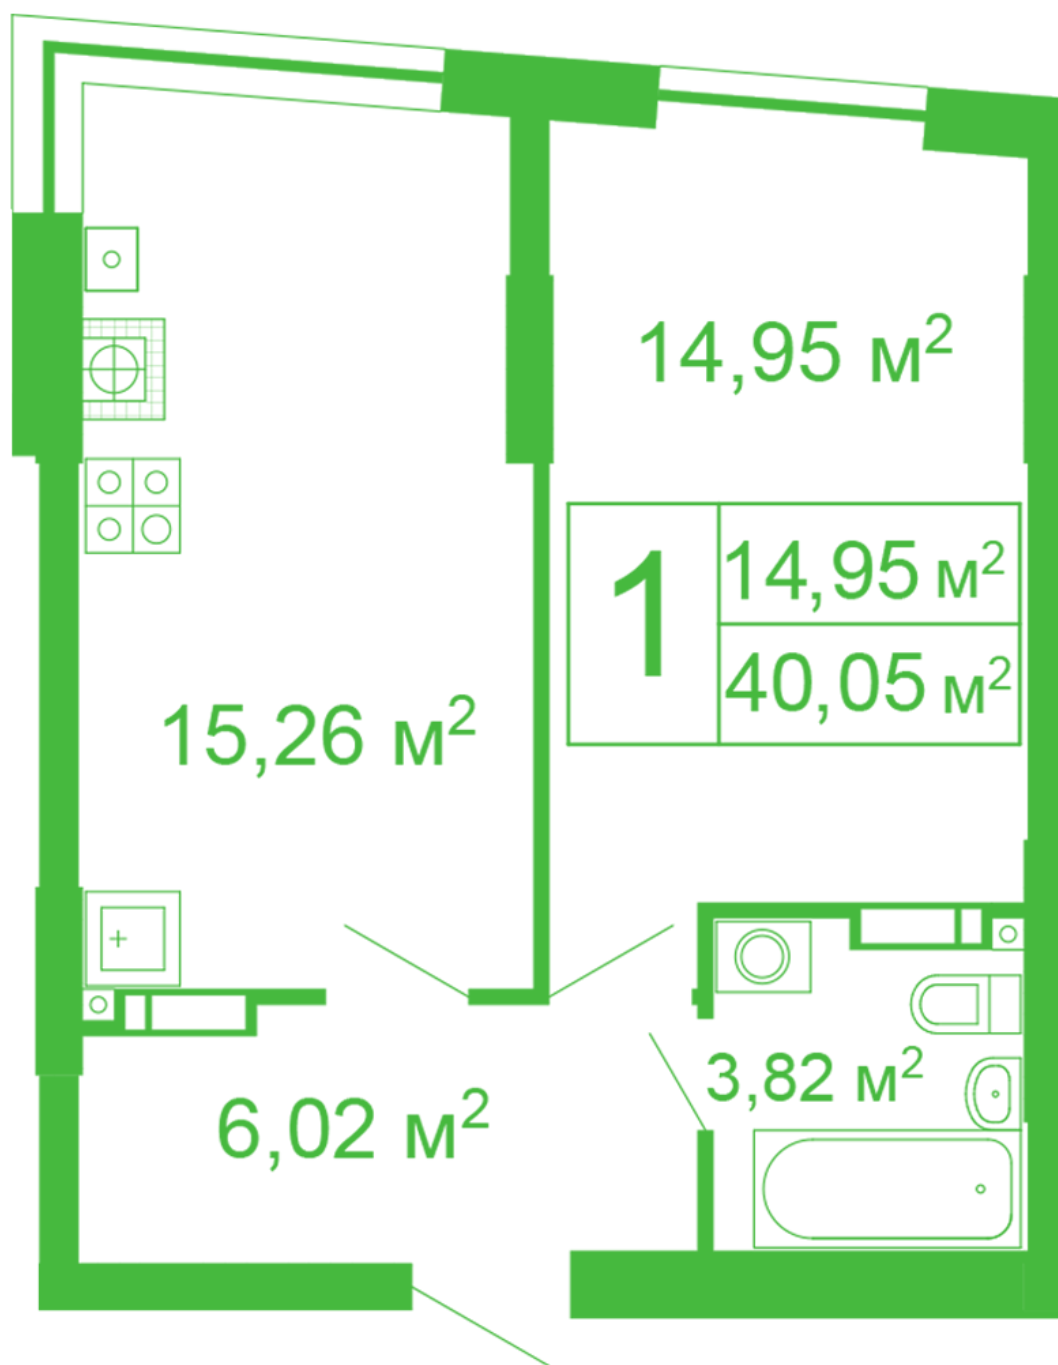

ЖК "Щасливий" Софіївська Борщагівка

schastliviy.novabydova.com.ua

096 023 03 10

Планування 1 кімнатної квартири в будинку на вул.
Яблунева, 11 – №22

Тип планування: №22

Будинок Яблунева, 11
1 кімнатна, 1 Поверх

Характеристики

Загальна площа: 40.05 м²
Житлова площа: 14.95 м²
Площа кухні: 15.26 м²