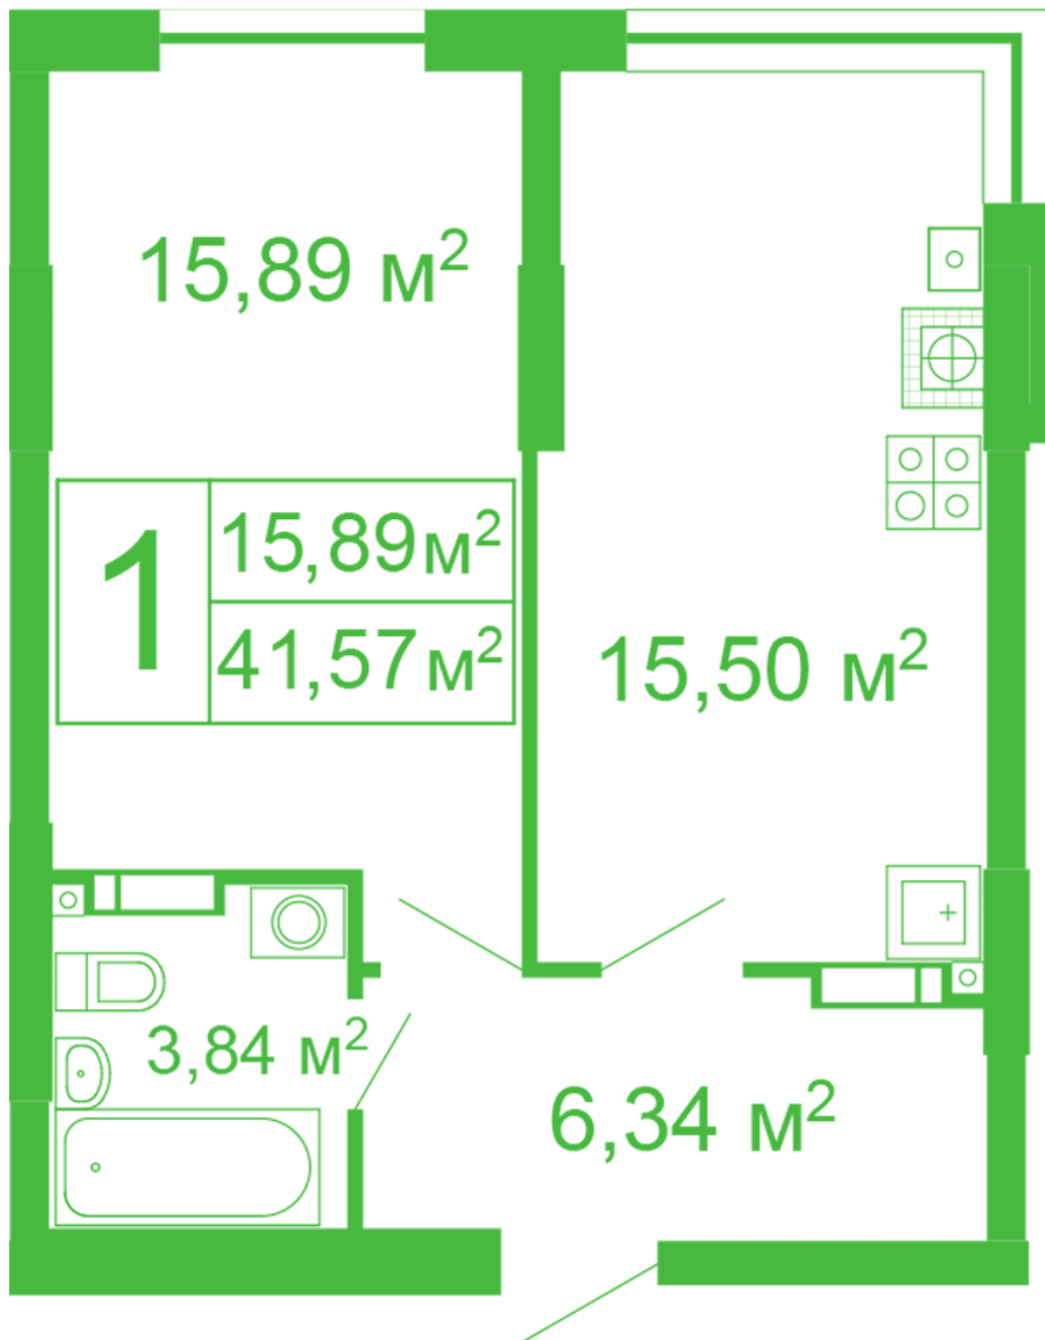

ЖК "Щасливий" Софіївська Борщагівка

schastliviy.novabydova.com.ua

096 023 03 10

Планування 1 кімнатної квартири в будинку на вул.
Яблунева, 11 – №15

Тип планування: №15

Будинок Яблунева, 11
1 кімнатна, 1 Поверх

Характеристики

Загальна площа: 41.57 м²

Житлова площа: 15.89 м²

Площа кухні: 15.5 м²