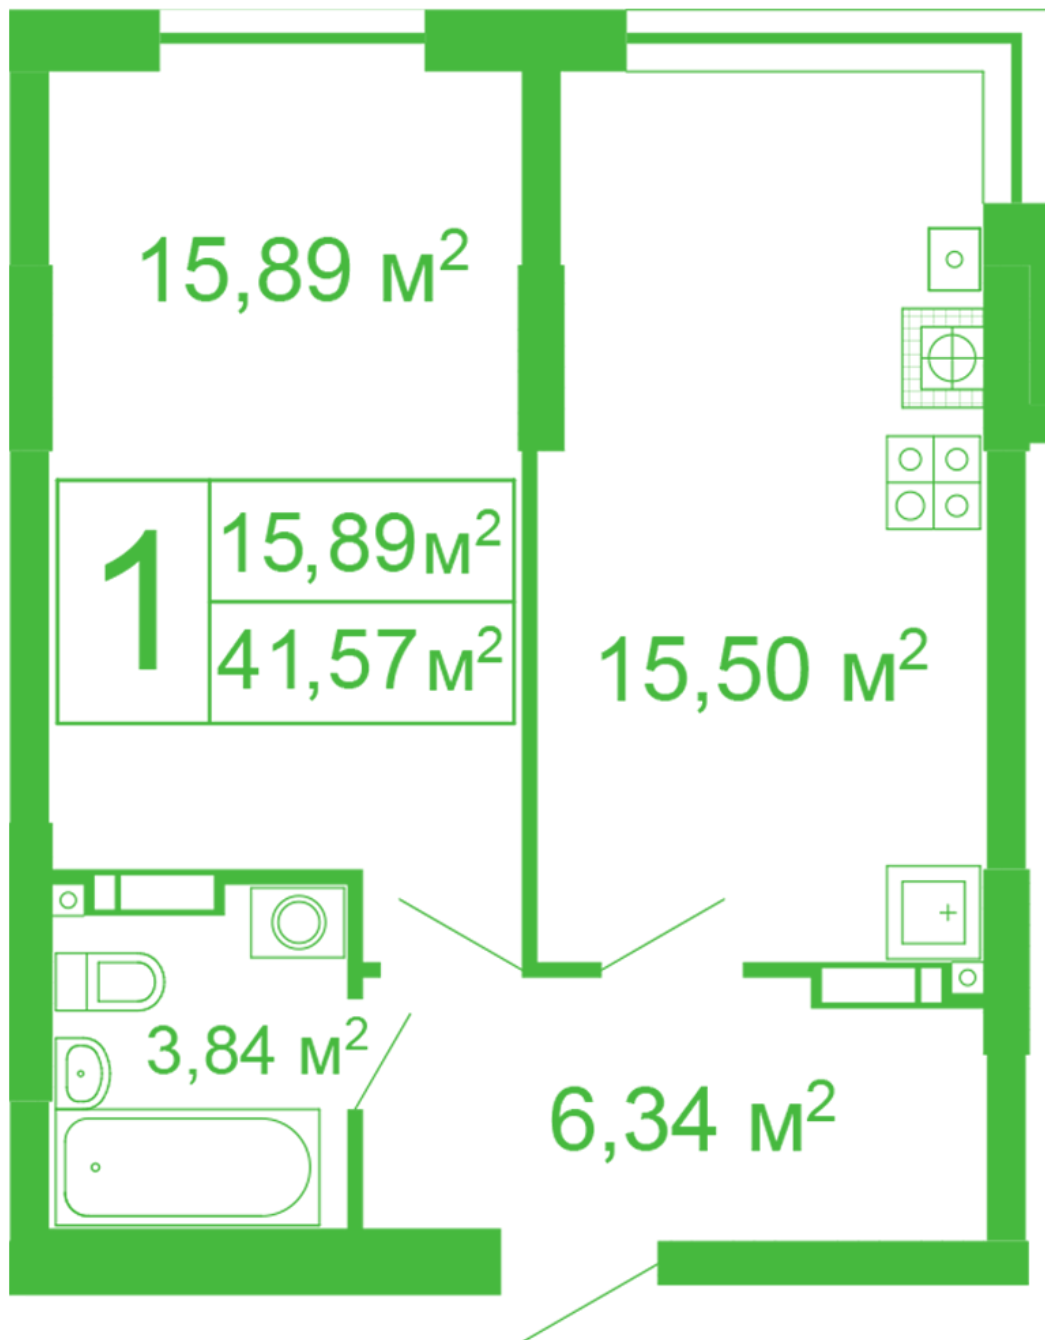

ЖК "Щасливий" Софіївська Борщагівка

schastliviy.novabydova.com.ua
096 023 03 10

Планування 1 кімнатної квартири в будинку на вул.
Яблунева, 11 – №15

Тип планування: №15

Будинок Яблунева, 11
1 кімнатна, 1 Поверх

Характеристики

Загальна площа: 41.57 м²
Житлова площа: 15.89 м²
Площа кухні: 15.5 м²