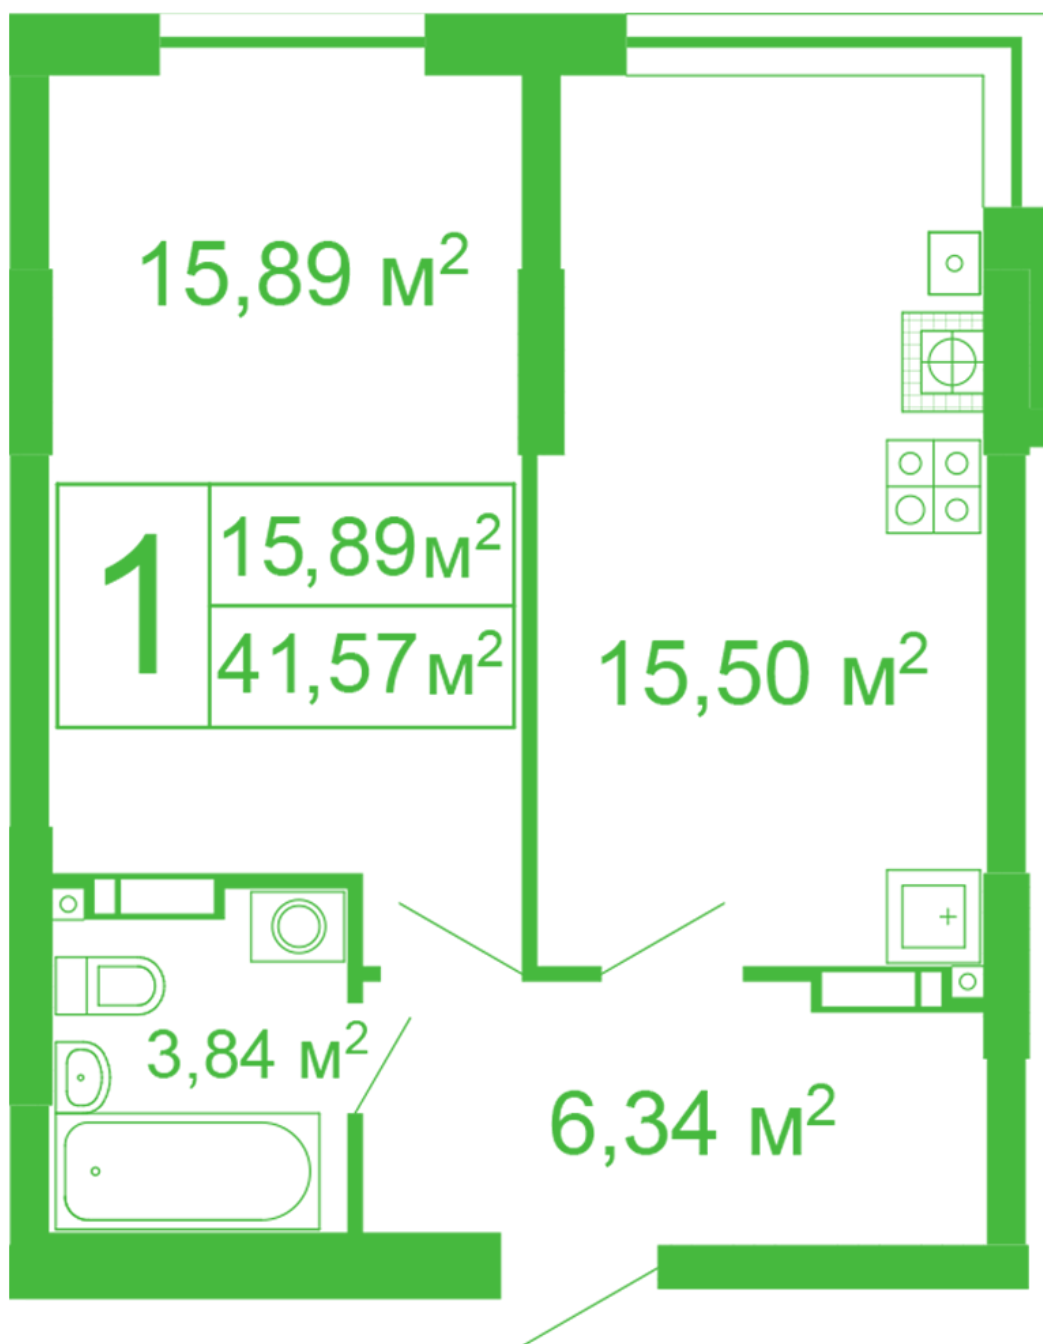

ЖК "Щасливий" Софіївська Борщагівка

schastliviy.novabydova.com.ua

096 023 03 10

Планування 1 кімнатної квартири в будинку на вул.
Яблунева, 11 – №15

Тип планування: №15

Будинок Яблунева, 11
1 кімнатна, 1 Поверх

Характеристики

Загальна площа: 41.57 м²
Житлова площа: 15.89 м²
Площа кухні: 15.5 м²