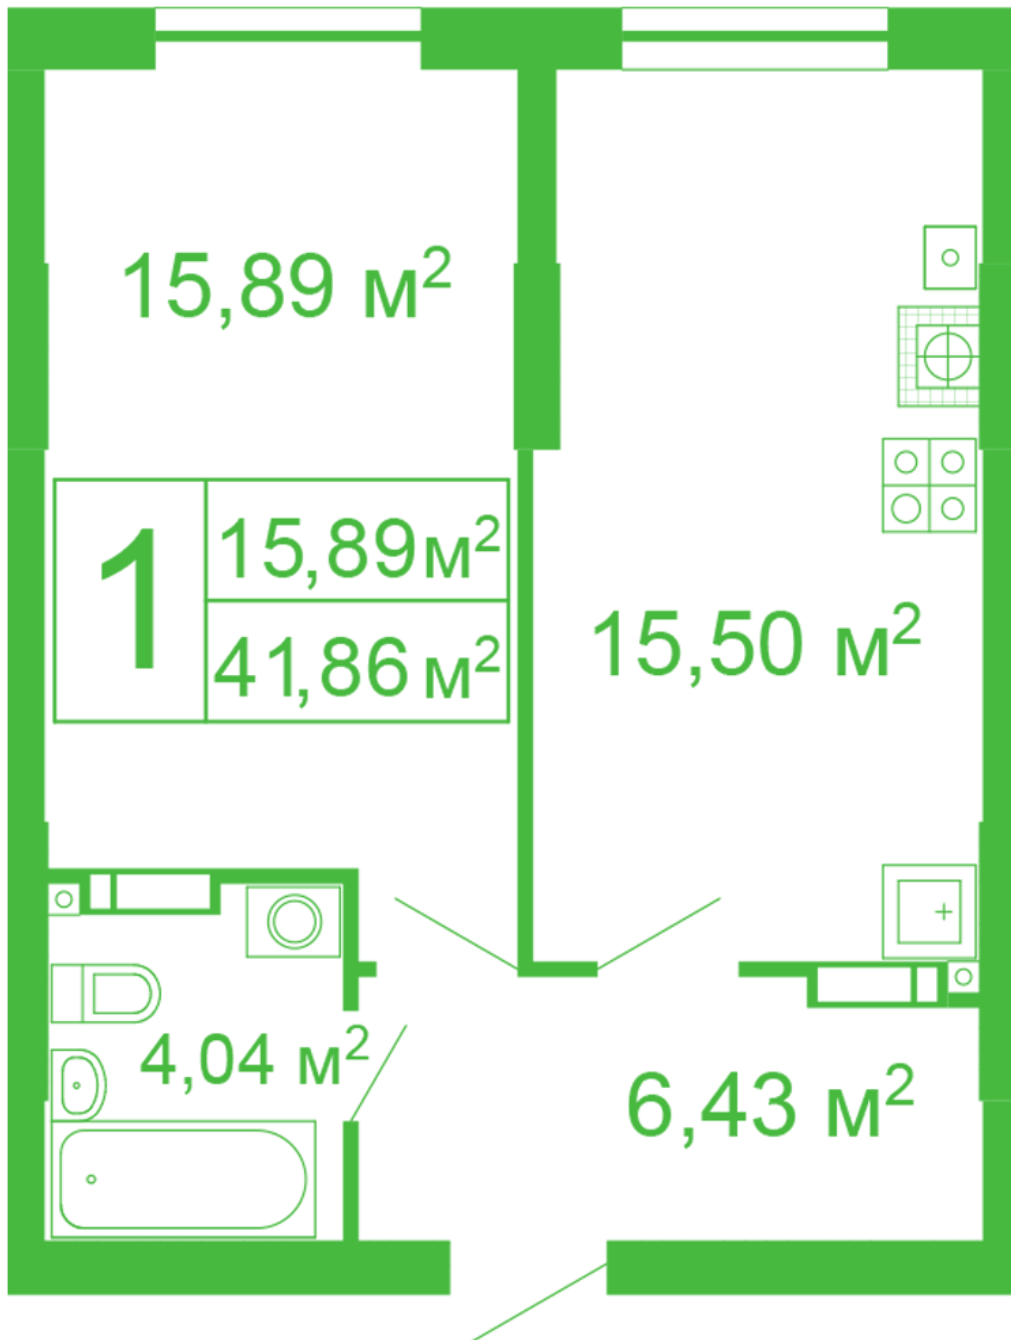

ЖК "Щасливий" Софіївська Борщагівка

schastliviy.novabydova.com.ua

096 023 03 10

Планування 1 кімнатної квартири в будинку на вул.
Яблунева, 11 – №14

Тип планування: №14

Будинок Яблунева, 11
1 кімнатна, 1 Поверх

Характеристики

Загальна площа: 41.86 м²

Житлова площа: 15.89 м²

Площа кухні: 15.5 м²