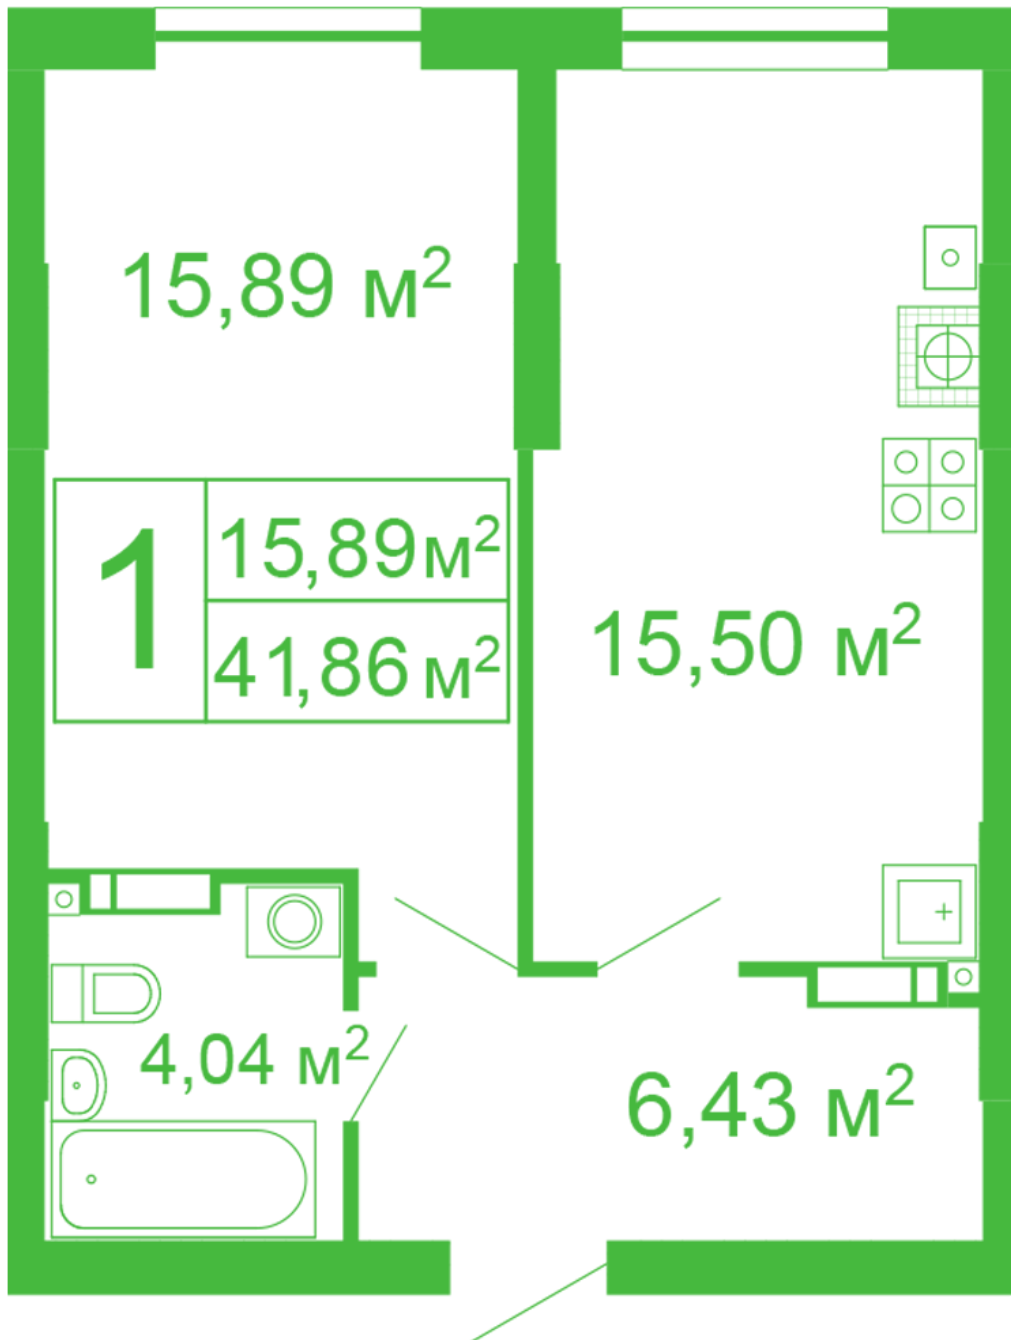

ЖК "Щасливий" Софіївська Борщагівка

schastliviy.novabydova.com.ua

096 023 03 10

Планування 1 кімнатної квартири в будинку на вул.
Яблунева, 11 – №14

Тип планування: №14

Будинок Яблунева, 11
1 кімнатна, 1 Поверх

Характеристики

Загальна площа: 41.86 м²
Житлова площа: 15.89 м²
Площа кухні: 15.5 м²