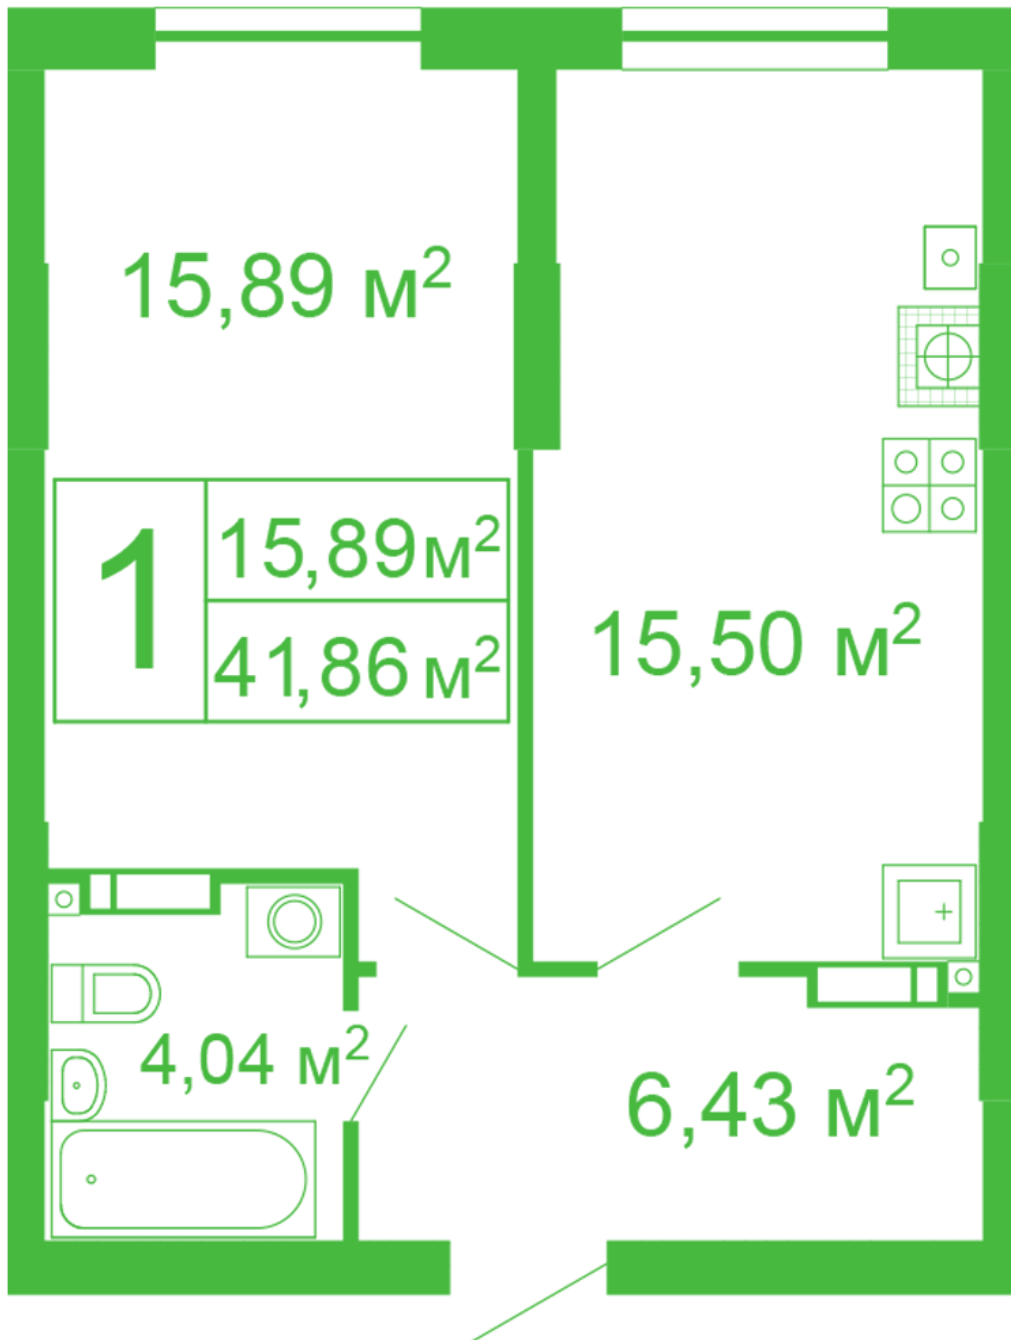

# ЖК "Щасливий" Софіївська Борщагівка

[schastliviy.novabydova.com.ua](http://schastliviy.novabydova.com.ua)

096 023 03 10

Планування 1 кімнатної квартири в будинку на вул.  
Яблунева, 11 – №14

## **Тип планування: №14**

Будинок Яблунева, 11  
1 кімнатна, 1 Поверх

### **Характеристики**

Загальна площа: 41.86 м<sup>2</sup>  
Житлова площа: 15.89 м<sup>2</sup>  
Площа кухні: 15.5 м<sup>2</sup>