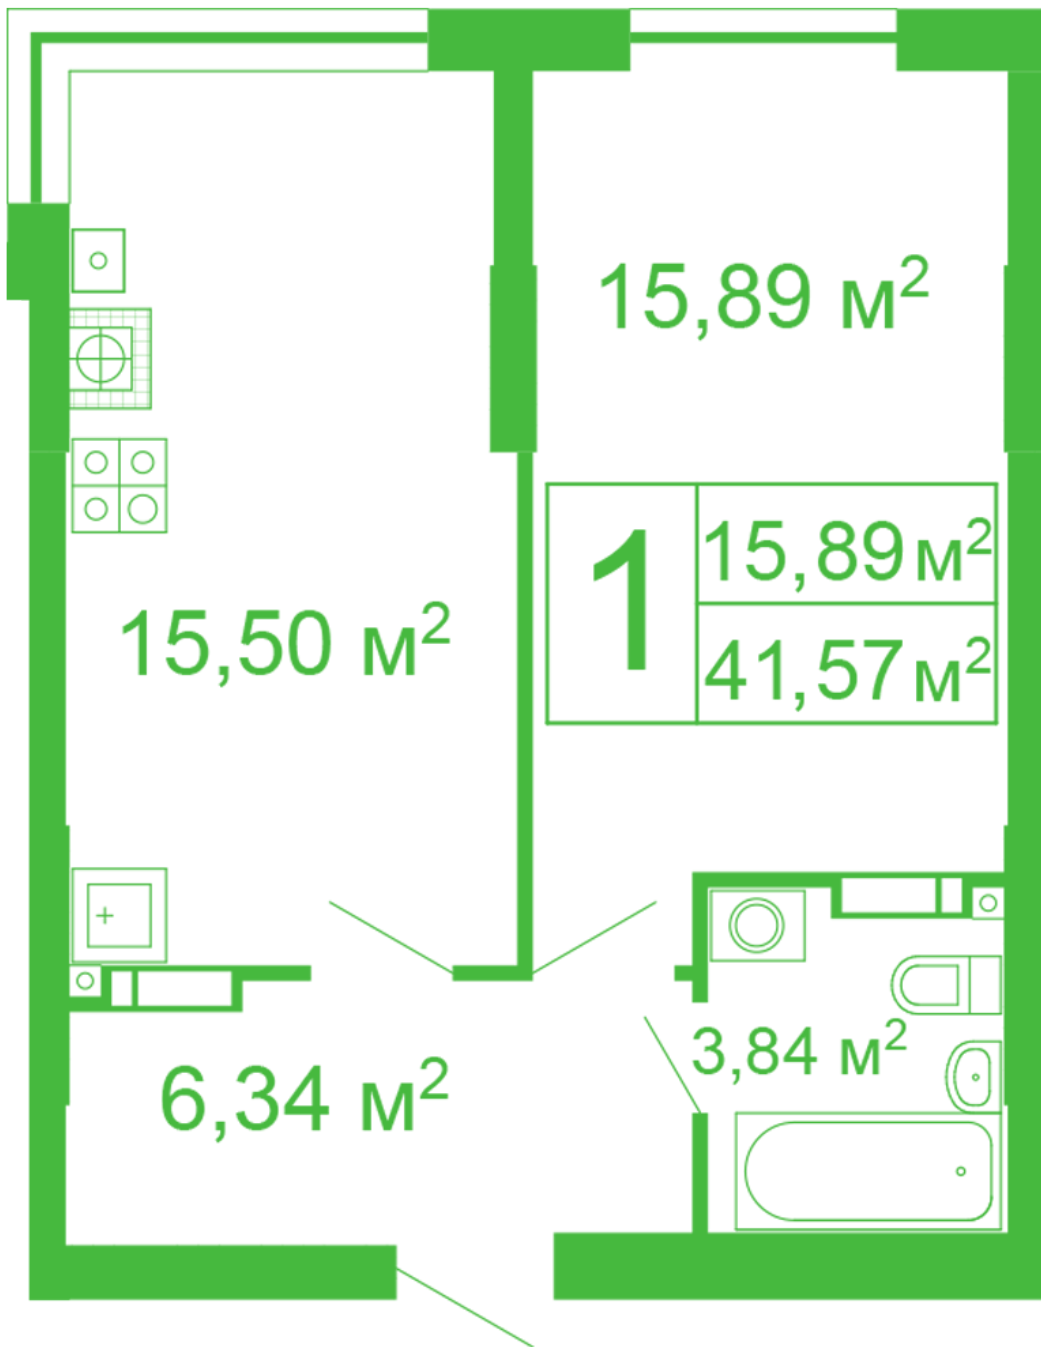

ЖК "Щасливий" Софіївська Борщагівка

schastliviy.novabydova.com.ua
096 023 03 10

Планування 1 кімнатної квартири в будинку на вул.
Яблунева, 11 – №13

Тип планування: №13

Будинок Яблунева, 11
1 кімнатна, 1 Поверх

Характеристики

Загальна площа: 41.57 м²
Житлова площа: 15.89 м²
Площа кухні: 15.5 м²