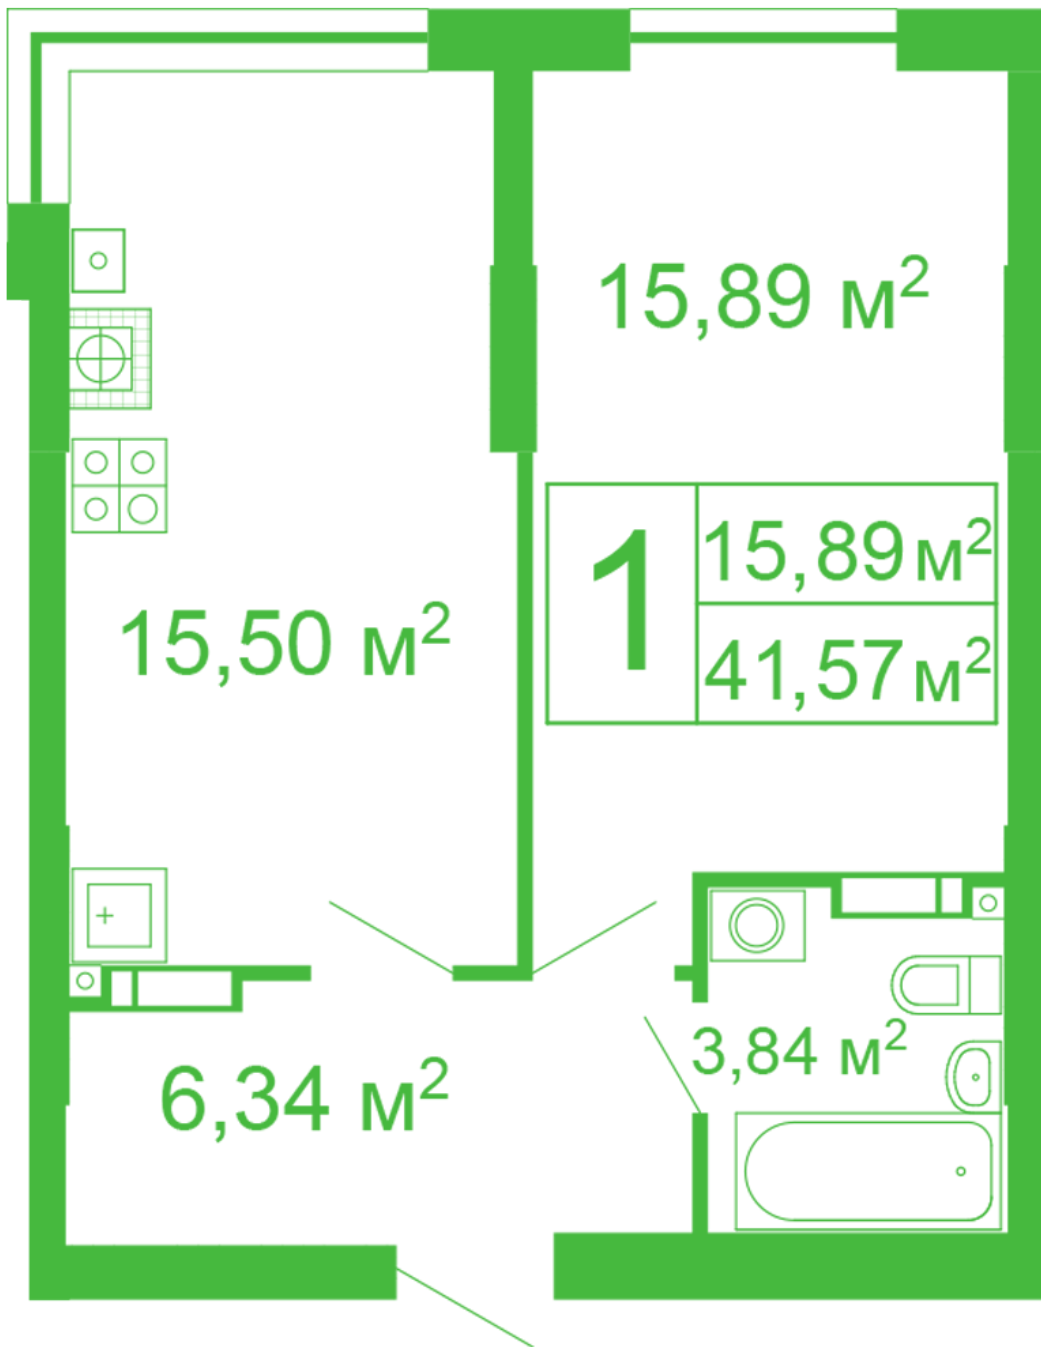

# ЖК "Щасливий" Софіївська Борщагівка

[schastliviy.novabydova.com.ua](http://schastliviy.novabydova.com.ua)  
096 023 03 10

Планування 1 кімнатної квартири в будинку на вул.  
Яблунева, 11 – №13

## **Тип планування: №13**

Будинок Яблунева, 11  
1 кімнатна, 1 Поверх

### **Характеристики**

Загальна площа: 41.57 м<sup>2</sup>  
Житлова площа: 15.89 м<sup>2</sup>  
Площа кухні: 15.5 м<sup>2</sup>