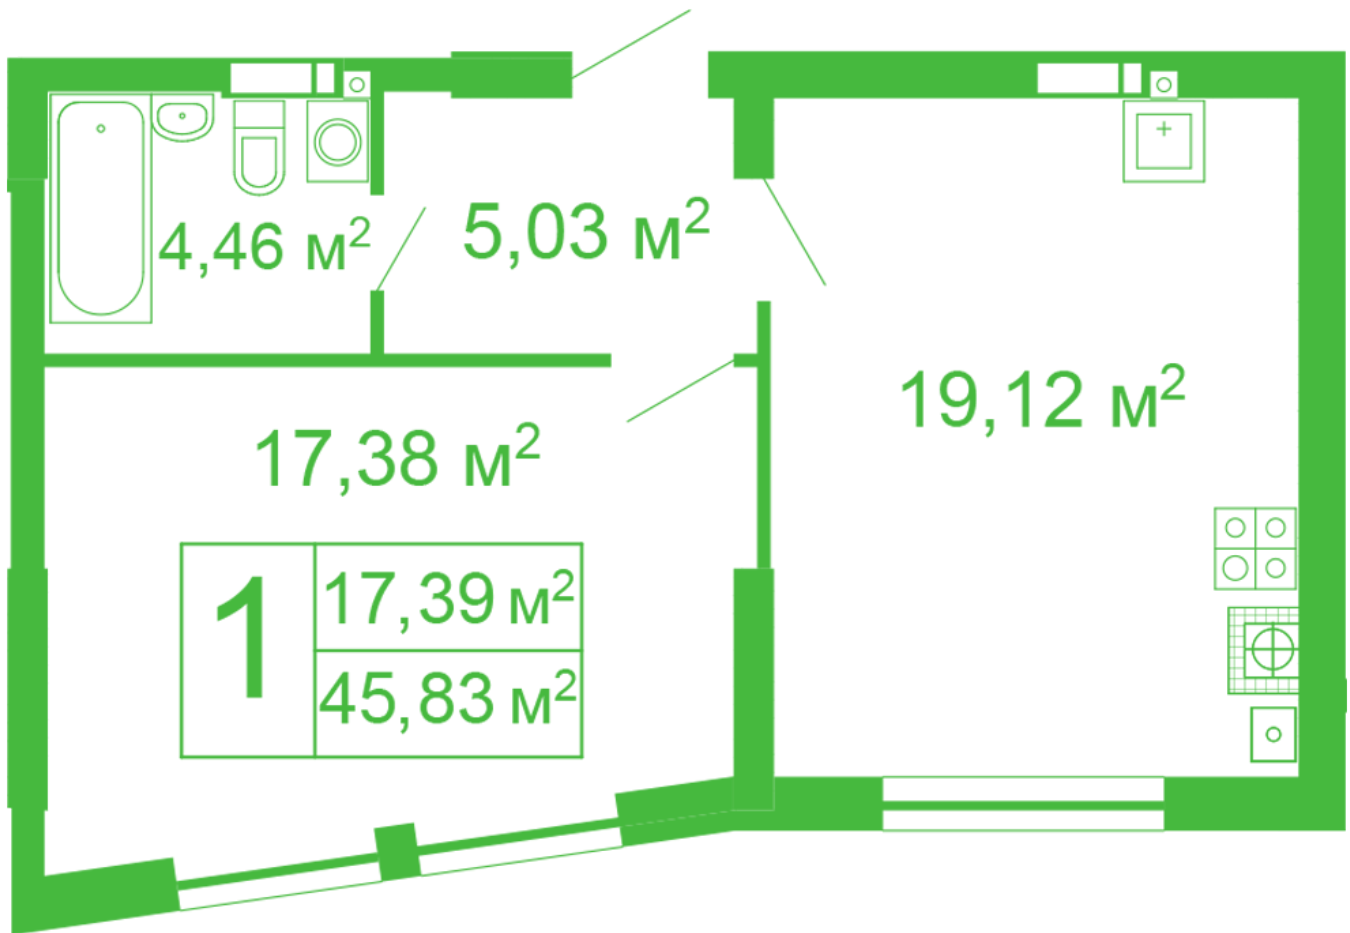

ЖК "Щасливий" Софіївська Борщагівка

schastliviy.novabydova.com.ua

096 023 03 10

Планування 1 кімнатної квартири в будинку на вул.
Яблунова, 11 – №11

Тип планування: №11

Будинок Яблунева, 11
1 кімнатна, 1 Поверх

Характеристики

Загальна площа: 48.83 м²
Житлова площа: 17.39 м²
Площа кухні: 19.12 м²