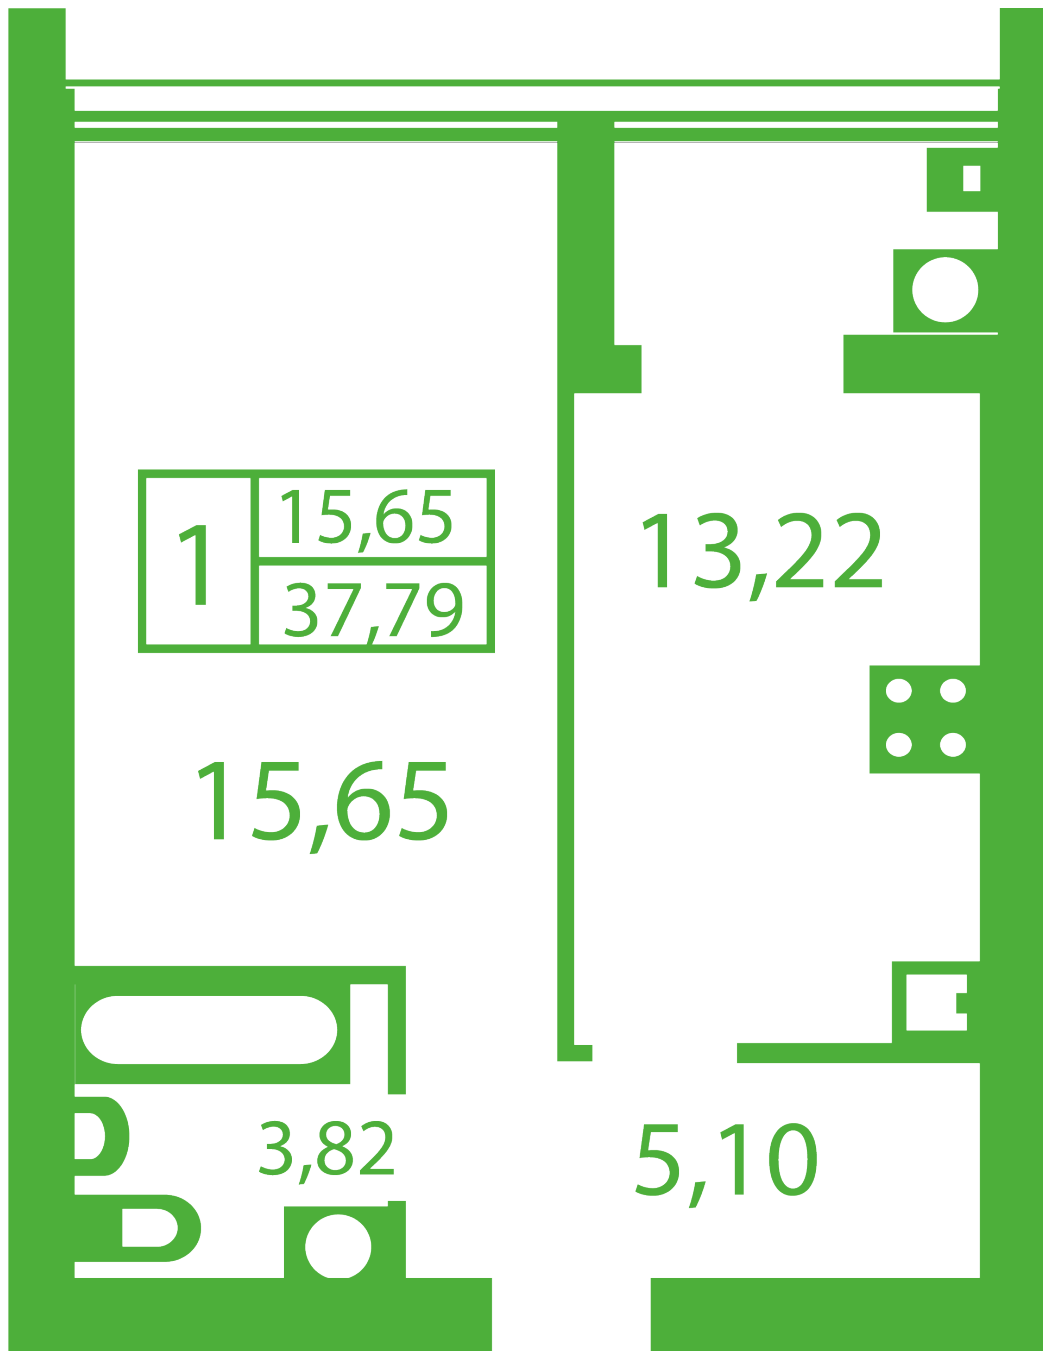

# RC «Shasliviyy» in Sofiyivska Borschagivka

[schastliviyy.novabydova.com.ua](http://schastliviyy.novabydova.com.ua)

096 023 03 10

**Plan 1 room apartment in the house on the 13-V,G,  
Yablyneva Street – #12**

## **PLAN TYPE: №12**

House Яблунева, 13-В,Г  
1 roomed, Floor view Floor

### **Characteristics**

Gross area: 37.79 m<sup>2</sup>

Living space: 15.65 m<sup>2</sup>

Kitchen area: 13.22 m<sup>2</sup>