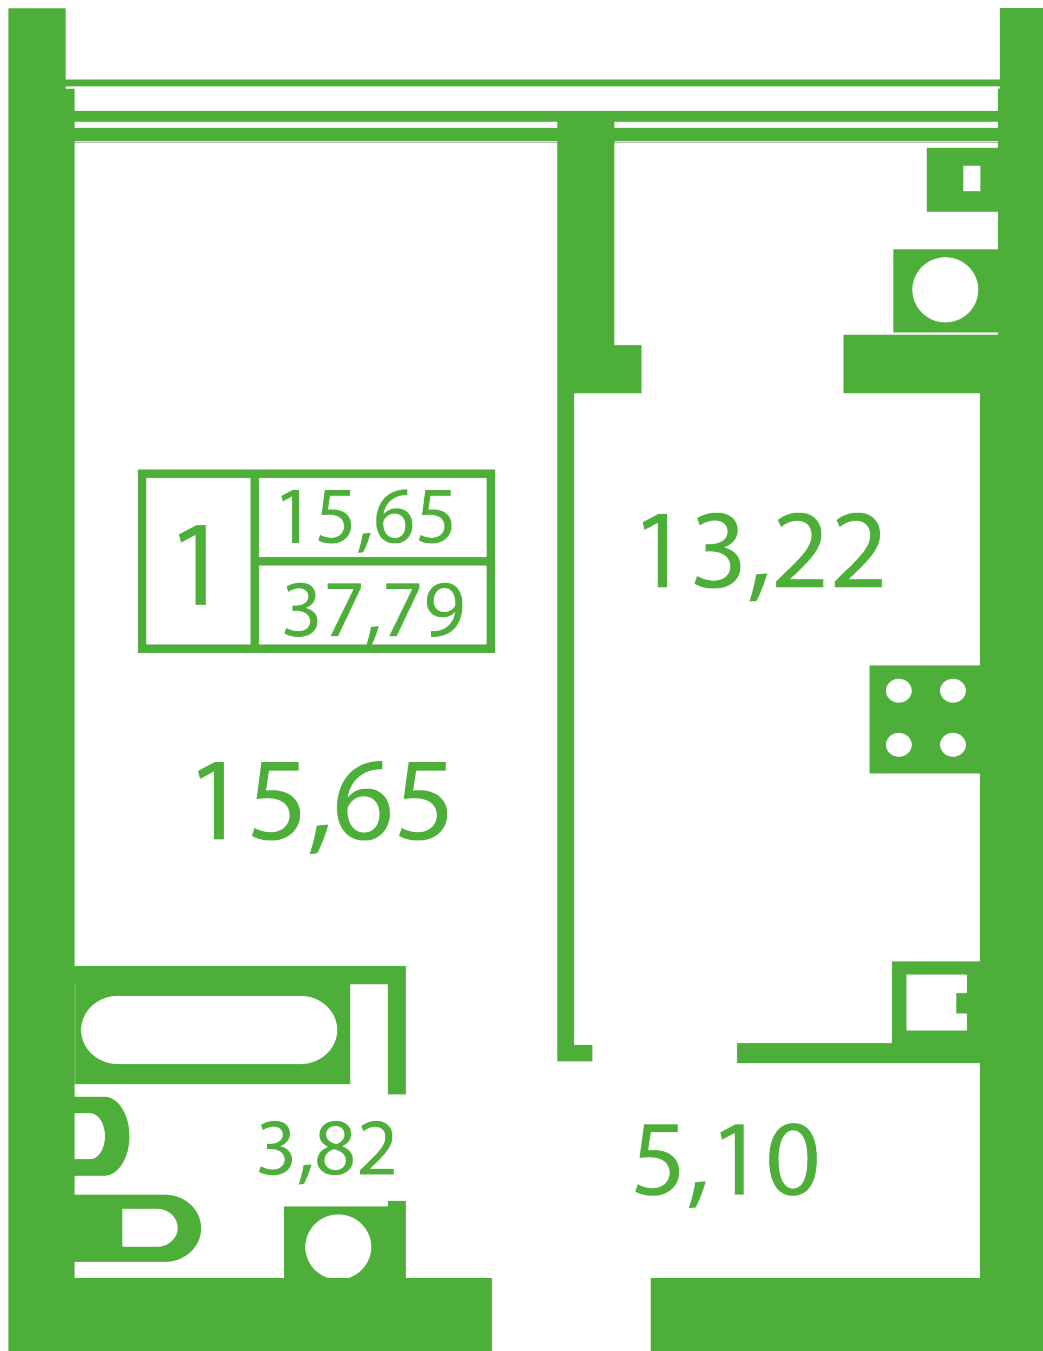

# RC «Shasliviyy» in Sofiyivska Borschagivka

[schastliviyy.novabydova.com.ua](http://schastliviyy.novabydova.com.ua)

096 023 03 10

**Plan 1 room apartment in the house on the 13-V,G,  
Yablyneva Street – #12**

## **PLAN TYPE: №12**

House Яблунева, 13-В,Г  
1 roomed, Floor view Floor

### **Characteristics**

Gross area: 37.79 m<sup>2</sup>  
Living space: 15.65 m<sup>2</sup>  
Kitchen area: 13.22 m<sup>2</sup>